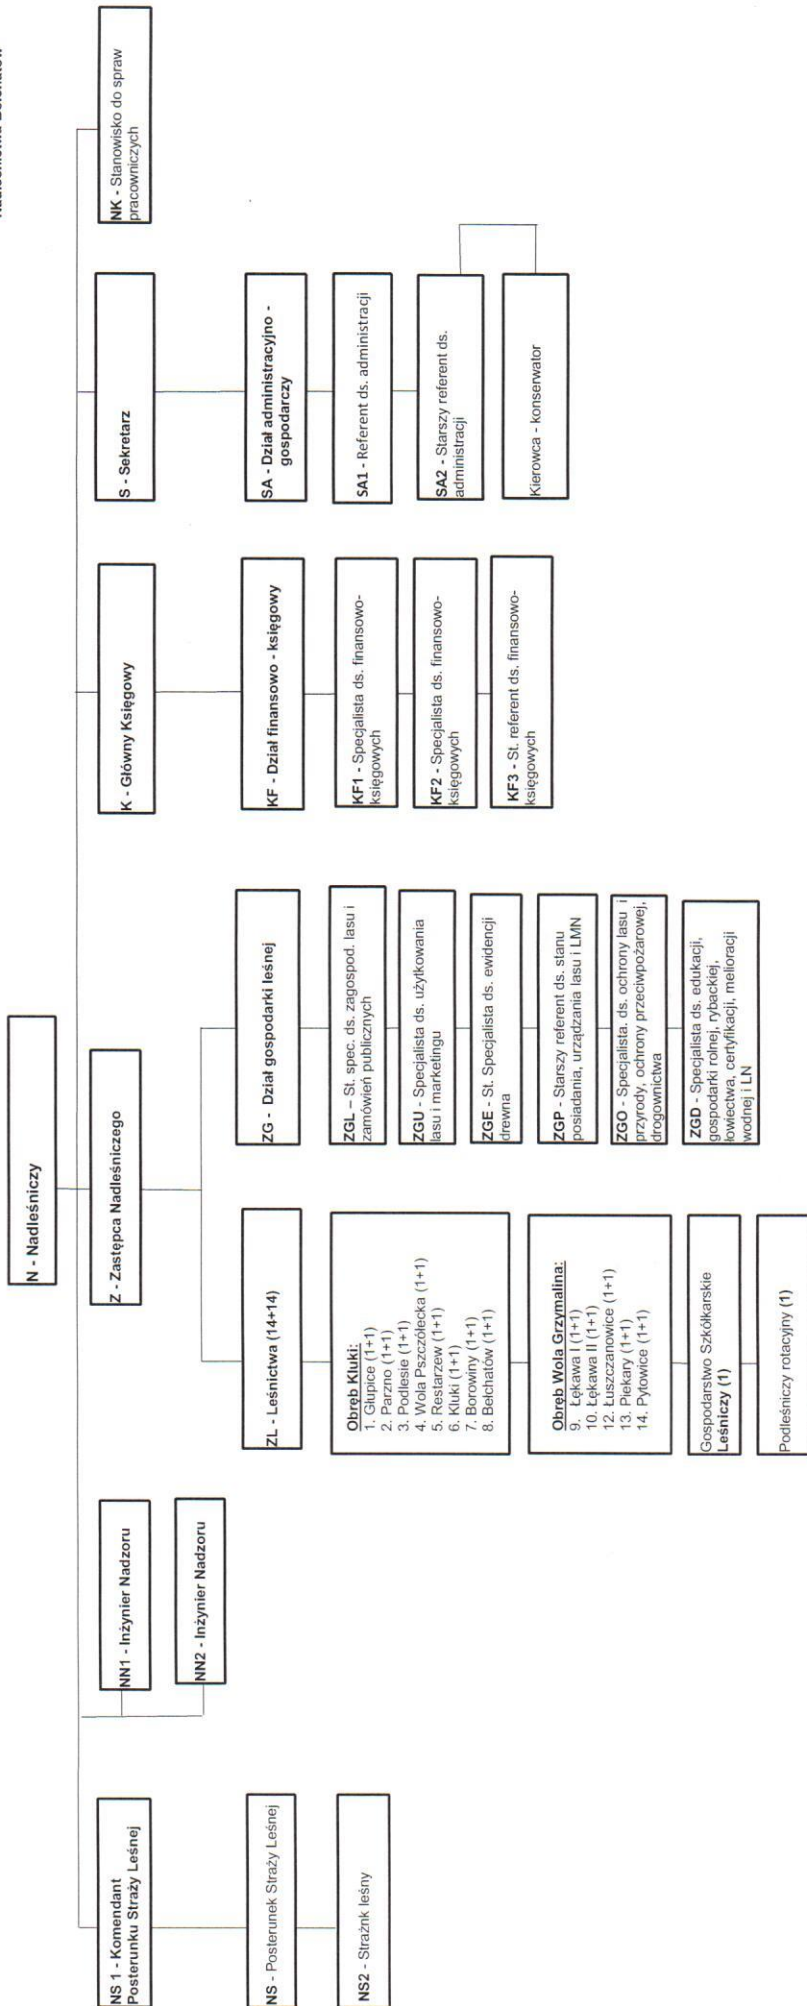

Schemat organizacyjny Nadleśnictwa Bełchatów

Załącznik Nr 1
do Regulaminu Organizacyjnego
Nadleśnictwa Bełchatów

NADLEŚNICZY
Nadleśnictwa Bełchatów
Jarosław Zajęc