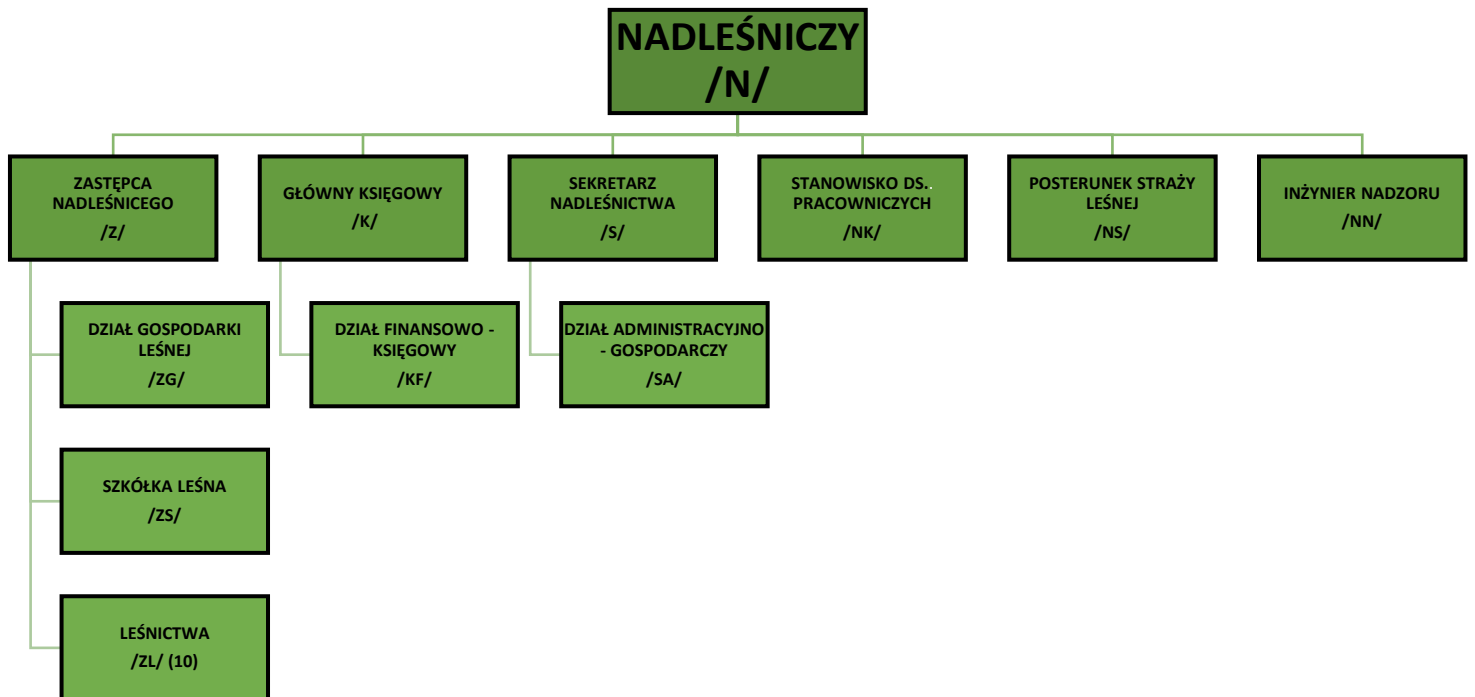

SCHEMAT ORGANIZACYJNY NADLEŚNICTWA WALIŁY

**Nadleśniczy
Nadleśnictwa Waliły
Janusz Ryszard Samociuk**