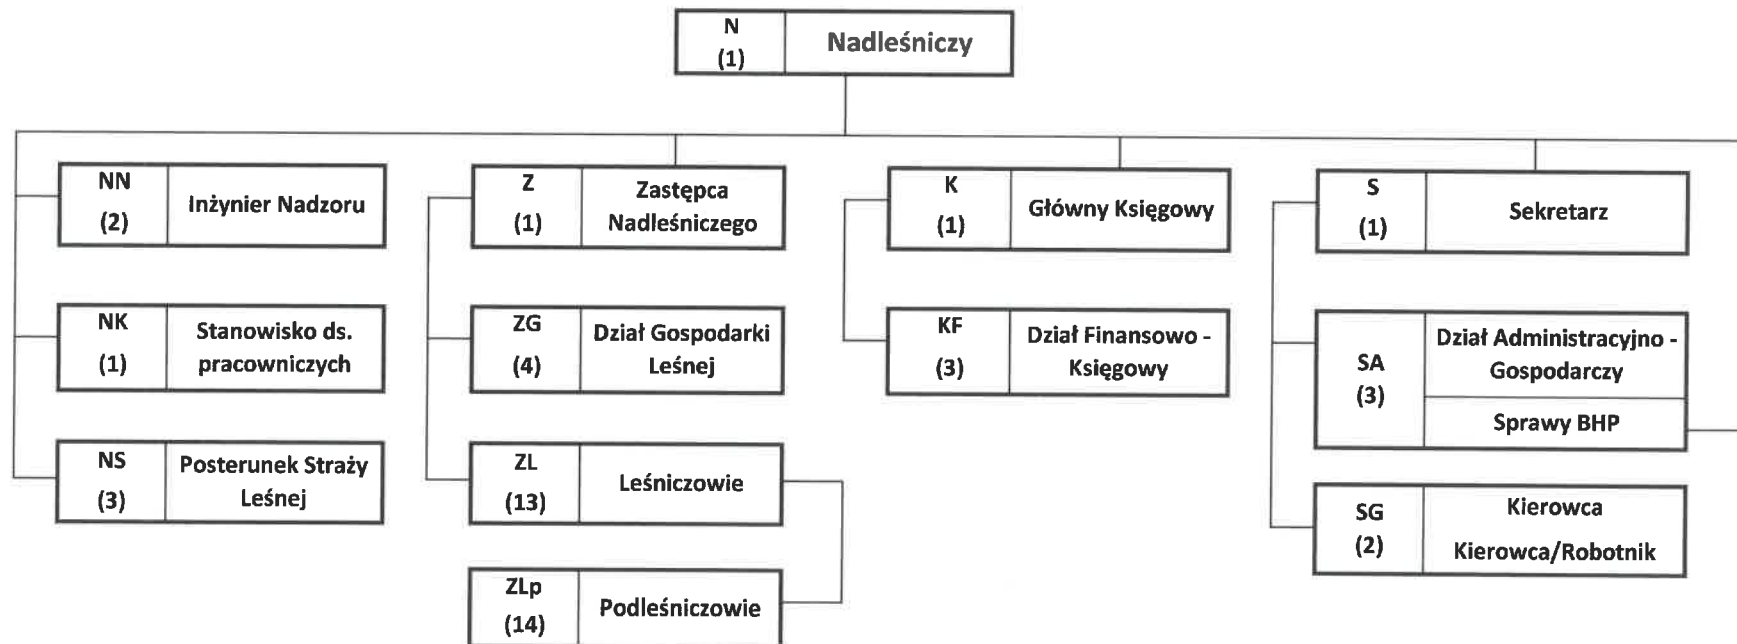

## Schemat organizacyjny PGL LP Nadleśnictwa Żłoty Potok

/ wg stanu na dzień 01.10.2024r. /

NADLEŚNICZY  
 Nadleśnictwa  
 Żłoty Potok  
 Iwona Sadek