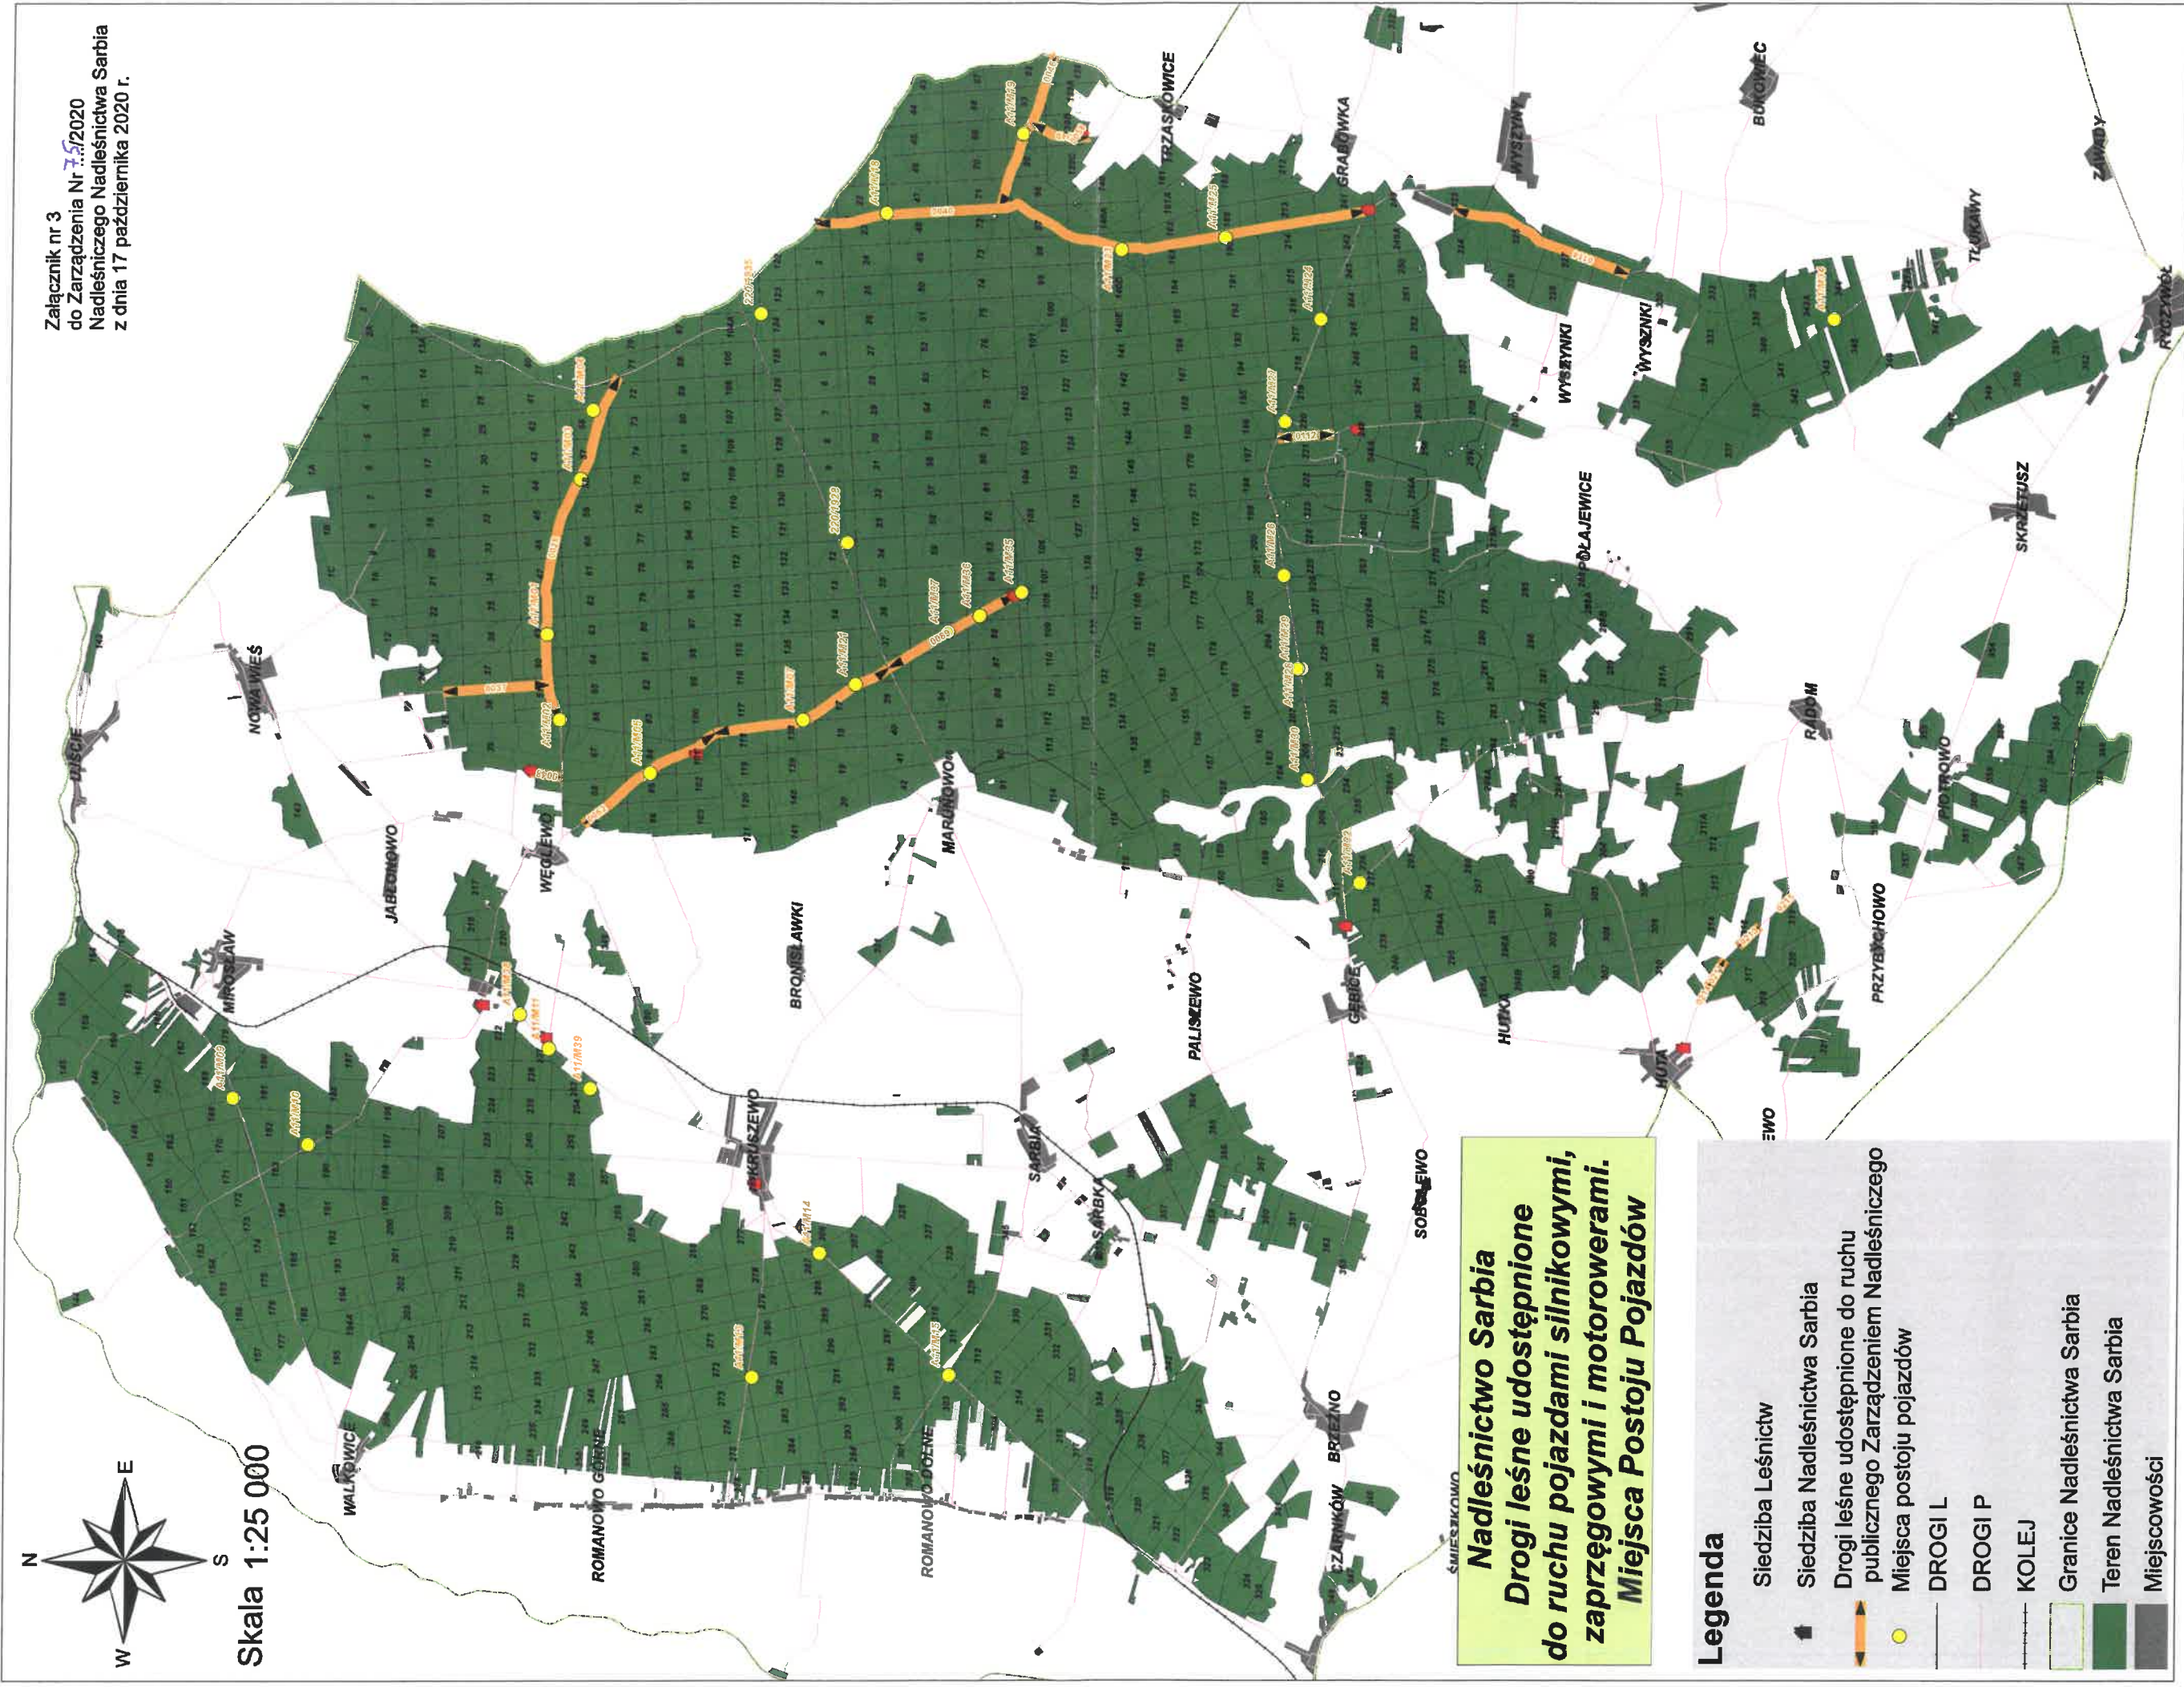

Skala 1:25 000

Załącznik nr 3
do Zarządzenia Nr 75/2020
Nadleśniczego Nadleśnictwa Sarbia
z dnia 17 października 2020 r.

Nadleśnictwo Sarbia
Drogi leśne udostępnione
do ruchu pojazdami silnikowymi,
zaprzęgowymi i motorowarami.
Miejsca Postoju Pojazdów

Legenda

-  Siedziba Leśnictw
-  Siedziba Nadleśnictwa Sarbia
-  Drogi leśne udostępnione do ruchu publicznego Zarządzeniem Nadleśniczego
-  Miejsca postoju pojazdów
-  DROGI L
-  DROGI P
-  KOLEJ
-  Granice Nadleśnictwa Sarbia
-  Teren Nadleśnictwa Sarbia
-  Miejscowości