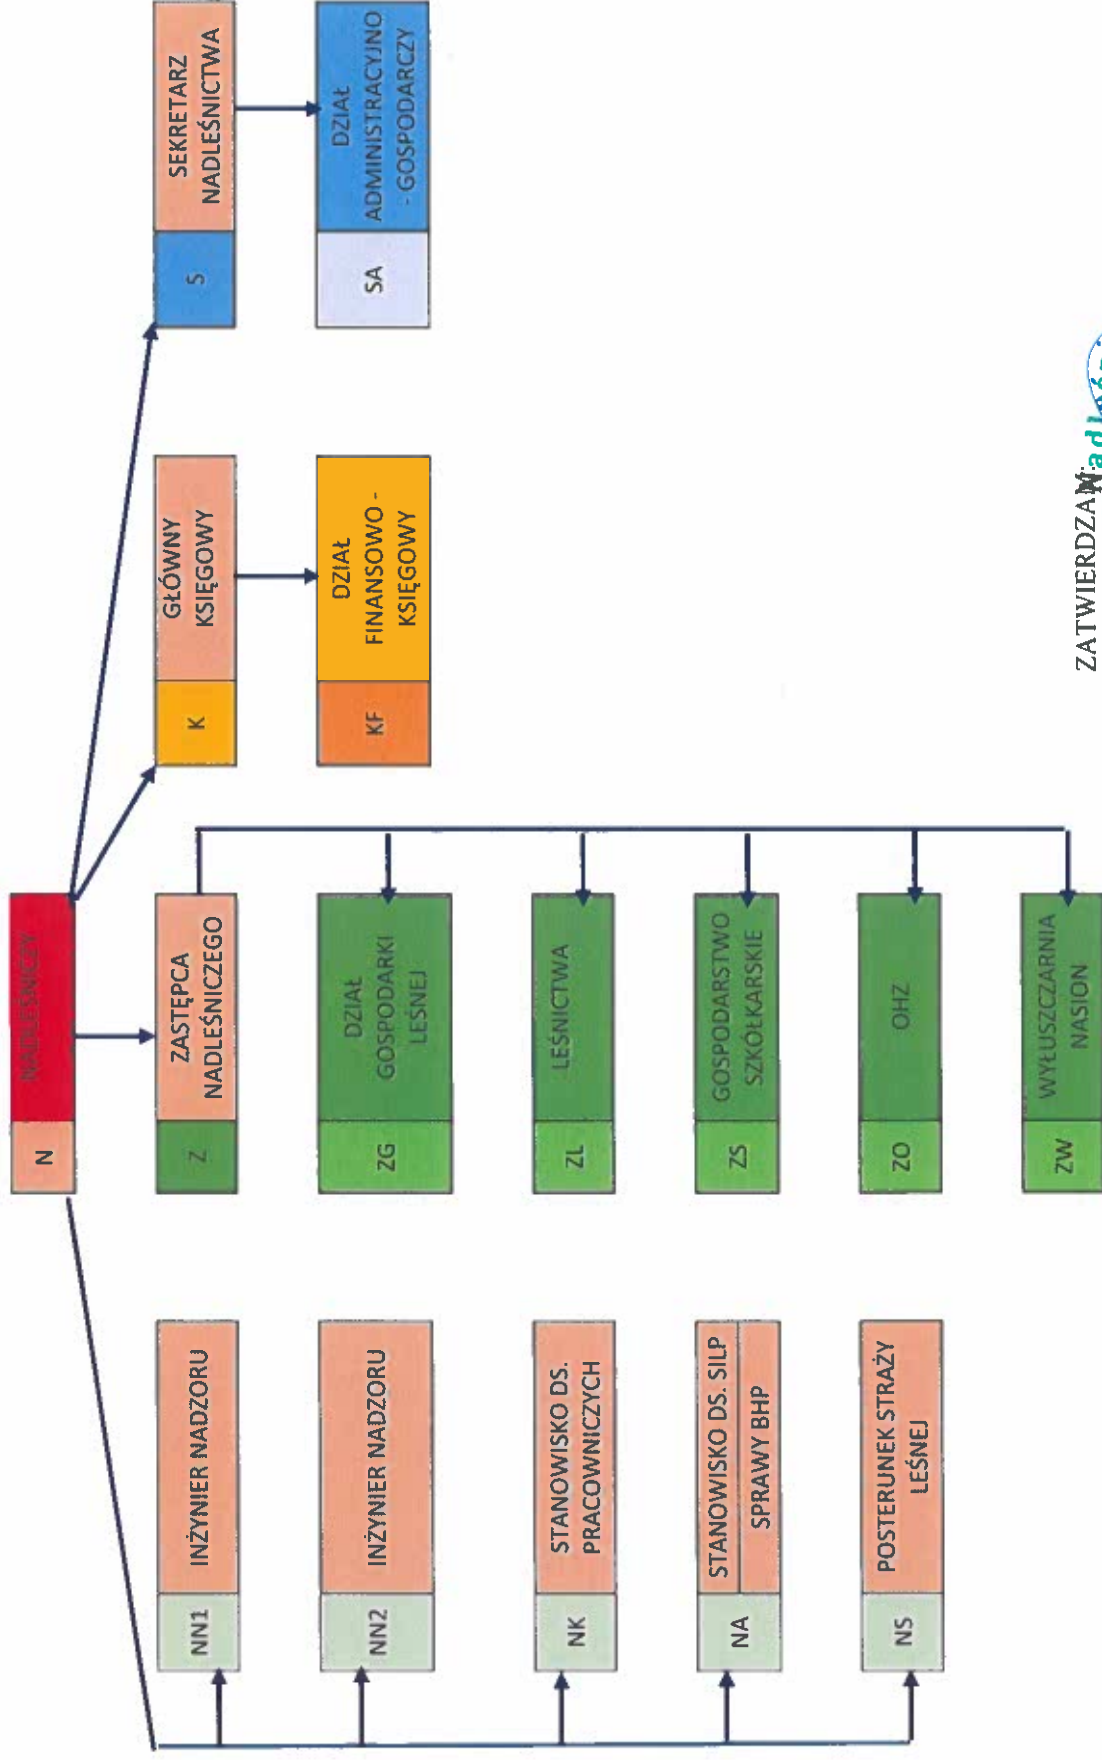

SCHEMAT ORGANIZACYJNY NADLEŚNICTWA MASKULIŃSKIE

ZATWIERDZA: **Nadleśniczy**
Nadleśnictwa Maskulskie
Krzysztof Szaporowski