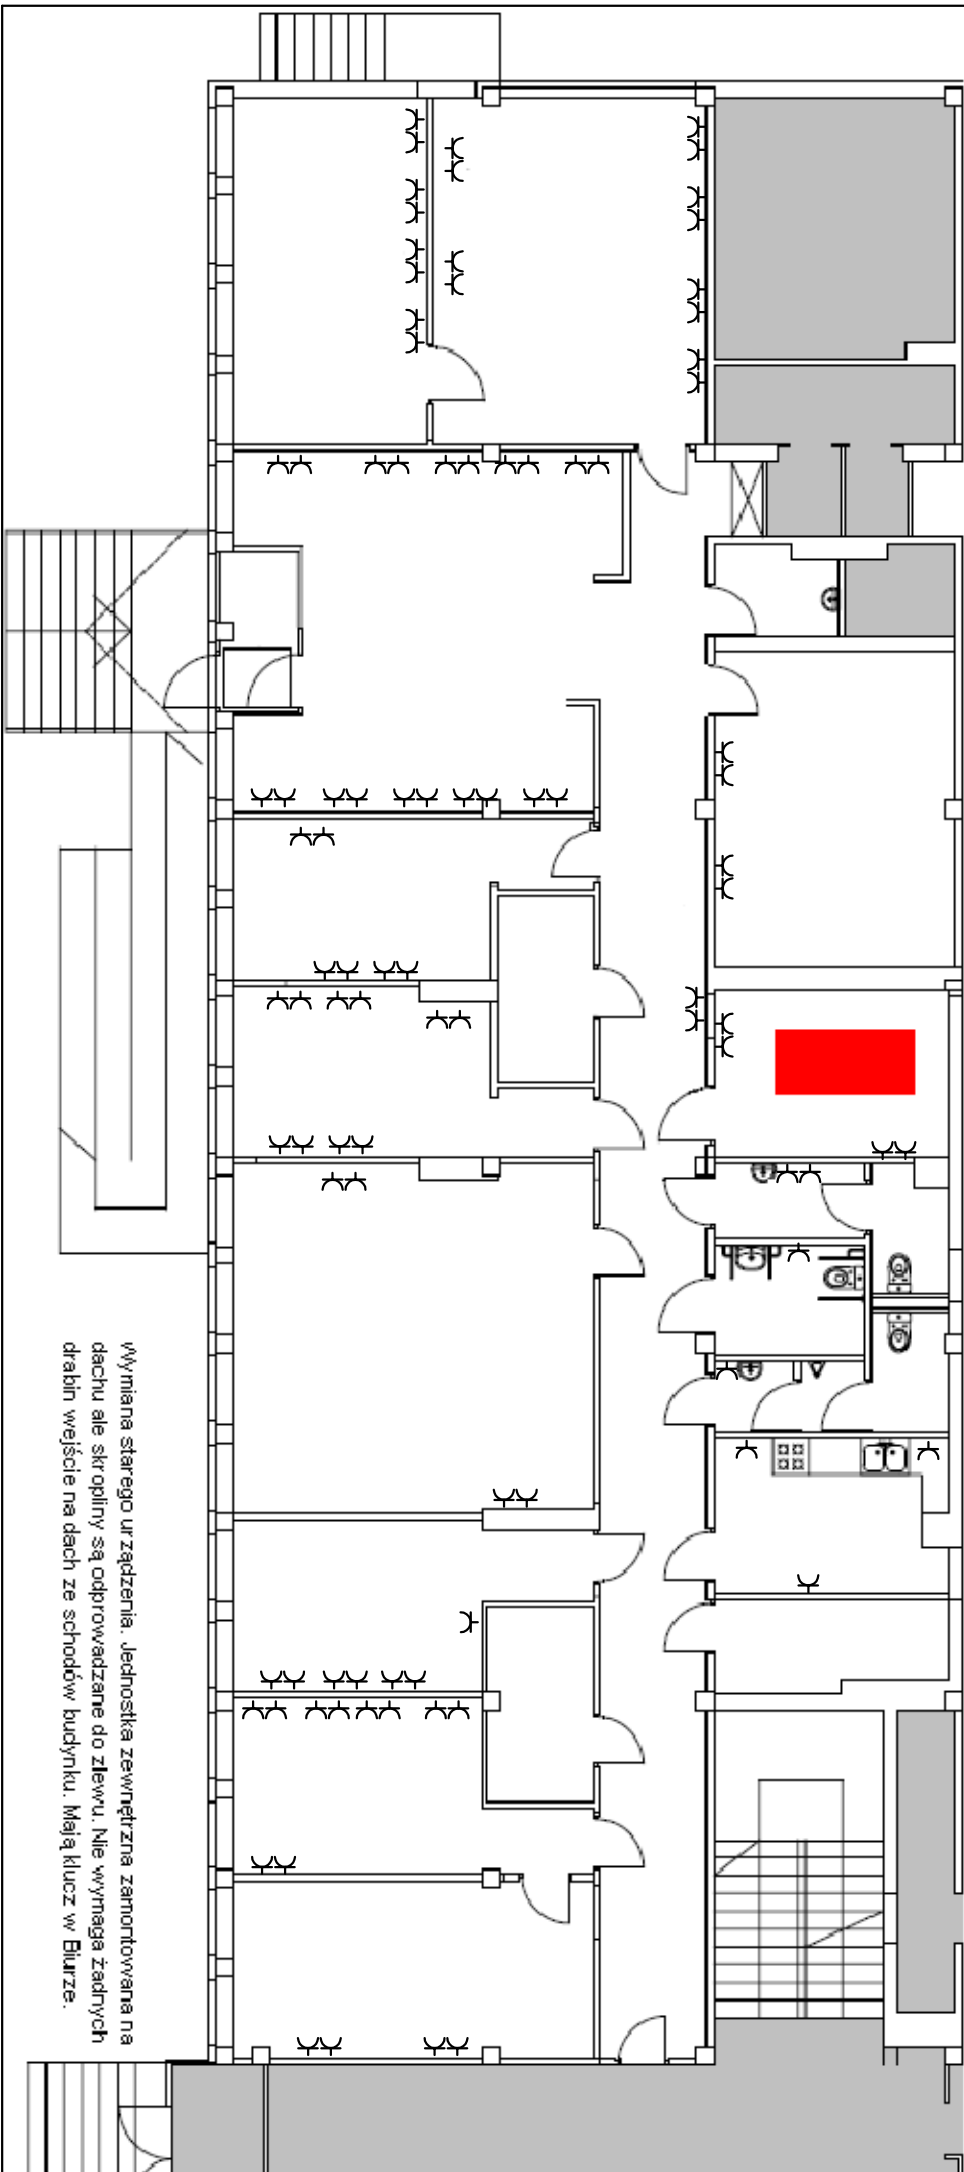

BP Włodawa

Wymiana starego urządzenia. Jednostka zewnętrzna zamontowana na dachu ale skrzypiny są odprowadzane do zlewu. Należy wykonać zadnych drabin wejście na dach ze schodów budynku. Mają klucz w Biurze.