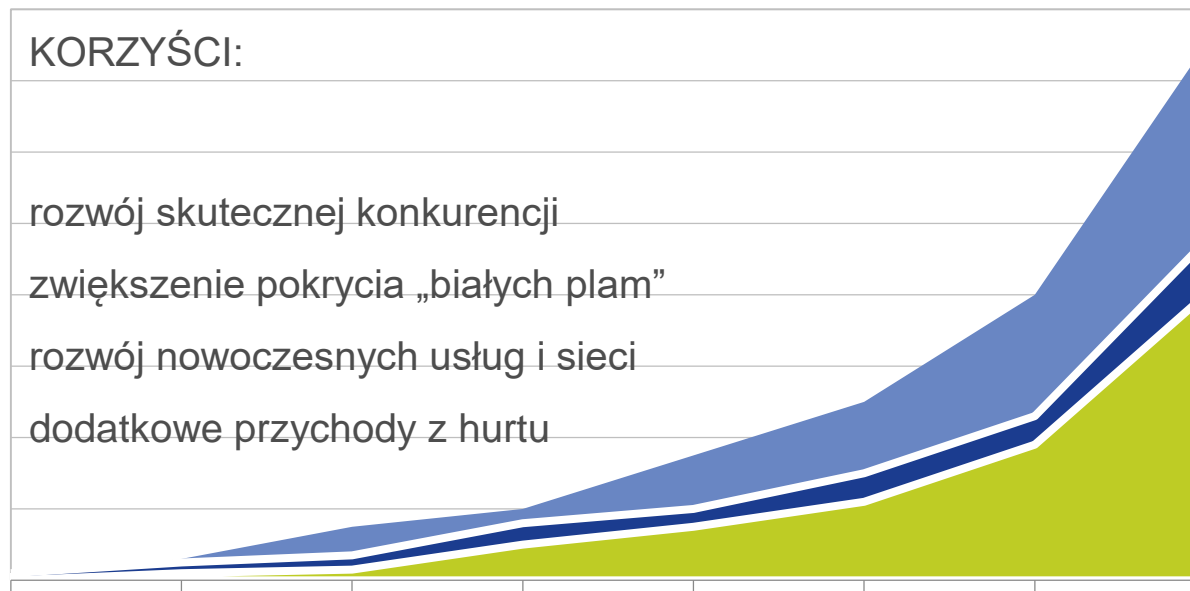

Dostęp hurtowy w POPC