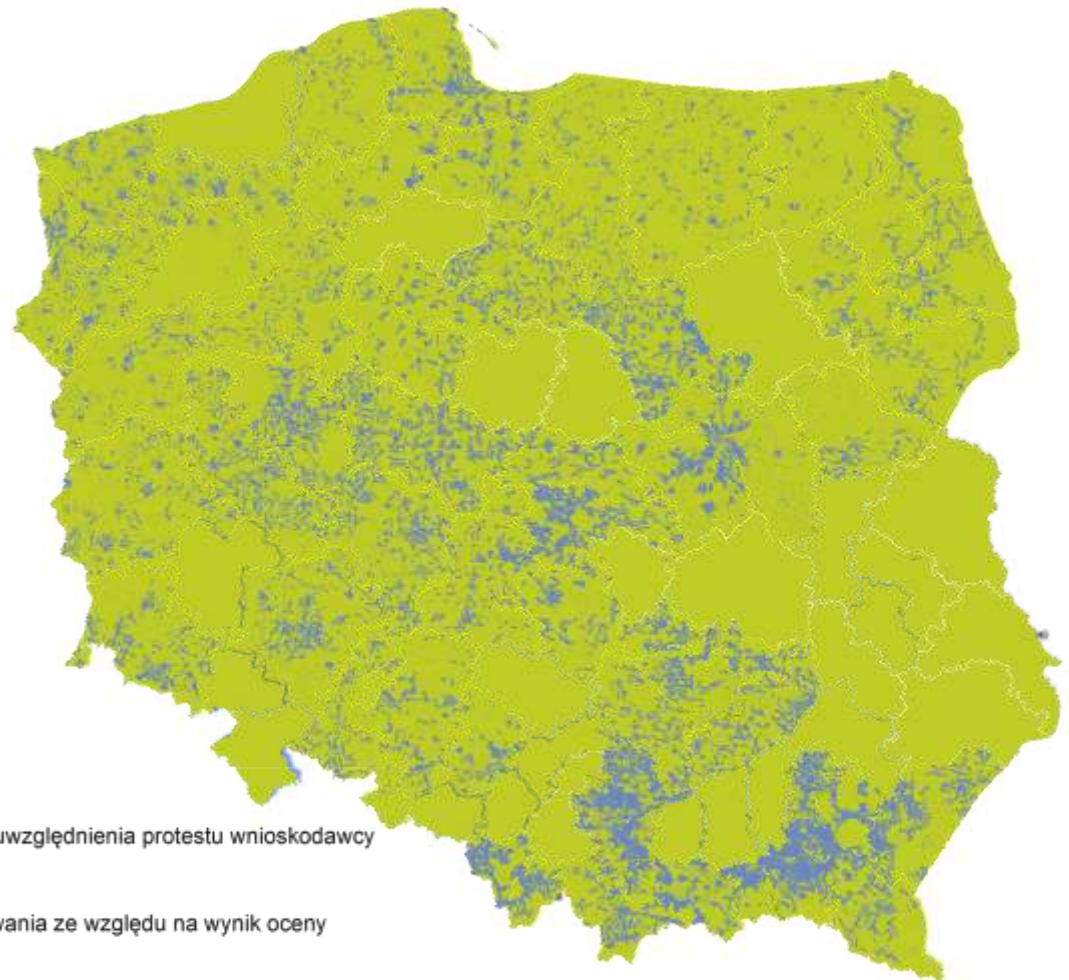

Wspieranie budowy sieci szerokopasmowych

Krzysztof Dyl

Warszawa, 14 września 2017 r.

Program Operacyjny Polska Cyfrowa (POPC)

Nabór	Liczba wyznaczonych obszarów konkursowych	Liczba dostępnych gospodarstw domowych	Minimalna liczba gospodarstw domowych do podłączenia	Liczba adresów szkół
I (2015-2017)	229	501 774	282 296	573
II (2017-2020)	79	3 054 255	1 016 517	9 841

Źródło:UKE

Efekty konkursów I osi POPC

	I konkurs 2016	II konkurs 2017
Alokacja	600 mln zł	3 mld 147 mln zł
Przyznane dofinansowanie	255 553 746 zł	1 982 067 431 zł
Liczba zadeklarowanych gospodarstw domowych	118 673	1 216 353
Liczba zadeklarowanych adresów szkół	175	6 803

Program Operacyjny Polska Cyfrowa (POPC)

53 obszary konkursowe

~ 1,2 mln - gospodarstw domowych

~ 7 tys. – adresów placówek oświatowych

- obszary dofinansowane
- obszar rekomendowany do dofinansowania w wyniku uwzględnienia protestu wnioskodawcy
- obszary z których zrezygnował beneficjent
- obszary, na które beneficjenci nie otrzymali dofinansowania ze względu na wynik oceny
- obszary, na które nie złożono wniosku