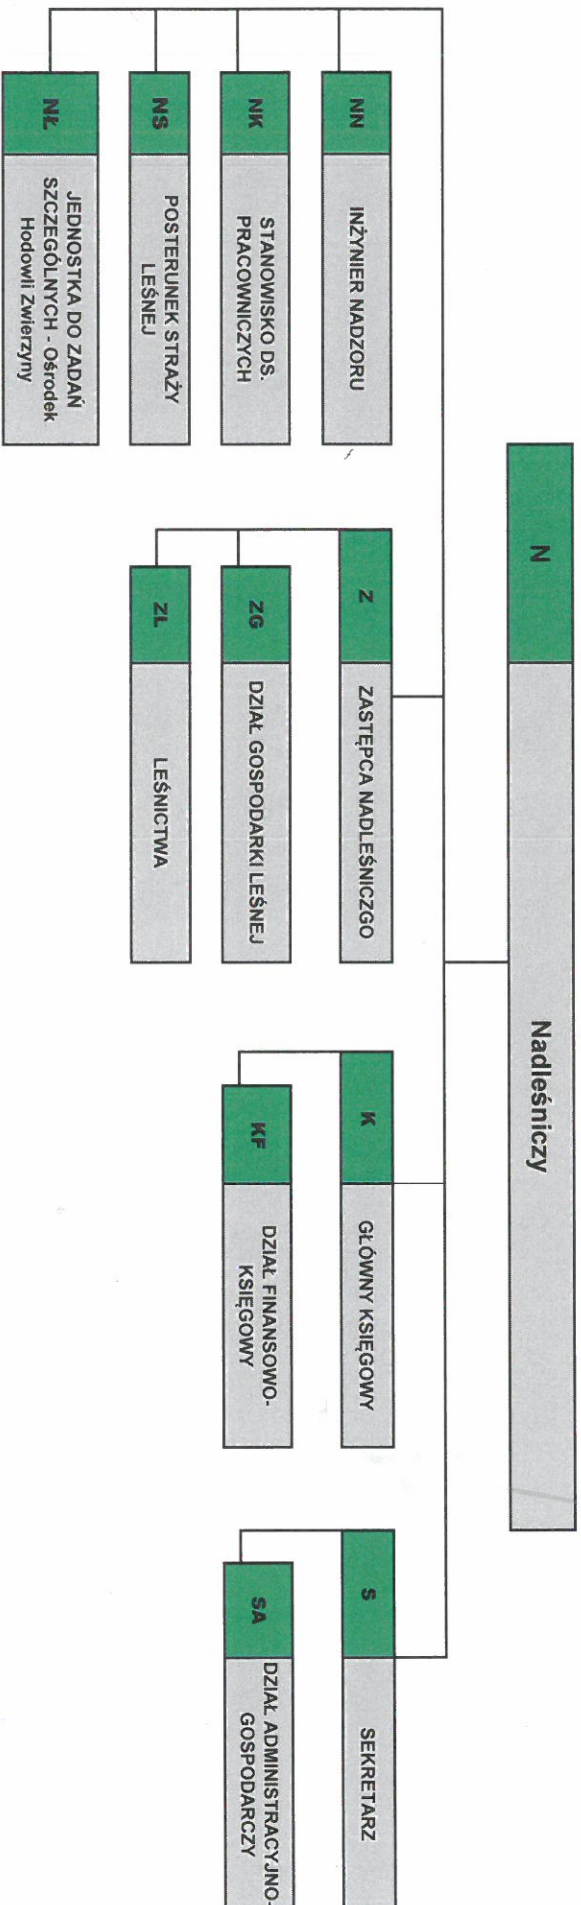

## SCHEMAT ORGANIZACYJNY NADLEŚNICTWA NOWA DĘBA

NADLEŚNICZY  
Nadleśnictwa Nowa Dęba  
*dr inż. Kazimierz Kopeć*