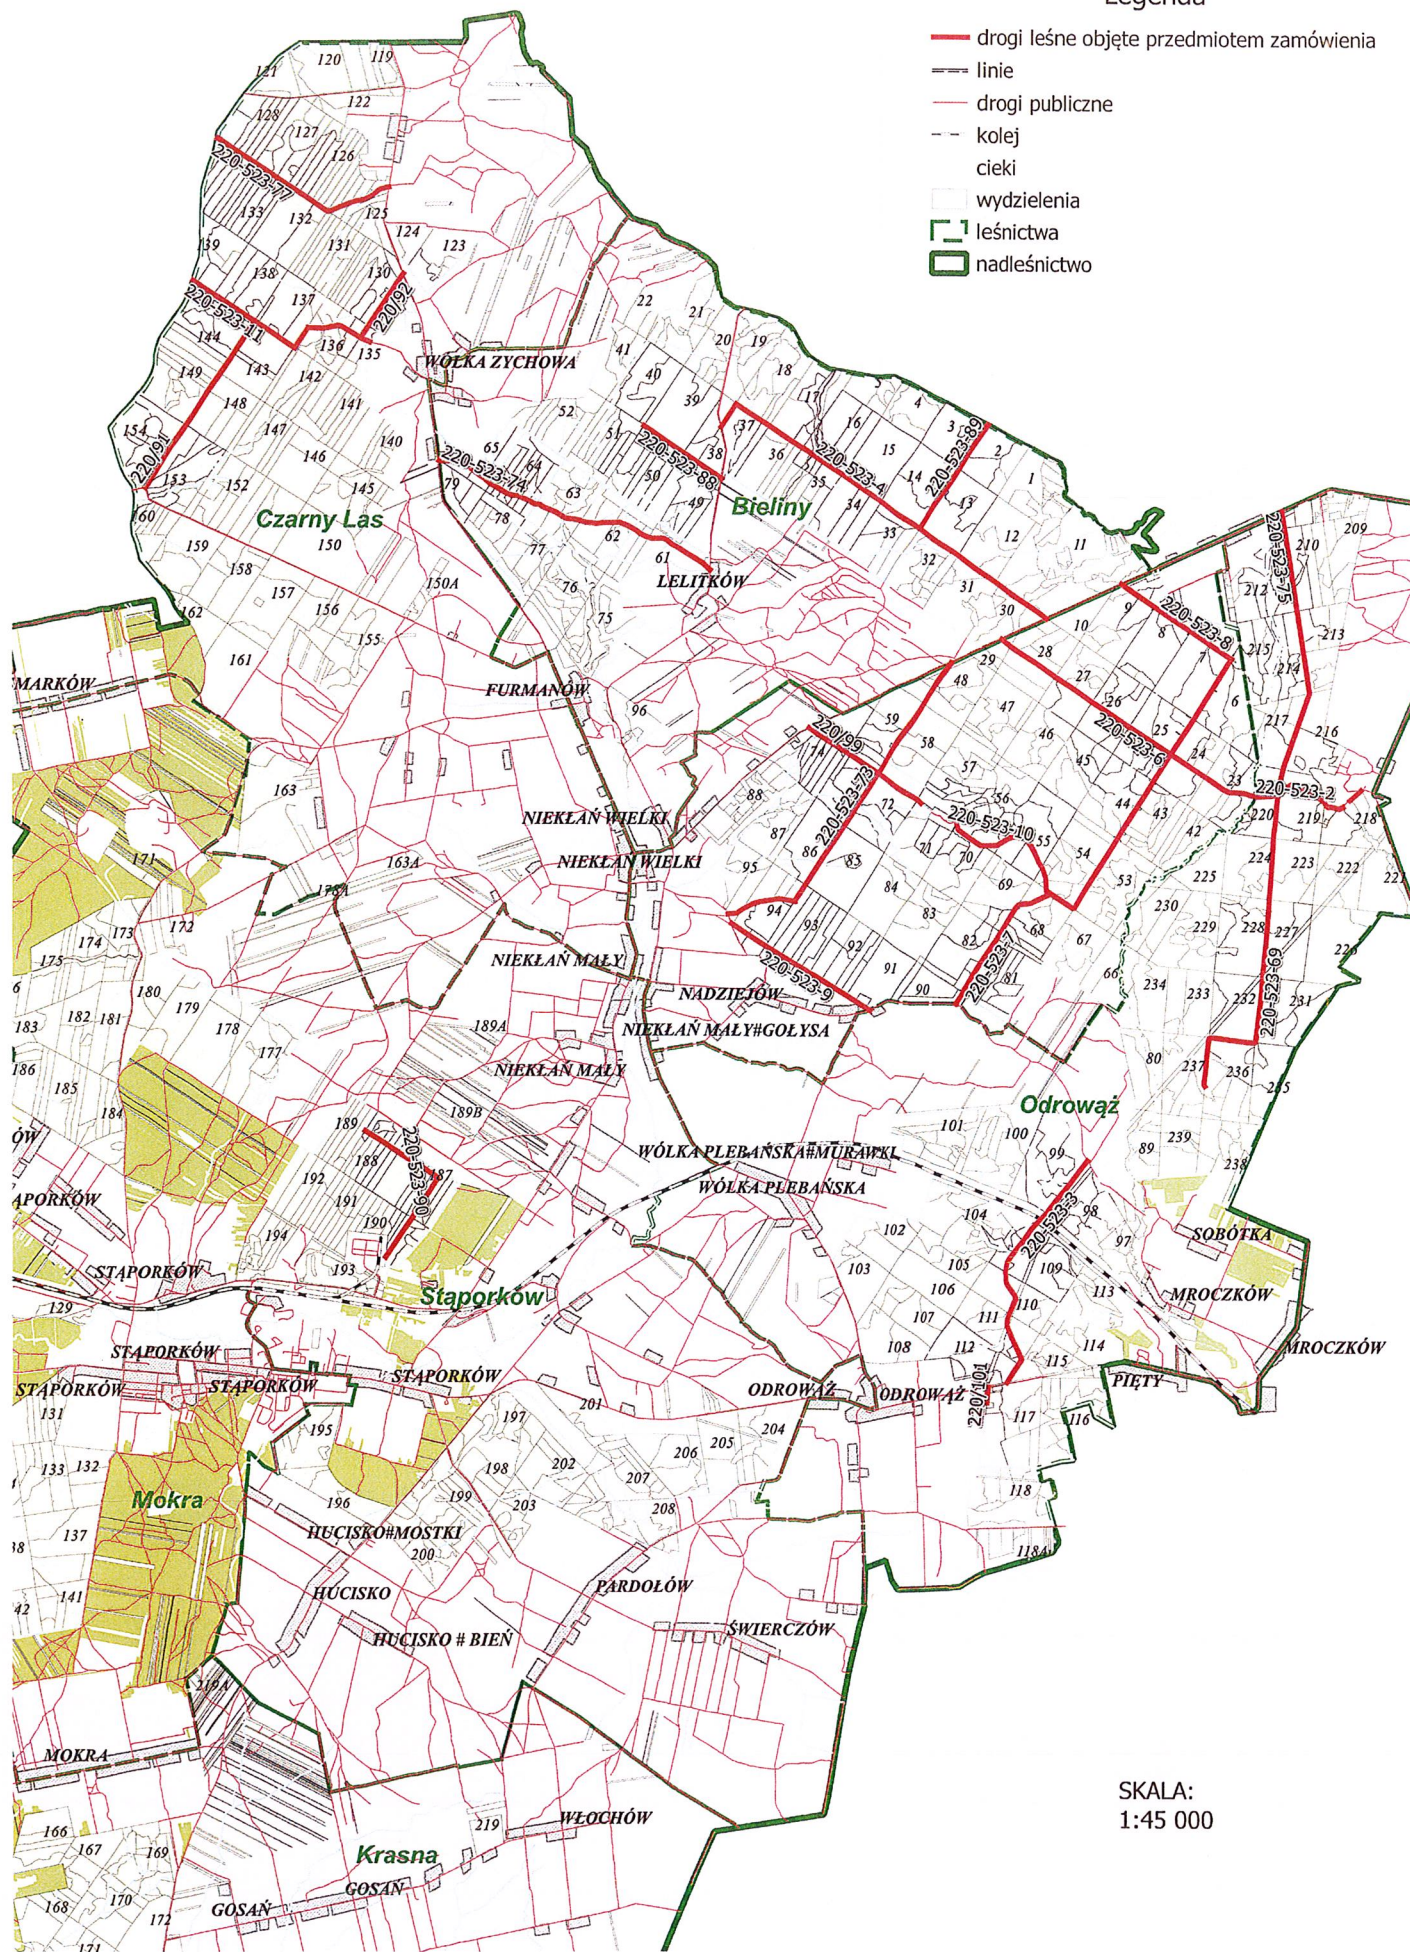

Obręb Niekłań

Legenda

- drogi leśne objęte przedmiotem zamówienia
- linie
- drogi publiczne
- - - kolej
- ciek
- wydzielenia
- ▭ leśnictwa
- ▭ nadleśnictwo

SKALA:
1:45 000

uzupełnienie i aktualizacja z dnia 03.01.2022r.