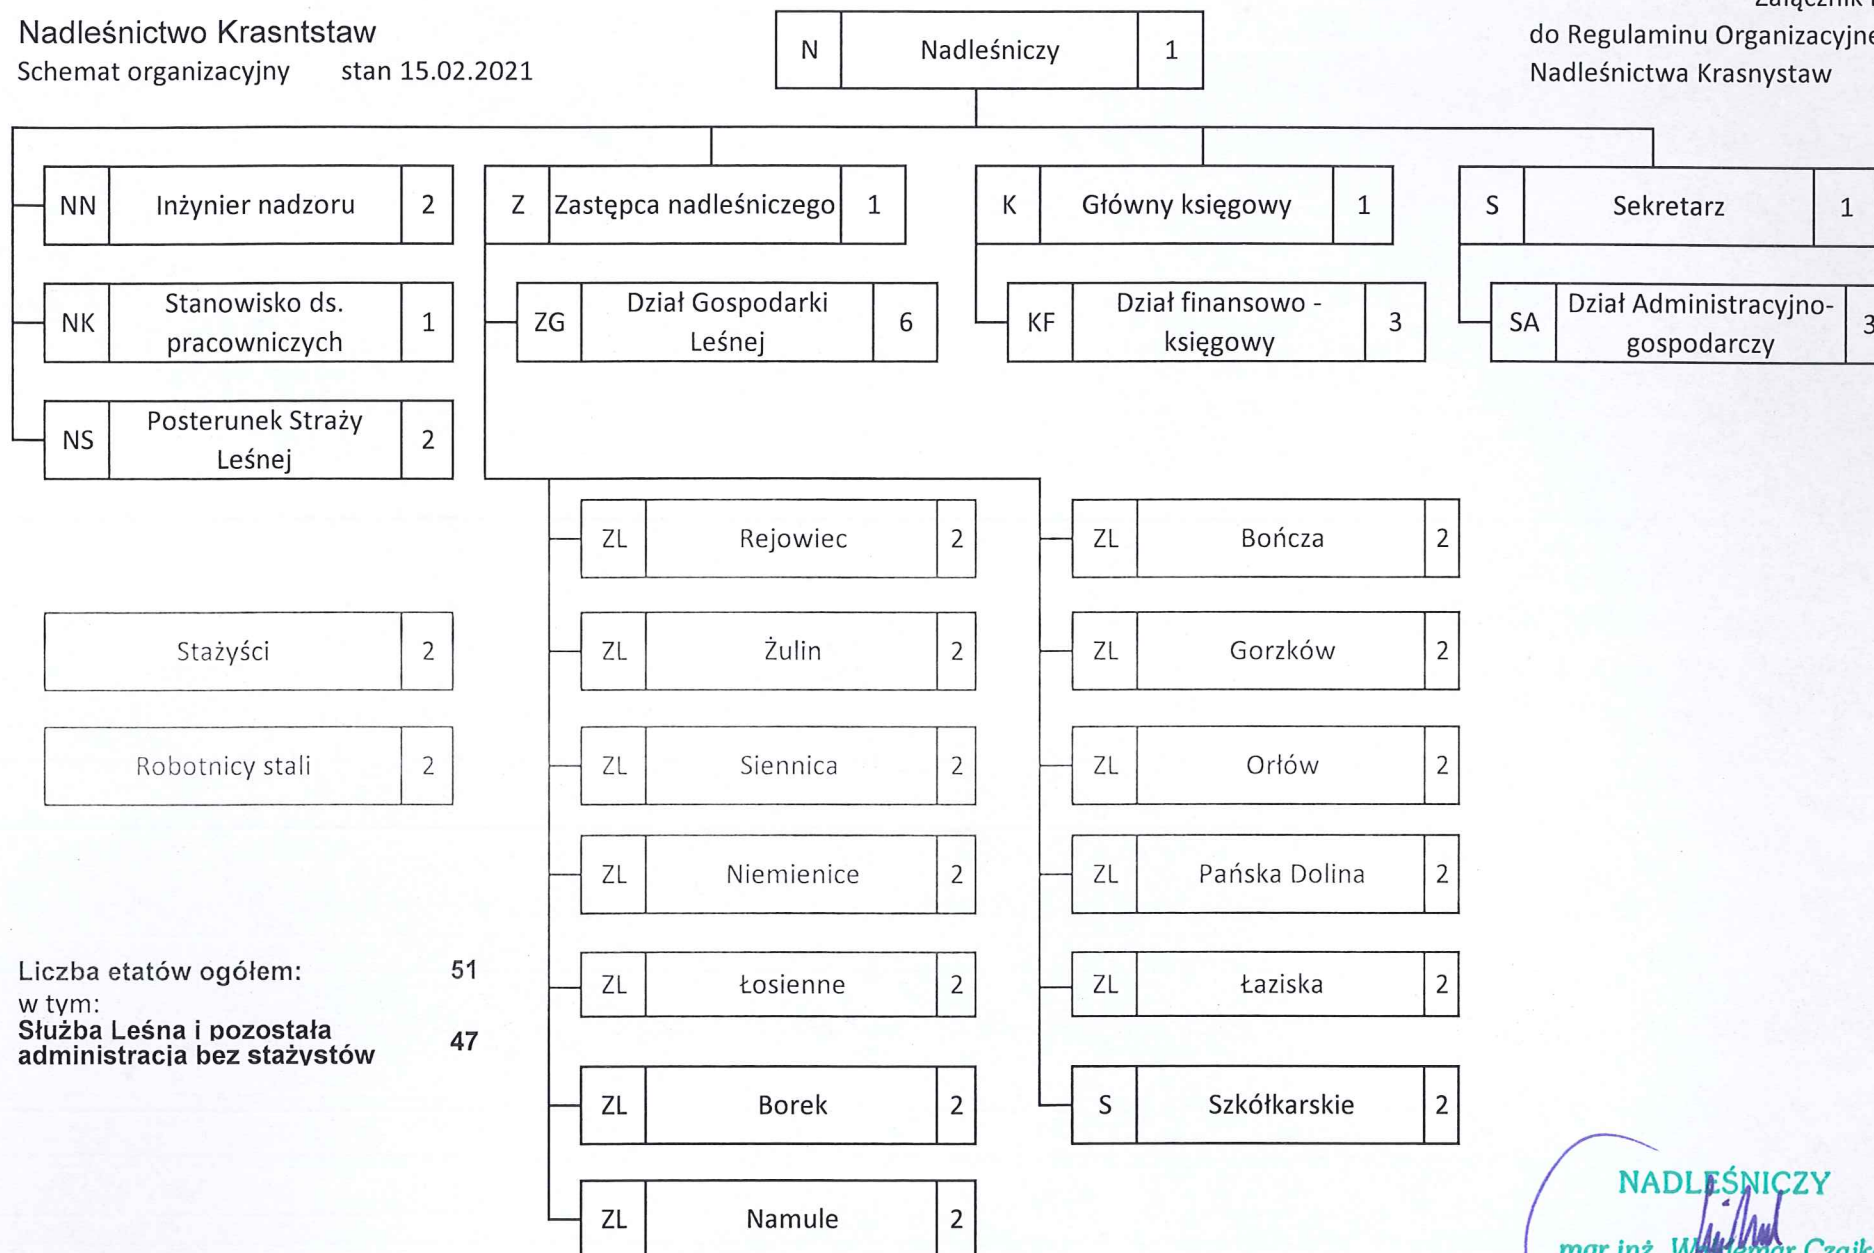

Nadleśnictwo Krasnstaw  
Schemat organizacyjny stan 15.02.2021

Załącznik nr 1  
do Regulaminu Organizacyjnego  
Nadleśnictwa Krasnystaw

Liczba etatów ogółem: 51  
w tym:  
Służba Leśna i pozostała administracja bez stażystów 47