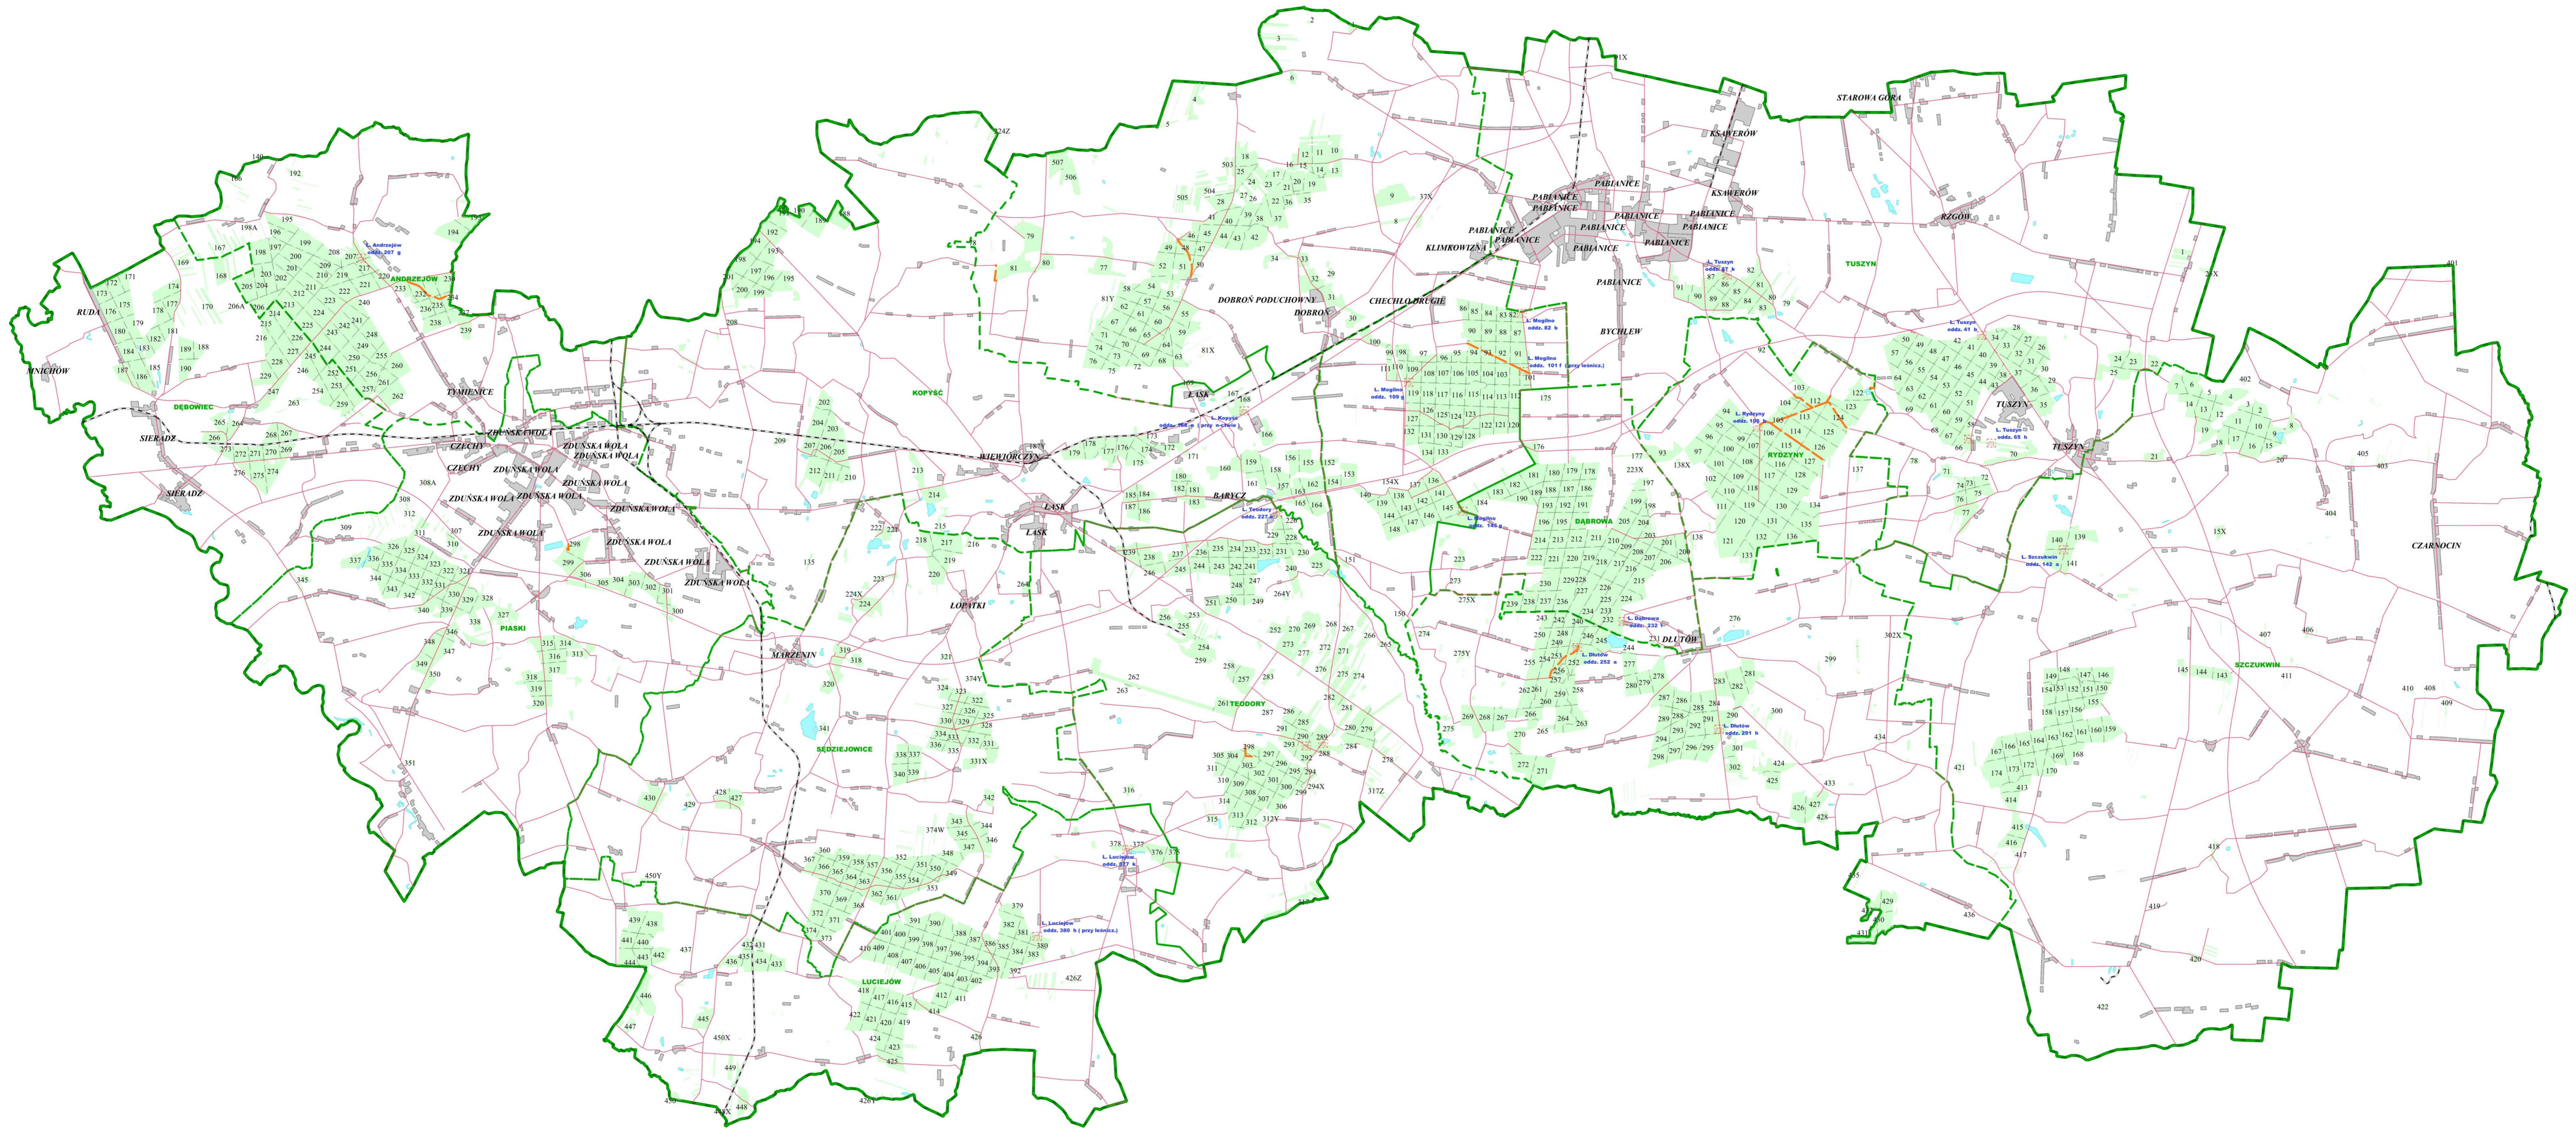

**Załącznik nr 3  
do Zarządzenia nr 23/2022 Nadleśniczego Nadleśnictwa Kolumna z dnia 22-04-2022 roku  
w sprawie udostępnienia dróg leśnych na terenie Nadleśnictwa Kolumna dla ruchu pojazdami silnikowymi, zaprzęgowymi i motorowerami**

**Legenda:**

-  drogi udostępnione do ruchu publicznego
-  drogi publiczne
-  leśnictwa
-  wody
-  miejscowości
-  lasy
-  Udostępnianie miejsca postojów pojazdów
-  nadleśnictwo

Mapa gospodarcza

Skala: 1:65 000