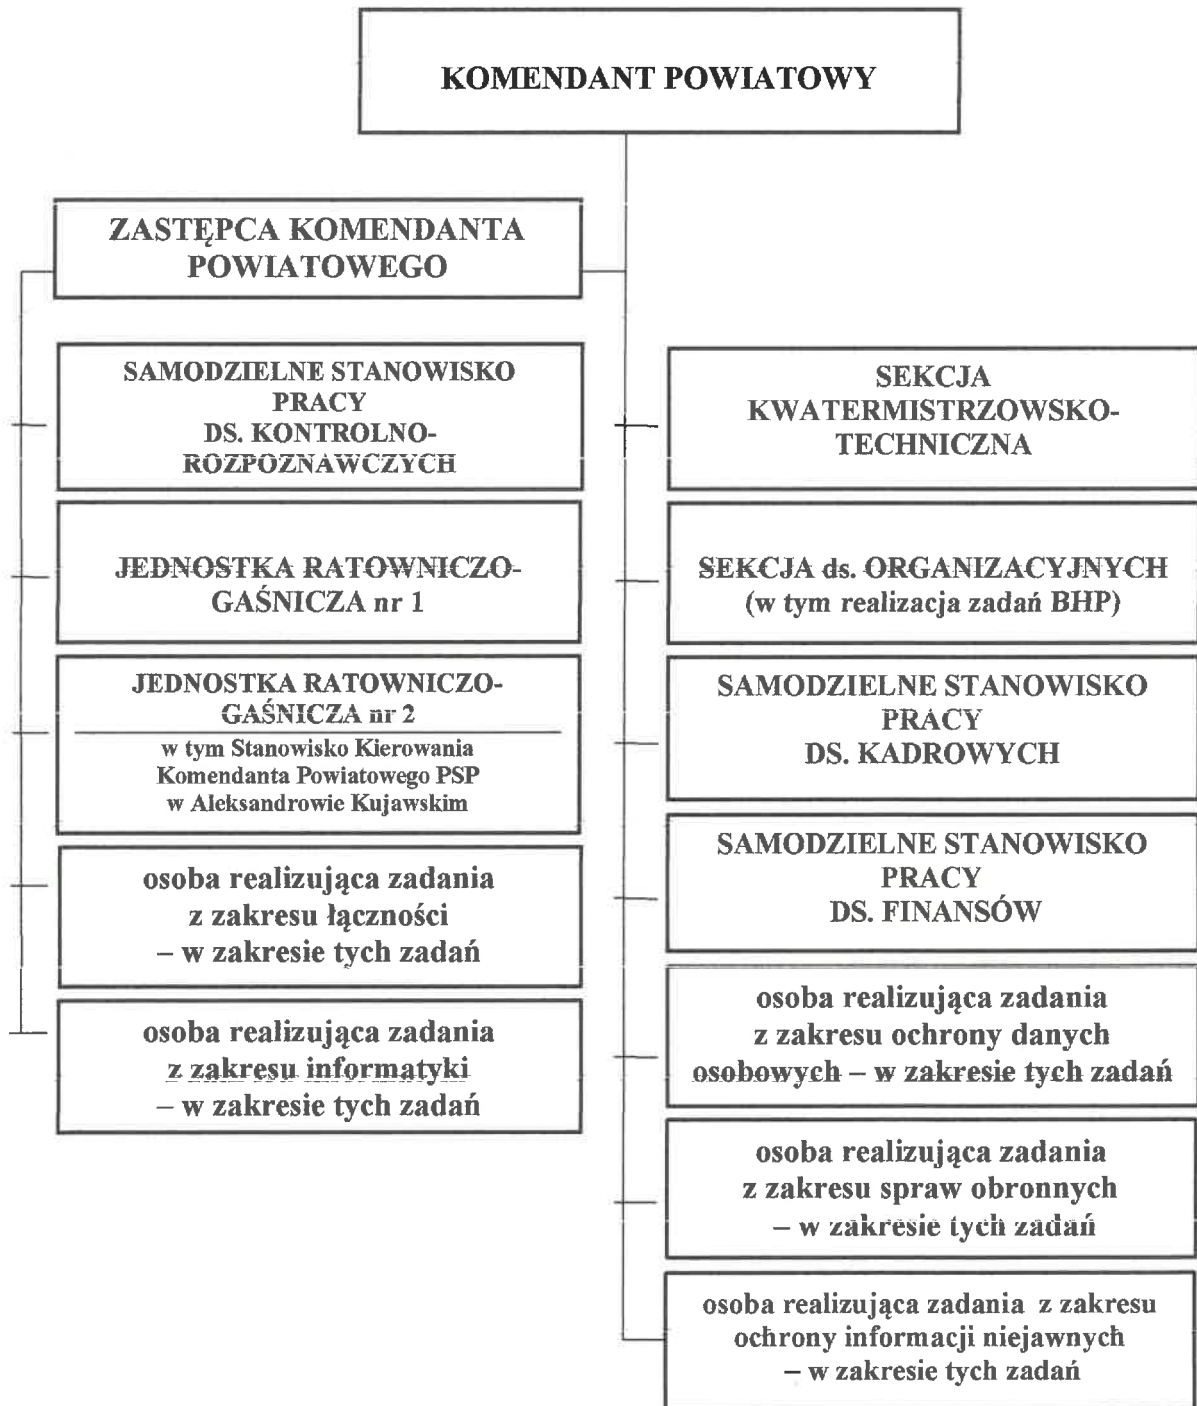

SCHEMAT STRUKTURY ORGANIZACYJNEJ KOMENDY POWIATOWEJ PAŃSTWOWEJ STRAŻY POŻARNEJ W ALEKSANDROWIE KUJAWSKIM

[Handwritten signatures]