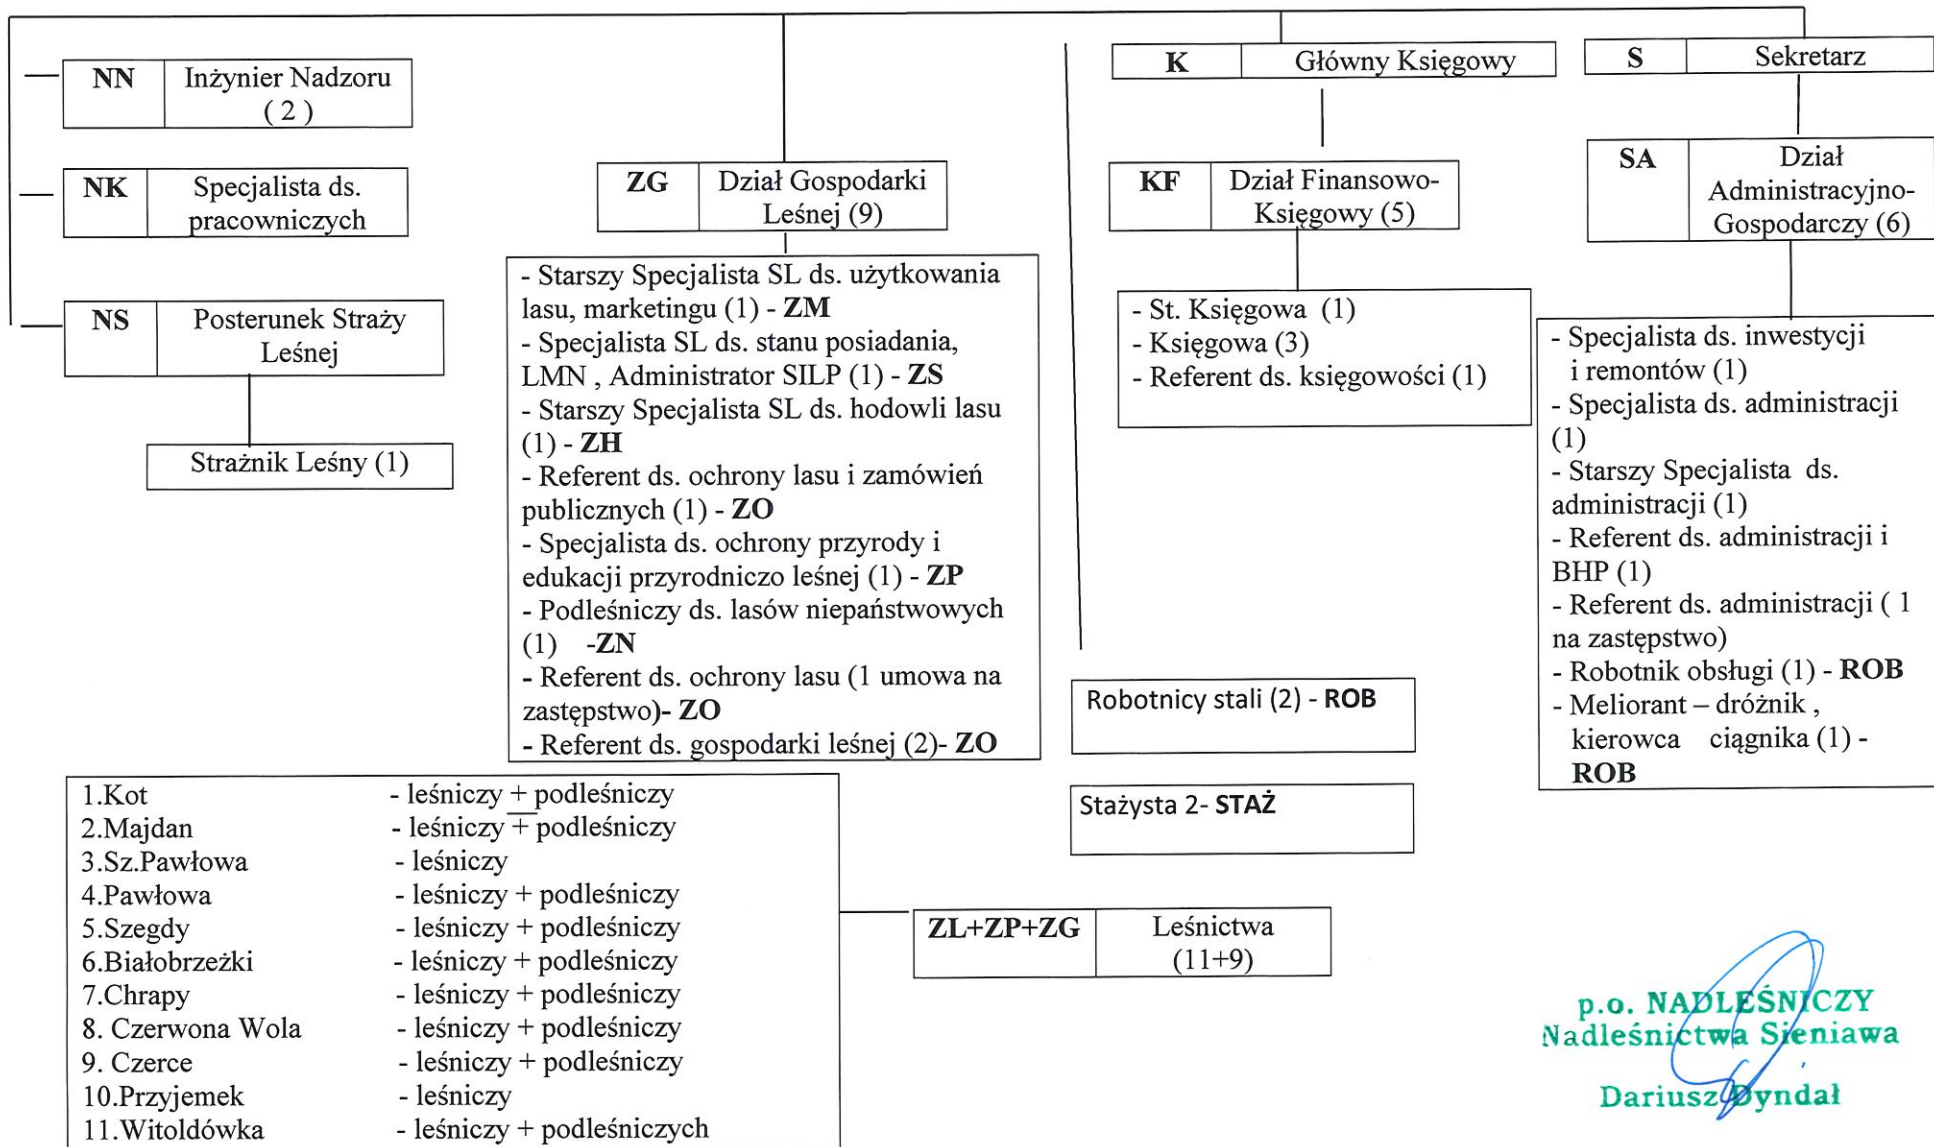

SCHEMAT ORGANIZACYJNY NADLEŚNICTWA SIENIAWA

N Pełniący Obowiązki
 Nadleśniczego

p.o. NADLEŚNICZY
 Nadleśnictwa Sieniawa
 Dariusz Dyndał