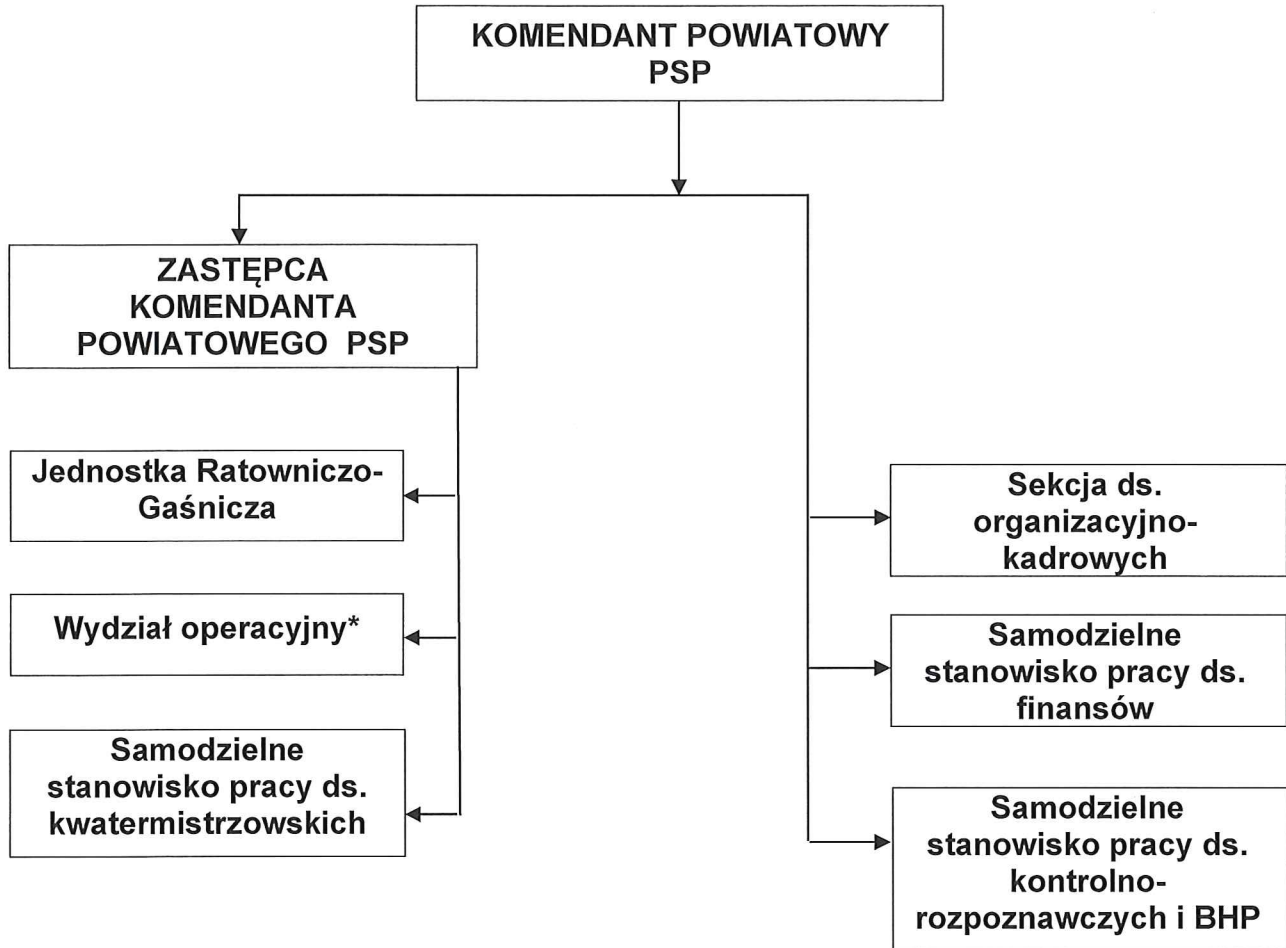

## Rysunek nr 1 Schemat struktury organizacyjnej Komendy Powiatowej Państwowej Straży Pożarnej w Krapkowicach

\* Wydział operacyjny w zakresie ochrony informacji niejawnych podlega bezpośrednio Komendantowi Powiatowemu PSP