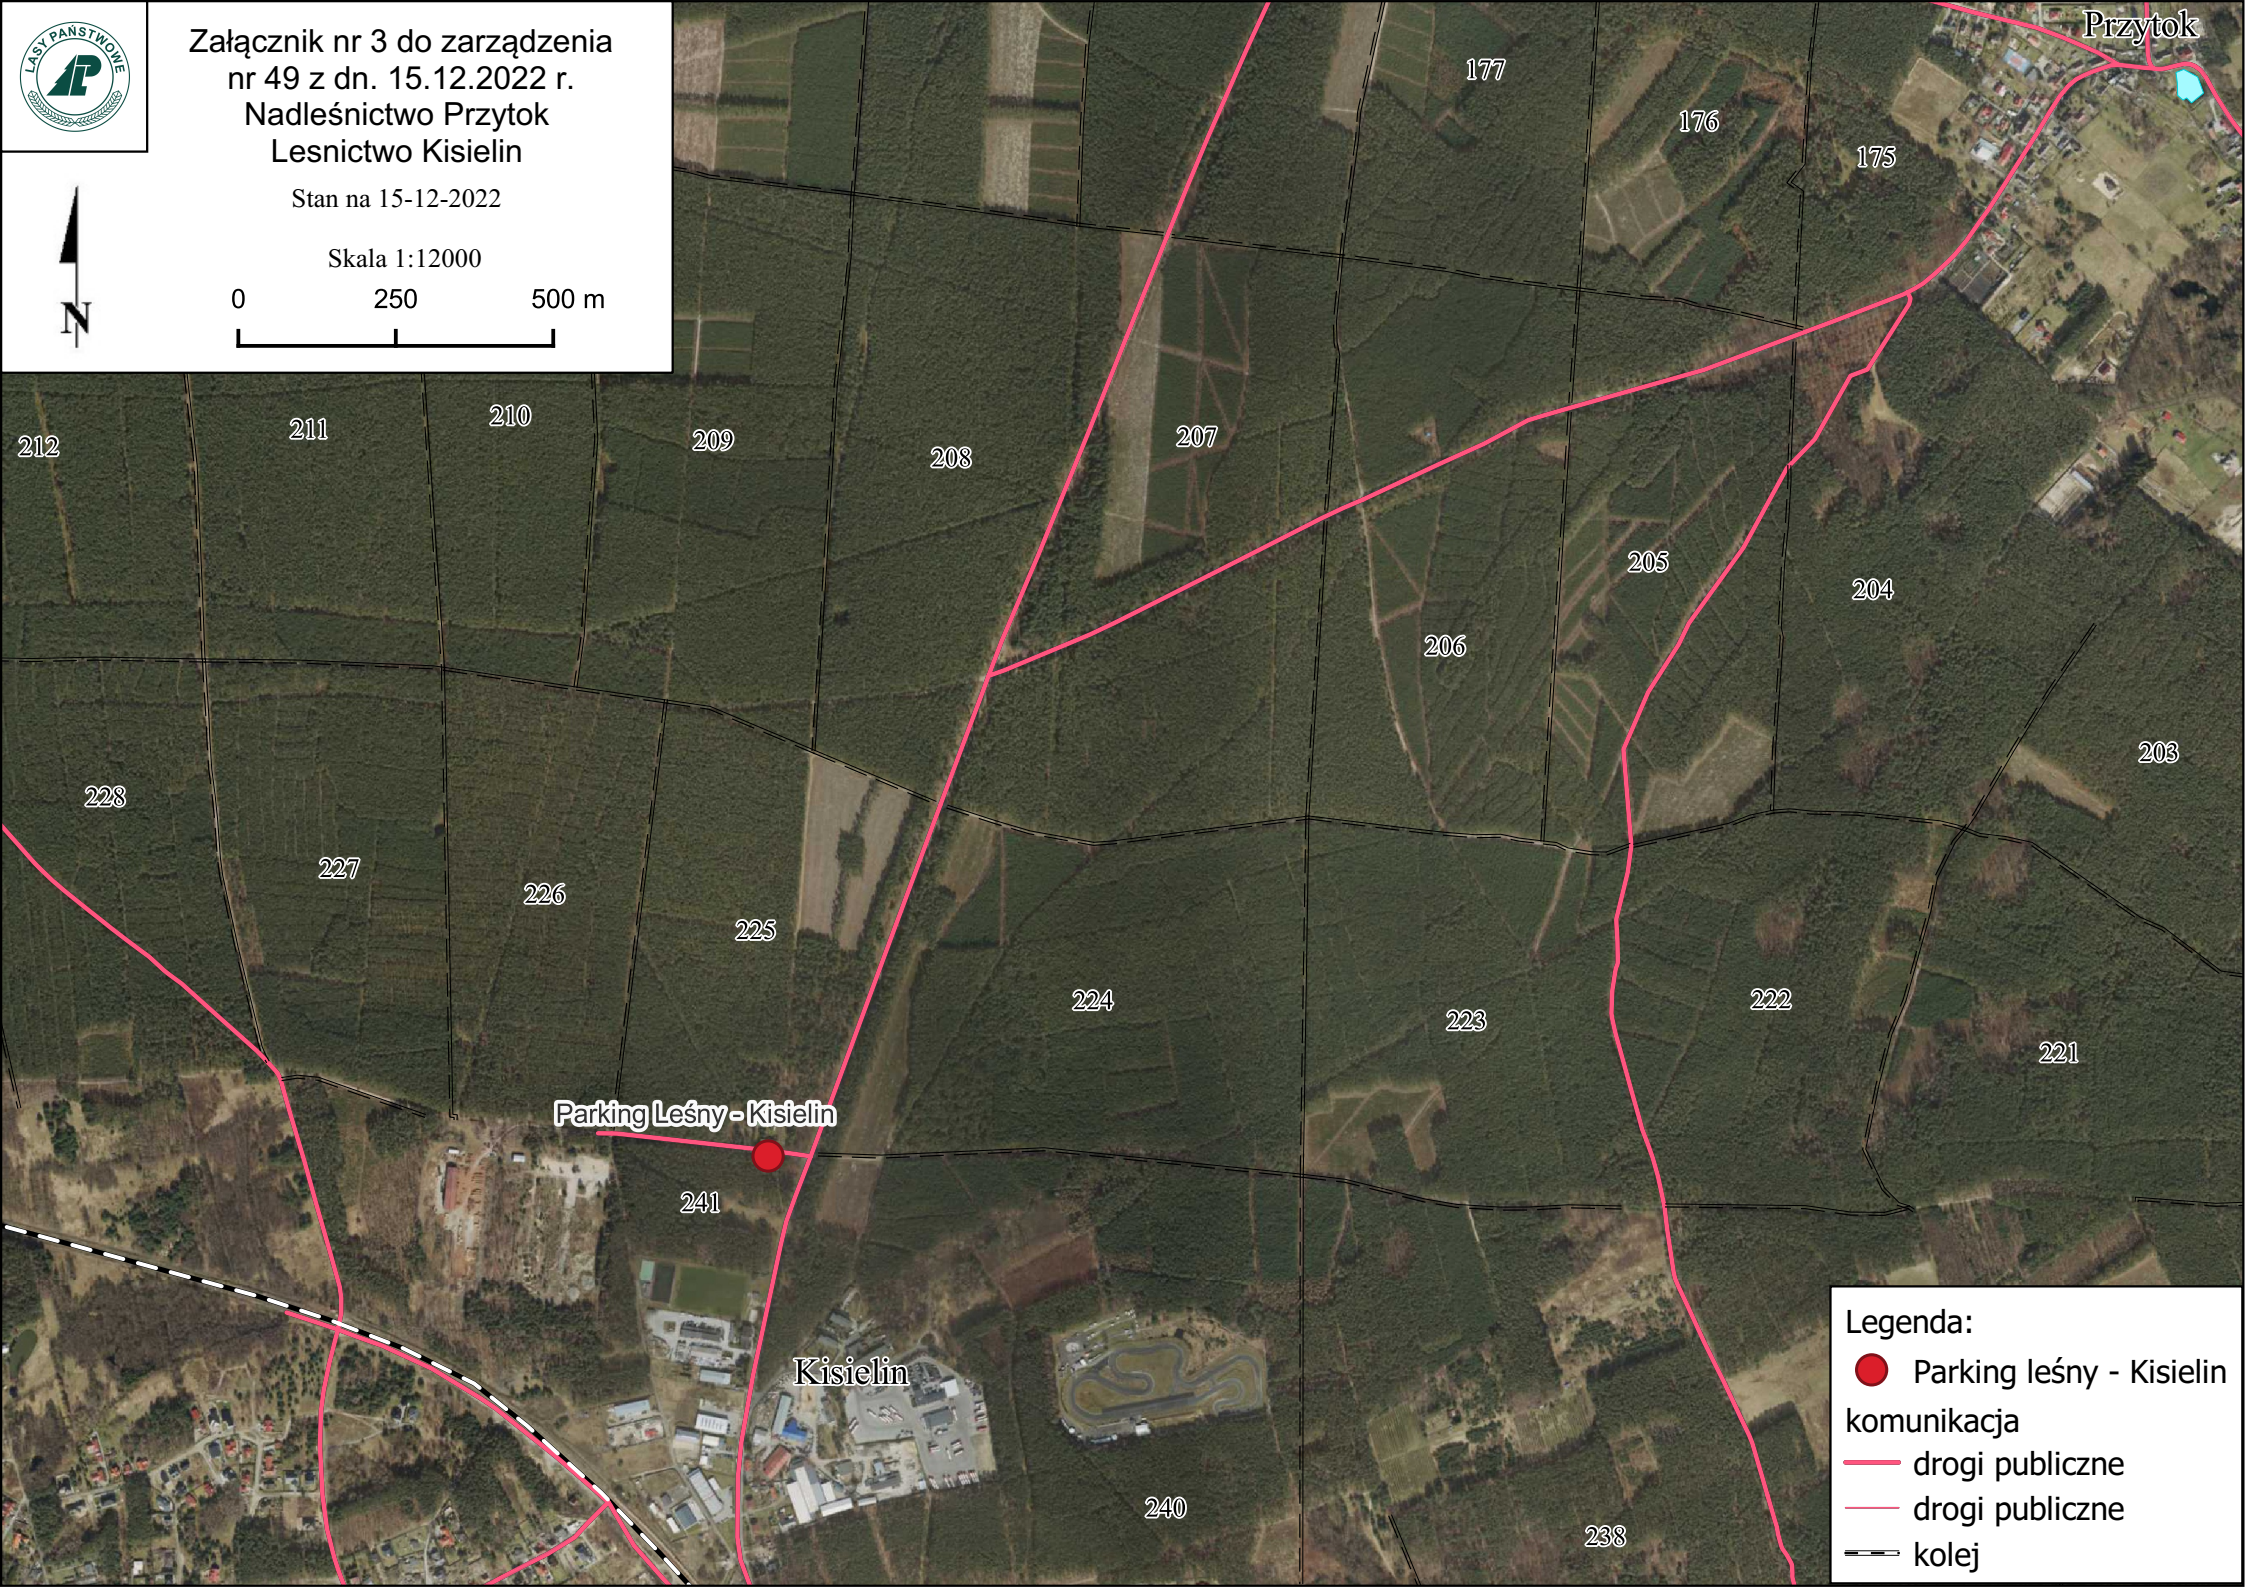

Załącznik nr 3 do zarządzenia  
nr 49 z dn. 15.12.2022 r.  
Nadleśnictwo Przytok  
Lesnictwo Kisielin

Stan na 15-12-2022

Skala 1:12000

Przytok

Parking Leśny - Kisielin

Kisielin

**Legenda:**

- Parking leśny - Kisielin
- drogi publiczne
- drogi publiczne
- kolej