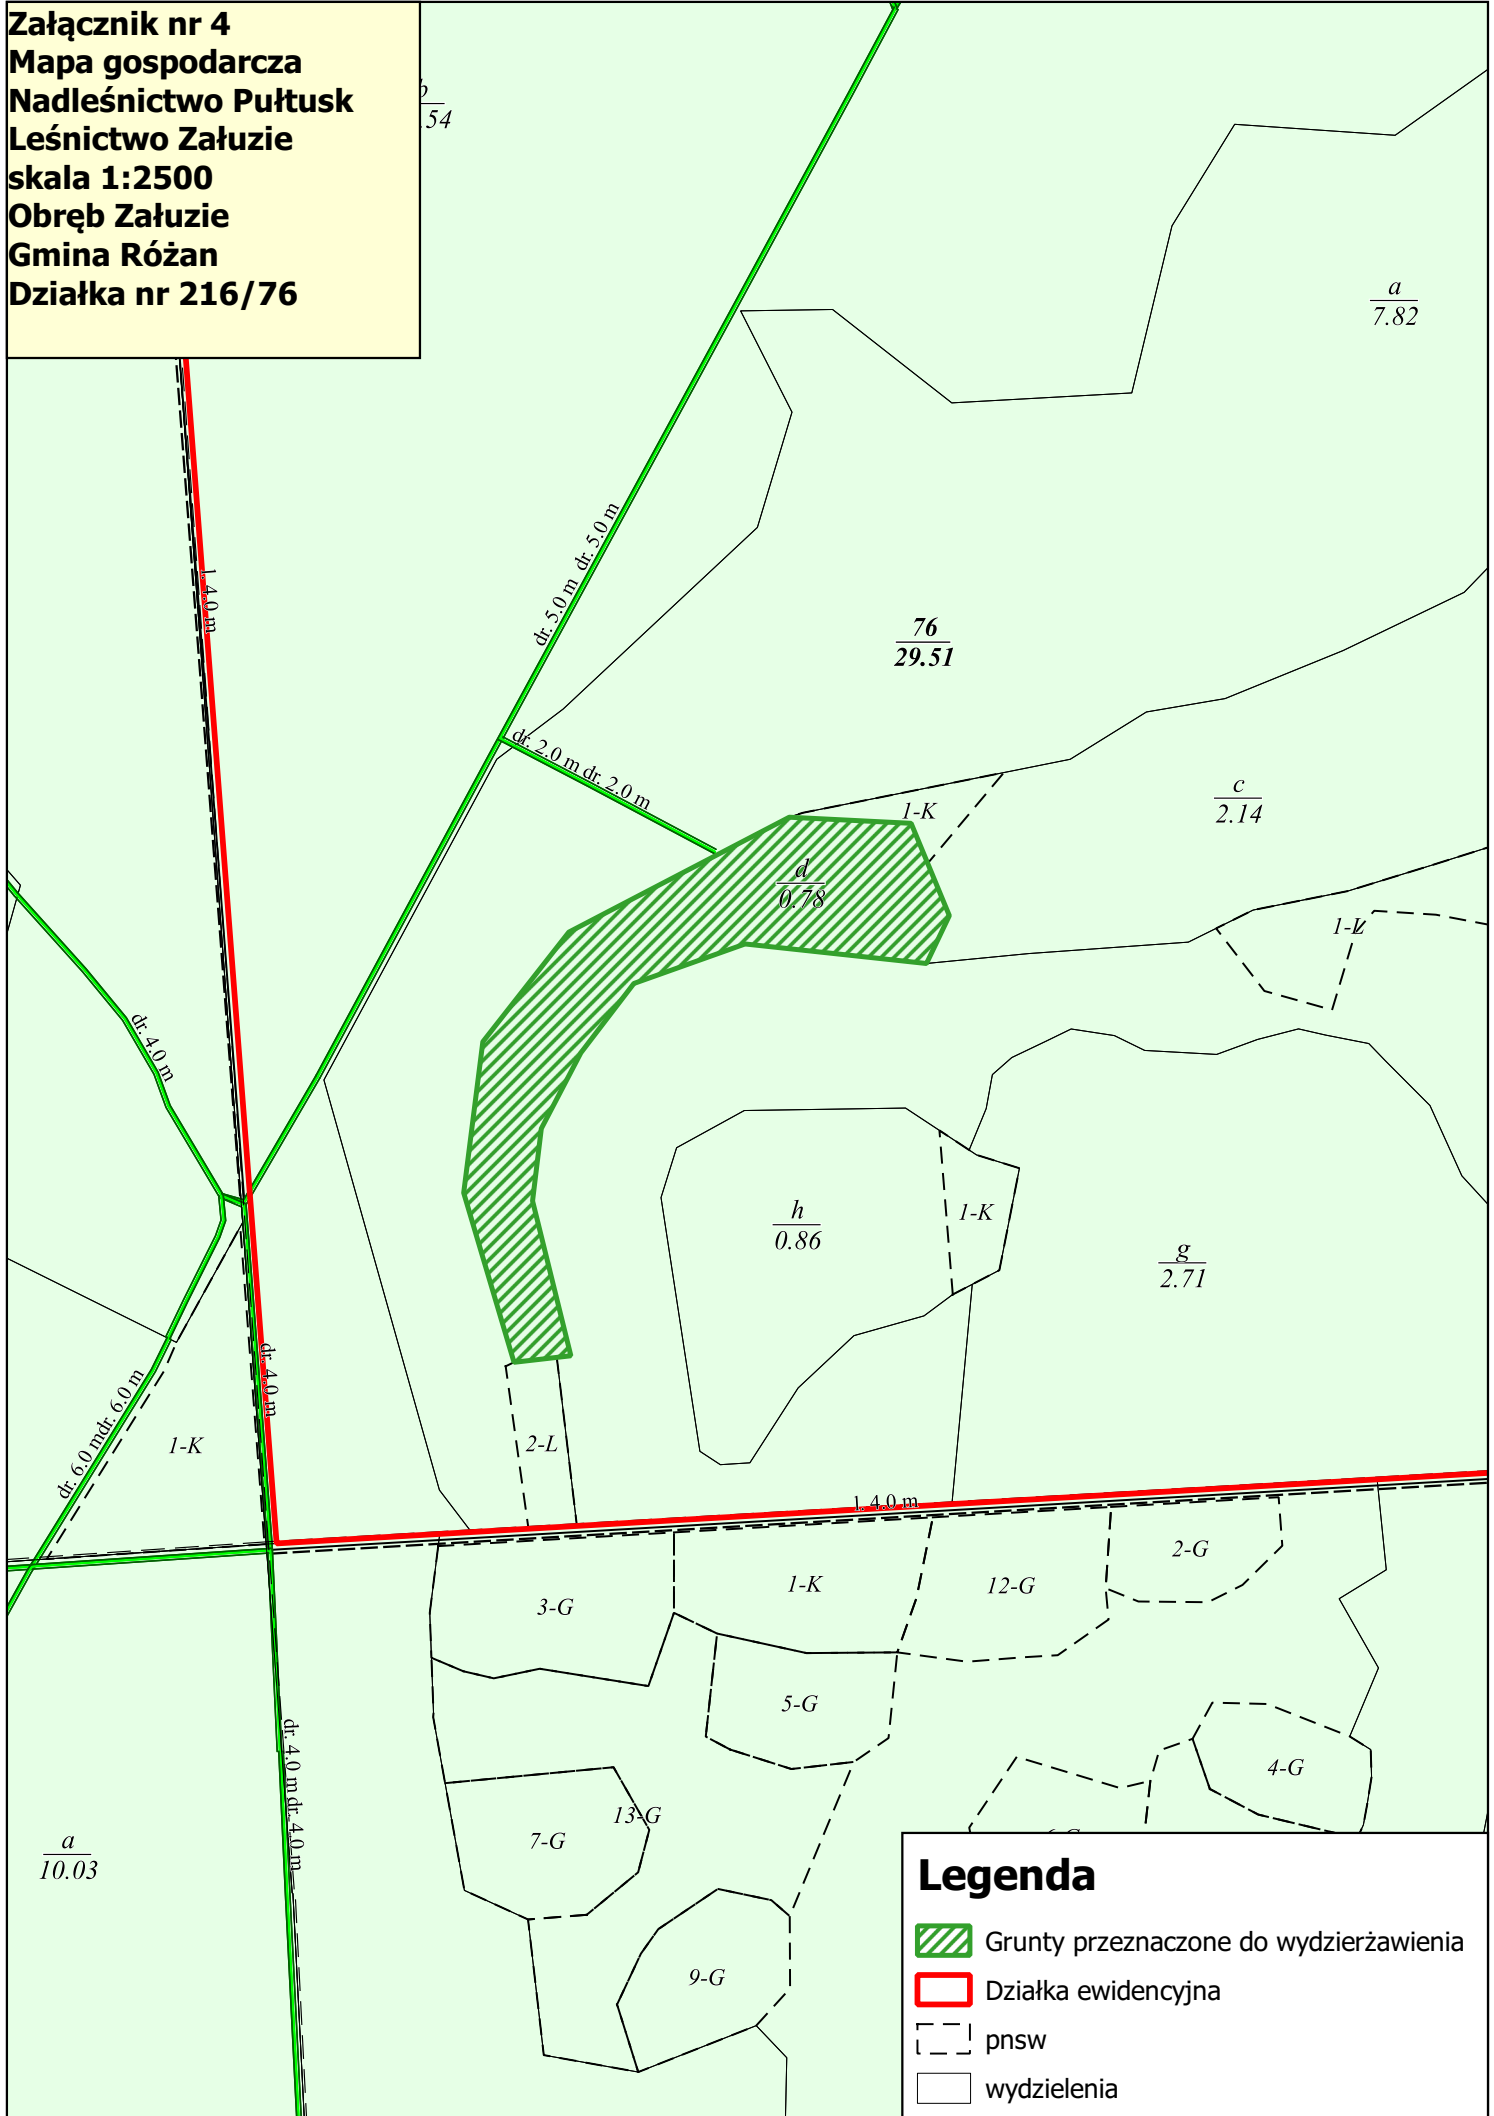

Załącznik nr 4  
Mapa gospodarcza  
Nadleśnictwo Pułtusk  
Leśnictwo Załuzie  
skala 1:2500  
Obręb Załuzie  
Gmina Różan  
Działka nr 216/76

**Legenda**

- Grunty przeznaczone do wydzierzawienia
- Działka ewidencyjna
- pnsw
- wydzielienia