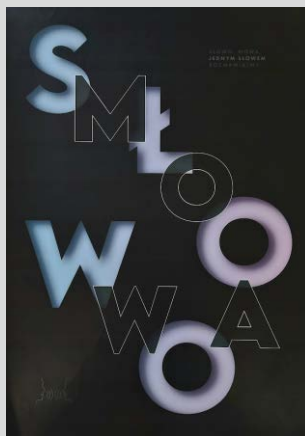

Kamil Rosiak
nauczyciel
Magdalena
Kopczyńska-Kołodziej