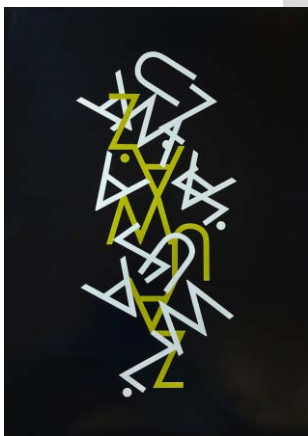

LSP w ZSP Tarnów

Martyna Burkat
nauczyciel
Magdalena
Kopczyńska-Kołodziej