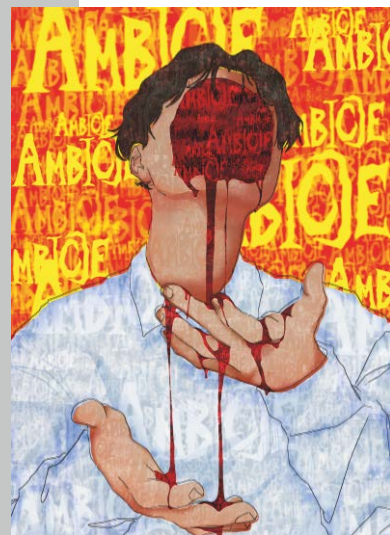

Natasza Kinga Bociąga
nauczyciel Romualda Anioł-Lubas

ZSP Częstochowa

ZSP Łódź