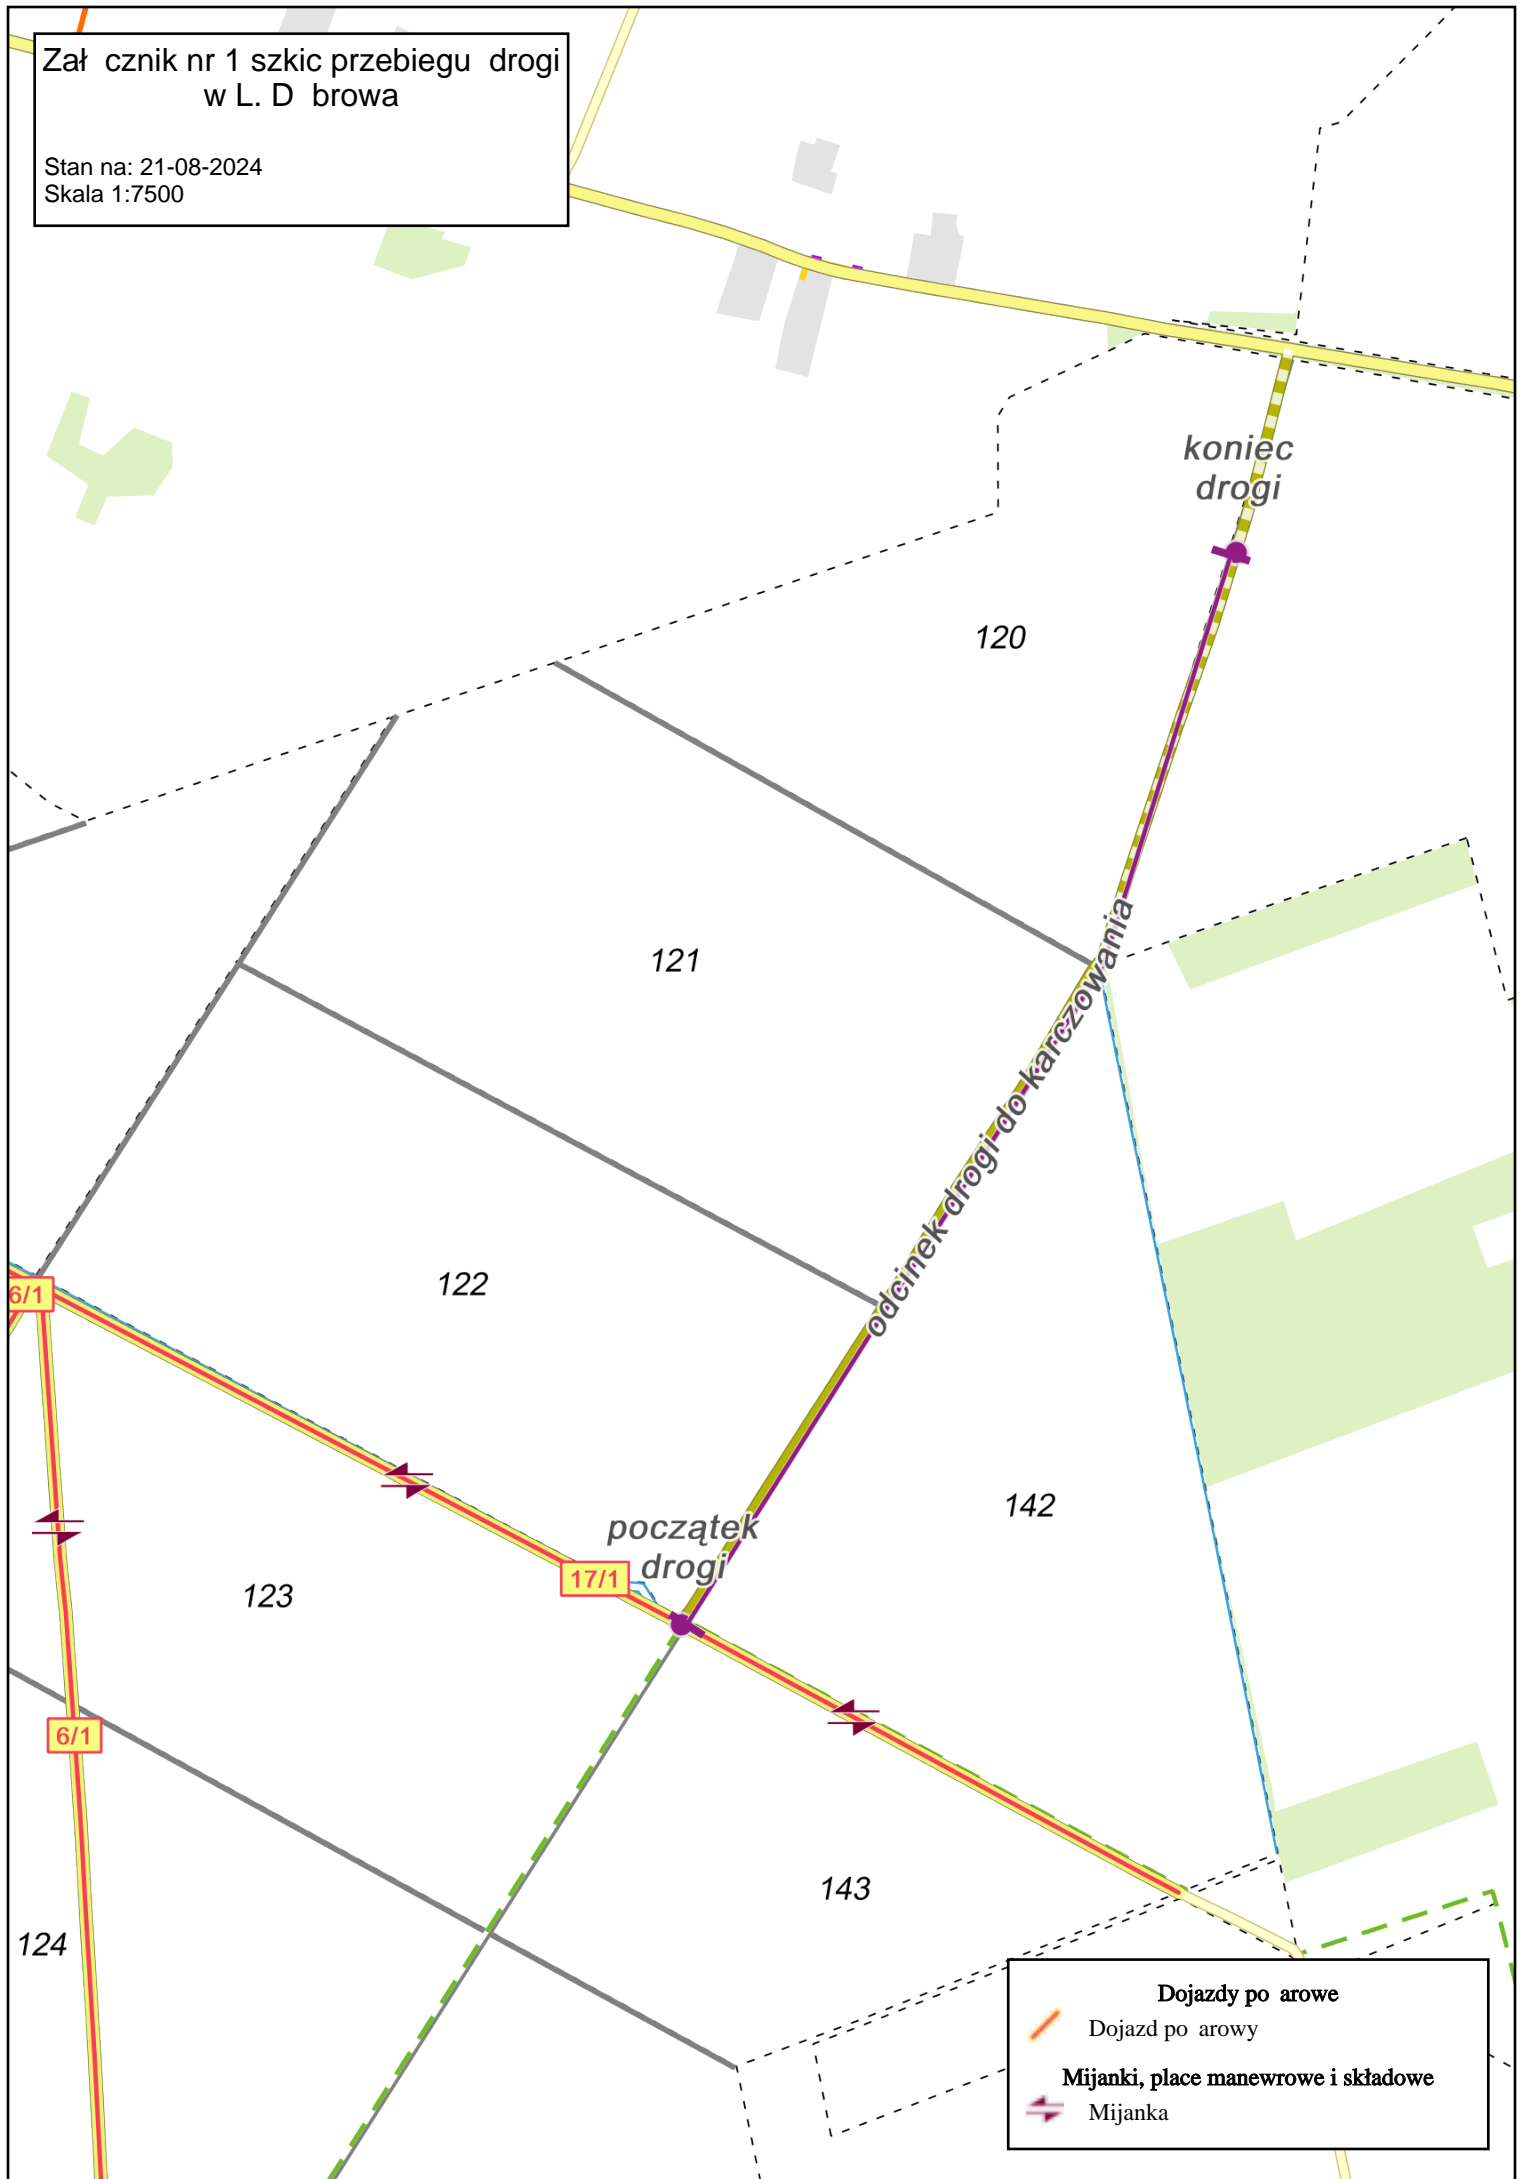

Załącznik nr 1 szkic przebiegu drogi
w L. D browa

Stan na: 21-08-2024
Skala 1:7500

- Dojazdy po arowe**
- Dojazd po arowy
 - Mijanki, place manewrowe i składowe
 - Mijanka