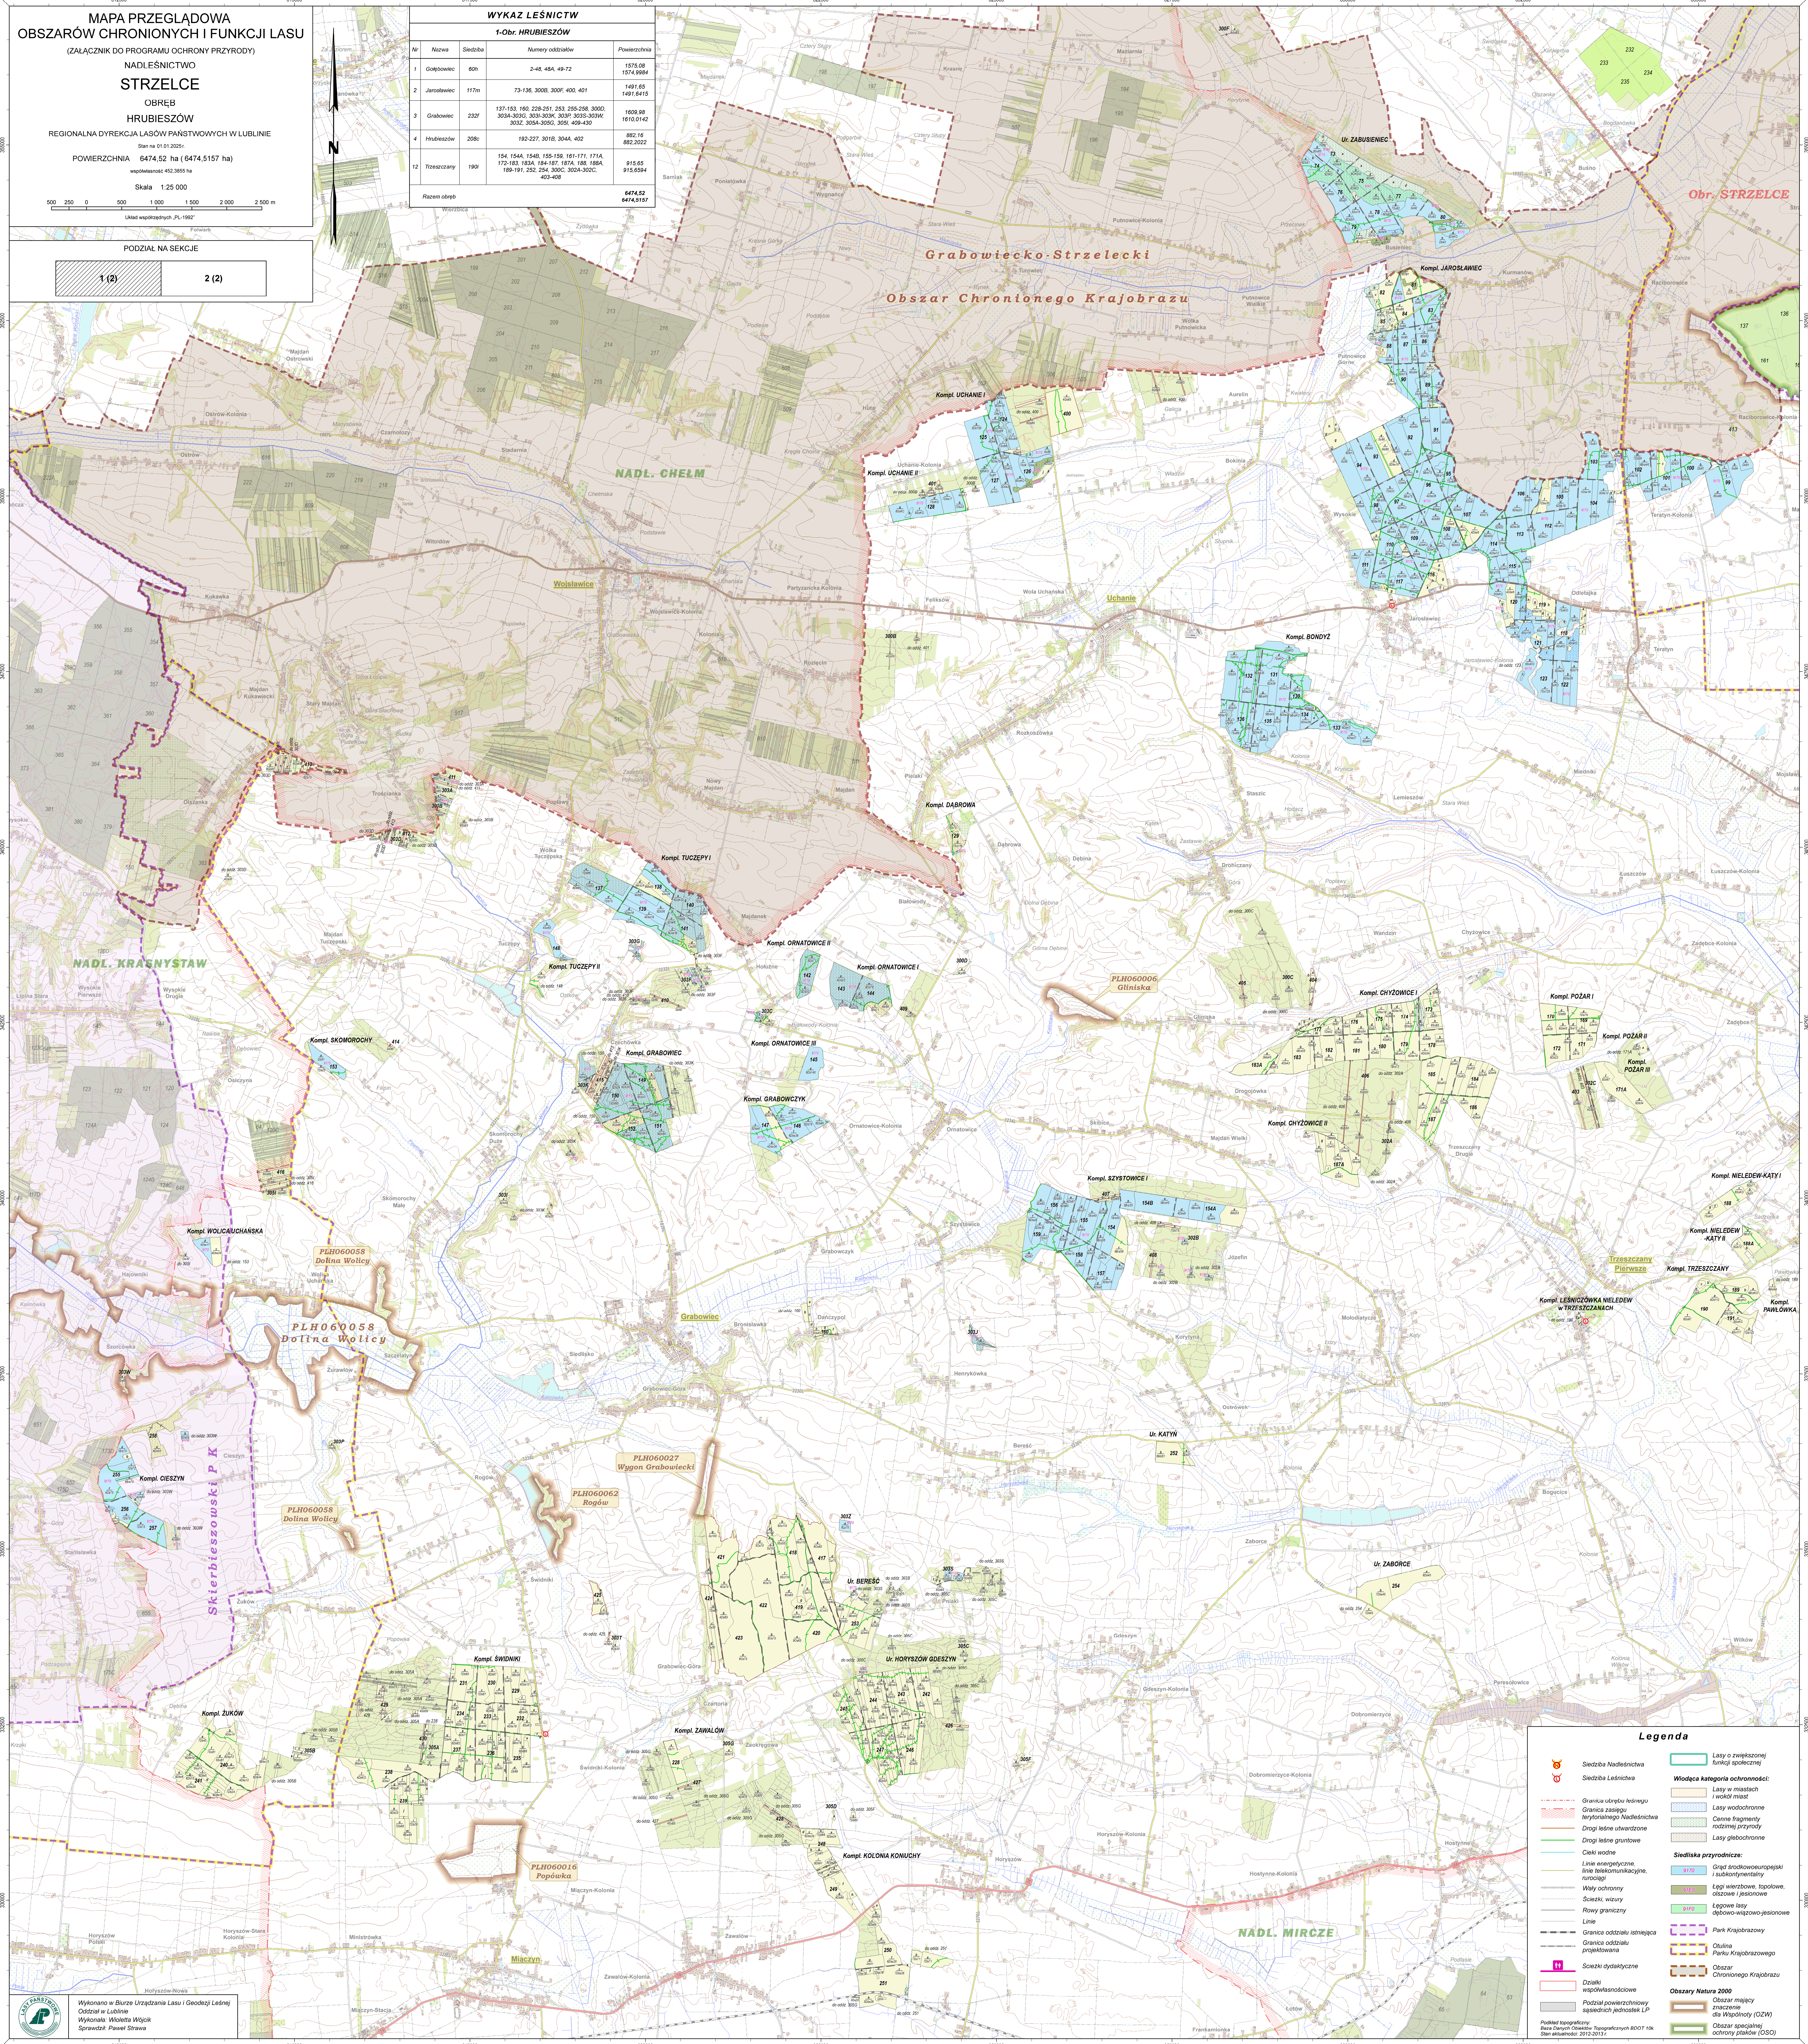

WYKAZ LEŚNICTW
1-Obr. HRUBIESZÓW

Nr	Nazwa	Składowa	Numery oddziałów	Powierzchnia
1	Gorbowiec	600	2-48, 45A, 49-72	1575,08 1574,9984
2	Jarobowiec	117m	73-136, 300B, 300F, 400, 401	1497,65 1497,6416
3	Grabowiec	232F	137-153, 160, 238-251, 253, 255-258, 300D, 303A-303G, 303I, 303K, 303M, 303S, 303W, 303Z, 305A-305G, 305I, 409-430	6009,98 1610,0142
4	Hrubieszów	208c	192-227, 301B, 304A, 402	862,18 862,2022
12	Trzeszczy	190	154, 154A, 154B, 155-159, 161-171, 171A, 172-183, 183A, 184-187, 187A, 188, 188A, 189-191, 192, 204, 300C, 300E-300G, 403-408	915,65 913,6084
Razem obręb				6474,52 6474,5167

Legenda

- Siedziba Nadleśnictwa
- Siedziba Leśnictwa
- Granica oddziału leśnego
- Granica oddziału leśnictwa
- Drogi leśne uwarstwione
- Drogi leśne gruntowe
- Cieki wodne
- Linie energetyczne, linie telekomunikacyjne, rurociągi
- Włazy odchronione
- Słupki, wiatry
- Rosy graniczne
- Linie
- Granica oddziału sąsiedniego
- Granica oddziału przylegającego
- Siećki dydaktyczne
- Działy współwłasnościowe
- Podział powierzchniowy, jednostek jednostek L.P.
- Stan aktualny: 2012-2017.r.

- Lasy o zwiększonej funkcji społecznej
- Lasy w miastach i wokół miast
- Lasy wodochronne
- Cenne fragmenty rodzimej przyrody
- Lasy glebochronne

Wiodące kategorie ochronności:

- PLH00005 Dolina Wołcy
- PLH00027 Wygón Grabowiecki
- PLH00062 Rogoźnica
- PLH00016 Popówka

Siedziska przyrodnicze:

- 317K
- 317K
- 317K

- Park Krajoznawczy
- Obszar Natura 2000
- Obszar mający znaczenie dla Wspólnoty (OSZ)
- Obszar specjalnej ochrony ptaków (OSOP)