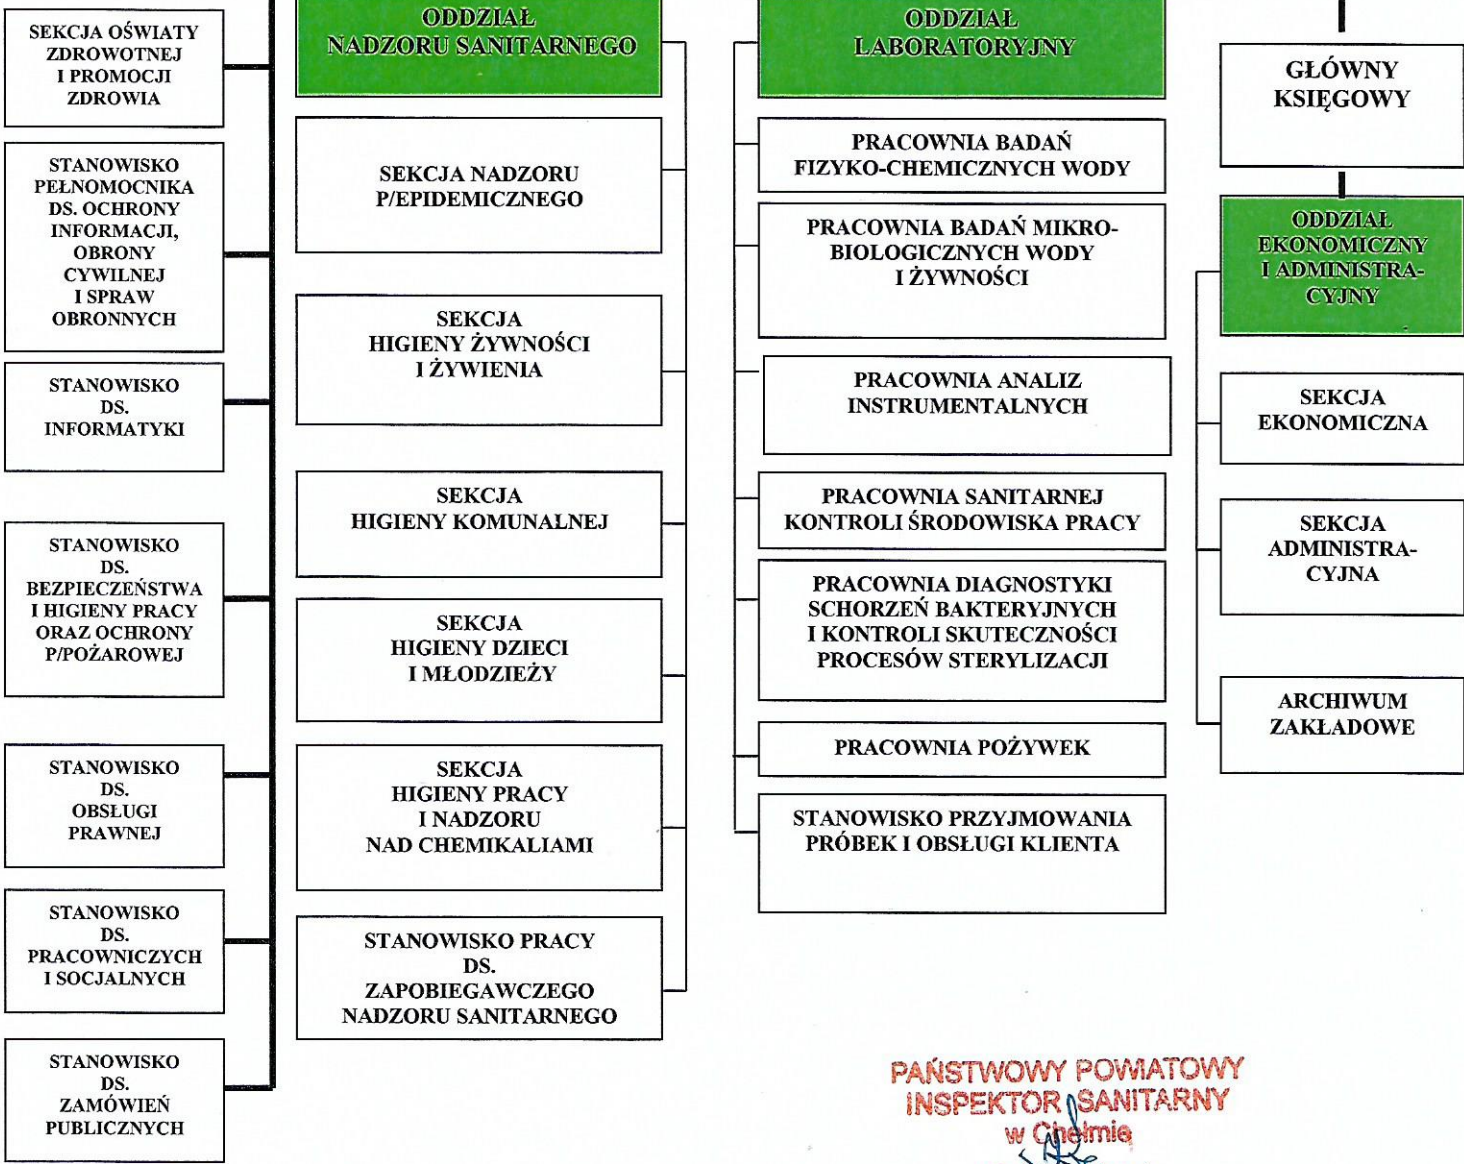

**PAŃSTWOWY POWIATOWY INSPEKTOR SANITARNY  
DYREKTOR PSSE W CHELMIE**

PAŃSTWOWY POWIATOWY  
INSPEKTOR SANITARNY  
w Chełmie  
Elżbieta Kuryk