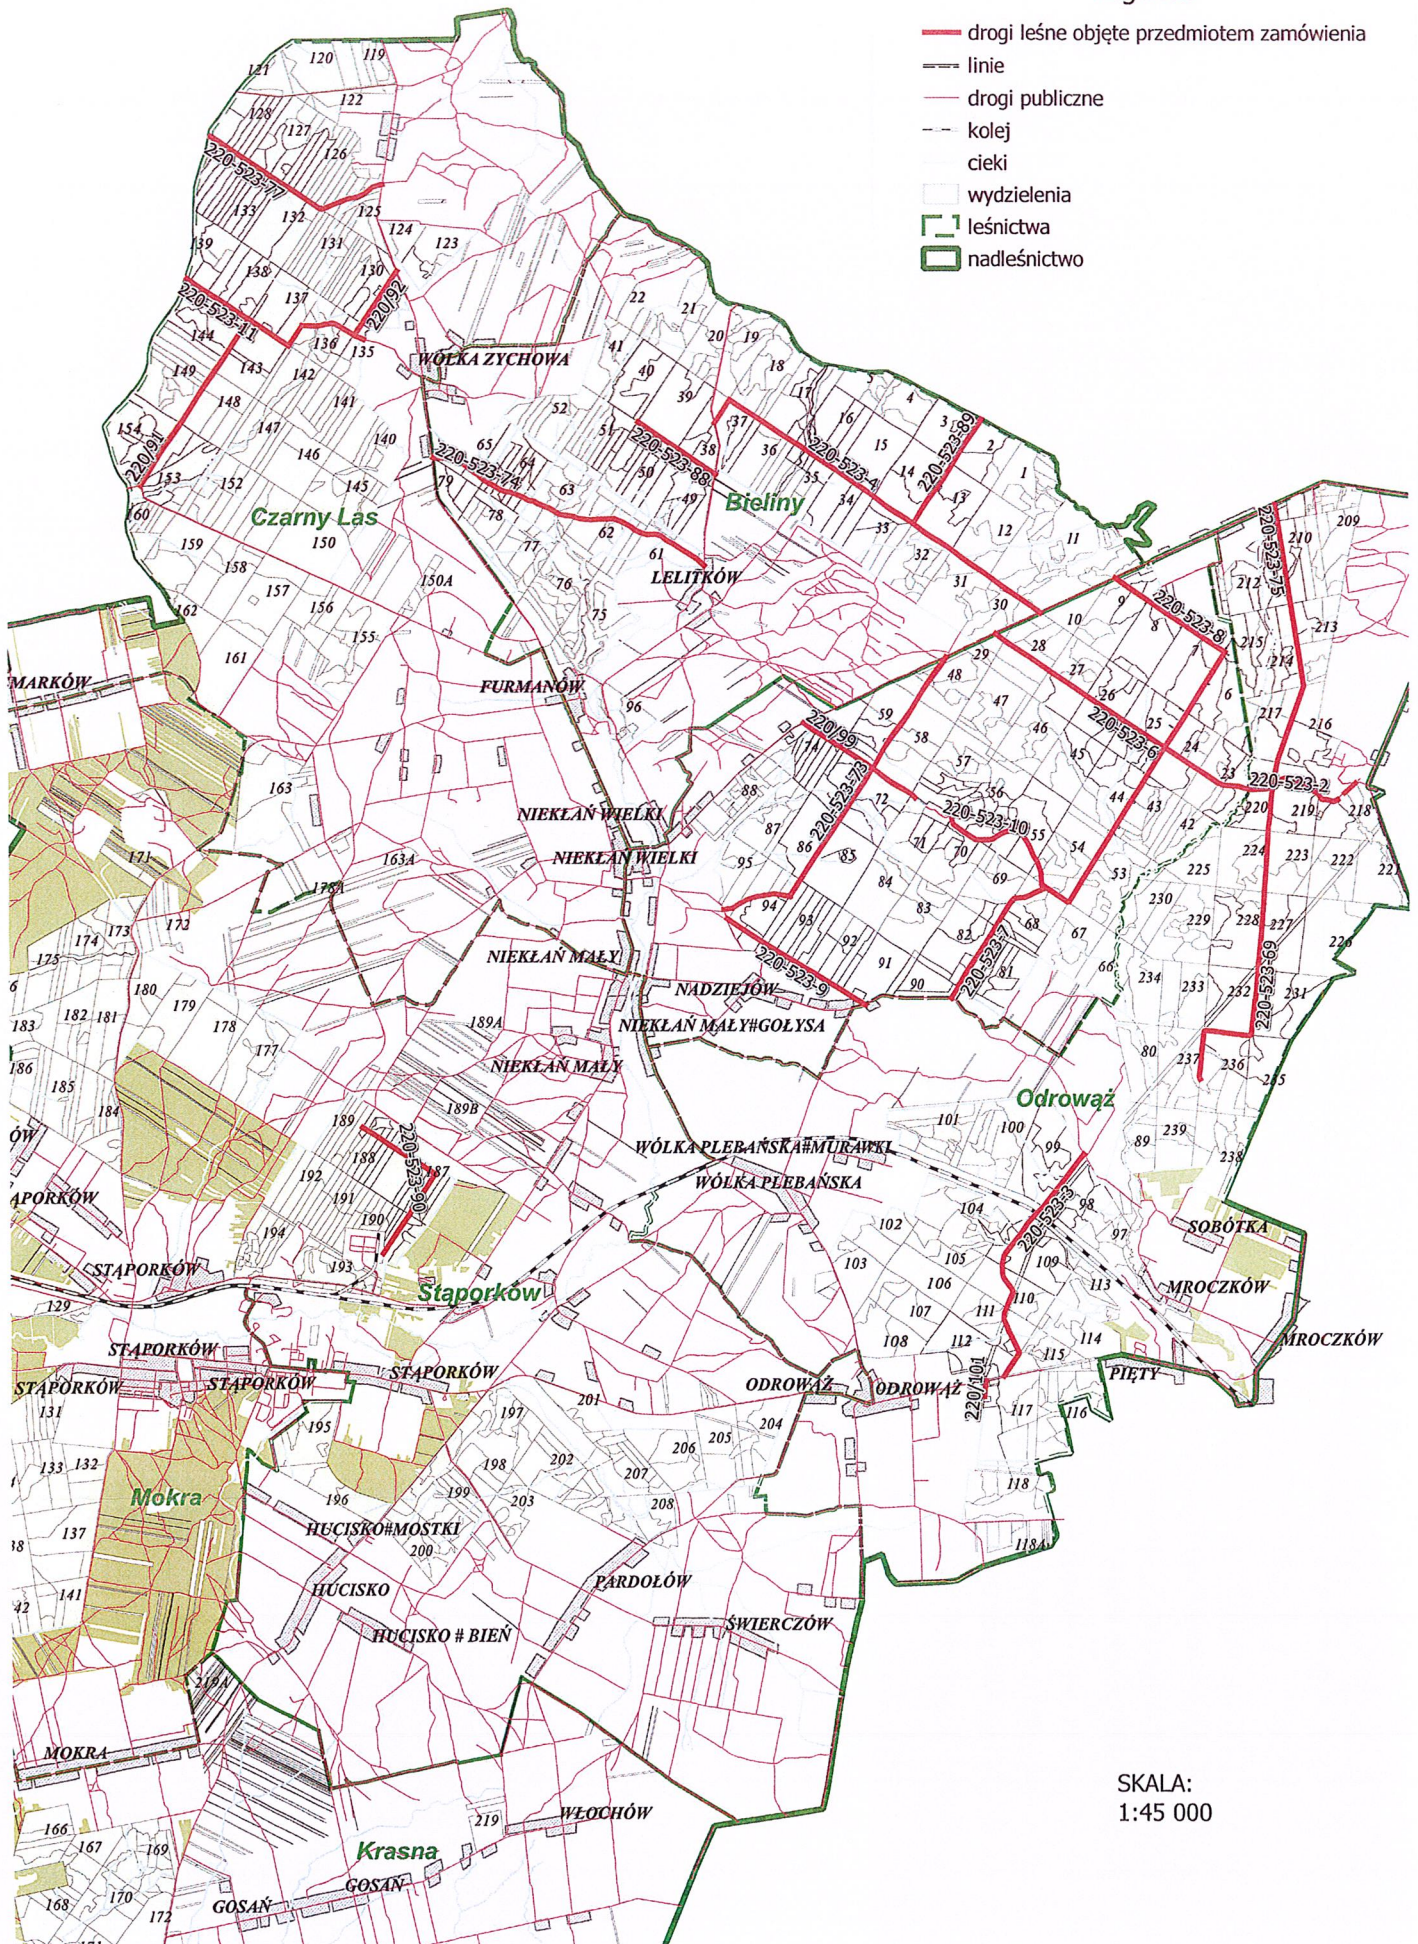

Obwód Niekłań

Legenda

- drogi leśne objęte przedmiotem zamówienia
- linie
- drogi publiczne
- kolej
- ciek
- wydzielenia
- leśnictwa
- nadleśnictwo

SKALA:
1:45 000