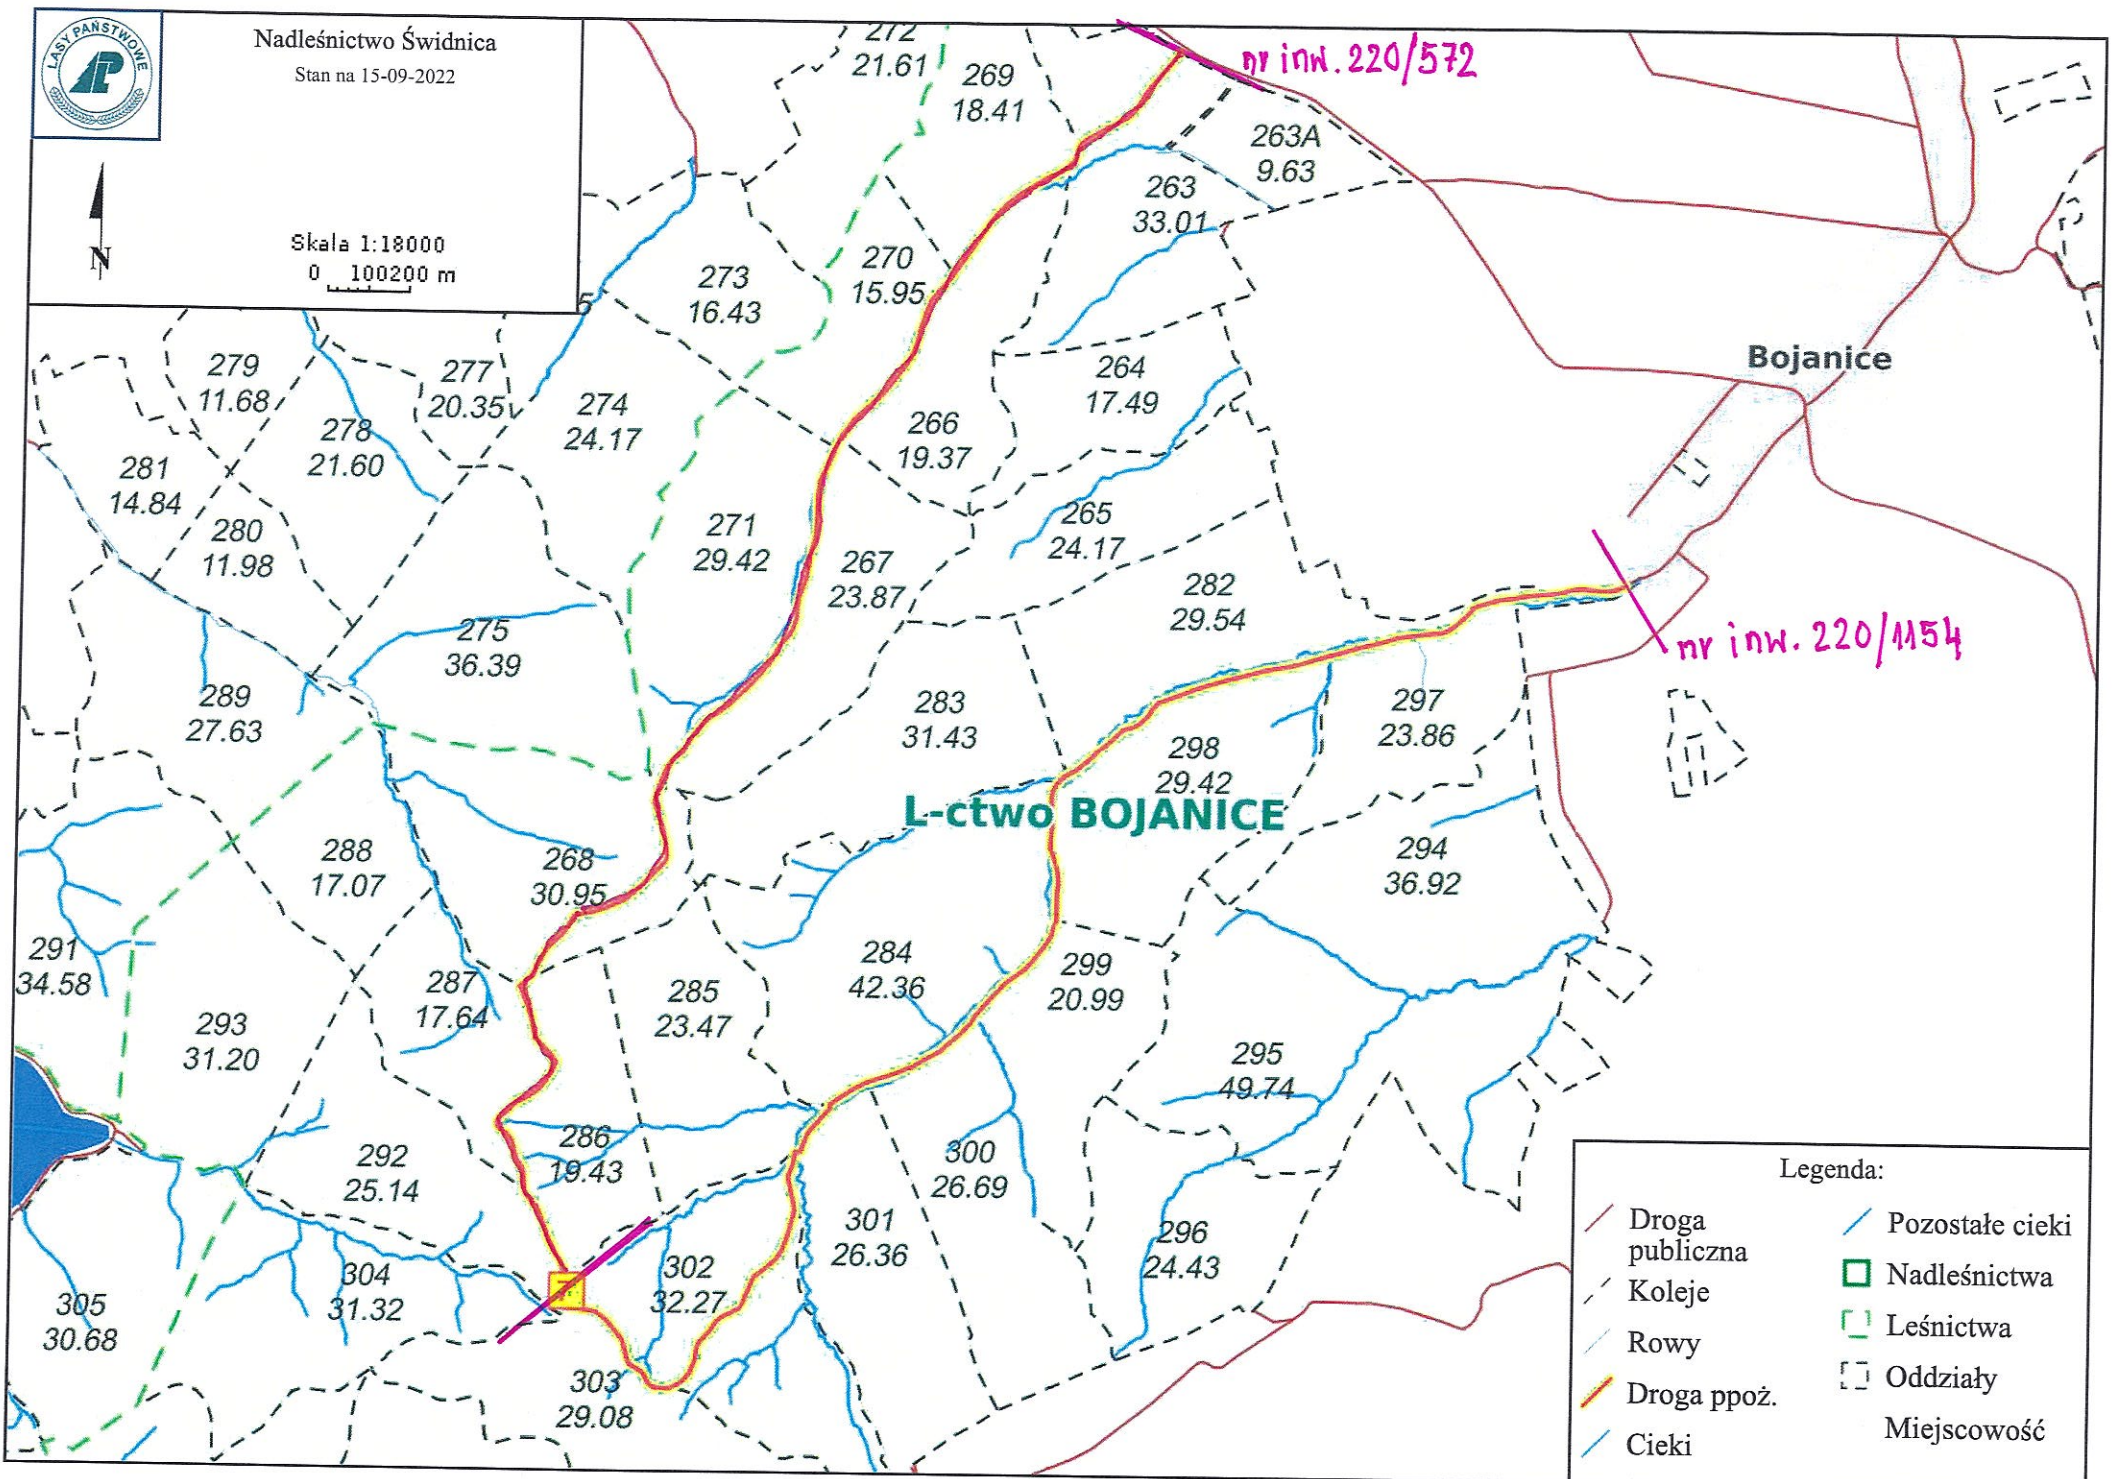

Nadleśnictwo Świdnica

Stan na 15-09-2022

Skala 1:18000
0 100200 m

nr inw. 220/572

nr inw. 220/1154

Bojanice

L-ctwo BOJANICE

Legenda:

- Droga publiczna
- Koleje
- Rowy
- Droga ppoż.
- Cieki
- Pozostałe cieki
- Nadleśnictwa
- Leśnictwa
- Oddziały
- Miejscowość