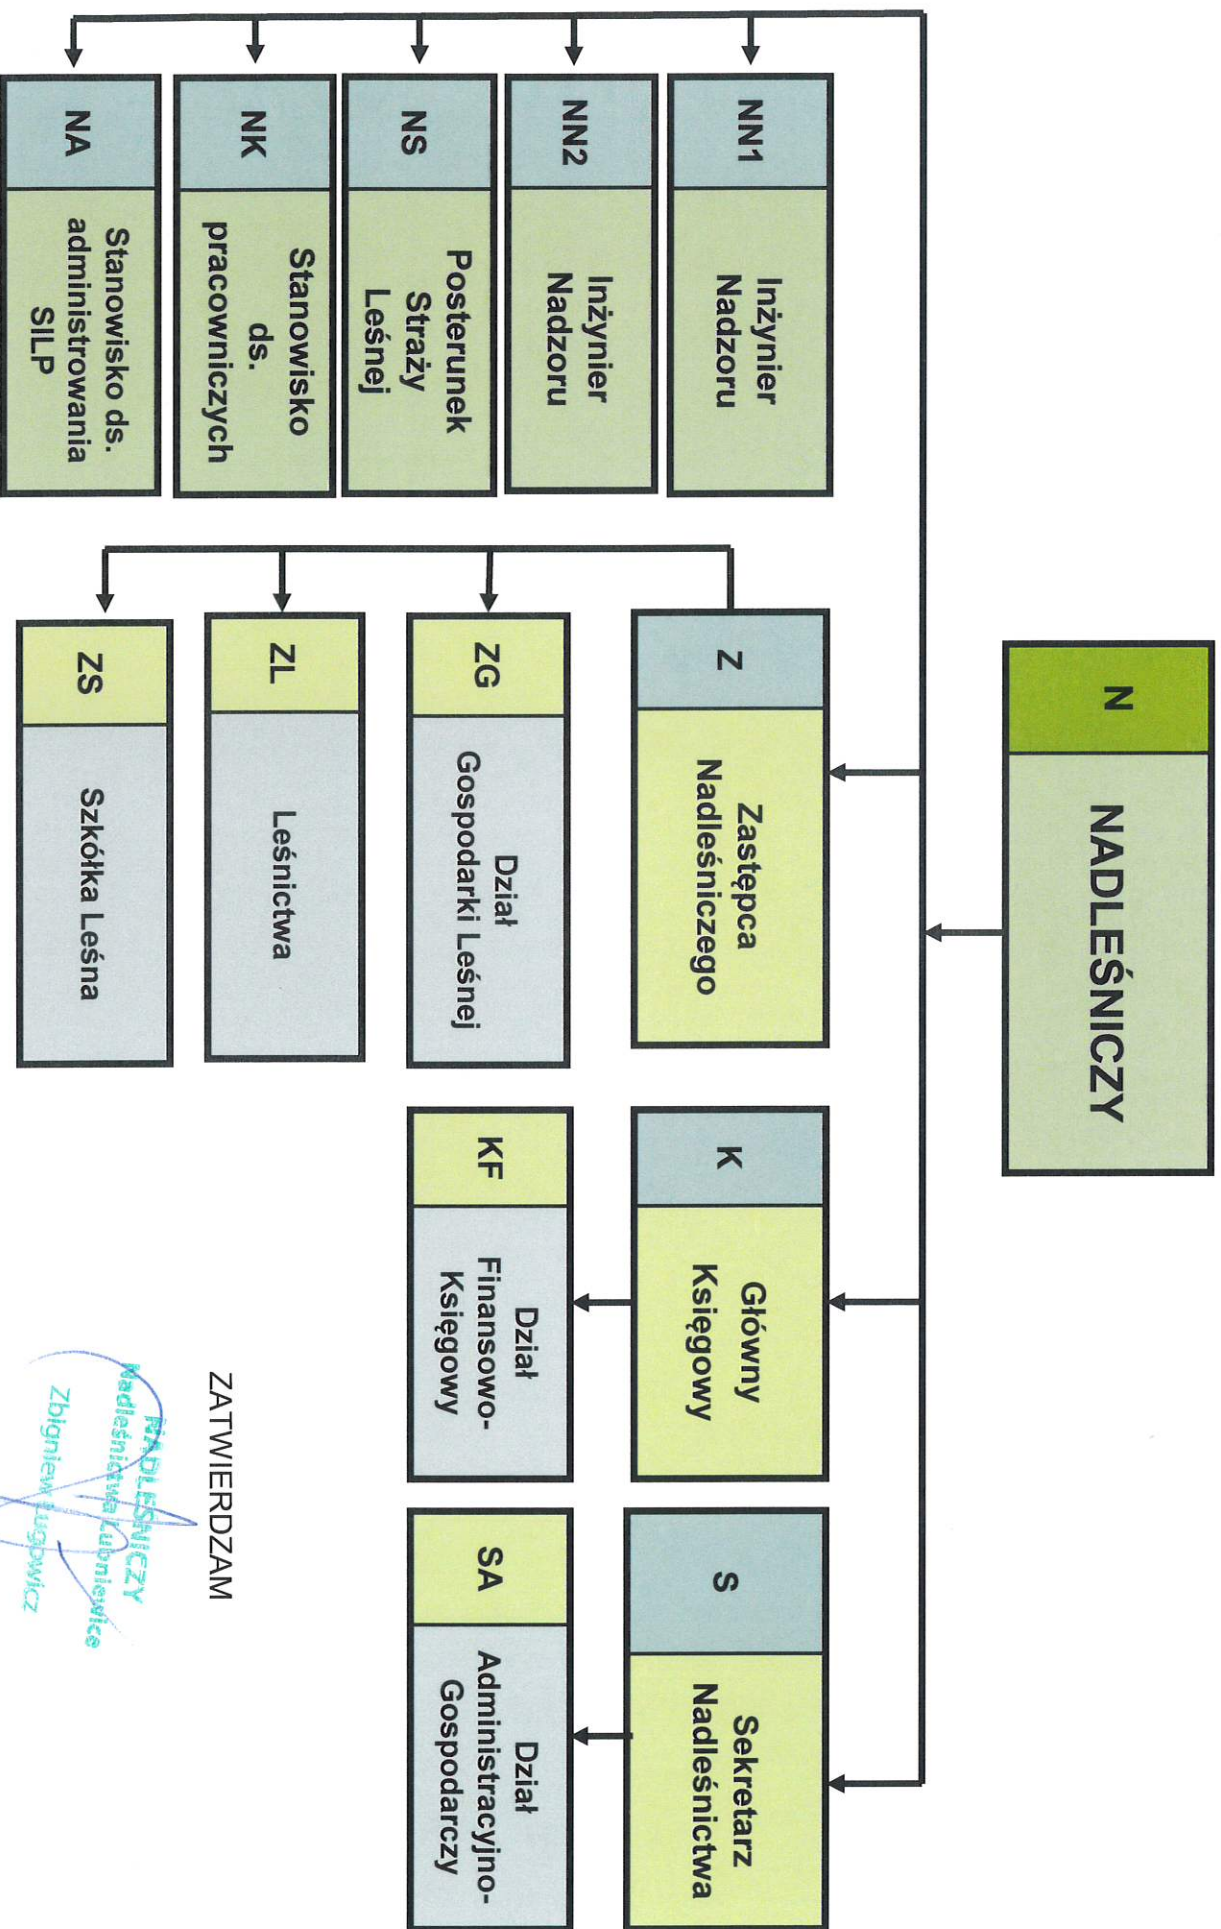

SCHEMAT ORGANIZACYJNY NADLEŚNICTWA LUBNIEWICE

ZATWIERDZAM

NADLEŚNICZY
Nadleśnictwa Lubniewice
Zbigniew Jugowicz