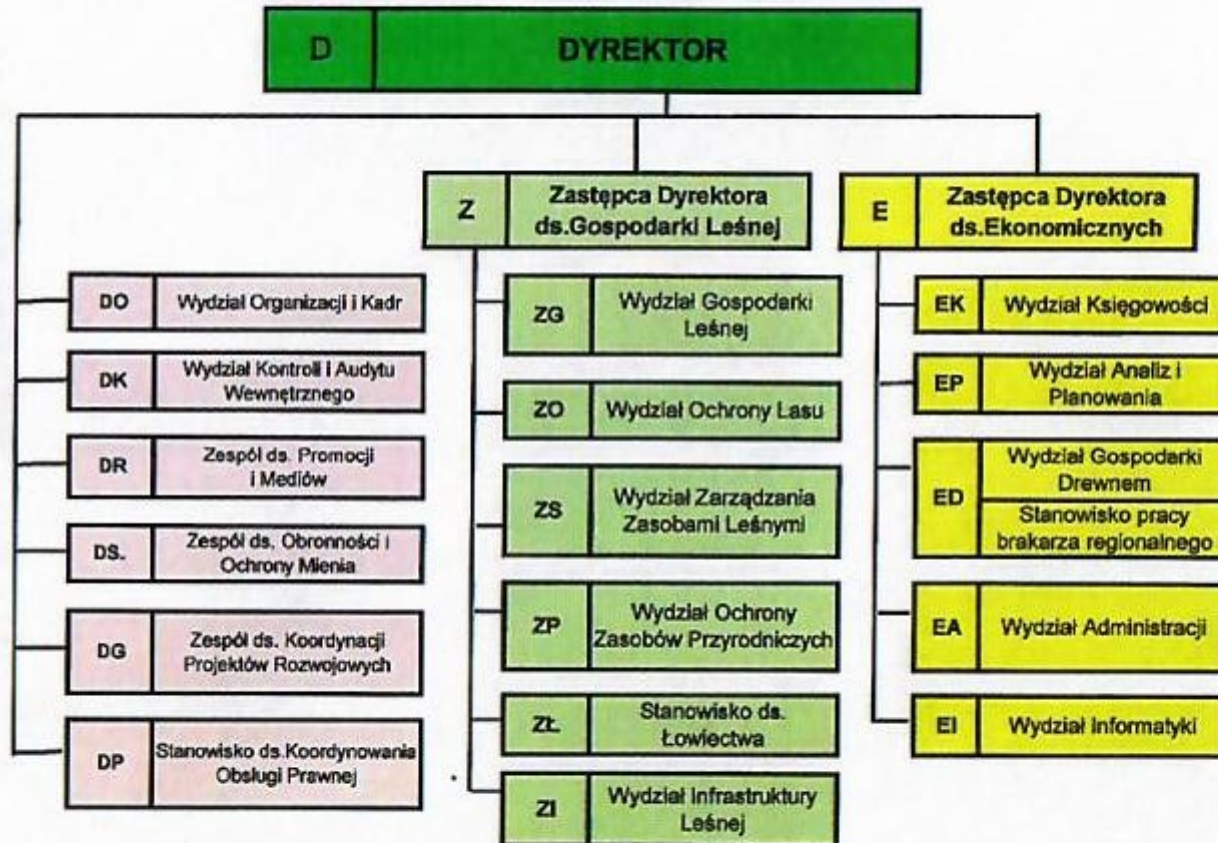

Załącznik Nr 1 do Regulaminu organizacyjnego  
RDLP w Białymstoku wprowadzonego  
Zarządzeniem Nr 30/2020 Dyrektora Regionalnej  
Dyrekcji Lasów Państwowych  
w Białymstoku z dnia 19 października 2020 r.

### Schemat organizacyjny RDLP w Białymstoku

**DYREKTOR**  
Regionalnej Dyrekcji Lasów Państwowych  
w Białymstoku

*mgr inż. Andrzej Józef Nowak*