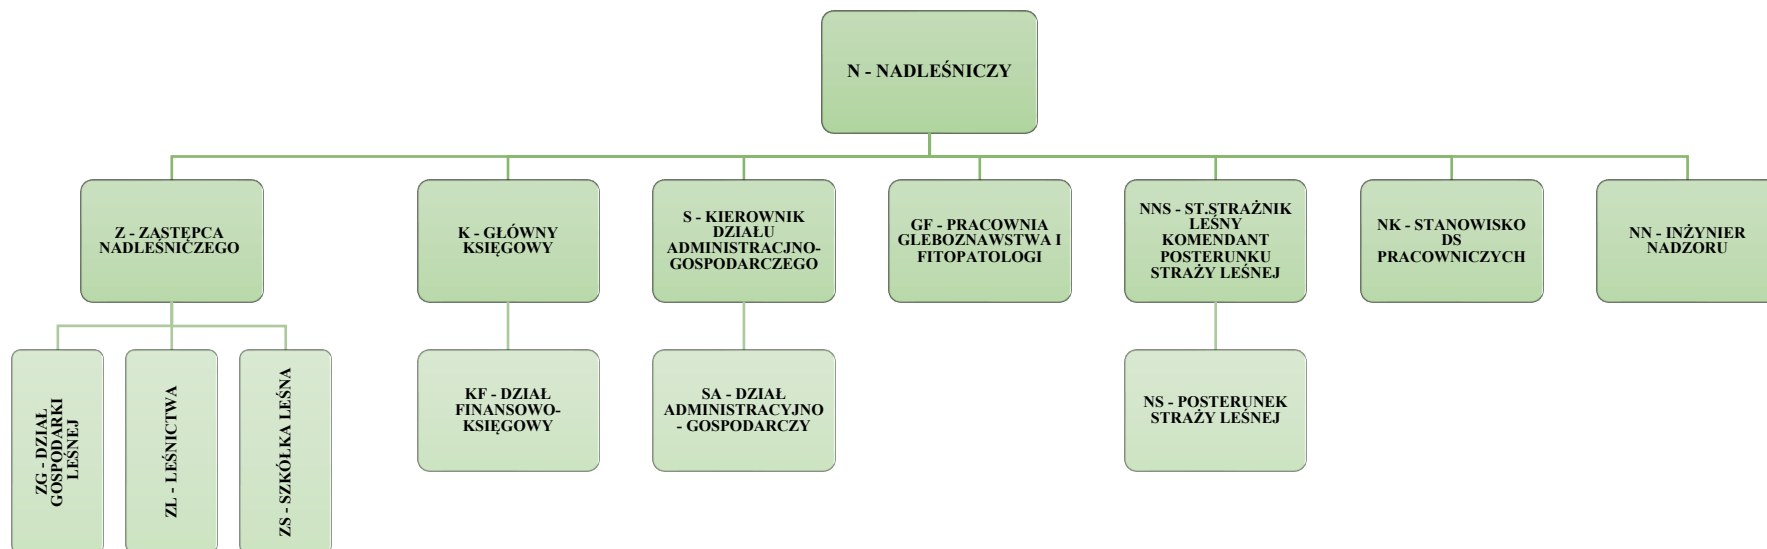

SCHEMAT ORGANIZACYJNY NADLEŚNICTWA ZIELONA GÓRA

ZATWIERDZAM

Nadleśniczy
Rafał Ozimiński
/podpisano elektronicznie/