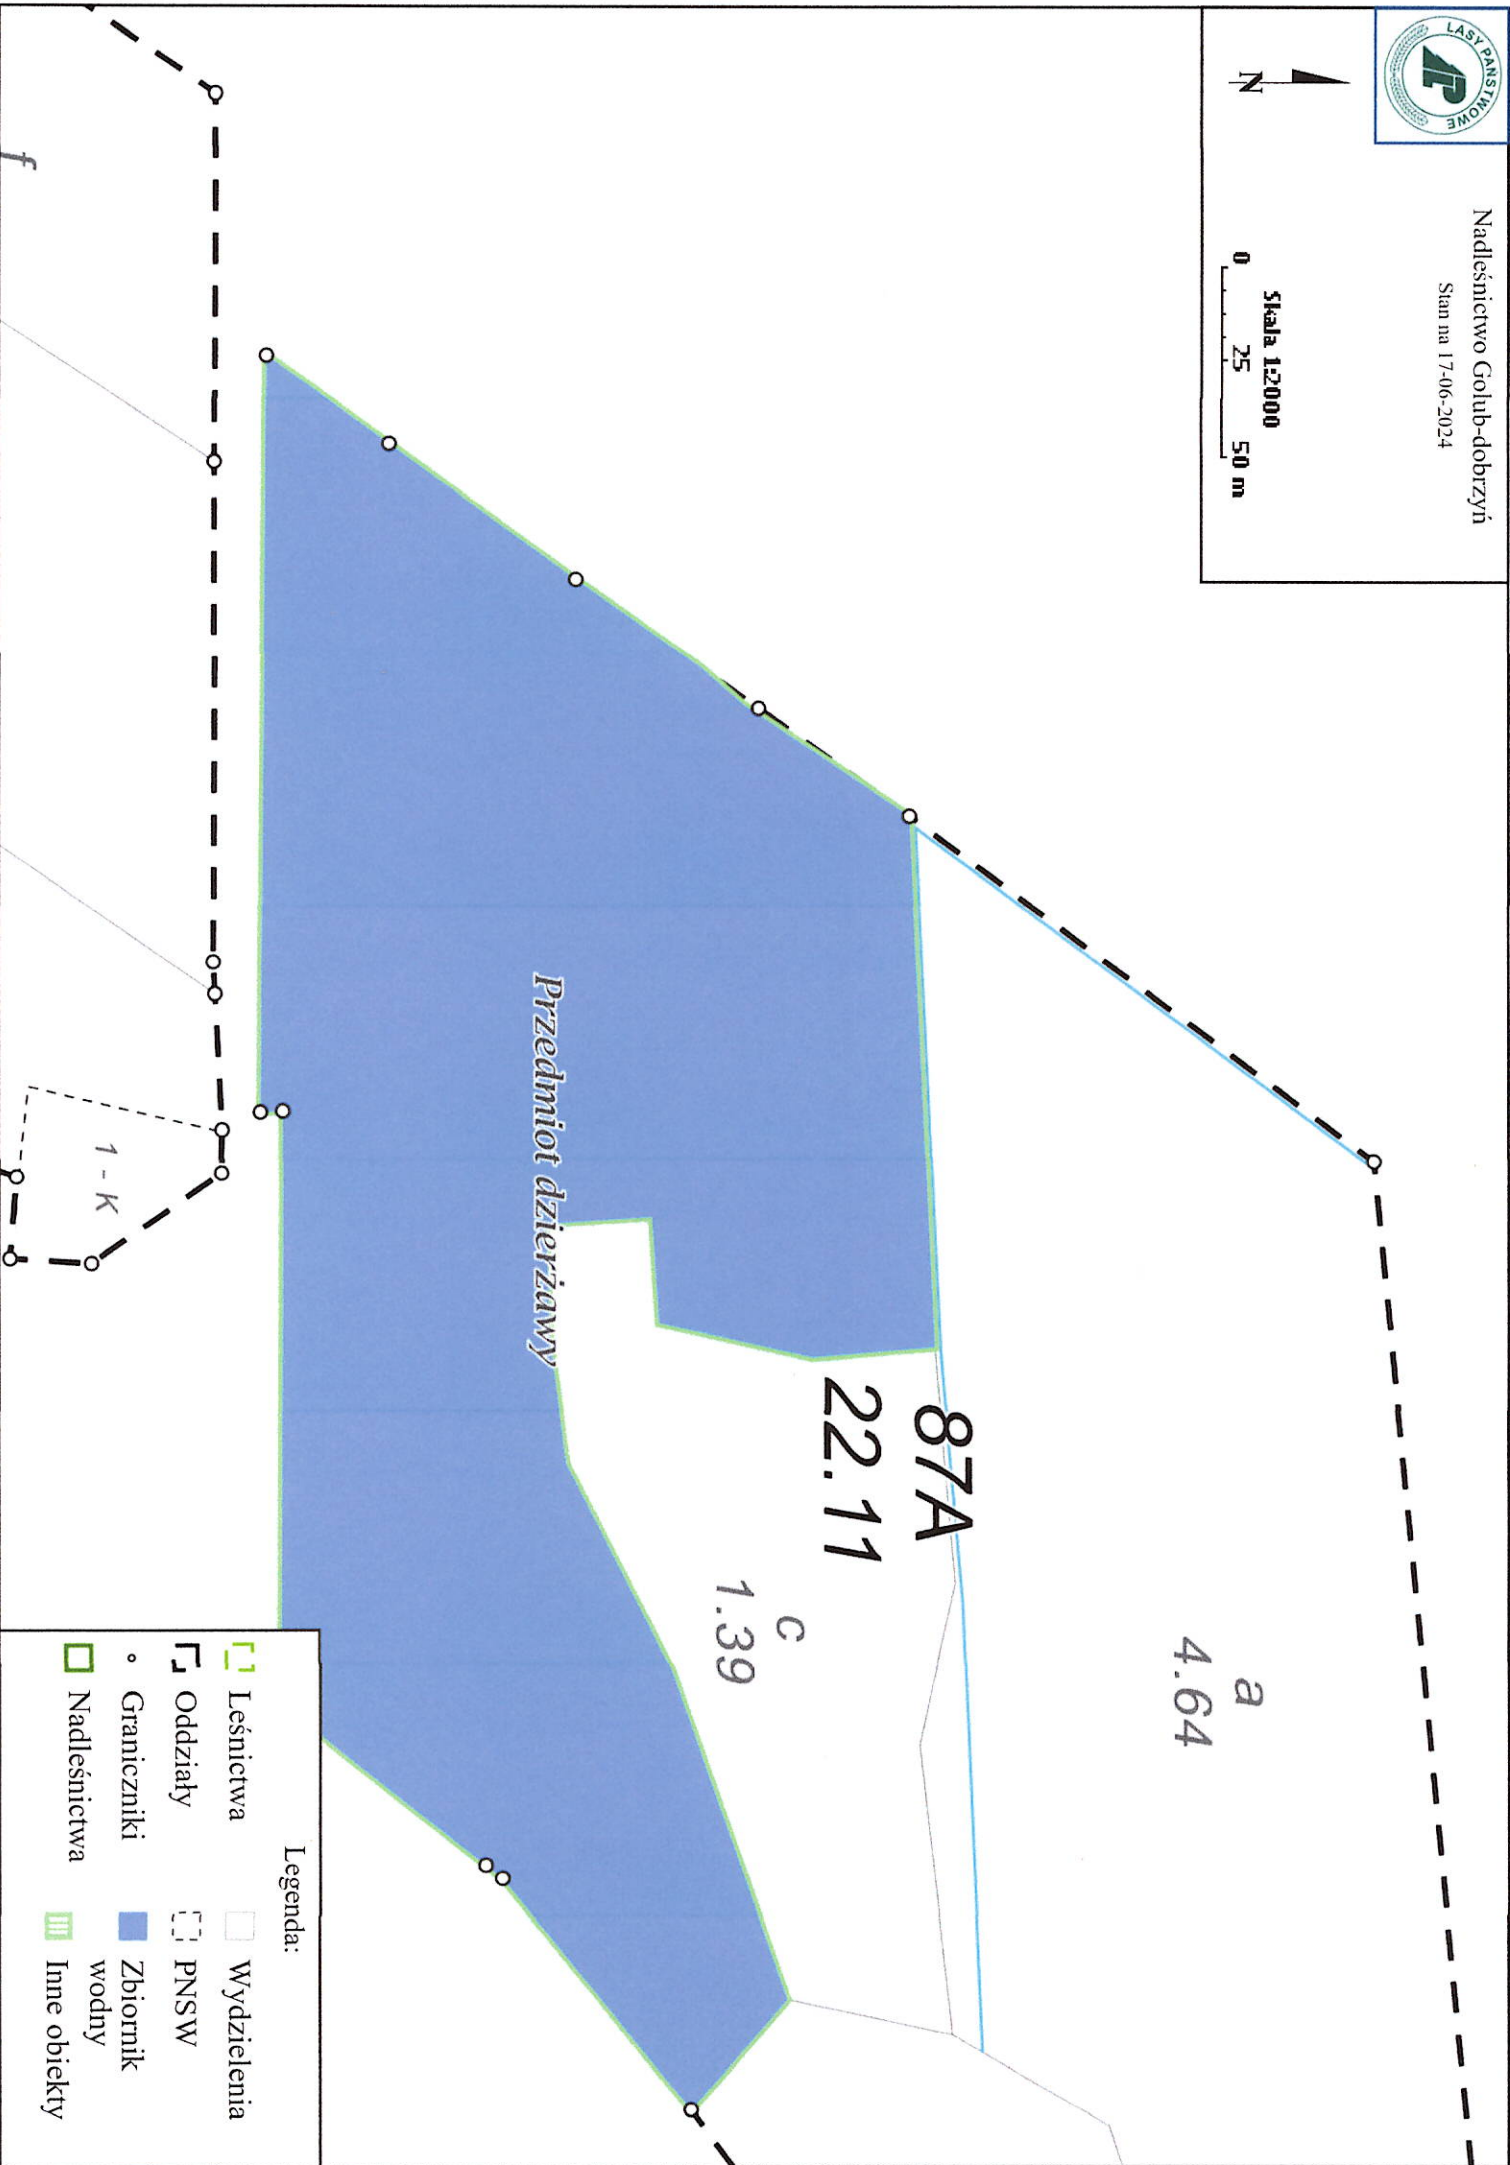

Nadleśnictwo Gołub-dobrzyń
Stan na 17-06-2024

Skala 1:20000
0 25 50 m

Legenda:

- Lesnictwa
- Oddziały
- Graniczniki
- Nadleśnictwa
- Wydzielenia
- PNSW
- Zbiornik wodny
- Inne obiekty

Nadleśnictwo Golub-dobrzyń
Stan na 17-06-2024

Skala 1:1500
0 10 20 m

81A
13.2

Legenda:

- | | |
|--------------|----------------|
| Leśnictwa | Zbiornik wodny |
| Oddziały | Inne obiekty |
| Graniczniki | Droga inna |
| Nadleśnictwa | Inne |
| Wydzielenia | |
| PNSW | |

Nadleśnictwo Golub-dobrzyń

Stan na 17-06-2024

Skala 1:2000

0 25 50 m

i
2.83

83
29.82

j
1.32

m
0.48

l
0.65

1 - K

Ps.V PsV
1,50ha45
cz.oddz.83 n

j RV
0.44

Legenda:

- | | |
|---------------------------------|-------------|
| Inne obiekty infrastruktury | Inne |
| Linie podziału powierzchniowego | Graniczniki |
| Droga leśna | Oddziały |
| Rowy | Wydzielenia |
| | PNSW |