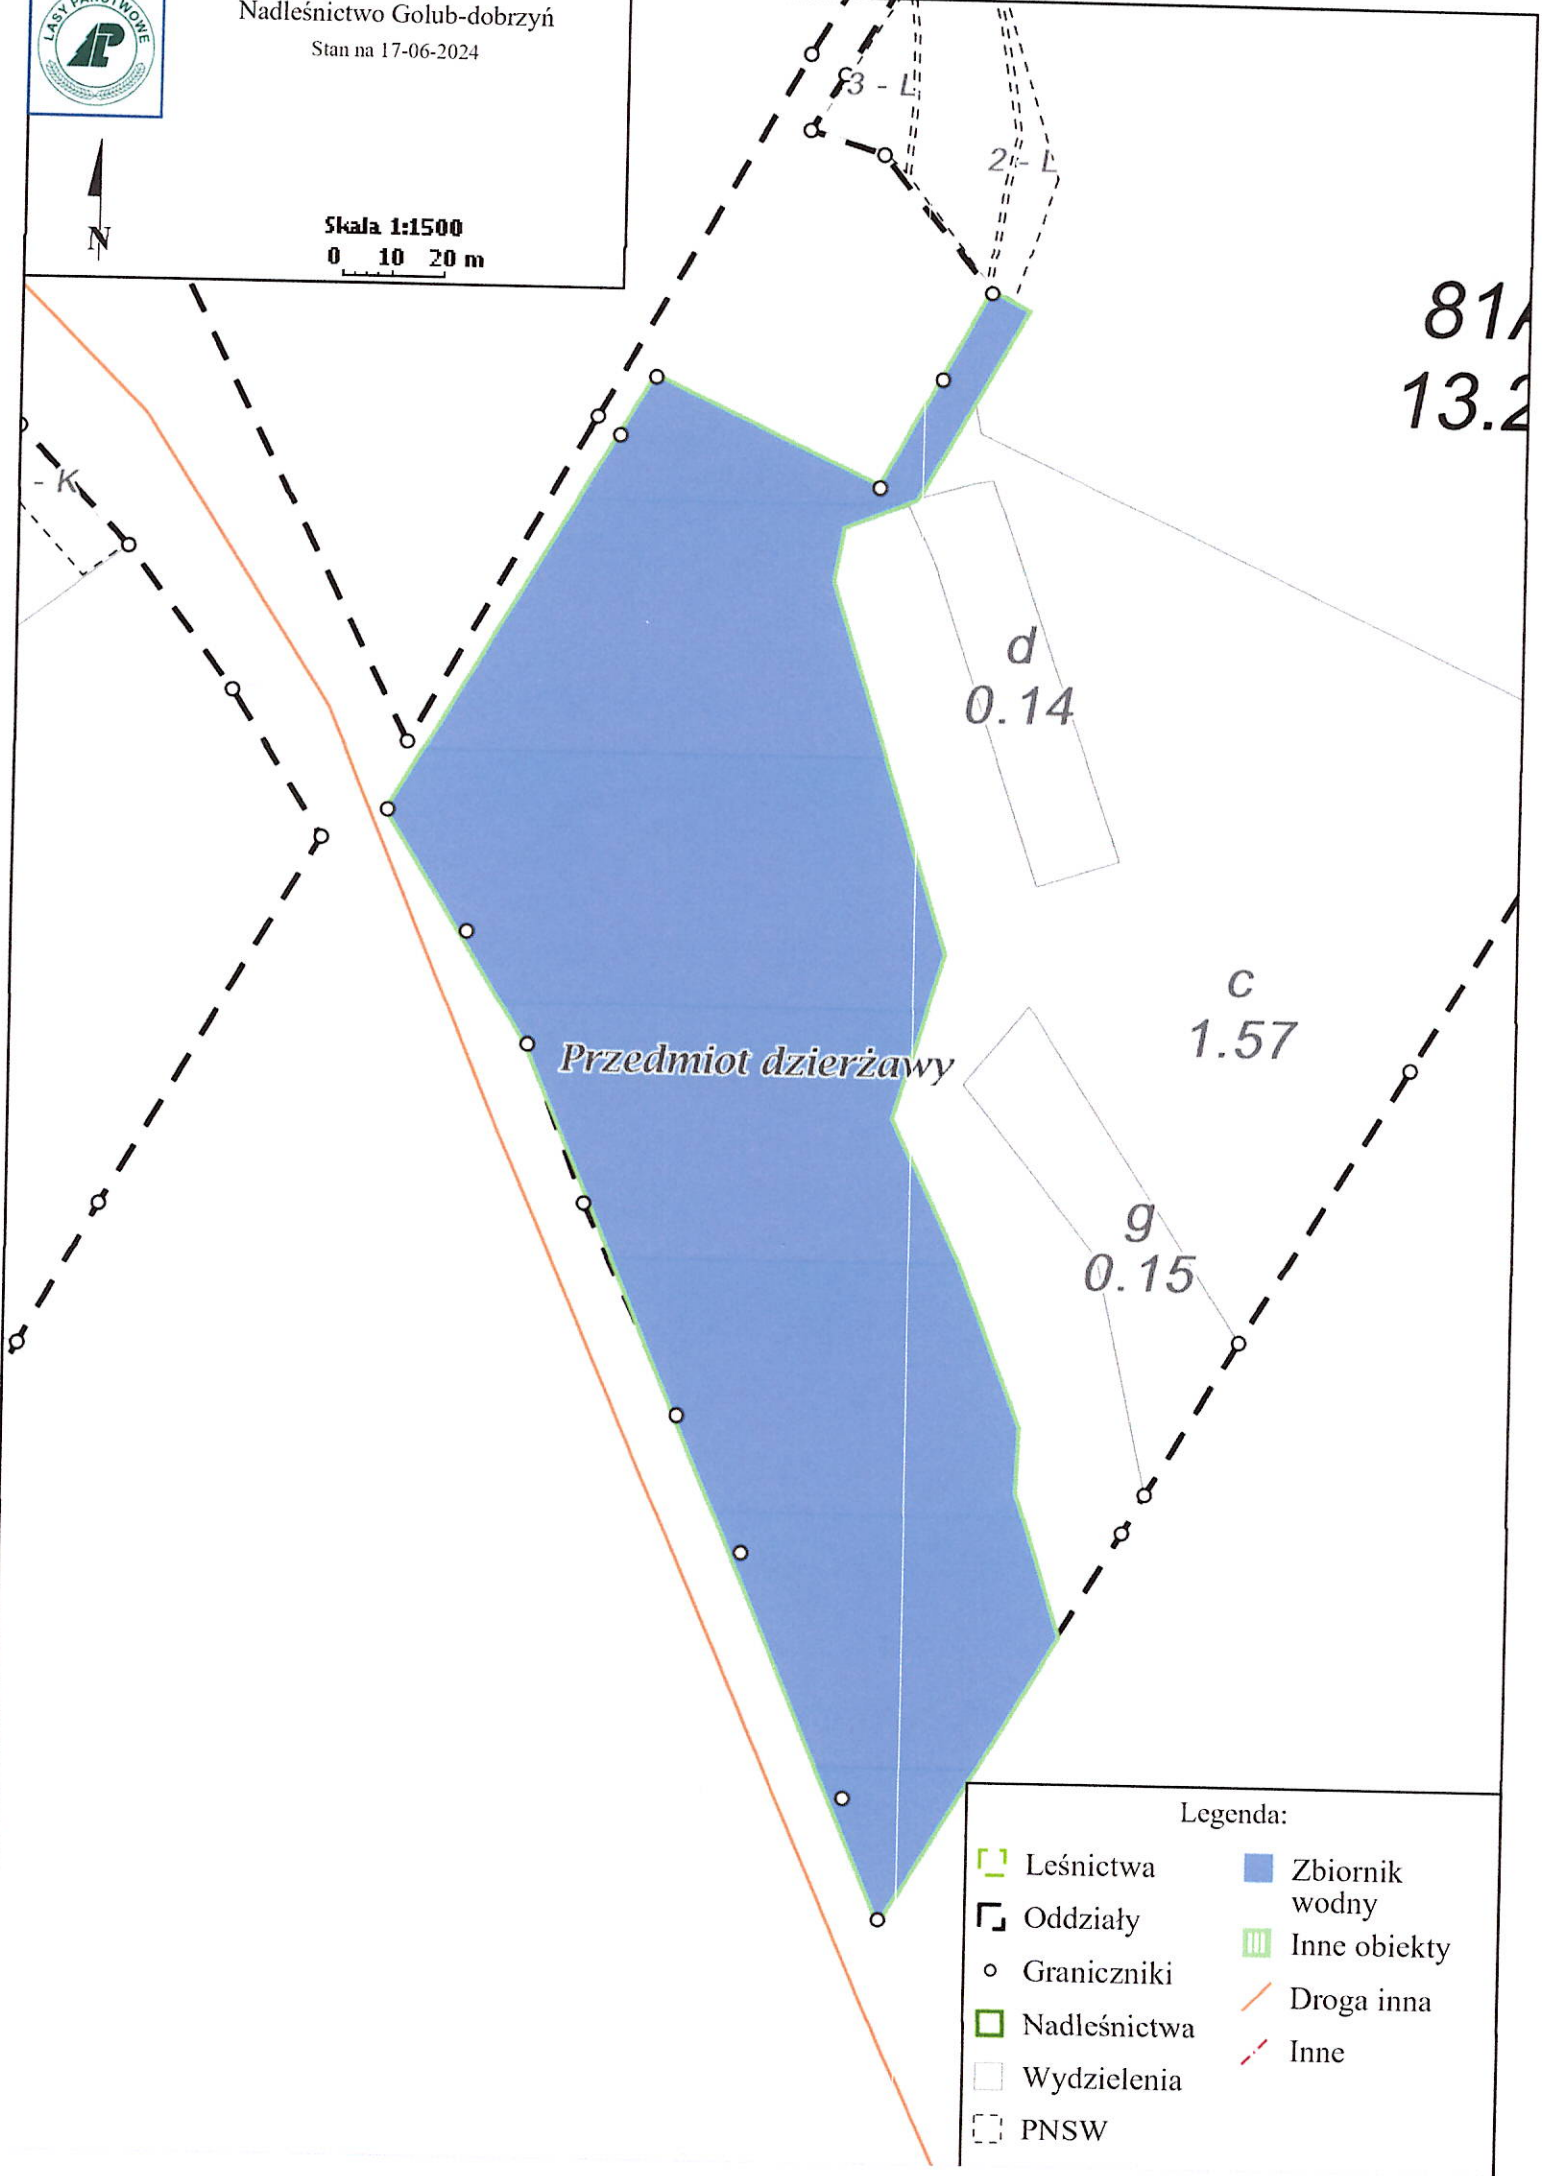

Nadleśnictwo Gołub-dobrzyń
Stan na 17-06-2024

Skala 1:20000
0 25 50 m

Legenda:

- Lesnictwa
- Oddziały
- Graniczniki
- Nadleśnictwa
- Wydzielenia
- PNSW
- Zbiornik wodny
- Inne obiekty

Nadleśnictwo Golub-dobrzyń
Stan na 17-06-2024

Skala 1:1500
0 10 20 m

81A
13.2

Legenda:

- | | |
|--------------|----------------|
| Leśnictwa | Zbiornik wodny |
| Oddziały | Inne obiekty |
| Graniczniki | Droga inna |
| Nadleśnictwa | Inne |
| Wydzielenia | |
| PNSW | |

Nadleśnictwo Golub-dobrzyń

Stan na 17-06-2024

Skala 1:2000

0 25 50 m

i
2.83

83
29.82

j
1.32

m
0.48

l
0.65

1 - K

Ps.V PsV
1,50ha45
cz.oddz.83 n

j RV
0.44

Legenda:

- | | |
|---------------------------------|-------------|
| Inne obiekty infrastruktury | Inne |
| Linie podziału powierzchniowego | Graniczniki |
| Droga leśna | Oddziały |
| Rowy | Wydzielenia |
| | PNSW |