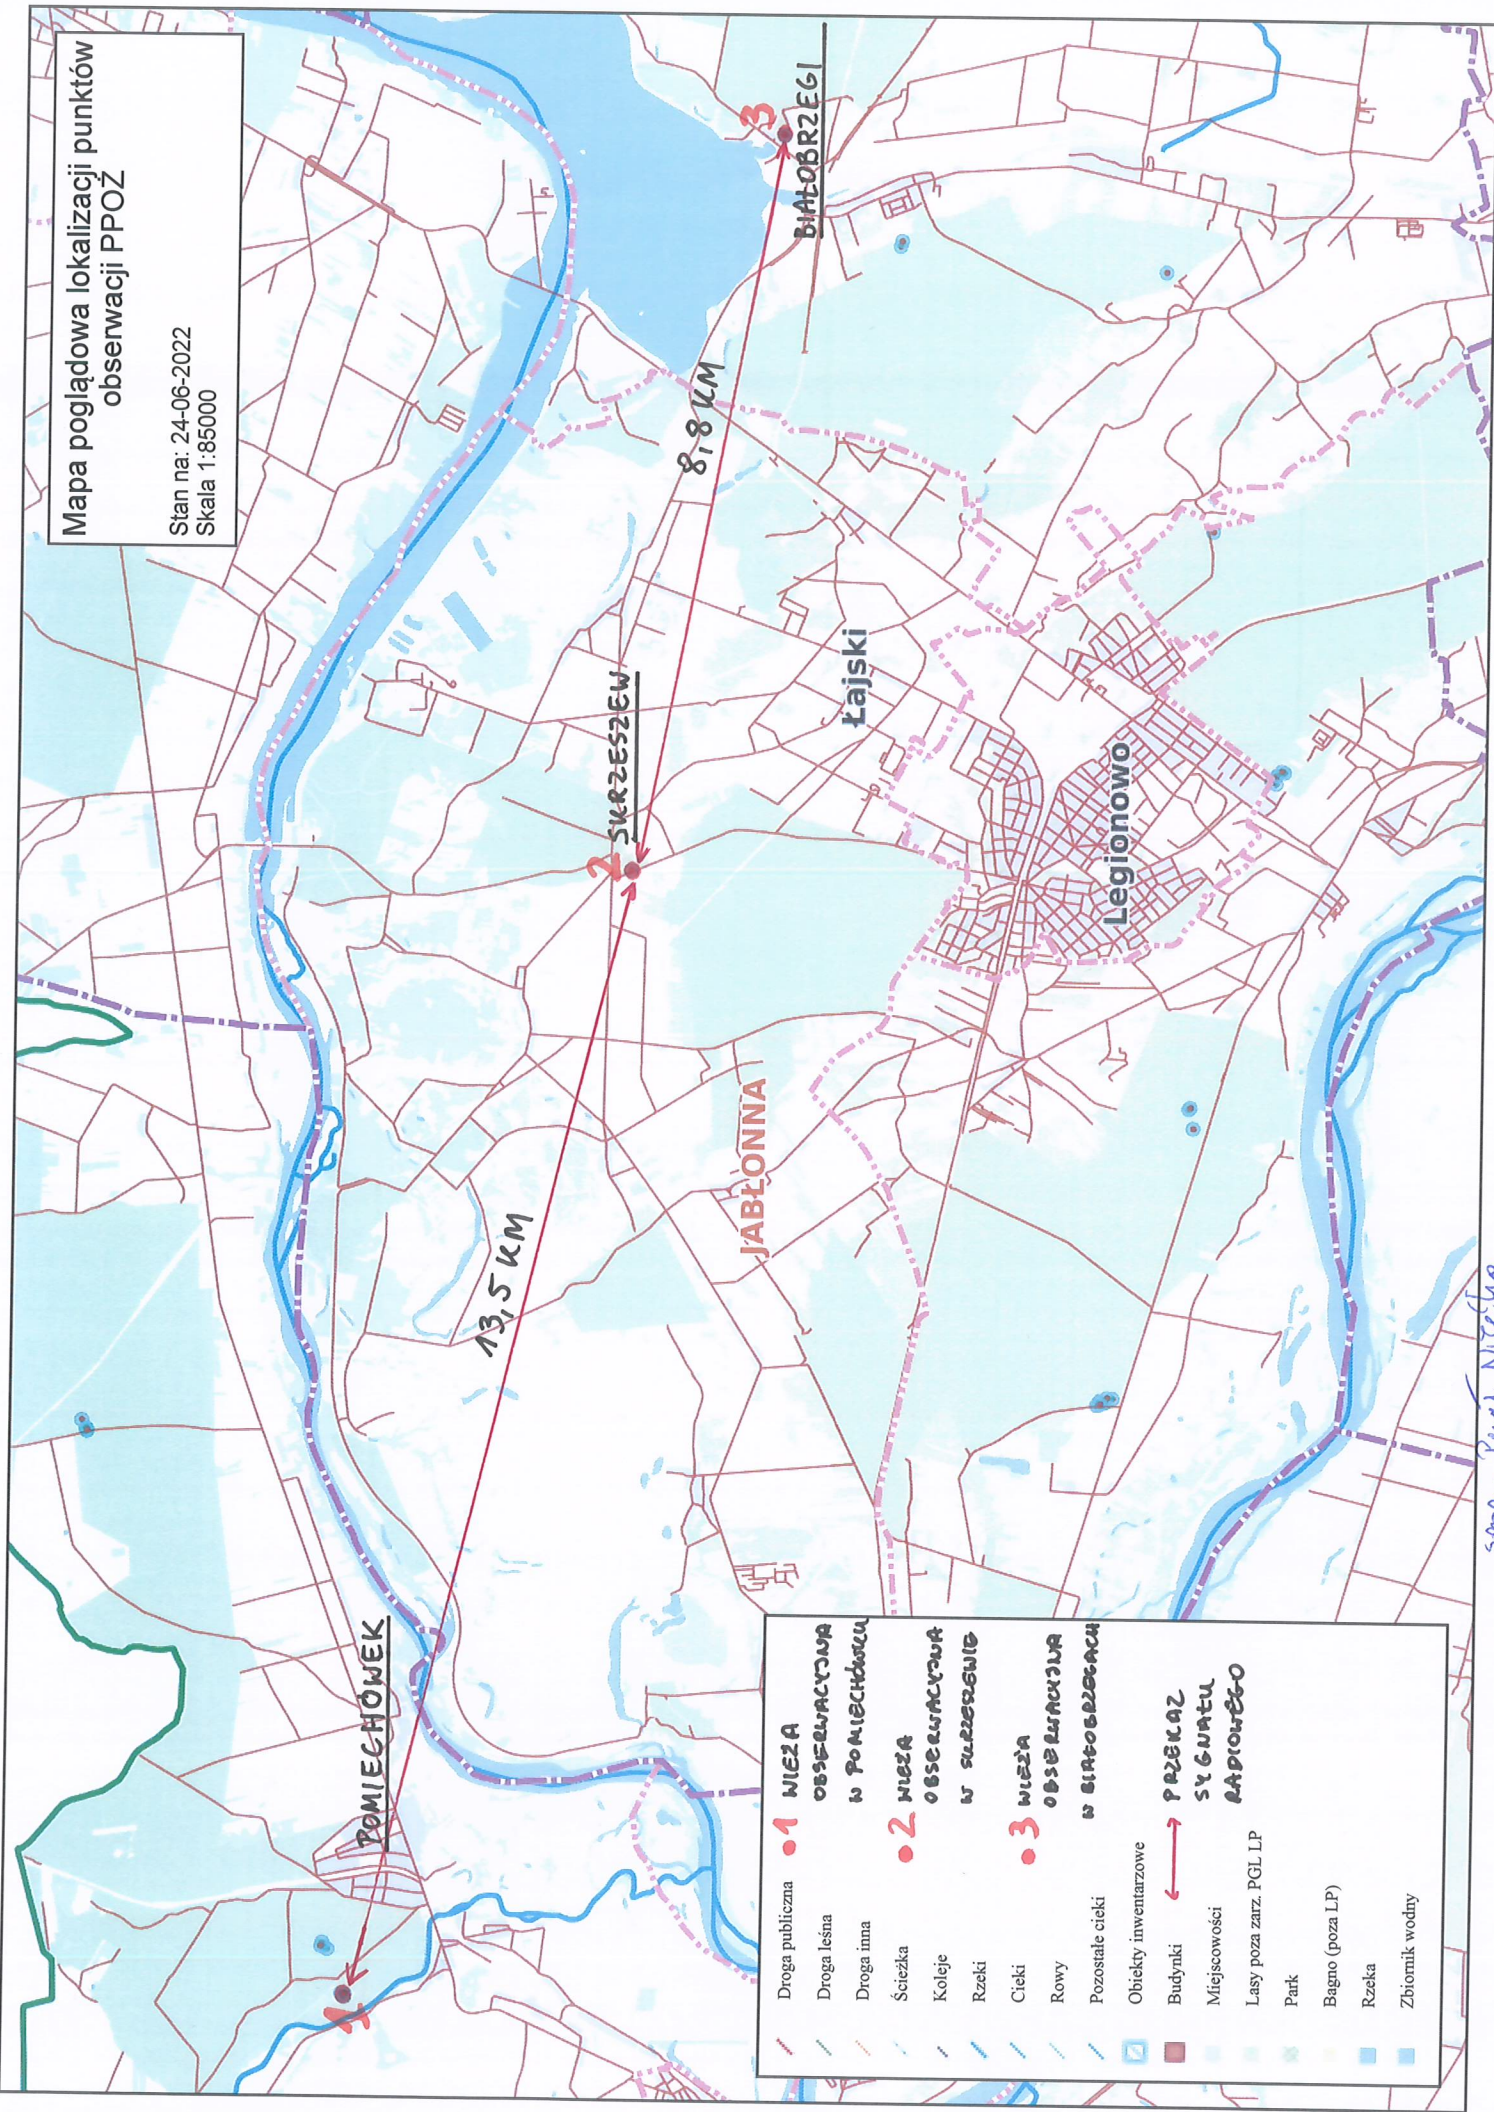

Mapa poglądowa lokalizacji punktów  
obserwacji PPOŻ

Stan na: 24-06-2022  
Skala 1:85000

	Droga publiczna		<b>1</b> NIEZA OBSEWACYJNA W POMIECHÓWKU
	Droga leśna		<b>2</b> NIEZA OBSEWACYJNA W SUZESZEWIE
	Droga inna		<b>3</b> NIEZA OBSEWACYJNA W BIAŁOBRZEGU
	Ścieżka		
	Koleje		
	Rzeki		
	Cieki		
	Rowy		
	Pozostałe cieki		
	Obiekty inwentarzone		<b>PRZEBIEG SYGNALU ALARMOWEGO</b>
	Budynki		
	Miejscowości		
	Lasy poza zarz. PGL LP		
	Park		
	Bagno (poza LP)		
	Rzeka		
	Zbiornik wodny		

spor. Paweł Niciecha