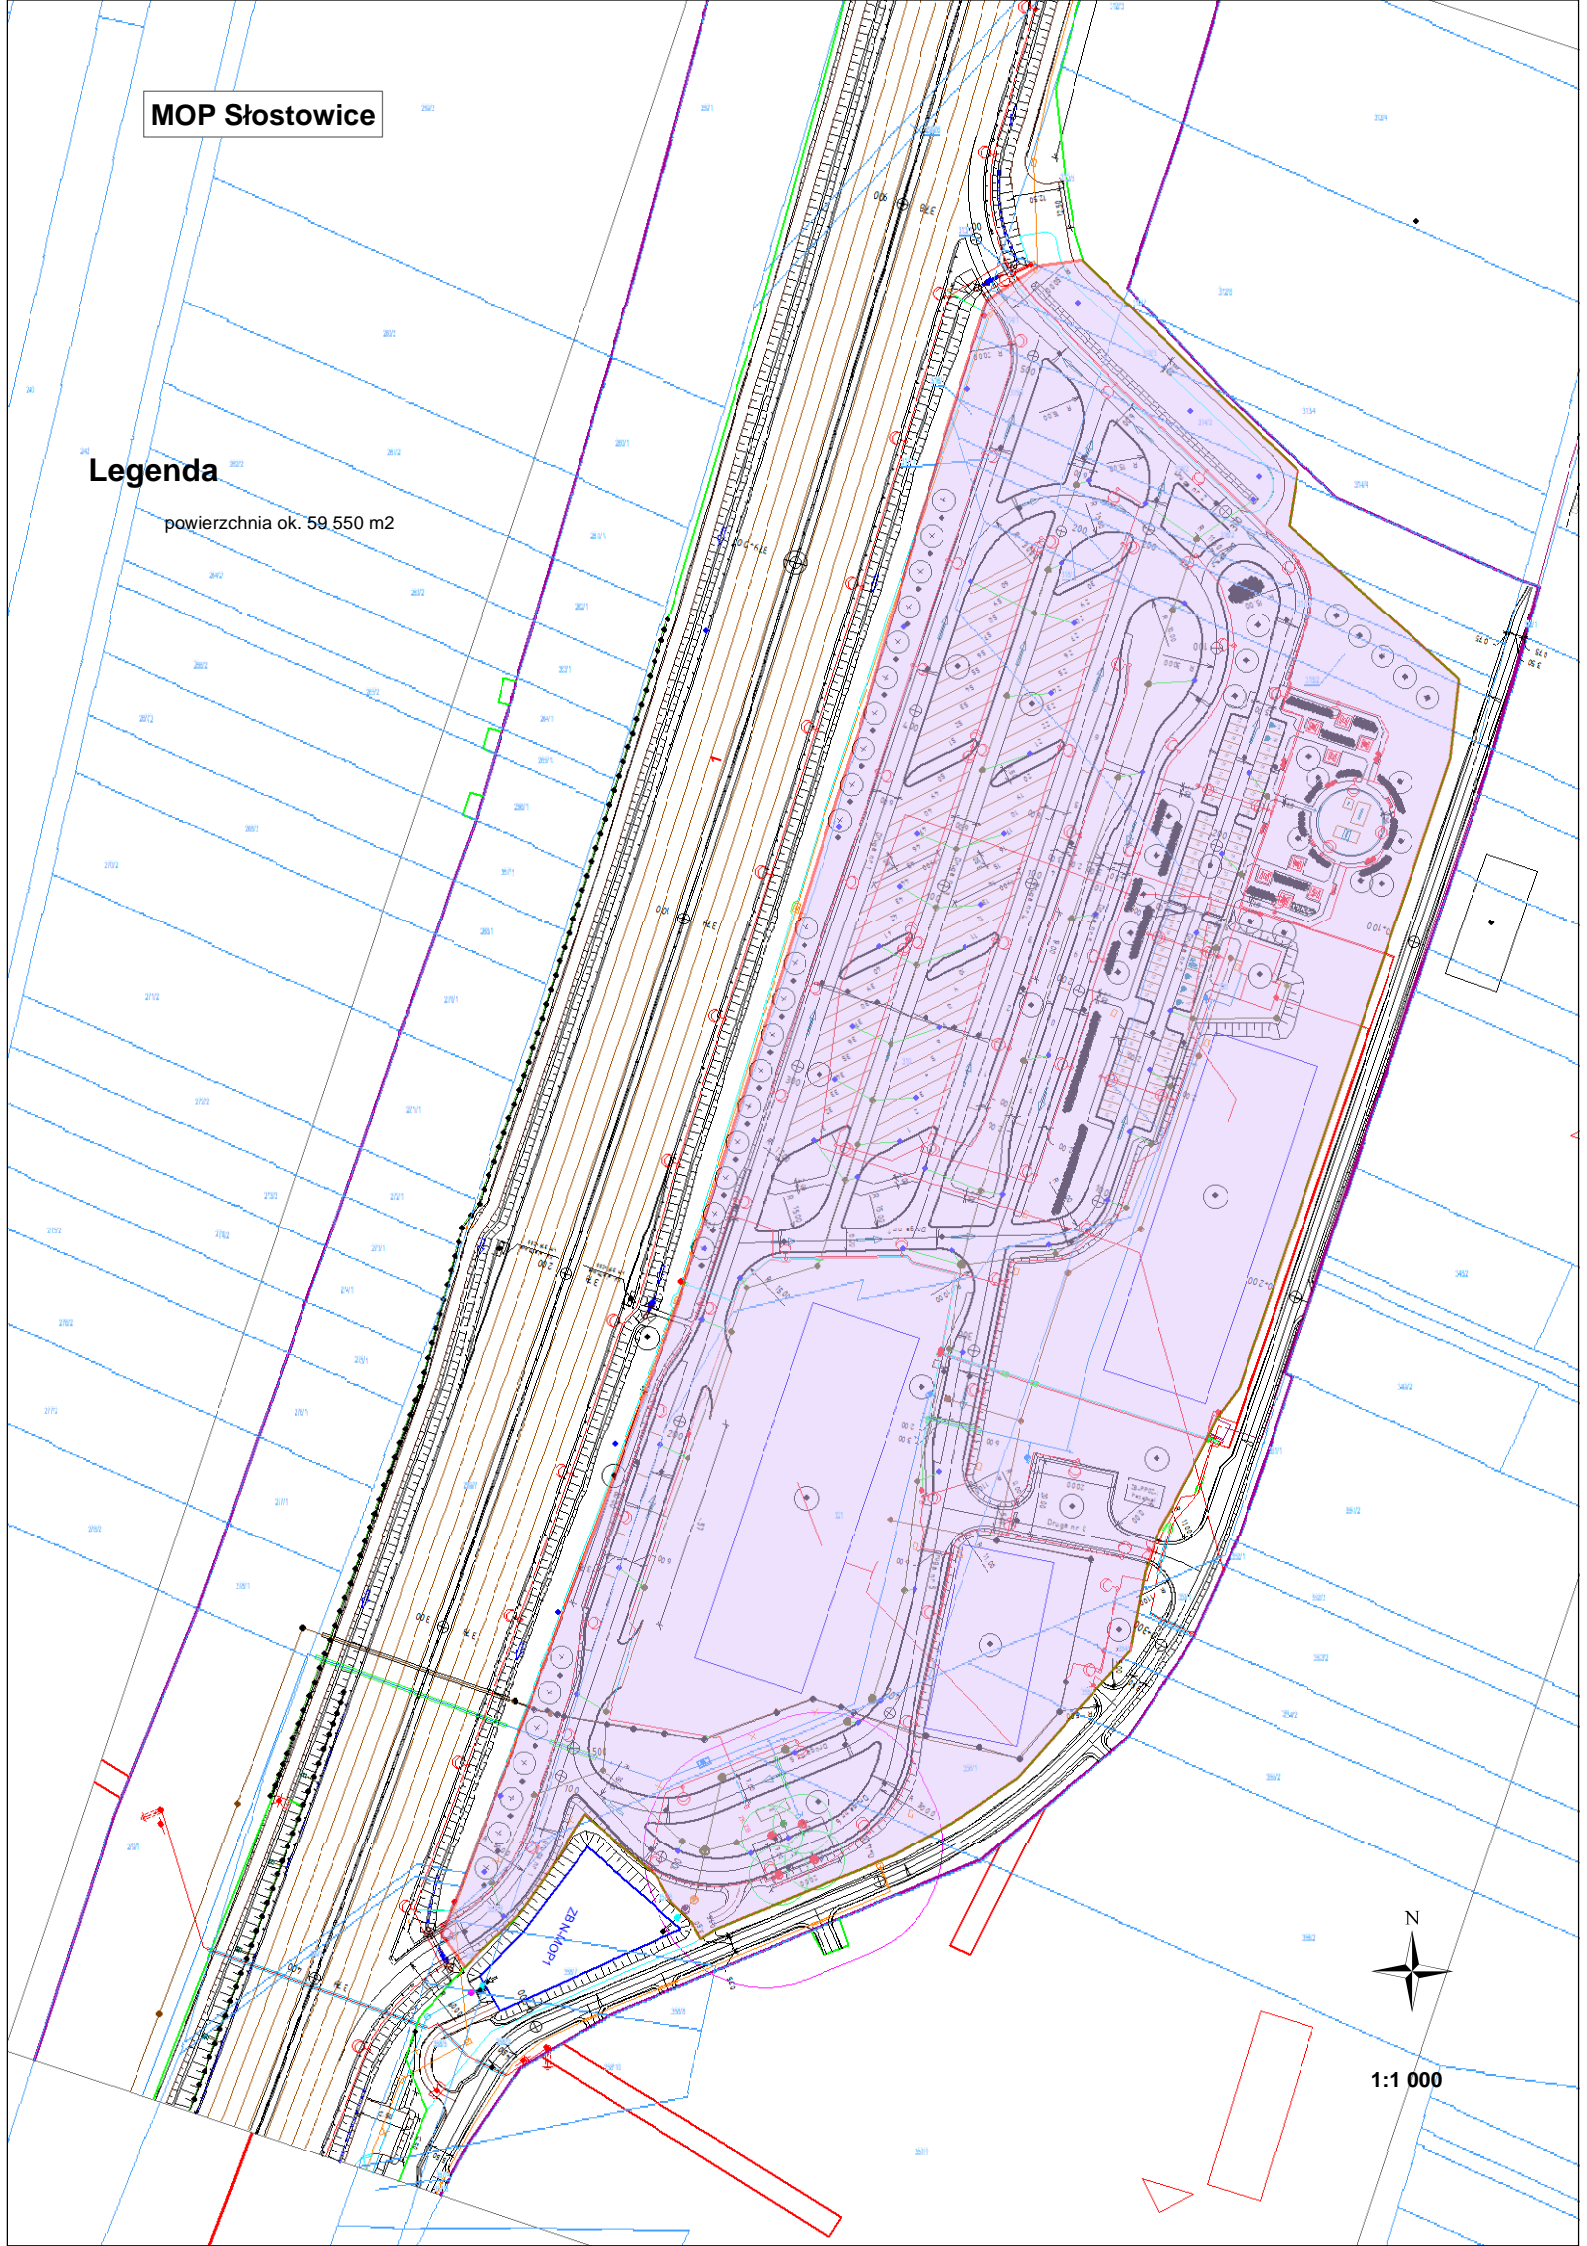

MOP Słostowice

Legenda

powierzchnia ok. 59 550 m²

1:1 000