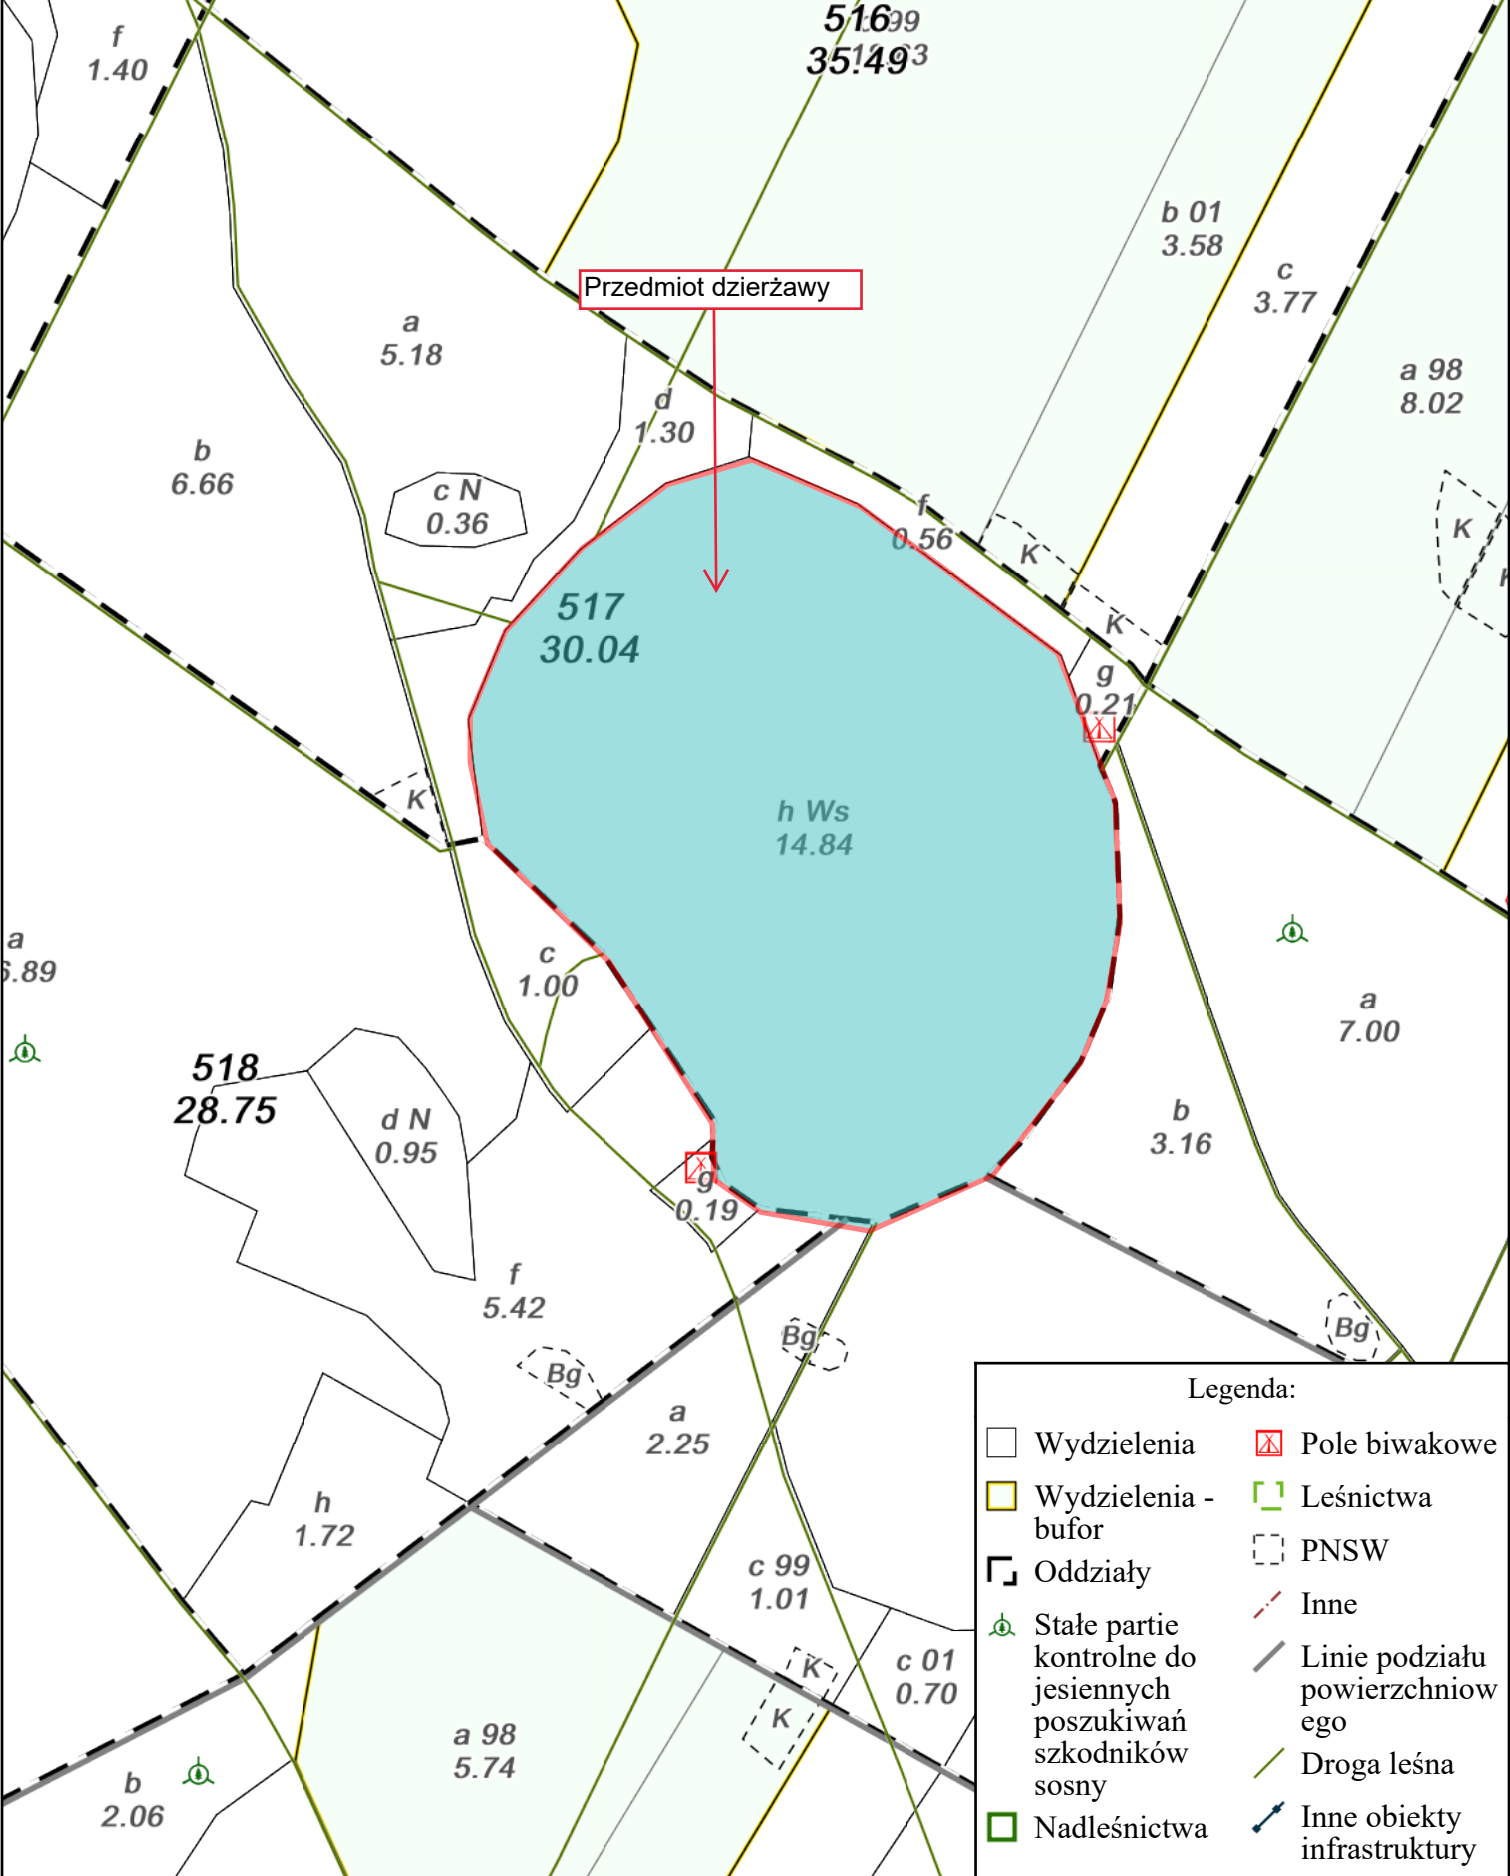

Nadleśnictwo Białogard
Dobrowo
Stan na 29-05-2024

Skala 15000
0 50 100 m

Legenda:

	Wydzielienia		Pole biwakowe
	Wydzielienia - bufor		Leśnictwa
	Oddziały		PNSW
	Stale partie kontrolne do jesiennych poszukiwań szkodników sosny		Inne
	Nadleśnictwa		Linie podziału powierzchniowego
			Droga leśna
			Inne obiekty infrastruktury