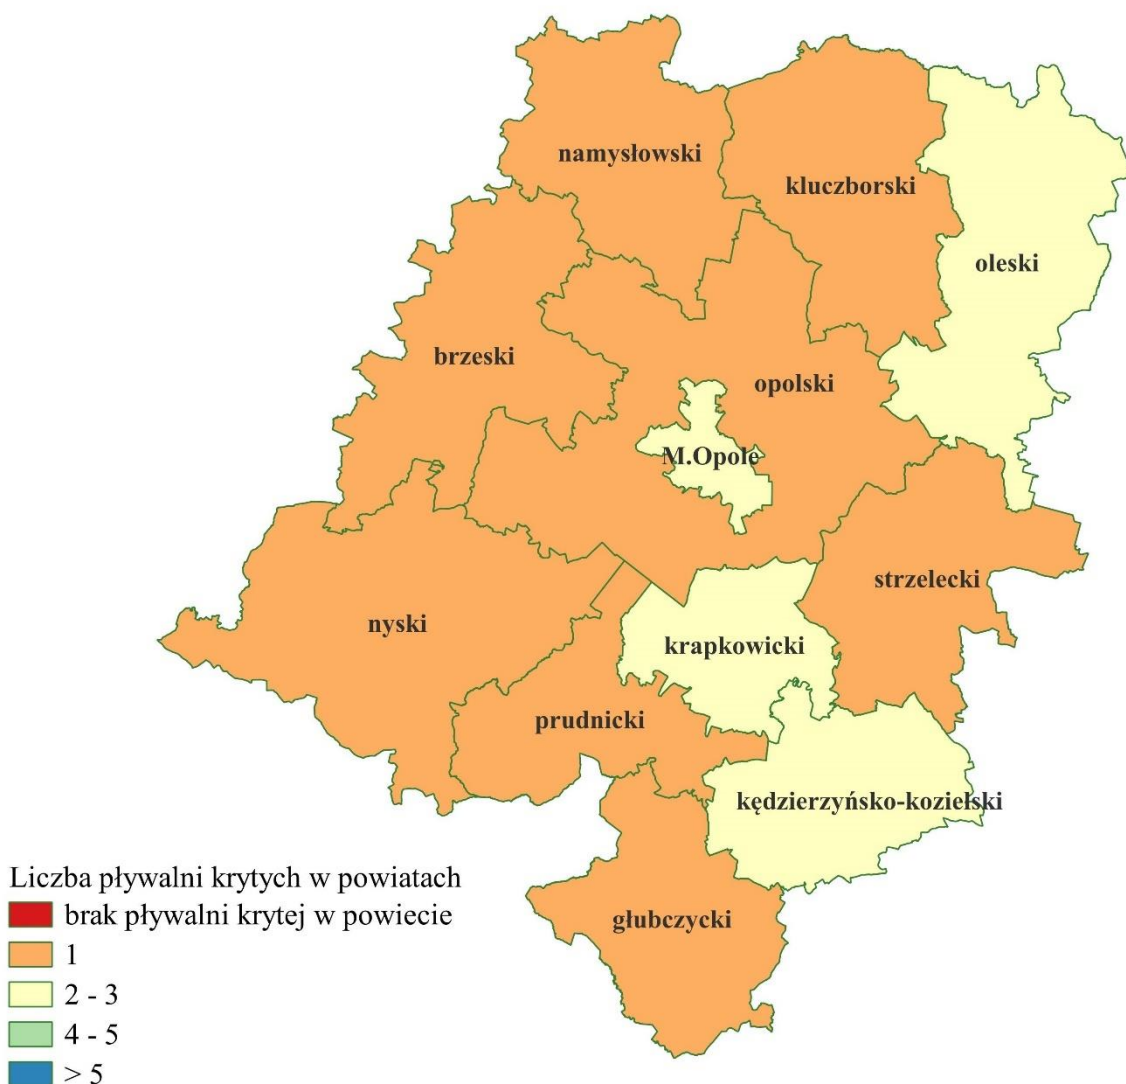

8. Województwo opolskie

W województwie opolskim jest 71 gmin, 11 powiatów ziemskich i 1 grodzki.
Województwo zamieszkuje 945 179 osób (wg danych z 30 czerwca 2022 r.).

Na terenie województwa opolskiego znajduje się łącznie 19 krytych pływalni o dł. min. 16 m:

- 1 pływalnia 50 m (w Opolu);
- 1 pływalnia 25 m typu sportowego;
- 10 klasycznych pływalni 25 metrowych;
- 4 pływalnie typu szkoleniowego;
- 3 pływalnie niepełnowymiarowe (dł. min. 16 m).

Mapa 12: Pływalnie kryte na obszarze powiatów województwa opolskiego