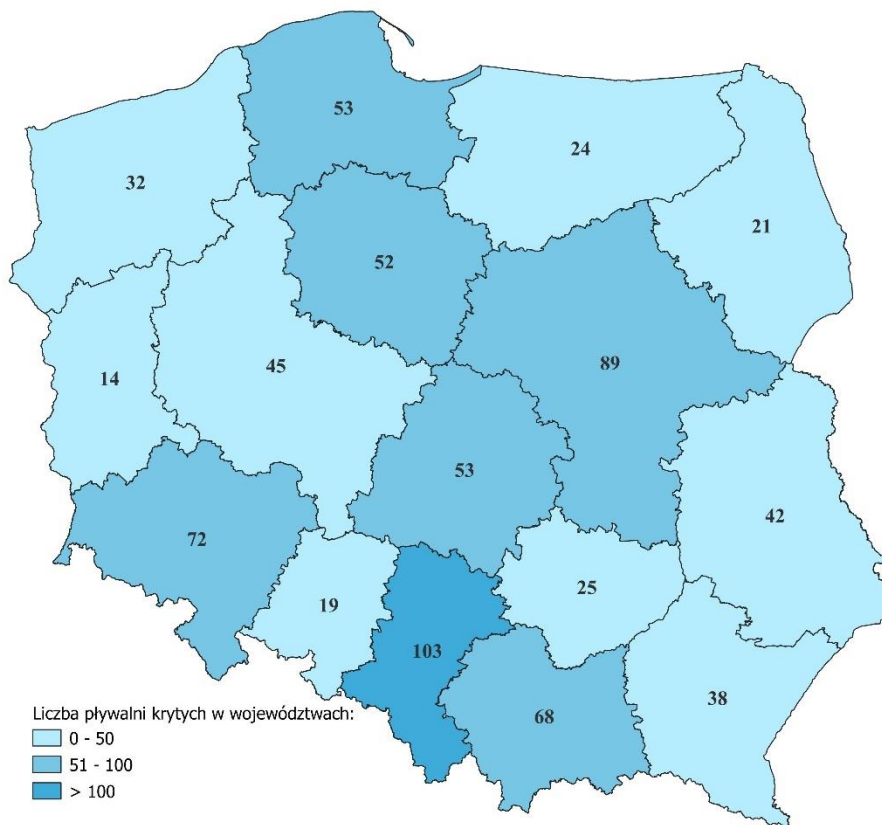

Mapa 2: Liczba pływalni krytych w Polsce w podziale na województwa