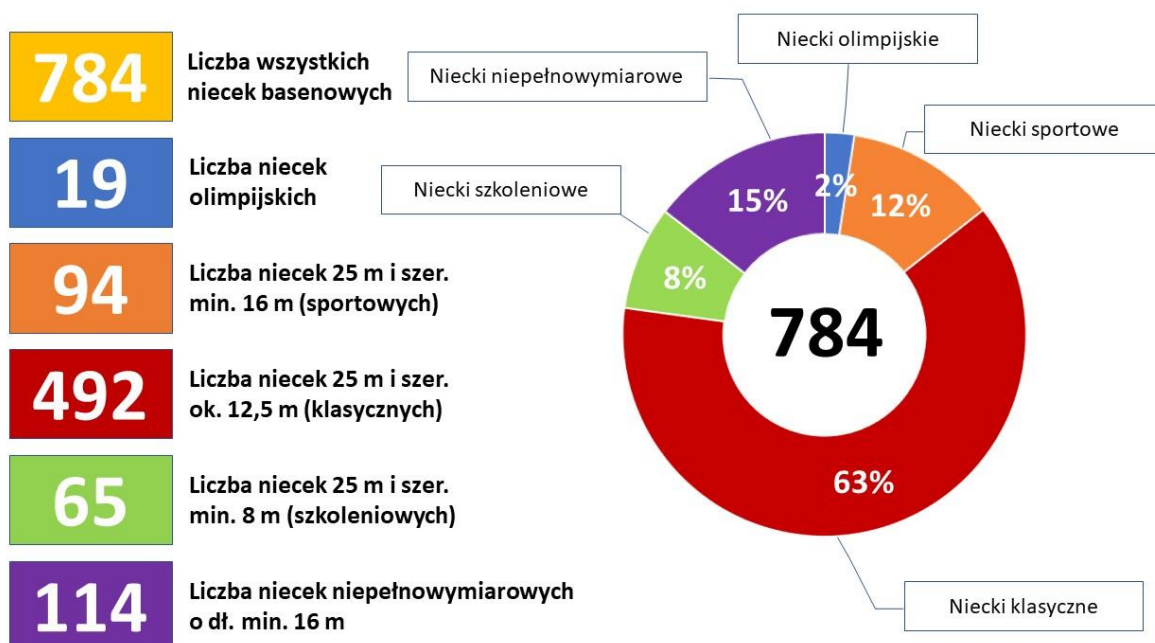

Infografika 2: Liczba i rodzaje niecek basenowych w Polsce