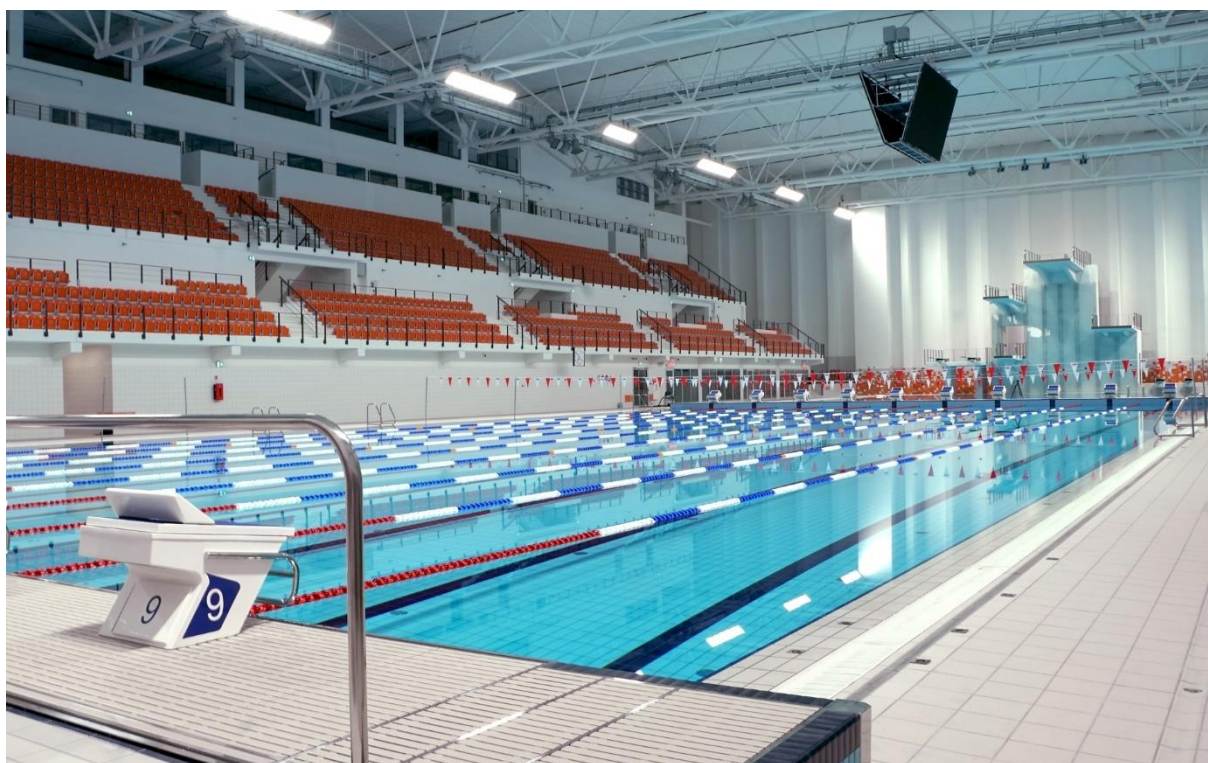

Fot. 7 Niecka basenu pływalni olimpijskiej w Lublinie

8. Łódź – Zatoka Sportu

Operator: Akademickie Centrum Sportowo-Dydaktyczne Politechniki Łódzkiej Zatoka Sportu

Adres pływalni: 93-590 Łódź, Al. Politechniki 10

Informacje o obiekcie:

- basen sportowy o wymiarach 51,5 m x 26 m, głębokość na całej długości 2,50 m, 10 torów, pomost umożliwiający podział niecki basenowej;
- basen rozgrzewkowy z ruchomym dnem o wymiarach 30 m x 25 m i głębokości do 5,00 m, 12 torów;
- wieża do skoków, trampoliny 1 m, 3 m, platformy 3 m, 5 m, 7 m, 10 m;
- trybuny dla 1700 widzów.