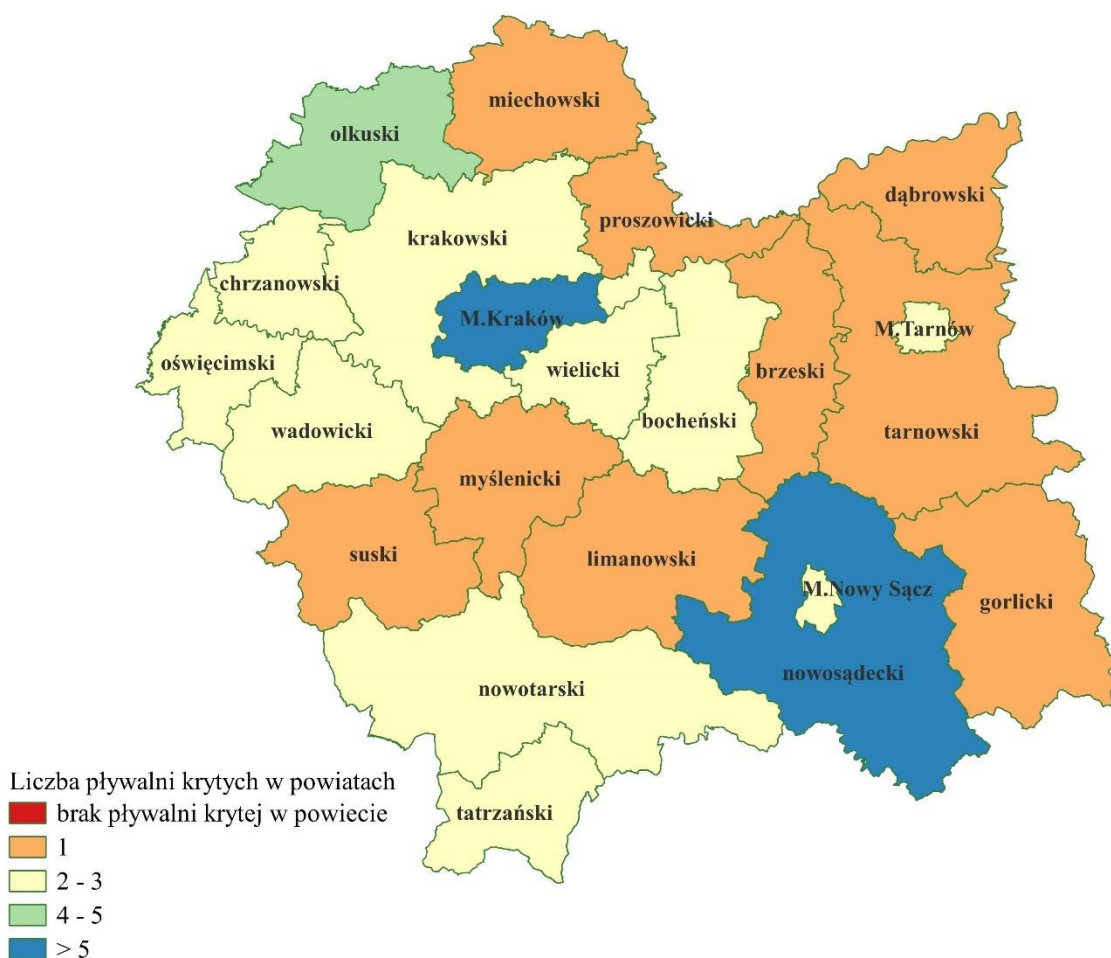

6. Województwo małopolskie

W województwie małopolskim są 182 gminy, 19 powiatów ziemskich i 3 grodzkie. Województwo zamieszkuje 3 428 929 osób (wg danych z 30 czerwca 2022 r.).

Na terenie województwa małopolskiego znajduje się łącznie 68 krytych pływalni:

- 1 pływalnia 50 m (w Oświęcimiu);
- 11 pływalni 25 m typu sportowego;
- 38 klasycznych pływalni 25 m;
- 4 pływalnie typu szkoleniowego;
- 14 pływalni niepełnowymiarowych (dł. min. 16 m).

Mapa 10: Pływalnie kryte na obszarze powiatów województwa małopolskiego