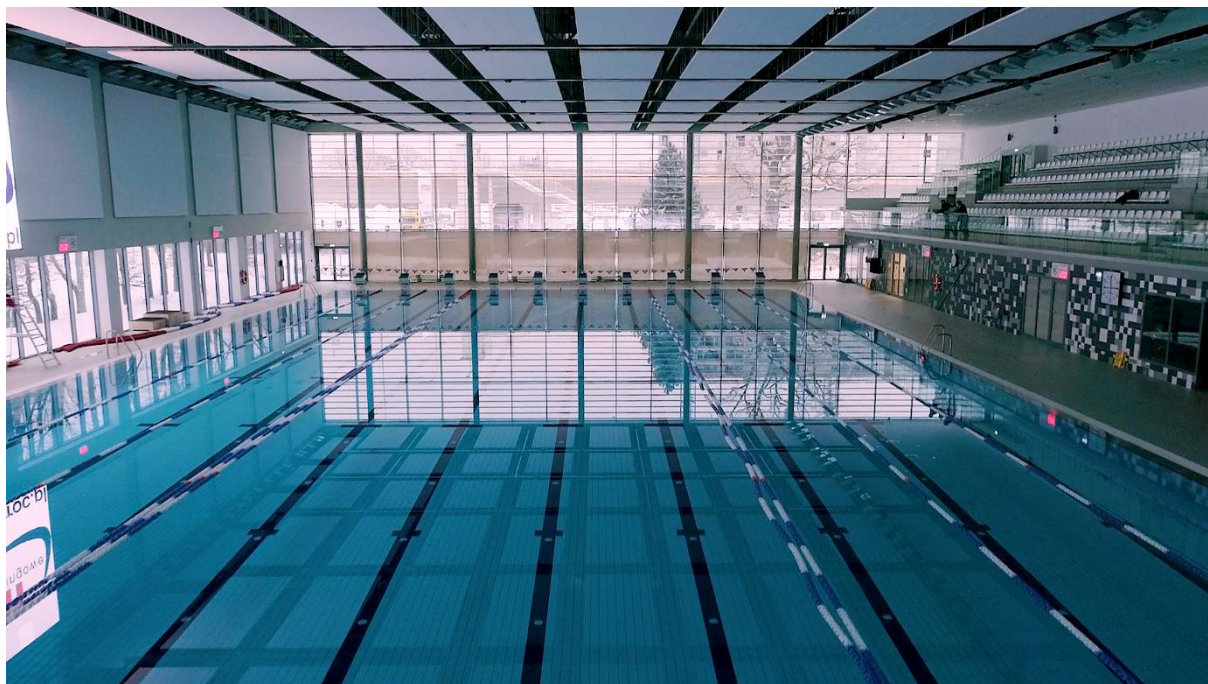

19. Wrocław – Orbita

Operator: Wrocławskie Centrum Treningowe Spartan Sp. z o.o.

Adres pływalni: 54-239 Wrocław, ul. Wejherowska 34

Informacje o obiekcie:

- basen sportowy z ruchomym dnem o wymiarach 50 m x 25 m i głębokości 2,50 m, 10 torów;
- możliwość podziału niecki na dwie części po 25 m;
- basen rozgrzewkowy o wymiarach 25 m x 8 m, gł. od 0,9 m do 1,2 m, 4 tory;
- trybuny dla 600 widzów.

Fot. 19 Niecka basenu pływalni olimpijskiej we Wrocławiu - Orbita