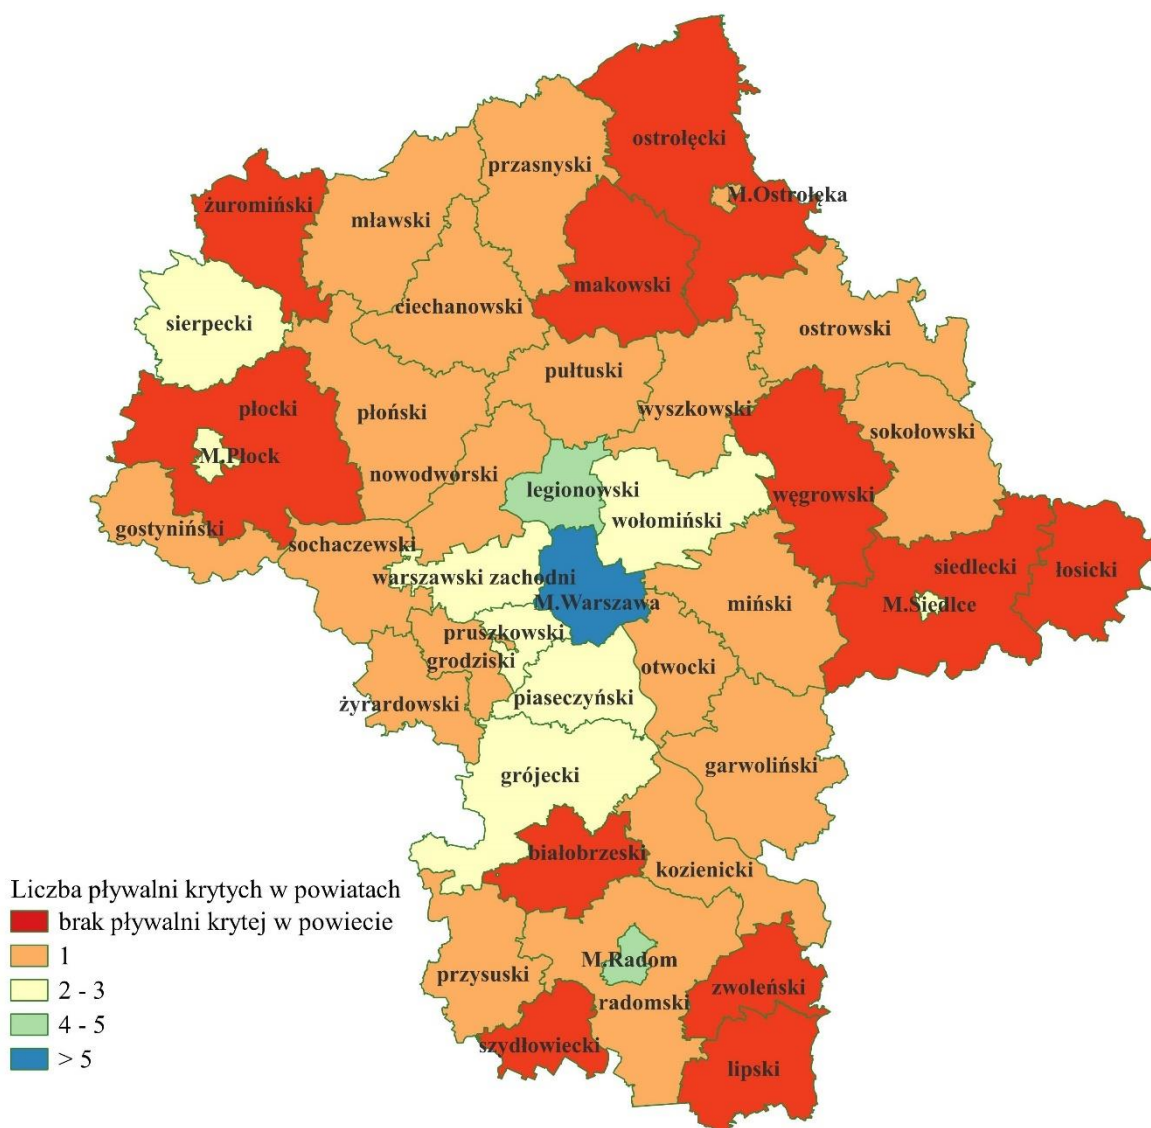

7. Województwo mazowieckie

W województwie mazowieckim jest 314 gmin, 37 powiatów ziemskich i 5 grodzkich. Województwo zamieszkują 5 511 491 osoby (wg danych z 30 czerwca 2022 r.).

Na terenie województwa mazowieckiego znajduje się łącznie 89 krytych pływalni o dł. min. 16 m:

- 3 pływalnie 50 m (wszystkie w Warszawie);
- 17 pływalni 25 m typu sportowego;
- 61 klasycznych pływalni 25 m;
- 3 pływalnie typu szkoleniowego;
- 5 pływalni niepełnowymiarowych (dł. min. 16 m).

Mapa 11: Pływalnie kryte na obszarze powiatów województwa mazowieckiego