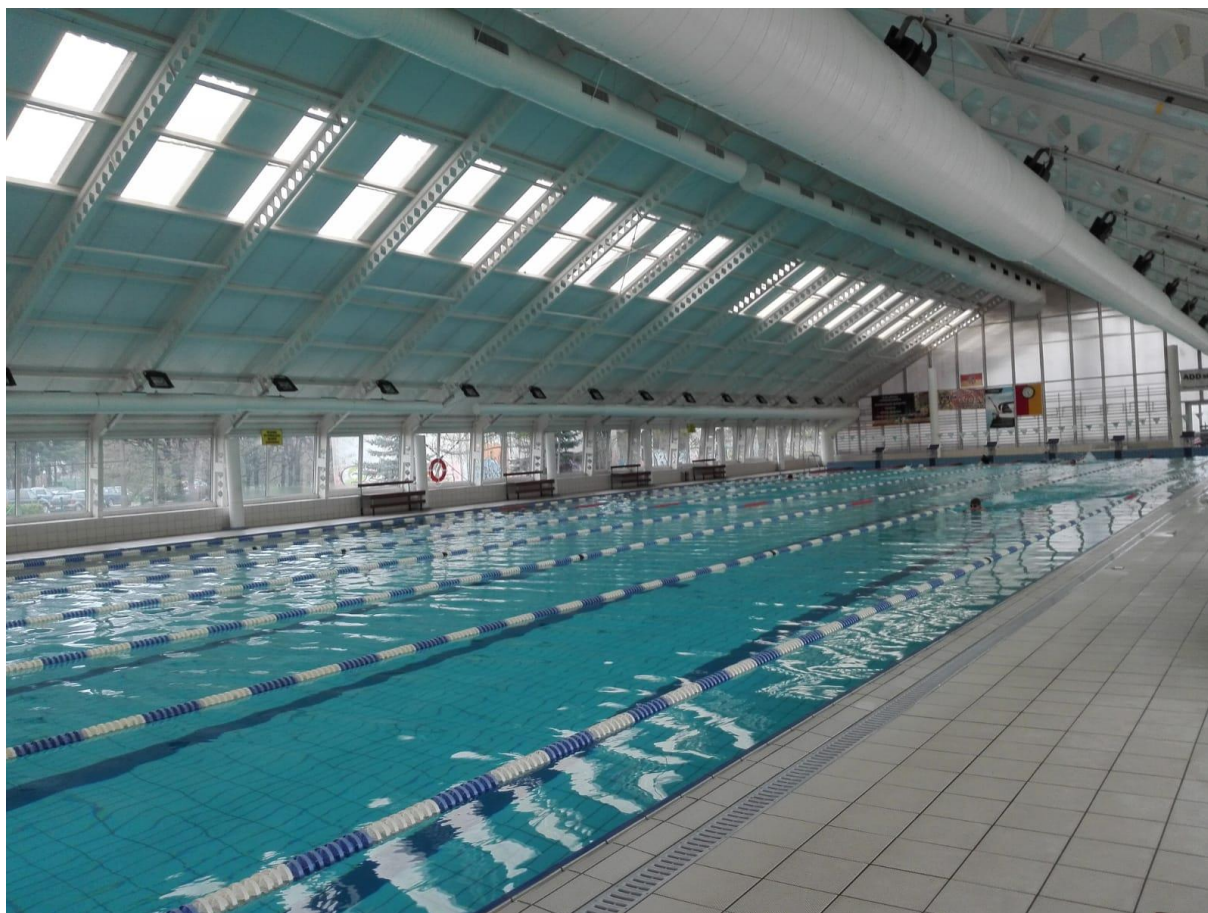

18. Wrocław – Śląsk

Operator: Wojskowy Klub Sportowy "Śląsk"

Adres pływalni: 53-146 Wrocław, ul. Raławicka 62

Informacje o obiekcie:

- basen sportowy o wymiarach 50 m x 16 m i głębokości od 2,00 m do 2,10 m, 6 torów;
- basen rozgrzewkowy o wymiarach 25 m x 11 m i głębokości od 0,95 m do 1,45 m, 5 torów;
- basen rekreacyjny o wymiarach 11 m x 5 m i głębokości 0,65 m.

Fot. 18 Niecka basenu pływalni olimpijskiej we Wrocławiu - Śląsk