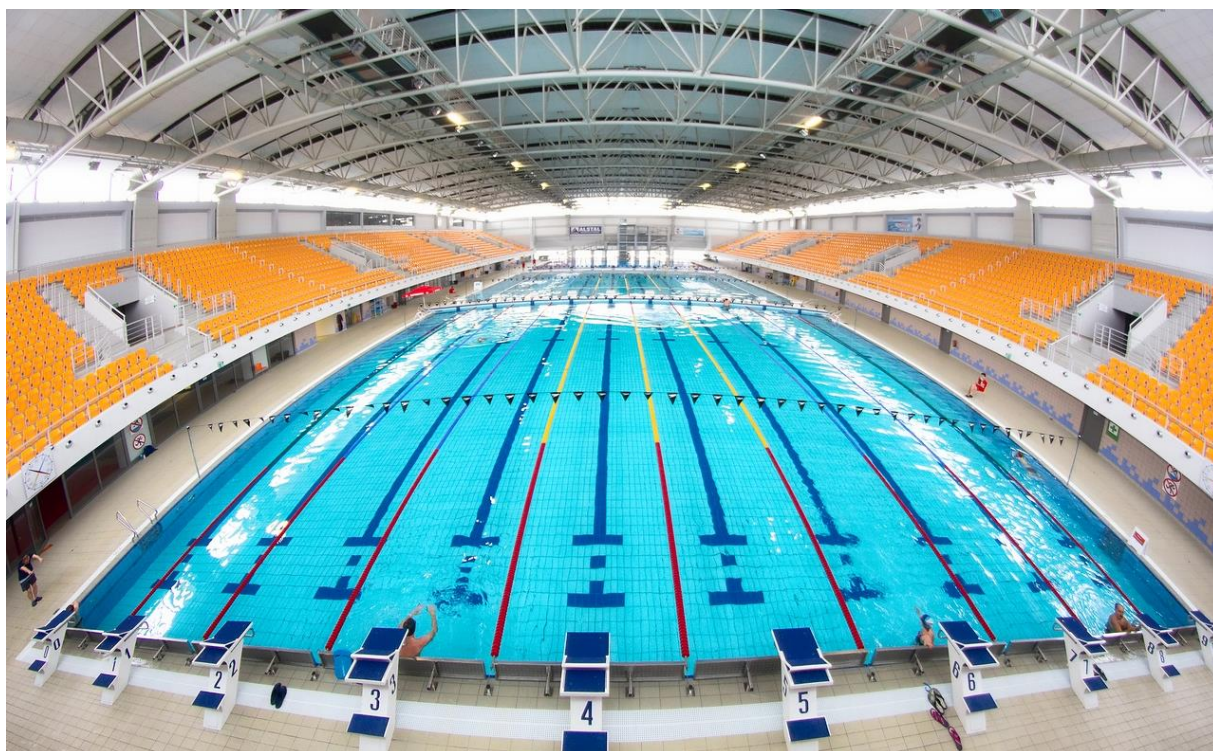

Fot. 12 Niecka basenu pływalni olimpijskiej w Oświęcimiu

13. Poznań – Termy Maltańskie

Operator: Termy Maltańskie sp. z o.o.

Adres pływalni: 61-028 Poznań, ul. Termalna 1

Informacje o obiekcie:

- basen sportowy o wymiarach 50 m x 25 m o głębokości 2,00 m, 10 torów;
- możliwość podziału niecki basenowej na dwa 25 metrowe baseny;
- basen do skoków do wody z wieżą o głębokości 5,00 m;
- basen rekreacyjny o wymiarach 16,7 m x 8 m o głębokości 1,10 m, 2 tory;
- trybuny dla 3900 widzów.

Fot. 13 Niecka basenu pływalni olimpijskiej w Poznaniu

14. Szczecin – Floating Arena

Operator: Miejski Ośrodek Sportu Rekreacji i Rehabilitacji w Szczecinie

Adres pływalni: 71-415 Szczecin, ul. Wąska 16

Informacje o obiekcie: