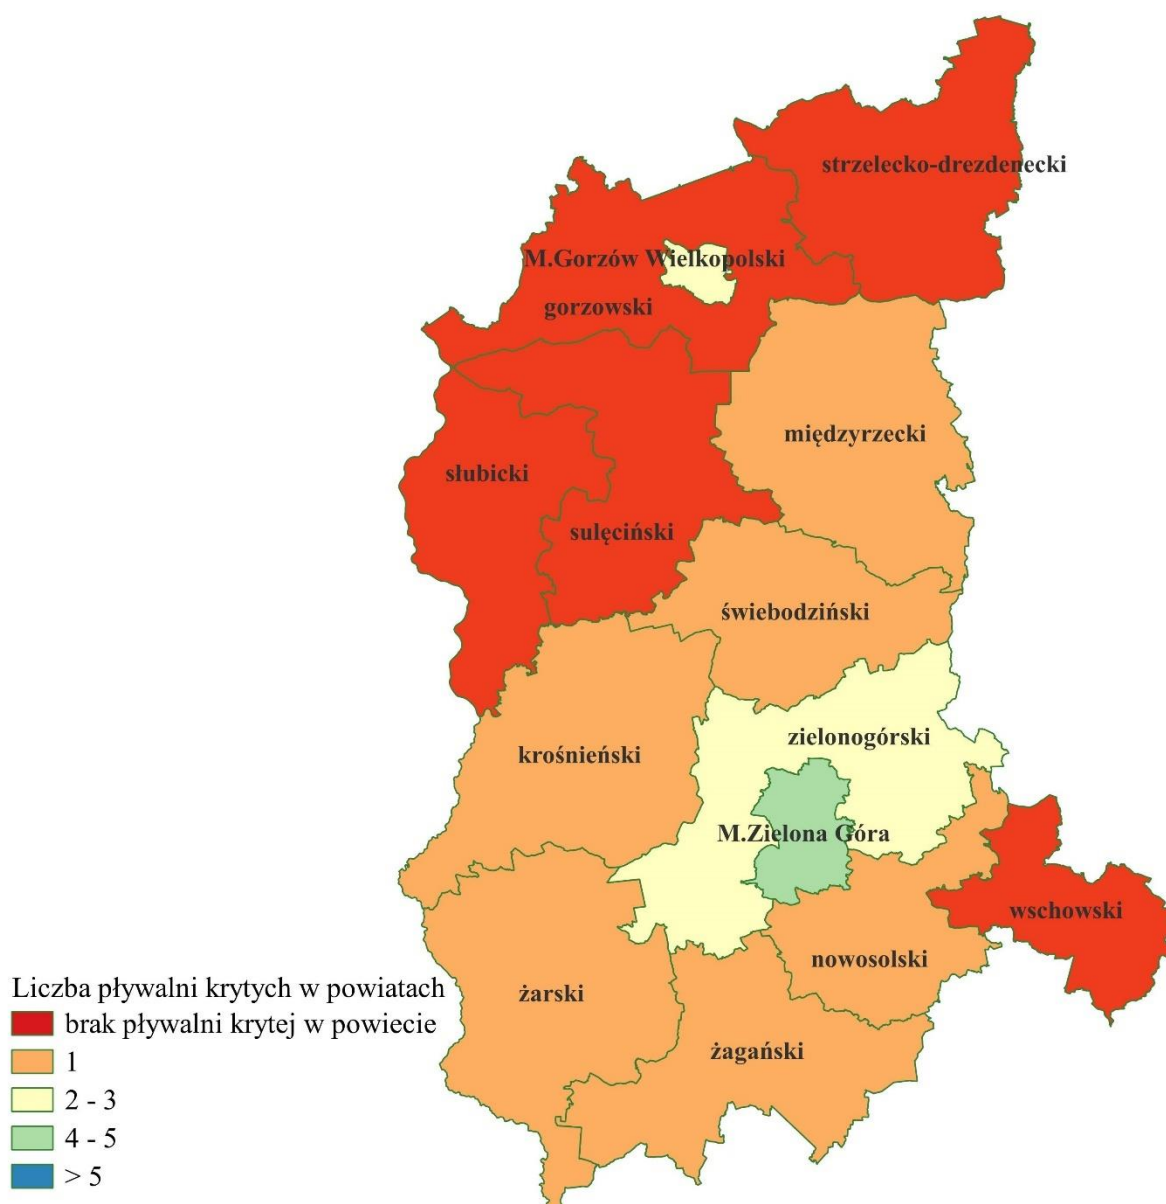

4. Województwo lubuskie

W województwie lubuskim są 82 gminy, 12 powiatów ziemskich i 2 grodzkie. Województwo zamieszkuje 982 655 osób (wg danych z 30 czerwca 2022 r.).

Na terenie województwa lubuskiego znajduje się łącznie 14 krytych pływalni o dł. min. 16 m:

- 2 pływalnie olimpijskie 50 m (w Gorzowie Wielkopolskim i Drzonkowie k. Zielonej Góry);
- 1 pływalnia 25 m typu sportowego;
- 9 klasycznych pływalni 25 m;
- 2 pływalnie niepełnowymiarowe (dł. min. 16 m).

Mapa 8: Pływalnie kryte na obszarze powiatów województwa lubuskiego