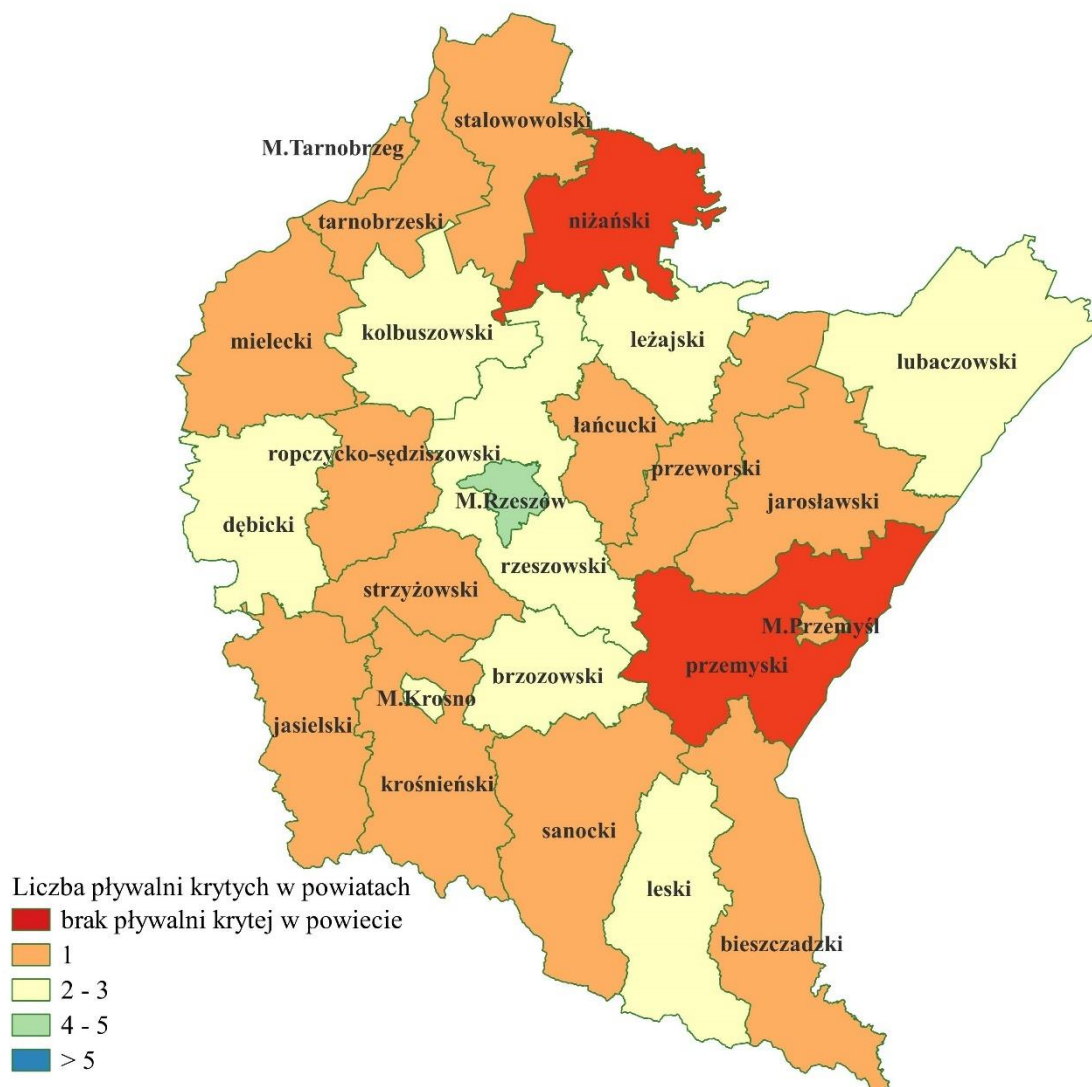

9. Województwo podkarpackie

W województwie podkarpackim jest 160 gmin, 21 powiatów ziemskich i 4 grodzkie. Województwo zamieszkuje 2 081 585 osób (wg danych z 30 czerwca 2022 r.).

Na terenie województwa opolskiego znajduje się łącznie 38 krytych pływalni o dł. min. 16 m:

- 1 pływalnia 50 m (w Dębicy);
- 3 pływalnie 25 m typu sportowego;
- 31 klasycznych pływalni 25 metrowych;
- 1 pływalnia typu szkoleniowego;
- 2 pływalnie niepełnowymiarowe (dł. min. 16 m).

Mapa 13: Pływalnie kryte na obszarze powiatów województwa podkarpackiego