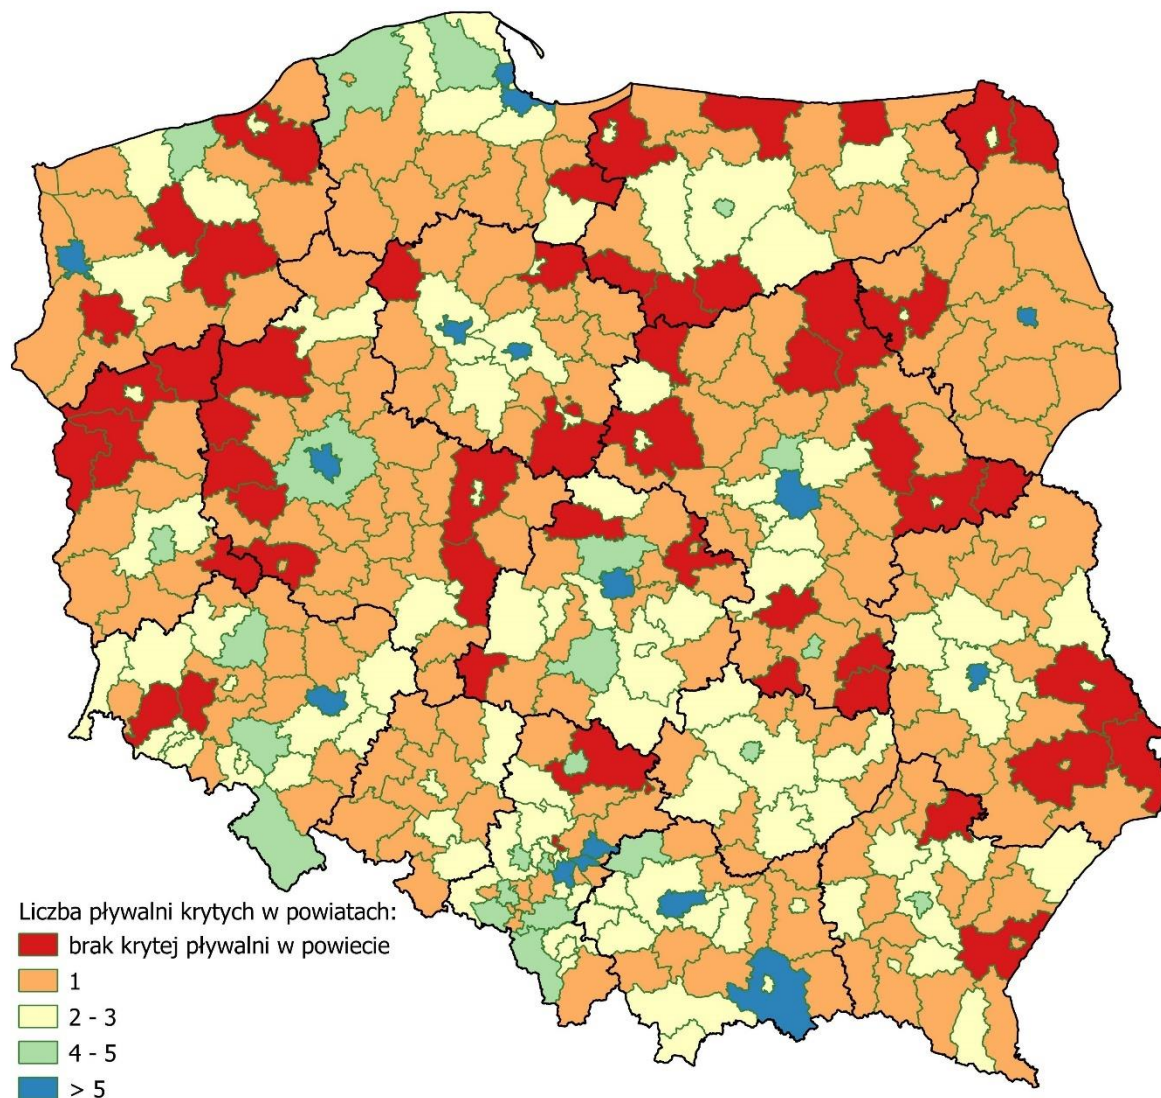

V. PŁYWALNIE W POWIATACH I WOJEWÓDZTWACH

Mapa 4: Liczba pływalni krytych w poszczególnych powiatach w Polsce