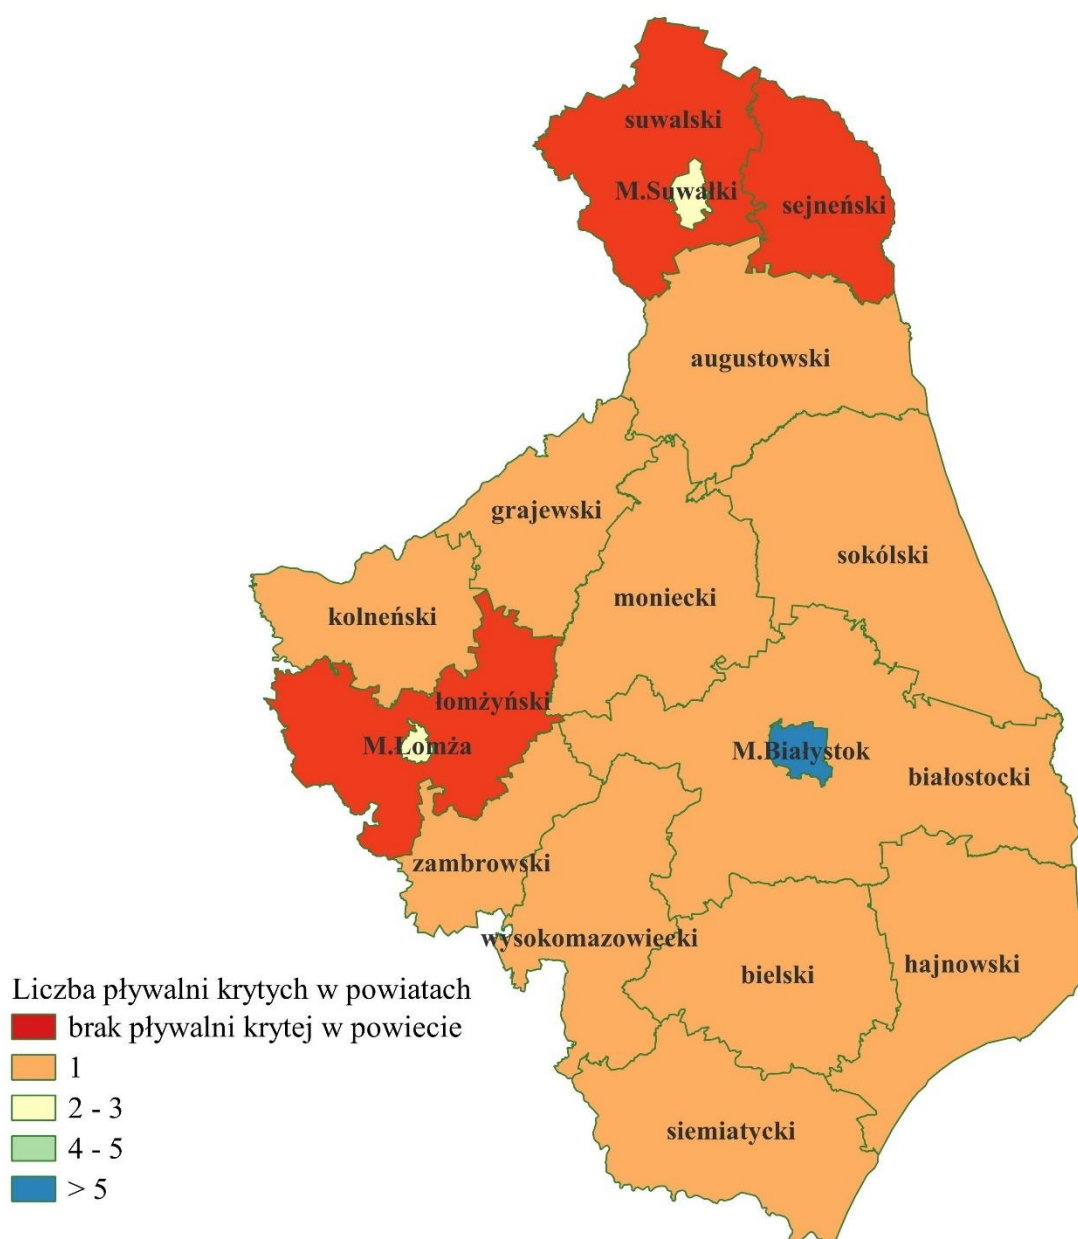

10. Województwo podlaskie

W województwie podlaskim jest 118 gmin, 14 powiatów ziemskich i 3 grodzkie. Województwo zamieszkuje 1 145 841 osoby (wg danych z 30 czerwca 2022 r.).

Na terenie województwa podlaskiego znajduje się łącznie 21 krytych pływalni o dł. min. 16 m:

- 1 pływalnia 25 m typu sportowego;
- 19 klasycznych pływalni 25 metrowych;
- 1 pływalnia niepełnowymiarowa (dł. min. 16 m).

Mapa 14: Pływalnie kryte na obszarze powiatów województwa podlaskiego