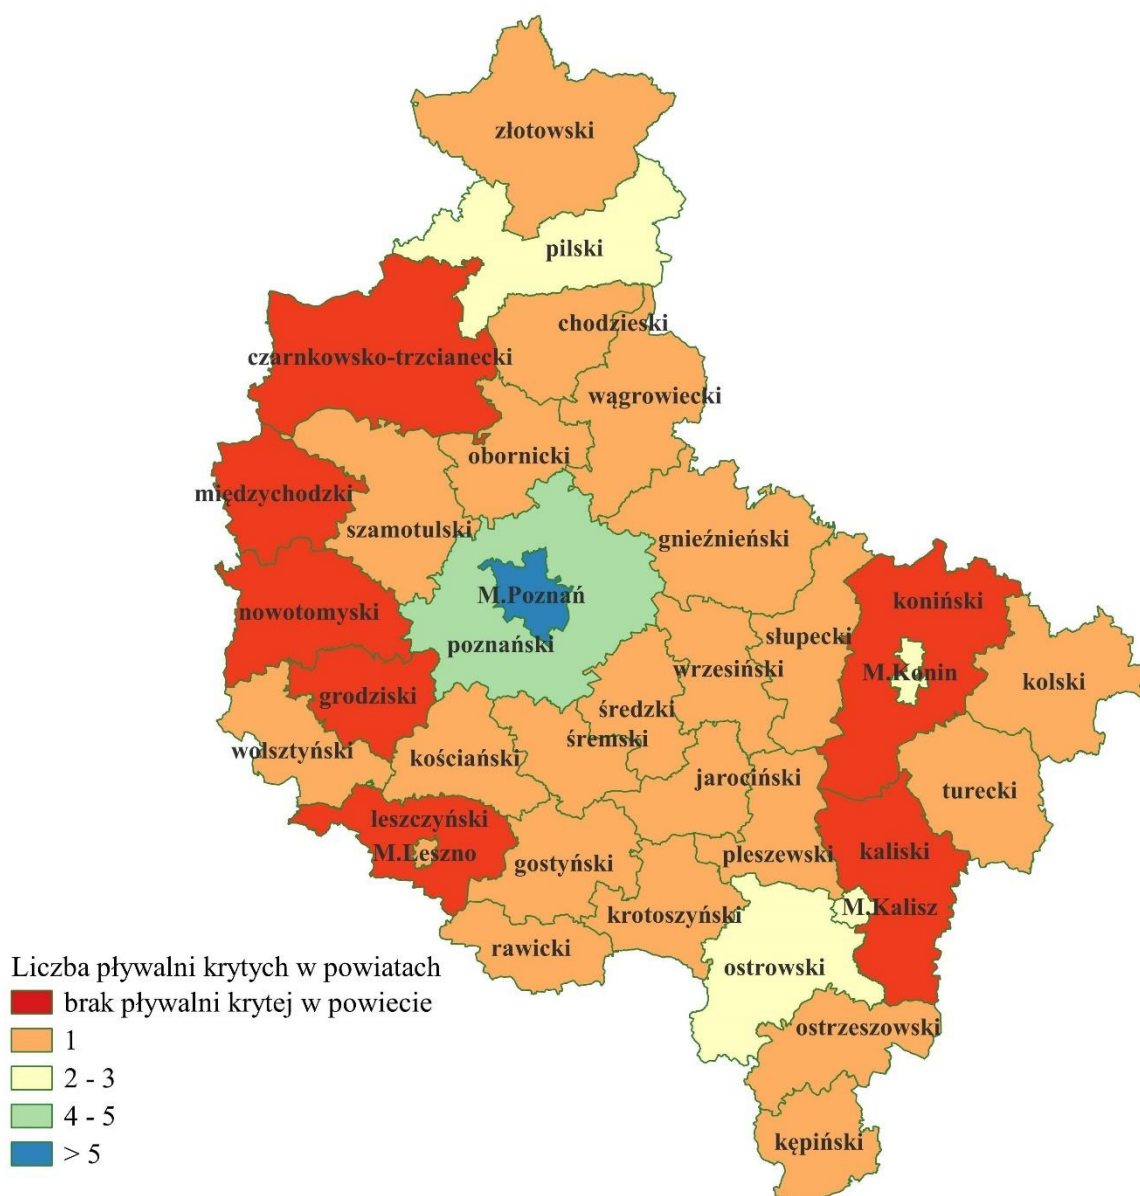

15. Województwo wielkopolskie

W województwie wielkopolskim jest 226 gmin, 31 powiatów ziemskich i 4 grodzkie.

Województwo zamieszkuje 3 496 307 osób (wg danych z 30 czerwca 2022 r.).

Na terenie województwa wielkopolskiego znajduje się łącznie 45 krytych pływalni o dł. min. 16 m:

- 1 pływalnia 50 m (w Poznaniu);
- 7 pływalni 25 m typu sportowego;
- 36 klasycznych pływalni 25 m;
- 1 pływalnia niepełnowymiarowa (dł. min. 16 m).

Mapa 19: Pływalnie kryte na obszarze powiatów województwa wielkopolskiego