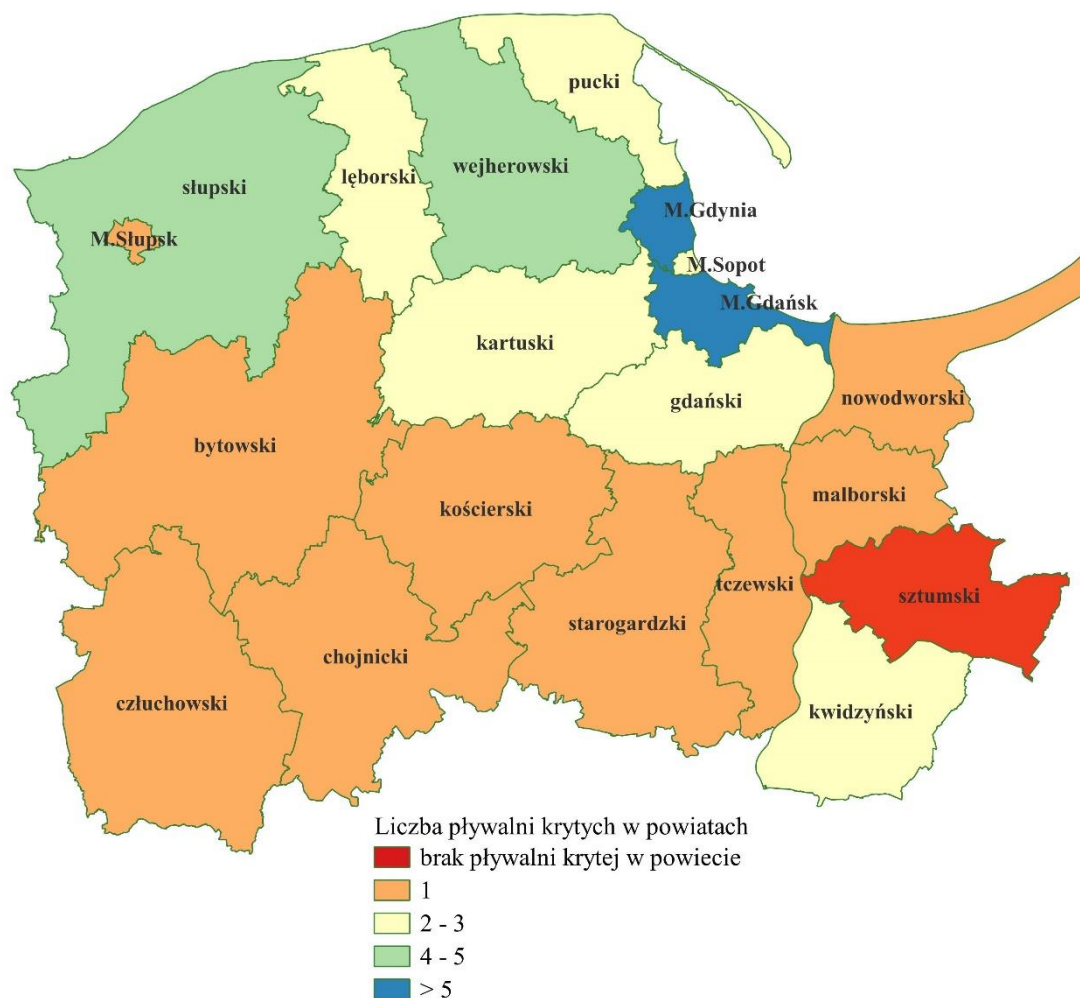

11. Województwo pomorskie

W województwie pomorskim są 123 gminy, 16 powiatów ziemskich i 4 grodzkie. Województwo zamieszkuje 2 358 452 osób (wg danych z 30 czerwca 2022 r.).

Na terenie województwa pomorskiego znajdują się łącznie 53 kryte pływalnie o dł. min. 16 m:

- 4 pływalnie 25 m typu sportowego;
- 30 klasycznych pływalni 25 metrowych;
- 10 pływalni typu szkoleniowego;
- 9 pływalni niepełnowymiarowych (dł. min. 16 m).

Mapa 15: Pływalnie kryte na obszarze powiatów województwa pomorskiego