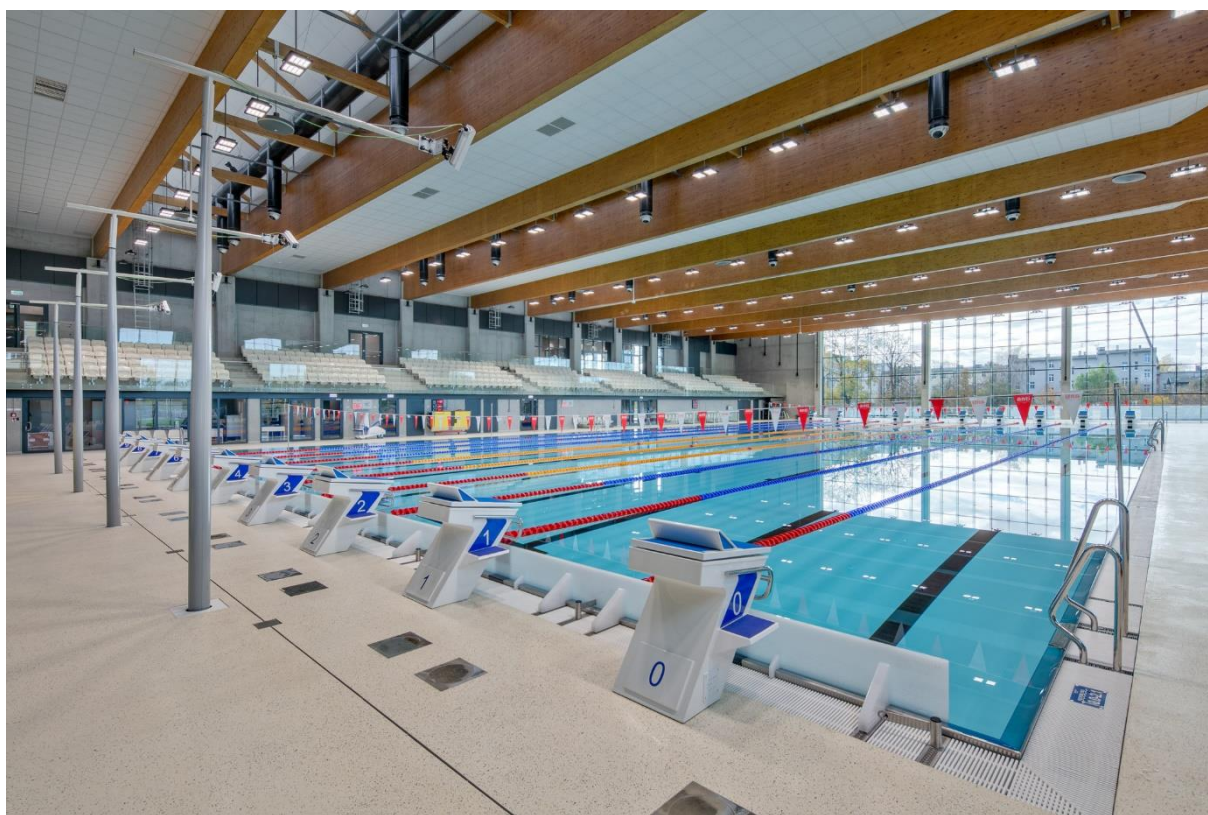

Mapa 3: Lokalizacja pływalni olimpijskich w Polsce

1. Bydgoszcz - Astoria

Operator: Bydgoskie Obiekty Sportowe Sp. z o.o.

Adres pływalni: 85-231 Bydgoszcz, ul. Królowej Jadwigi 23

Informacje o obiekcie:

- basen sportowy z ruchomym dnem o wymiarach: 50 m x 25 m, głębokość do 6,00 m, 10 torów;
- możliwość podziału niecki basenowej;
- trybuny dla 480 widzów.

Fot. 1 Niecka basenu pływalni olimpijskiej w Bydgoszczy

2. Dębica - MOSiR

Operator: Miejski Ośrodek Sportu i Rekreacji w Dębicy

Adres pływalni: 39-200 Dębica, ul. Piłsudskiego 19

Informacje o obiekcie:

- basen sportowy o wymiarach: 50 m x 21 m, głębokość od 1,80 m do 2,40 m, 8 torów;
- basen o długości 25 m x 21 m, głębokość od 1,40 do 1,80 m;
- trybuny dla 570 widzów oraz galeria z miejscami stojącymi (około 300).