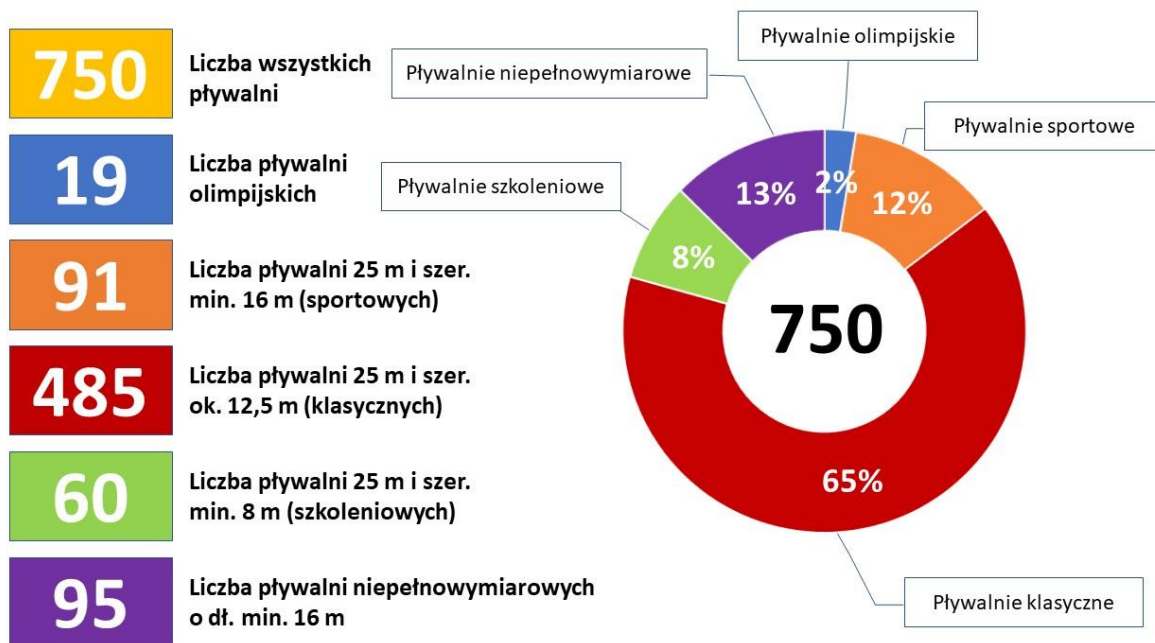

Infografika 1: Liczba i rodzaje pływalni w Polsce

W ww. 750 obiektach funkcjonują łącznie 784 niecki basenowe o dł. min 16 m, a ich podział jest następujący: 19 niecek olimpijskich, 94 niecki typu sportowego (szer. min. 16 m), 492 klasyczne niecki o wymiarach zbliżonych do 25x12,5m, 65 niecek nazwanych tu roboczo szkoleniowymi (25 m, ale tylko 3-4 tory) oraz 114 niecek niepełnowymiarowych (nie krótszych jednak niż 16 m).