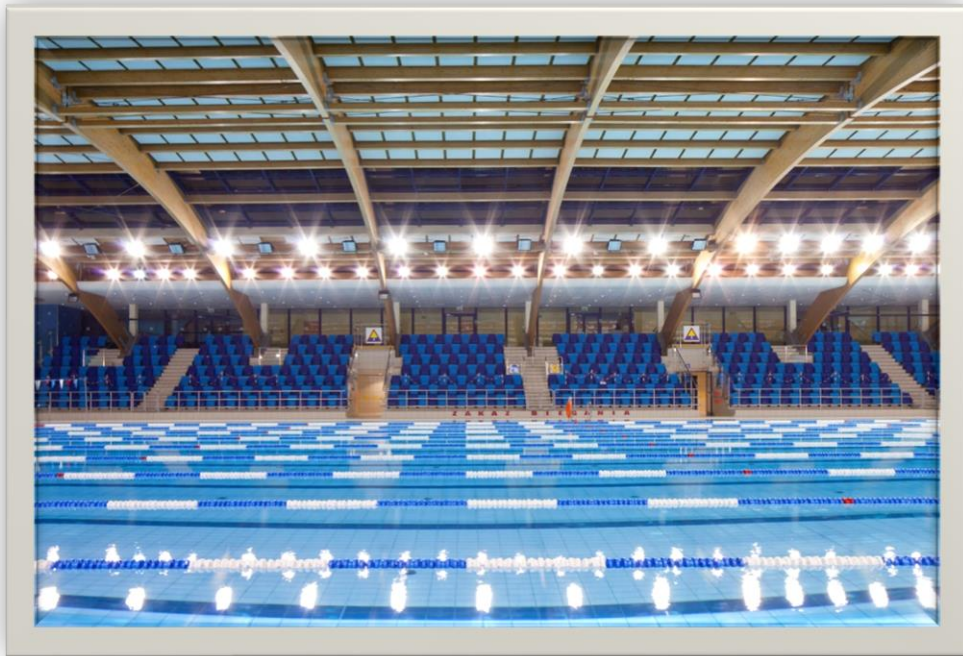

Pływalnie kryte w Polsce

Inwentaryzacja bazy sportowej

Warszawa, 2023