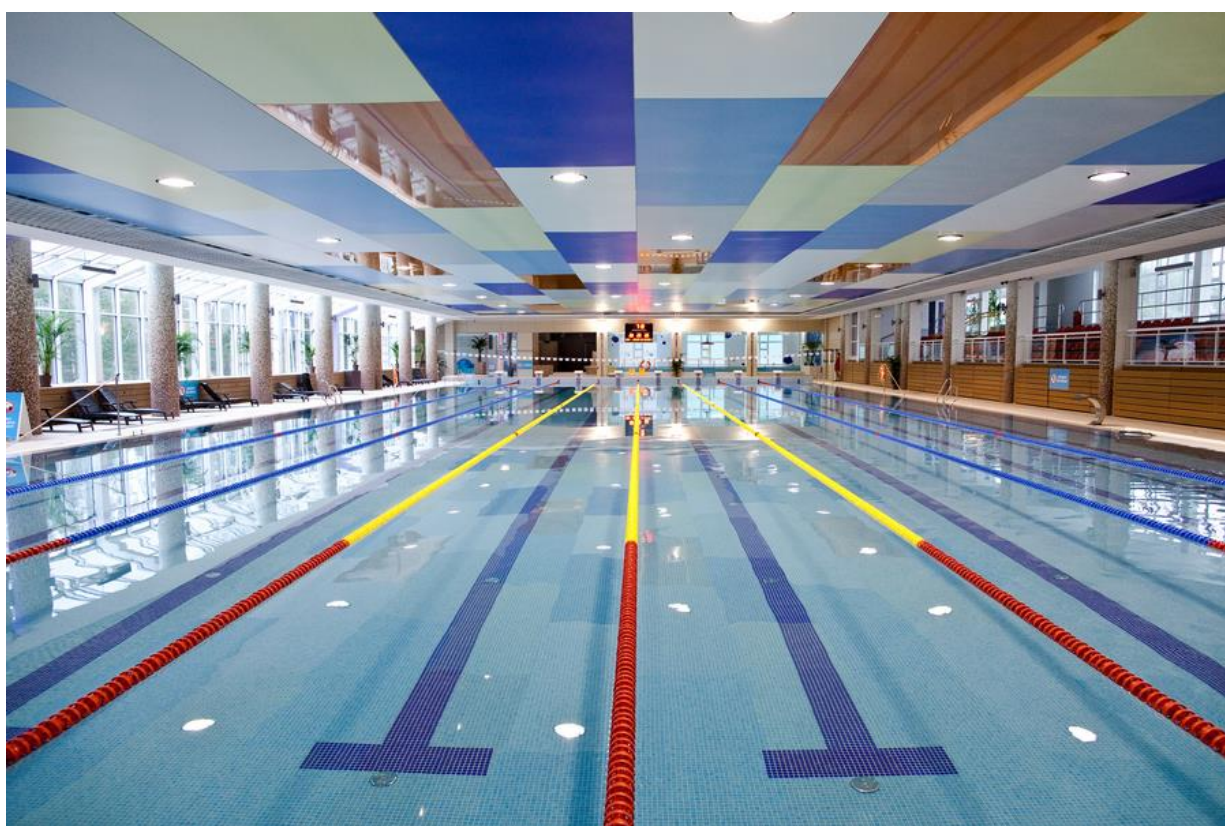

6. Jaworzno – VIA Sport

Operator: K.I.G. Konsorcjum Inwestycji Gospodarczych Sp. z o.o.

Adres pływalni: 43-603 Jaworzno, ul. Inwalidów Wojennych 2

Informacje o obiekcie:

- basen sportowy o wymiarach 50 m x 20 m i głębokości od 1,20 m do 2,00 m, 8 torów;
- trybuny dla 248 widzów.

Fot. 6 Niecka basenu pływalni olimpijskiej w Jaworznie