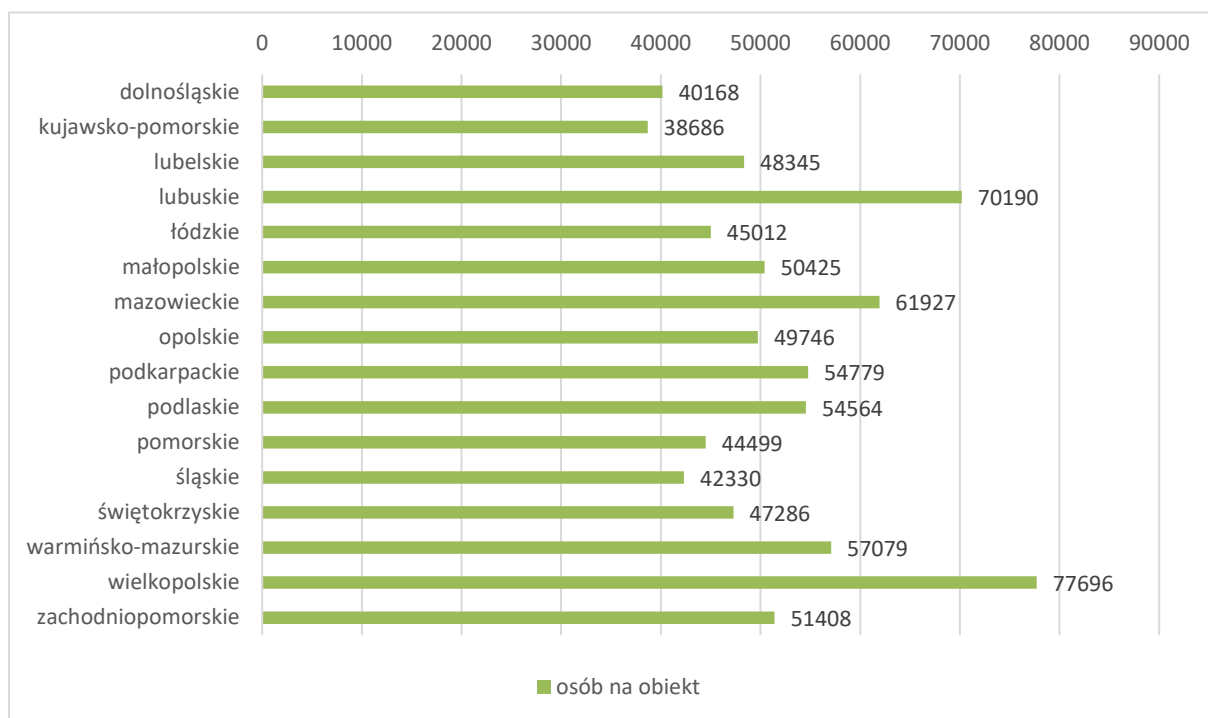

KRYTE PŁYWALNIE W POLSCE

Wykres 4: Liczba mieszkańców przypadająca na krytą pływalnię w poszczególnych województwach