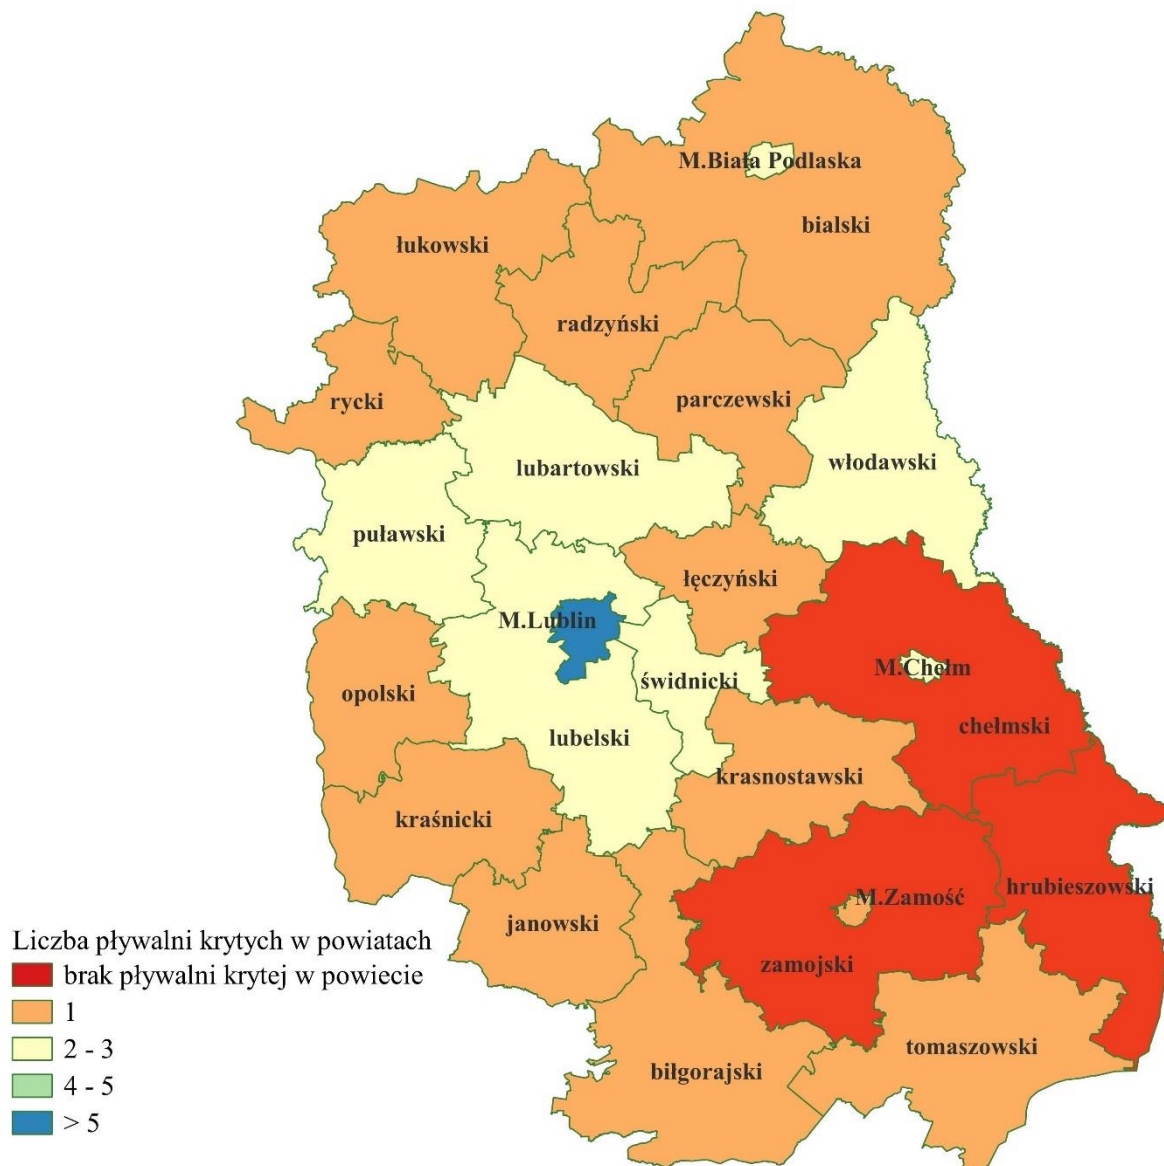

3. Województwo lubelskie

W województwie lubelskim jest 213 gmin, 20 powiatów ziemskich i 4 grodzkie. Województwo zamieszkuje 2 030 509 osoby (wg danych z 30 czerwca 2022 r.).

Na terenie województwa lubelskiego znajdują się łącznie 43 kryte pływalnie o dł. min. 16 m:

- 1 pływalnia 50 m (w Lublinie);
- 3 pływalnie 25 m typu sportowego;
- 30 klasycznych pływalni 25 m;
- 4 pływalnie typu szkoleniowego;
- 5 pływalni niepełnowymiarowych (dł. min. 16 m).

Mapa 7: Pływalnie kryte na obszarze powiatów województwa lubelskiego