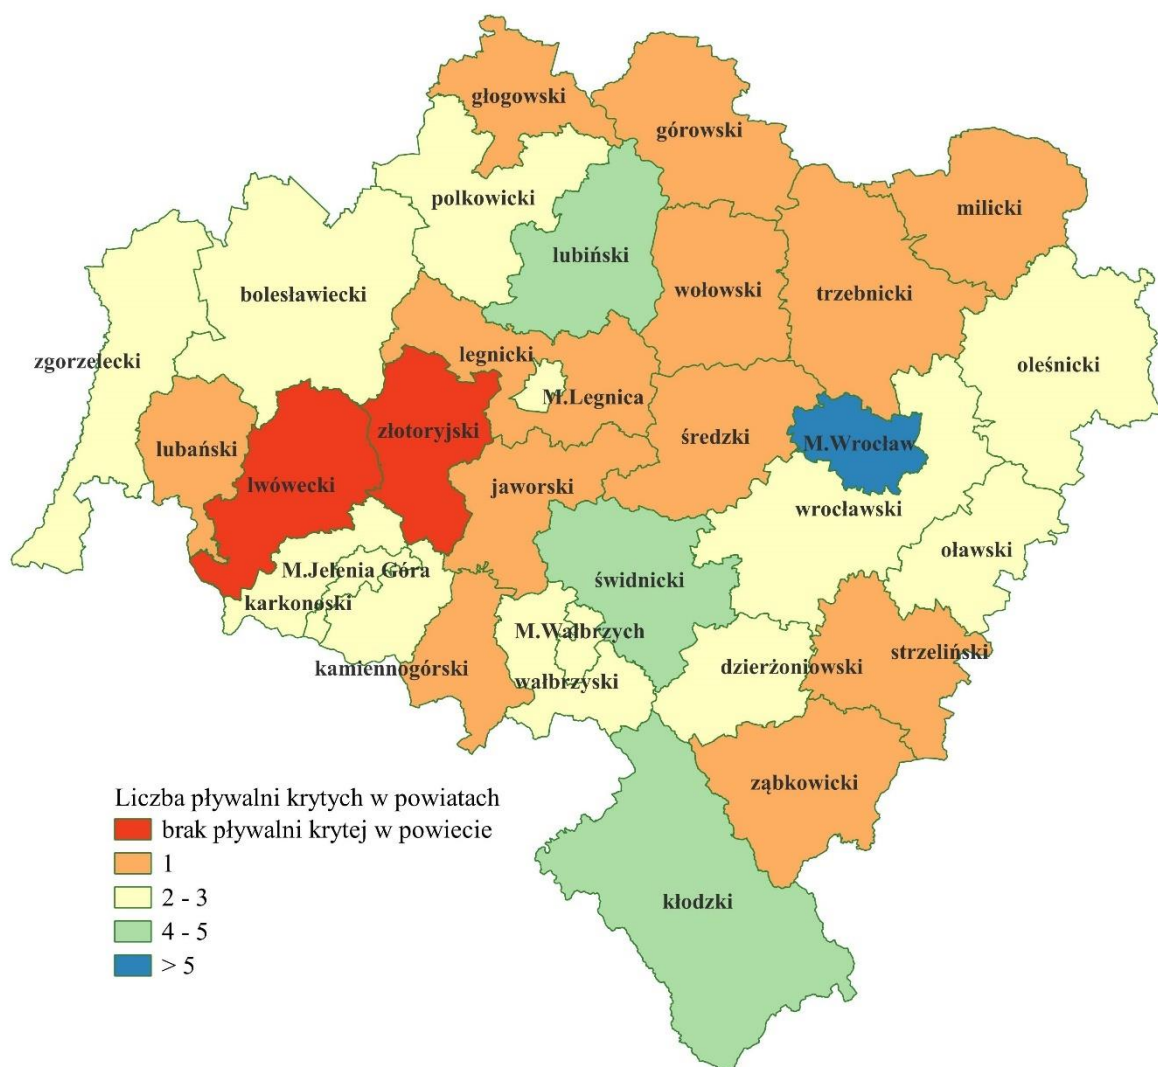

1. Województwo dolnośląskie

W województwie dolnośląskim jest 169 gmin, 26 powiatów ziemskich i 4 grodzkie. Województwo zamieszkuje 2 892 067 osób (wg danych z 30 czerwca 2022 r.).

Na terenie województwa dolnośląskiego znajdują się łącznie 72 kryte pływalnie o dł. min. 16 m:

- 2 pływalnie 50 m (obie we Wrocławiu);
- 12 pływalni 25 m typu sportowego;
- 41 klasycznych pływalni 25 m;
- 8 pływalni typu szkoleniowego;
- 9 pływalni niepełnowymiarowych (min. 16 m).

Mapa 5: Pływalnie kryte na obszarze powiatów województwa dolnośląskiego