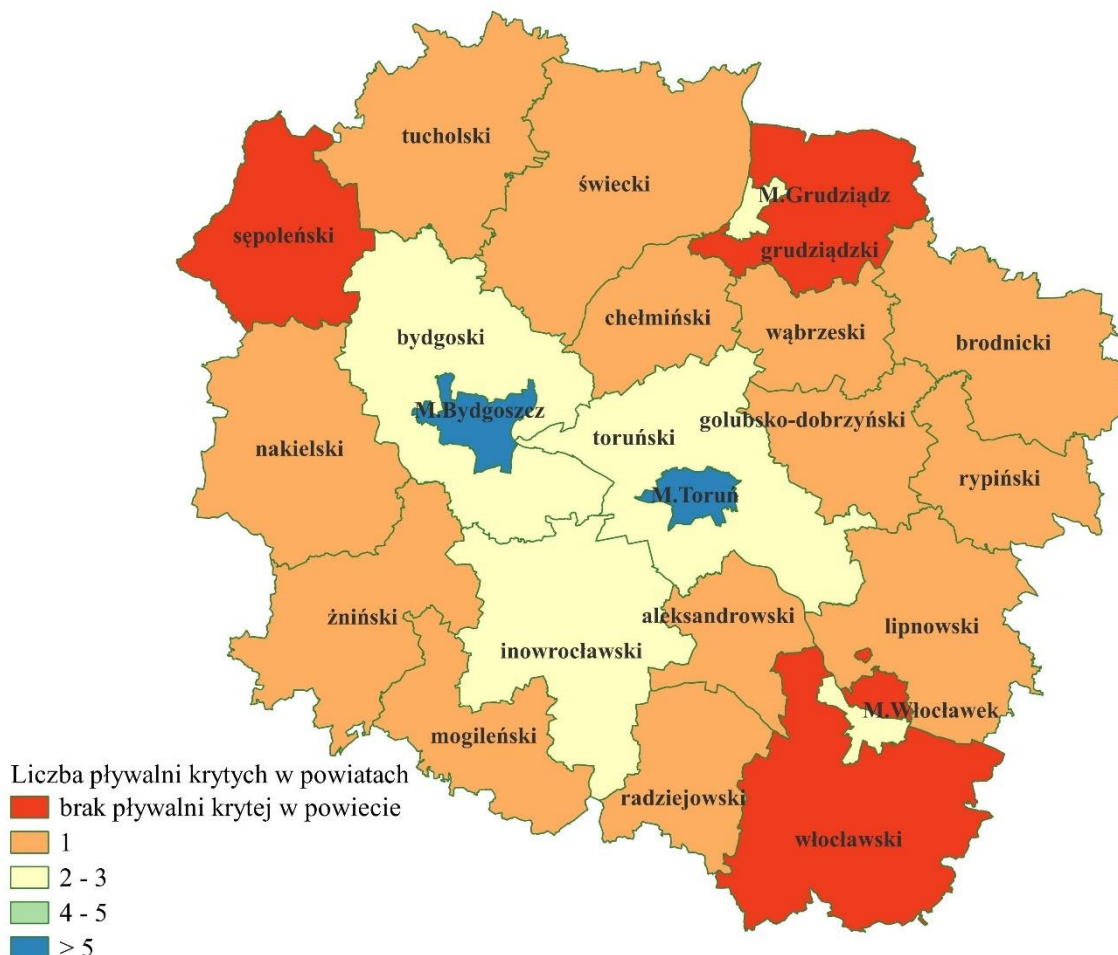

2. Województwo kujawsko-pomorskie

W województwie kujawsko-pomorskim są 144 gminy, 19 powiatów ziemskich i 4 grodzkie. Województwo zamieszkują 2 011 652 osoby (wg danych z 30 czerwca 2022 r.).

Na terenie województwa kujawsko-pomorskiego znajdują się łącznie 52 kryte pływalnie o dł. min. 16 m:

- 1 pływalnia 50 m (w Bydgoszczy);
- 3 pływalnie 25 m typu sportowego;
- 41 klasycznych pływalni 25 m;
- 3 pływalnie typu szkoleniowego;
- 4 pływalnie niepełnowymiarowe (dł. min. 16 m).

Mapa 6: Pływalnie kryte na obszarze powiatów województwa kujawsko-pomorskiego