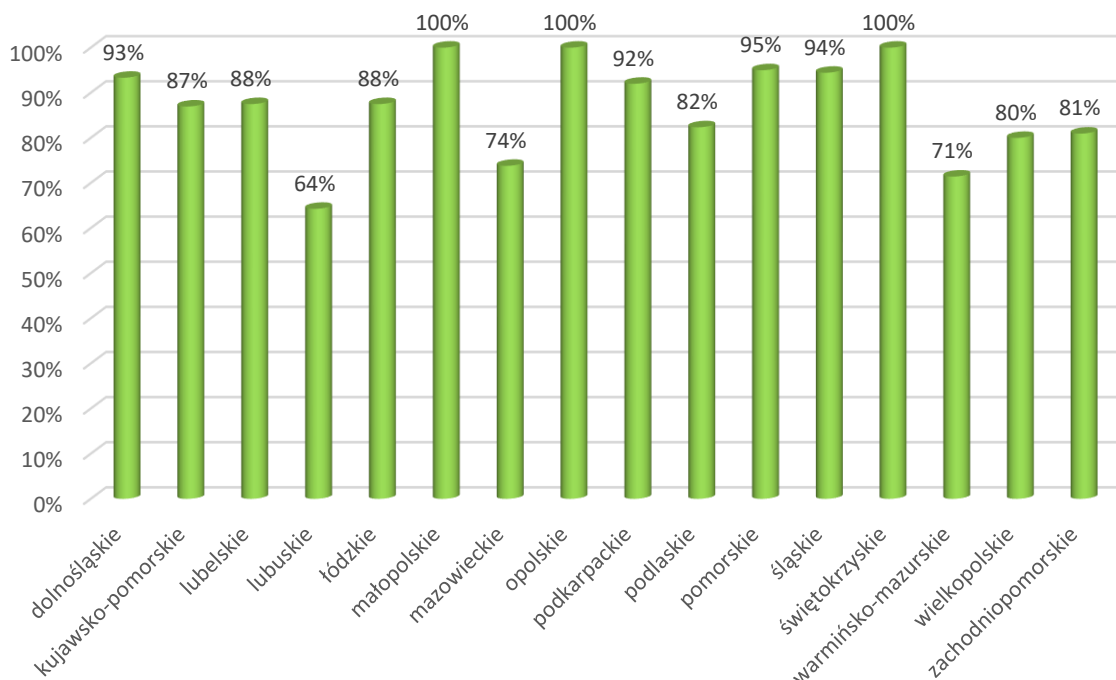

KRYTE PŁYWALNIE W POLSCE

Wykres 2: Odsetek powiatów w województwach posiadających krytą pływalnię

Ilość i rodzaje krytych pływalni w Polsce przedstawia Wykres 3. W Polsce znajduje się 19 pływalni olimpijskich. Trzy pływalnie tego typu znajdują się w województwie mazowieckim, natomiast po dwie znajdują się na obszarze województw: dolnośląskiego, lubuskiego i śląskiego. Województwami, które nie dysponują pływalniami olimpijskimi są województwa: podlaskie i pomorskie.