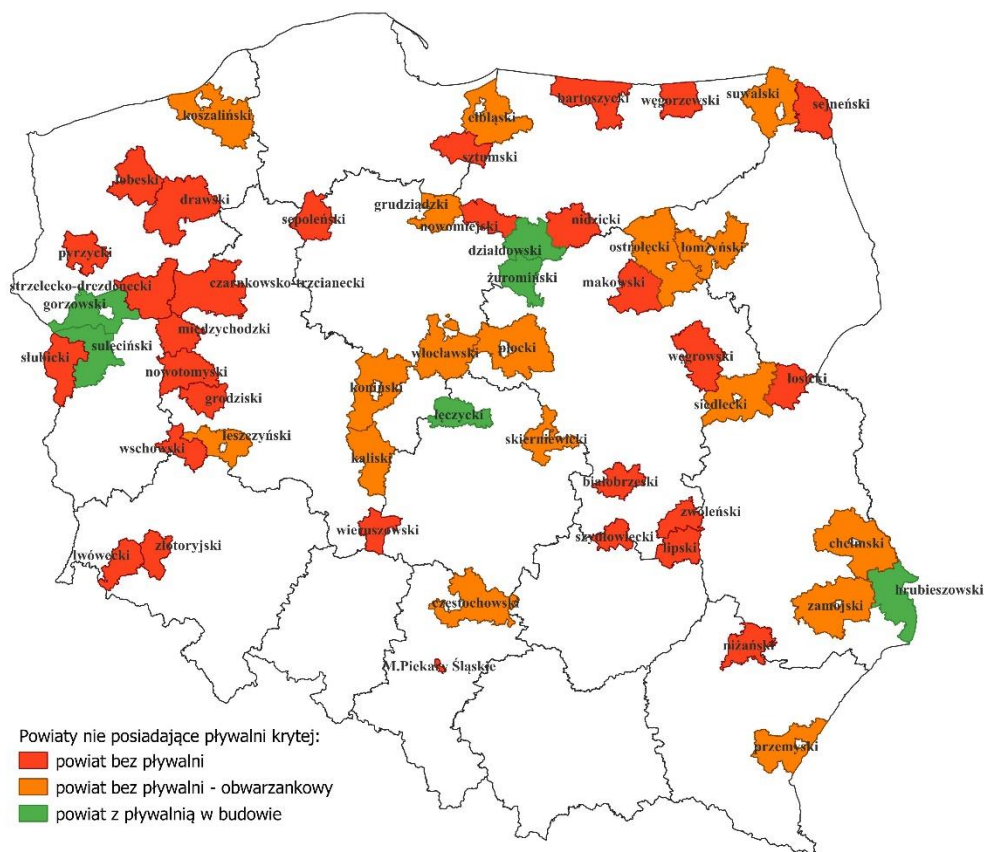

KRYTE PŁYWALNIE W POLSCE

Mapa 1: Powiаты bez pływalni krytych w Polsce z podziałem na poszczególne typy