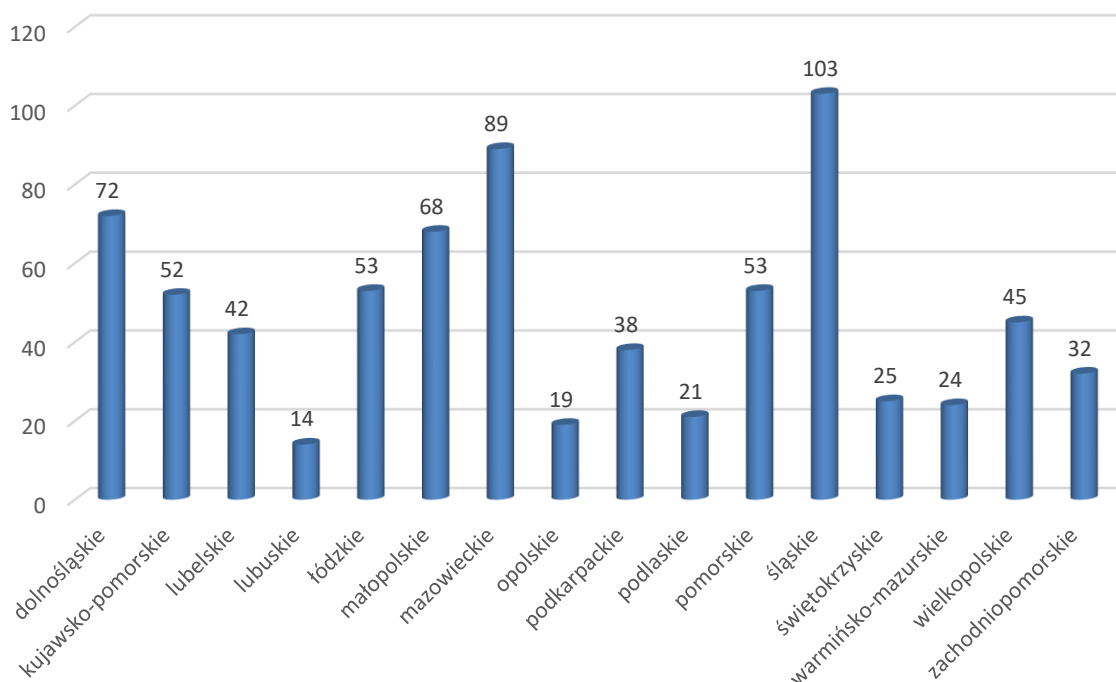

VII. WYBRANE STATYSTYKI W UJĘCIU OGÓLNOKRAJOWYM

W skali Polski, województwem o największej liczbie krytych pływalni jest województwo śląskie, które posiada w sumie 103 obiekty. Z kolei województwo lubuskie posiada tylko 14 krytych pływalni i jest to najmniejsza liczba w skali województw w kraju (por. Wykres 1).

Wykres 1: Liczba krytych pływalni w poszczególnych województwach

Analizując stan nasycenia krytymi pływalniami w poszczególnych powiatach wykazano, że jedynie na terenie województwa małopolskiego, opolskiego i świętokrzyskiego wszystkie powiaty posiadają przynajmniej jedną krytą pływalnię (por. Wykres 2).