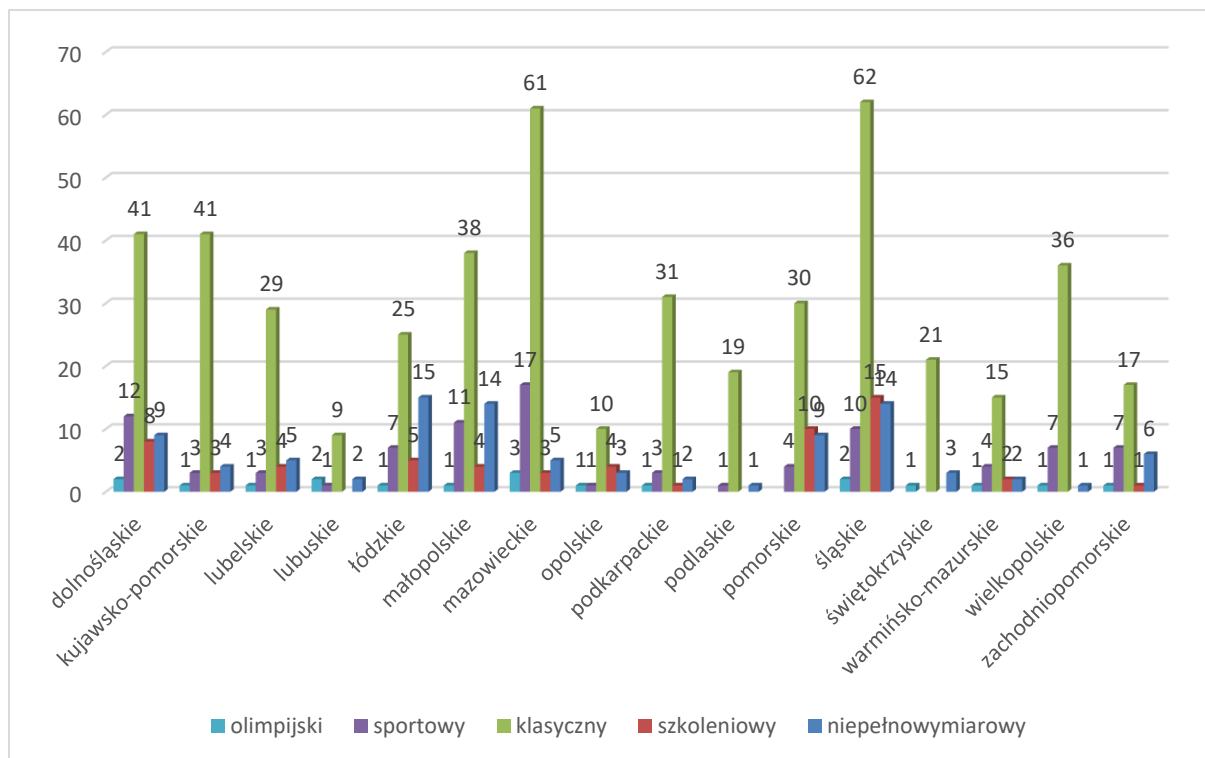

Wykres 3: Ilość i rodzaje krytych pływalni z podziałem na województwa