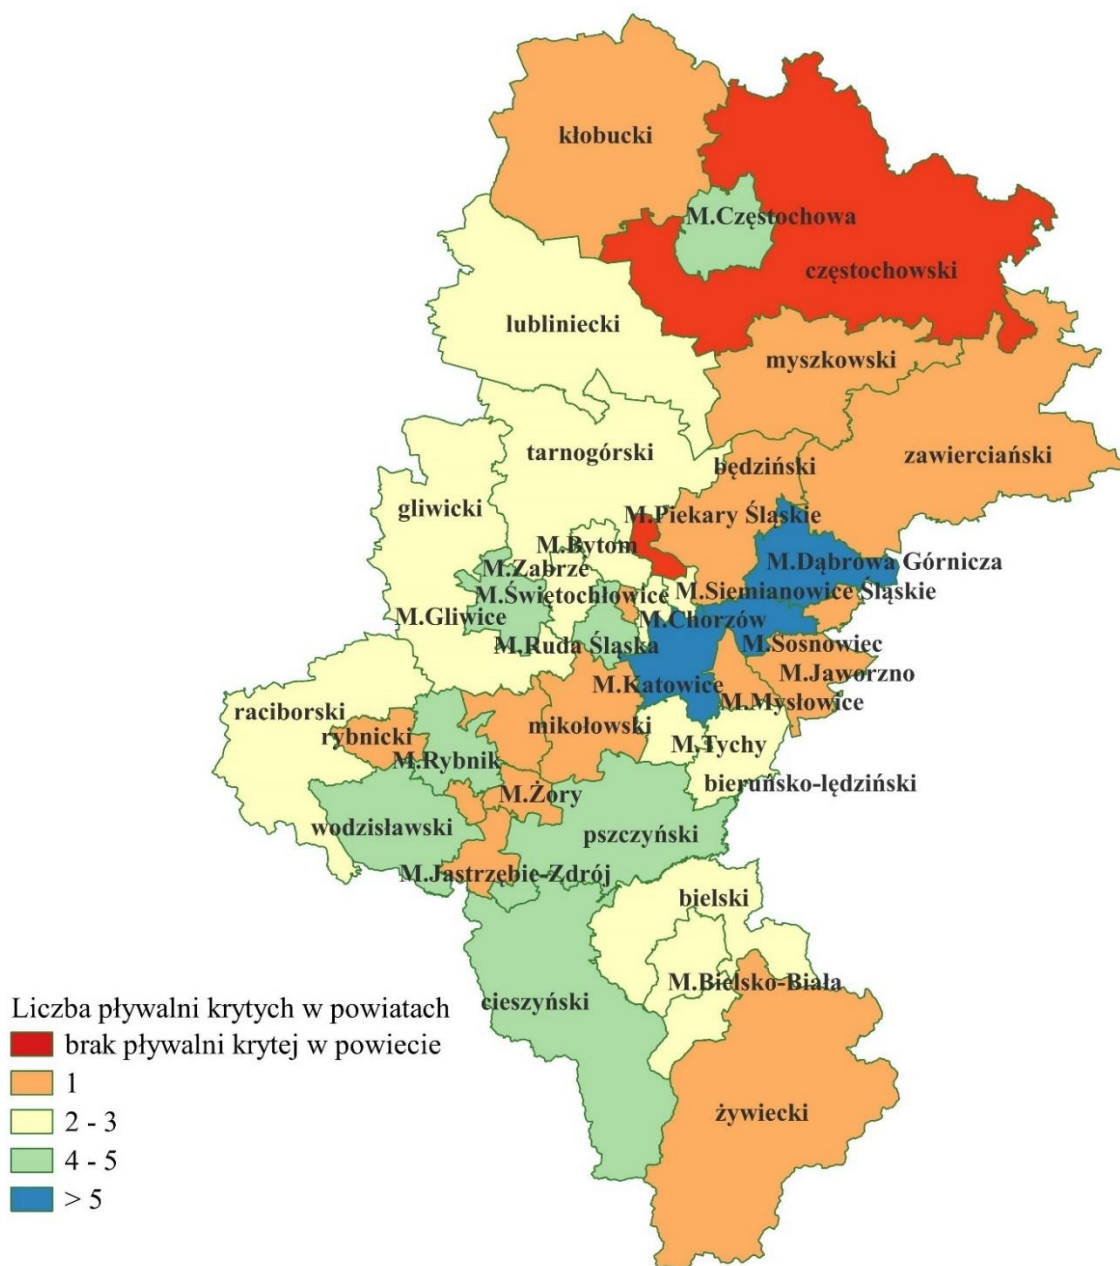

12. Województwo śląskie

W województwie śląskim jest 167 gmin, 17 powiatów ziemskich i 19 grodzkich. Województwo zamieszkuje 4 359 954 osób (wg danych z 30 czerwca 2022 r.).

Na terenie województwa opolskiego znajdują się łącznie 103 kryte pływalnie o dł. min. 16 m:

- 2 pływalnie 50 m (w Raciborzu i Jaworznie);
- 10 pływalni 25 m typu sportowego;
- 62 klasyczne pływalnie 25 metrowe;
- 15 pływalni typu szkoleniowego;
- 14 pływalni niepełnowymiarowych (dł. min. 16 m).

Mapa 16: Pływalnie kryte na obszarze powiatów województwa śląskiego