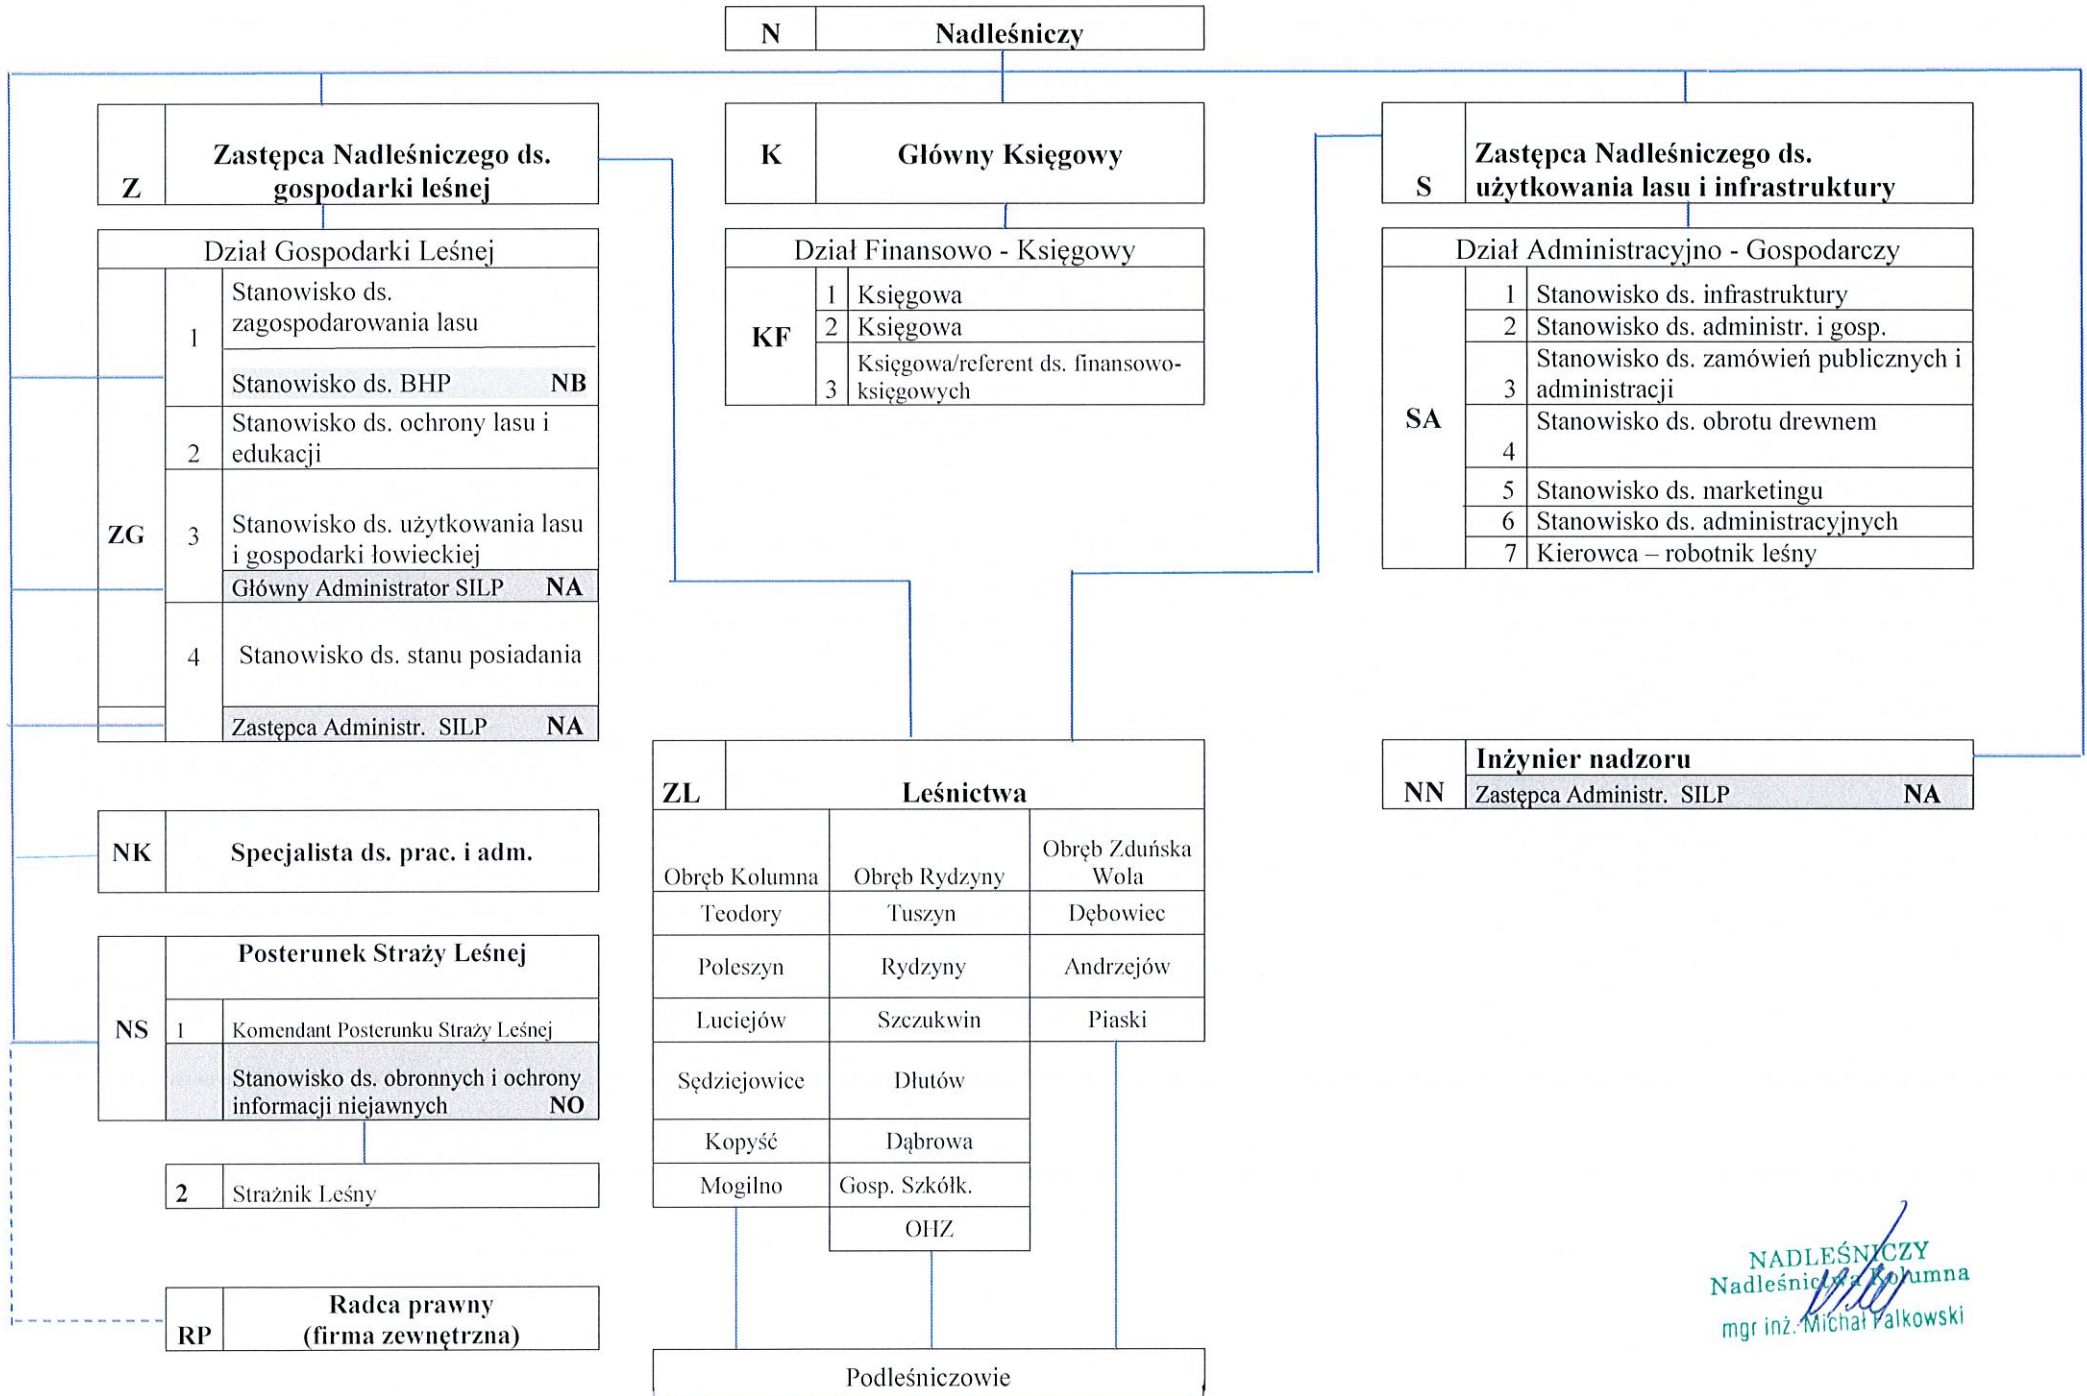

Schemat organizacyjny Nadleśnictwa Kolumna na dzień 15.05.2024 r.

NADLEŚNICZY
Nadleśnictwa Kolumna
mgr inż. Michał Pałkowski