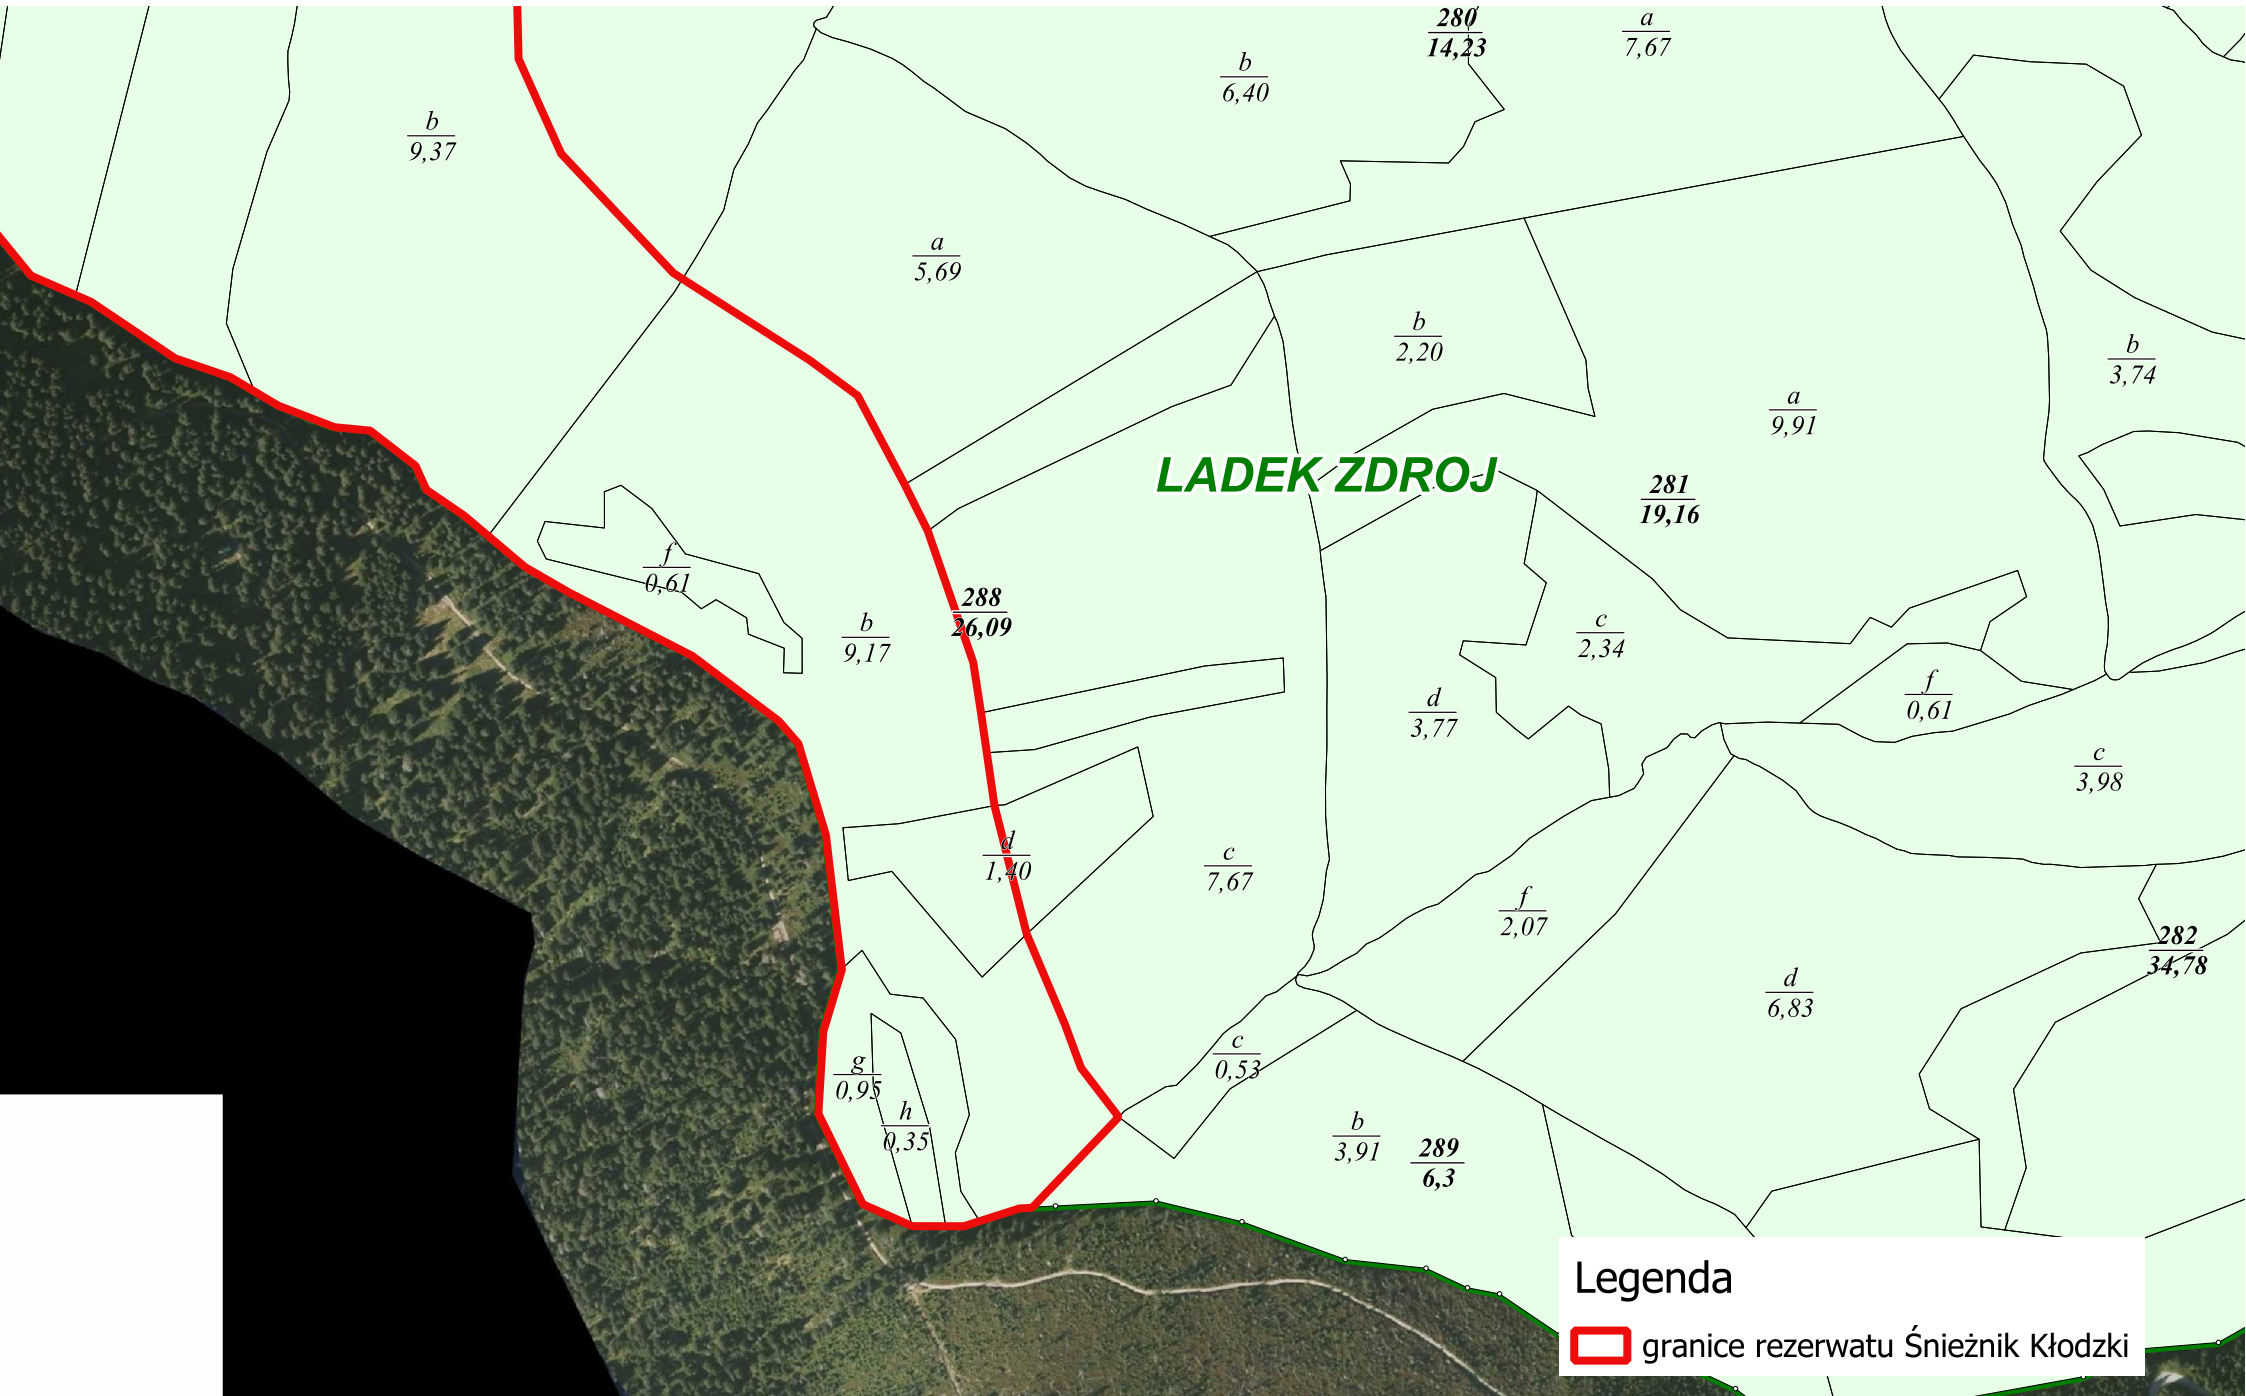

ZG.270.17.2023.ZGSP

Oznakowanie granic rezerwatu przyrody Śnieżnik Kłodzki

Obszar wyłączony z realizacji zadania: wydzielania leśne 13-23-2-15-288-b-00 oraz 13-23-2-15-288-d-00

Legenda

 granice rezerwatu Śnieżnik Kłodzki