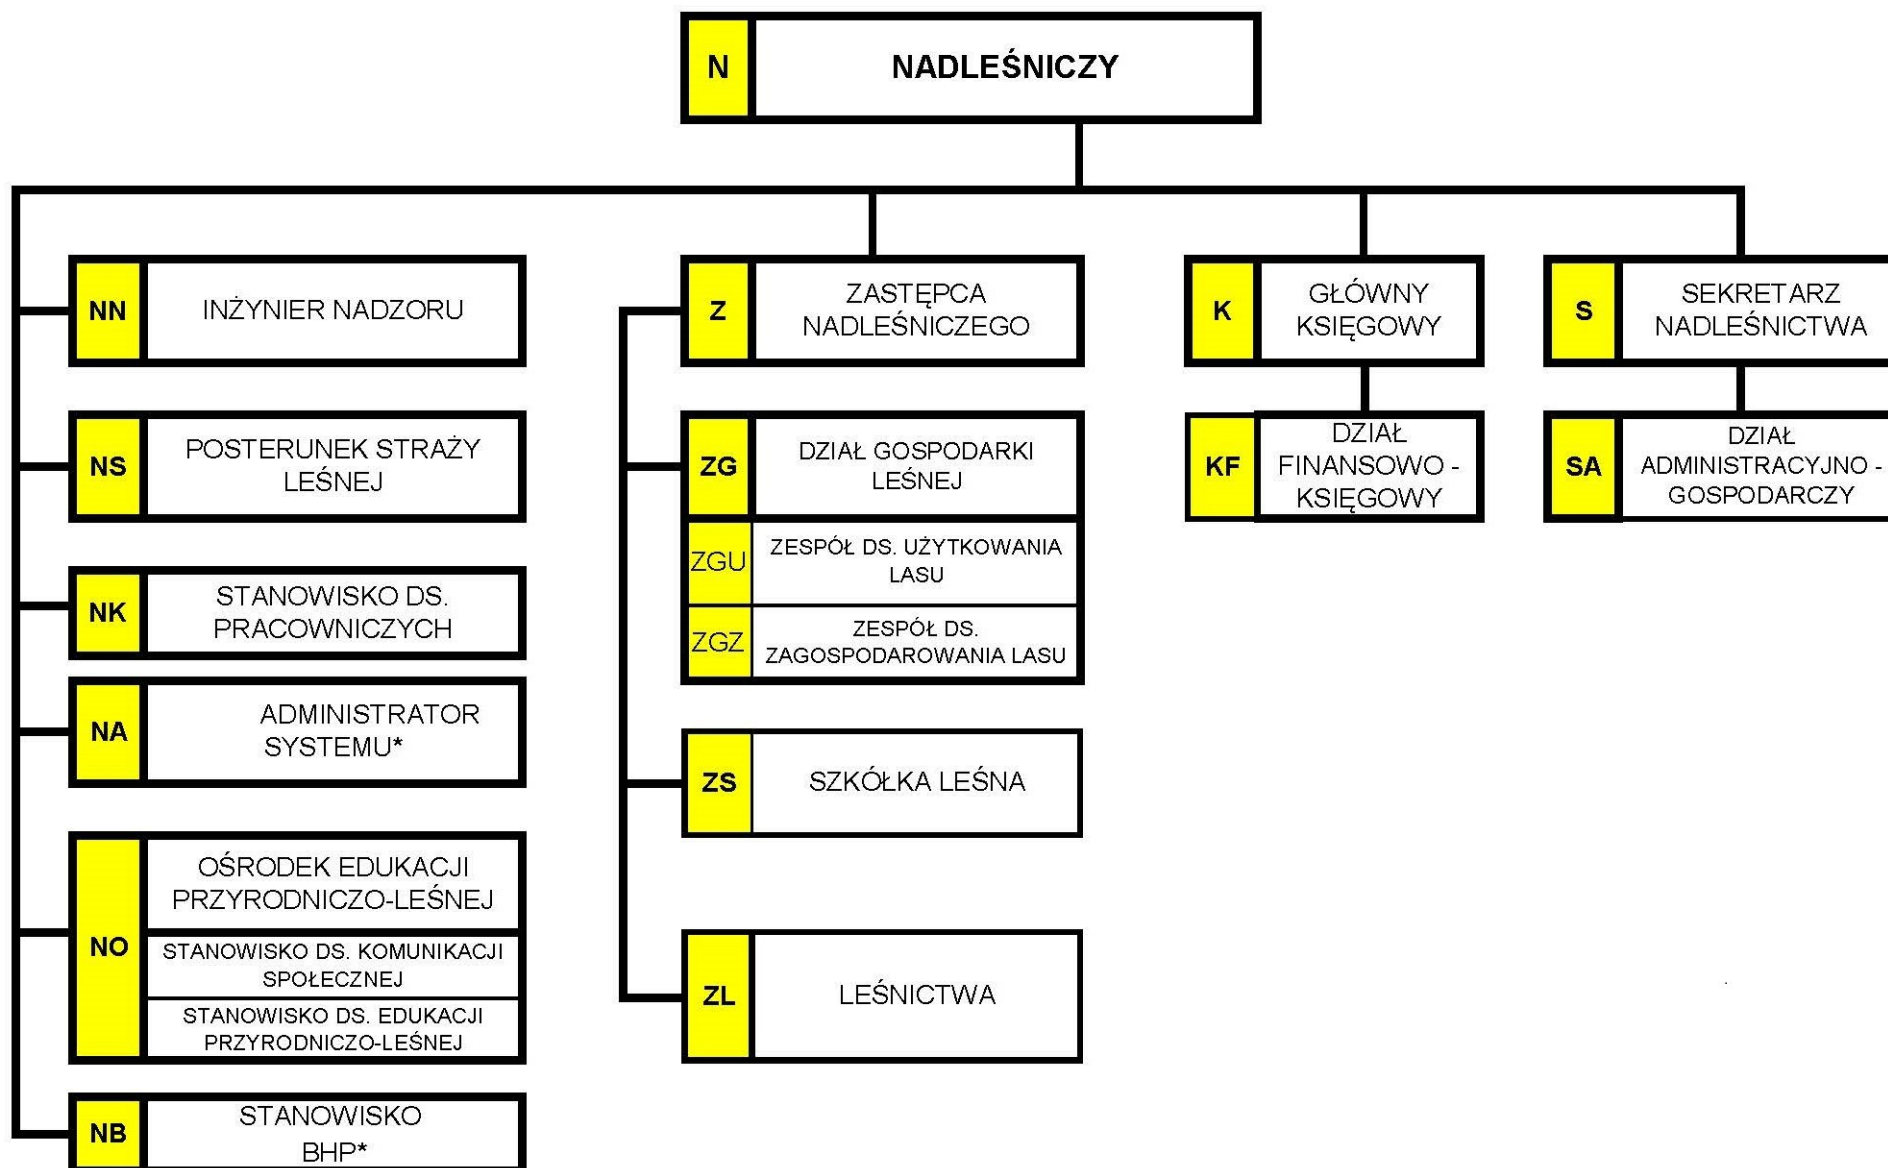

SCHEMAT ORGANIZACYJNY NADLEŚNICTWA LUBSKO

* Stanowisko nie ma wyodrębnionego etatu - podlega bezpośrednio nadleśniczemu bez względu na usytuowanie służbowe