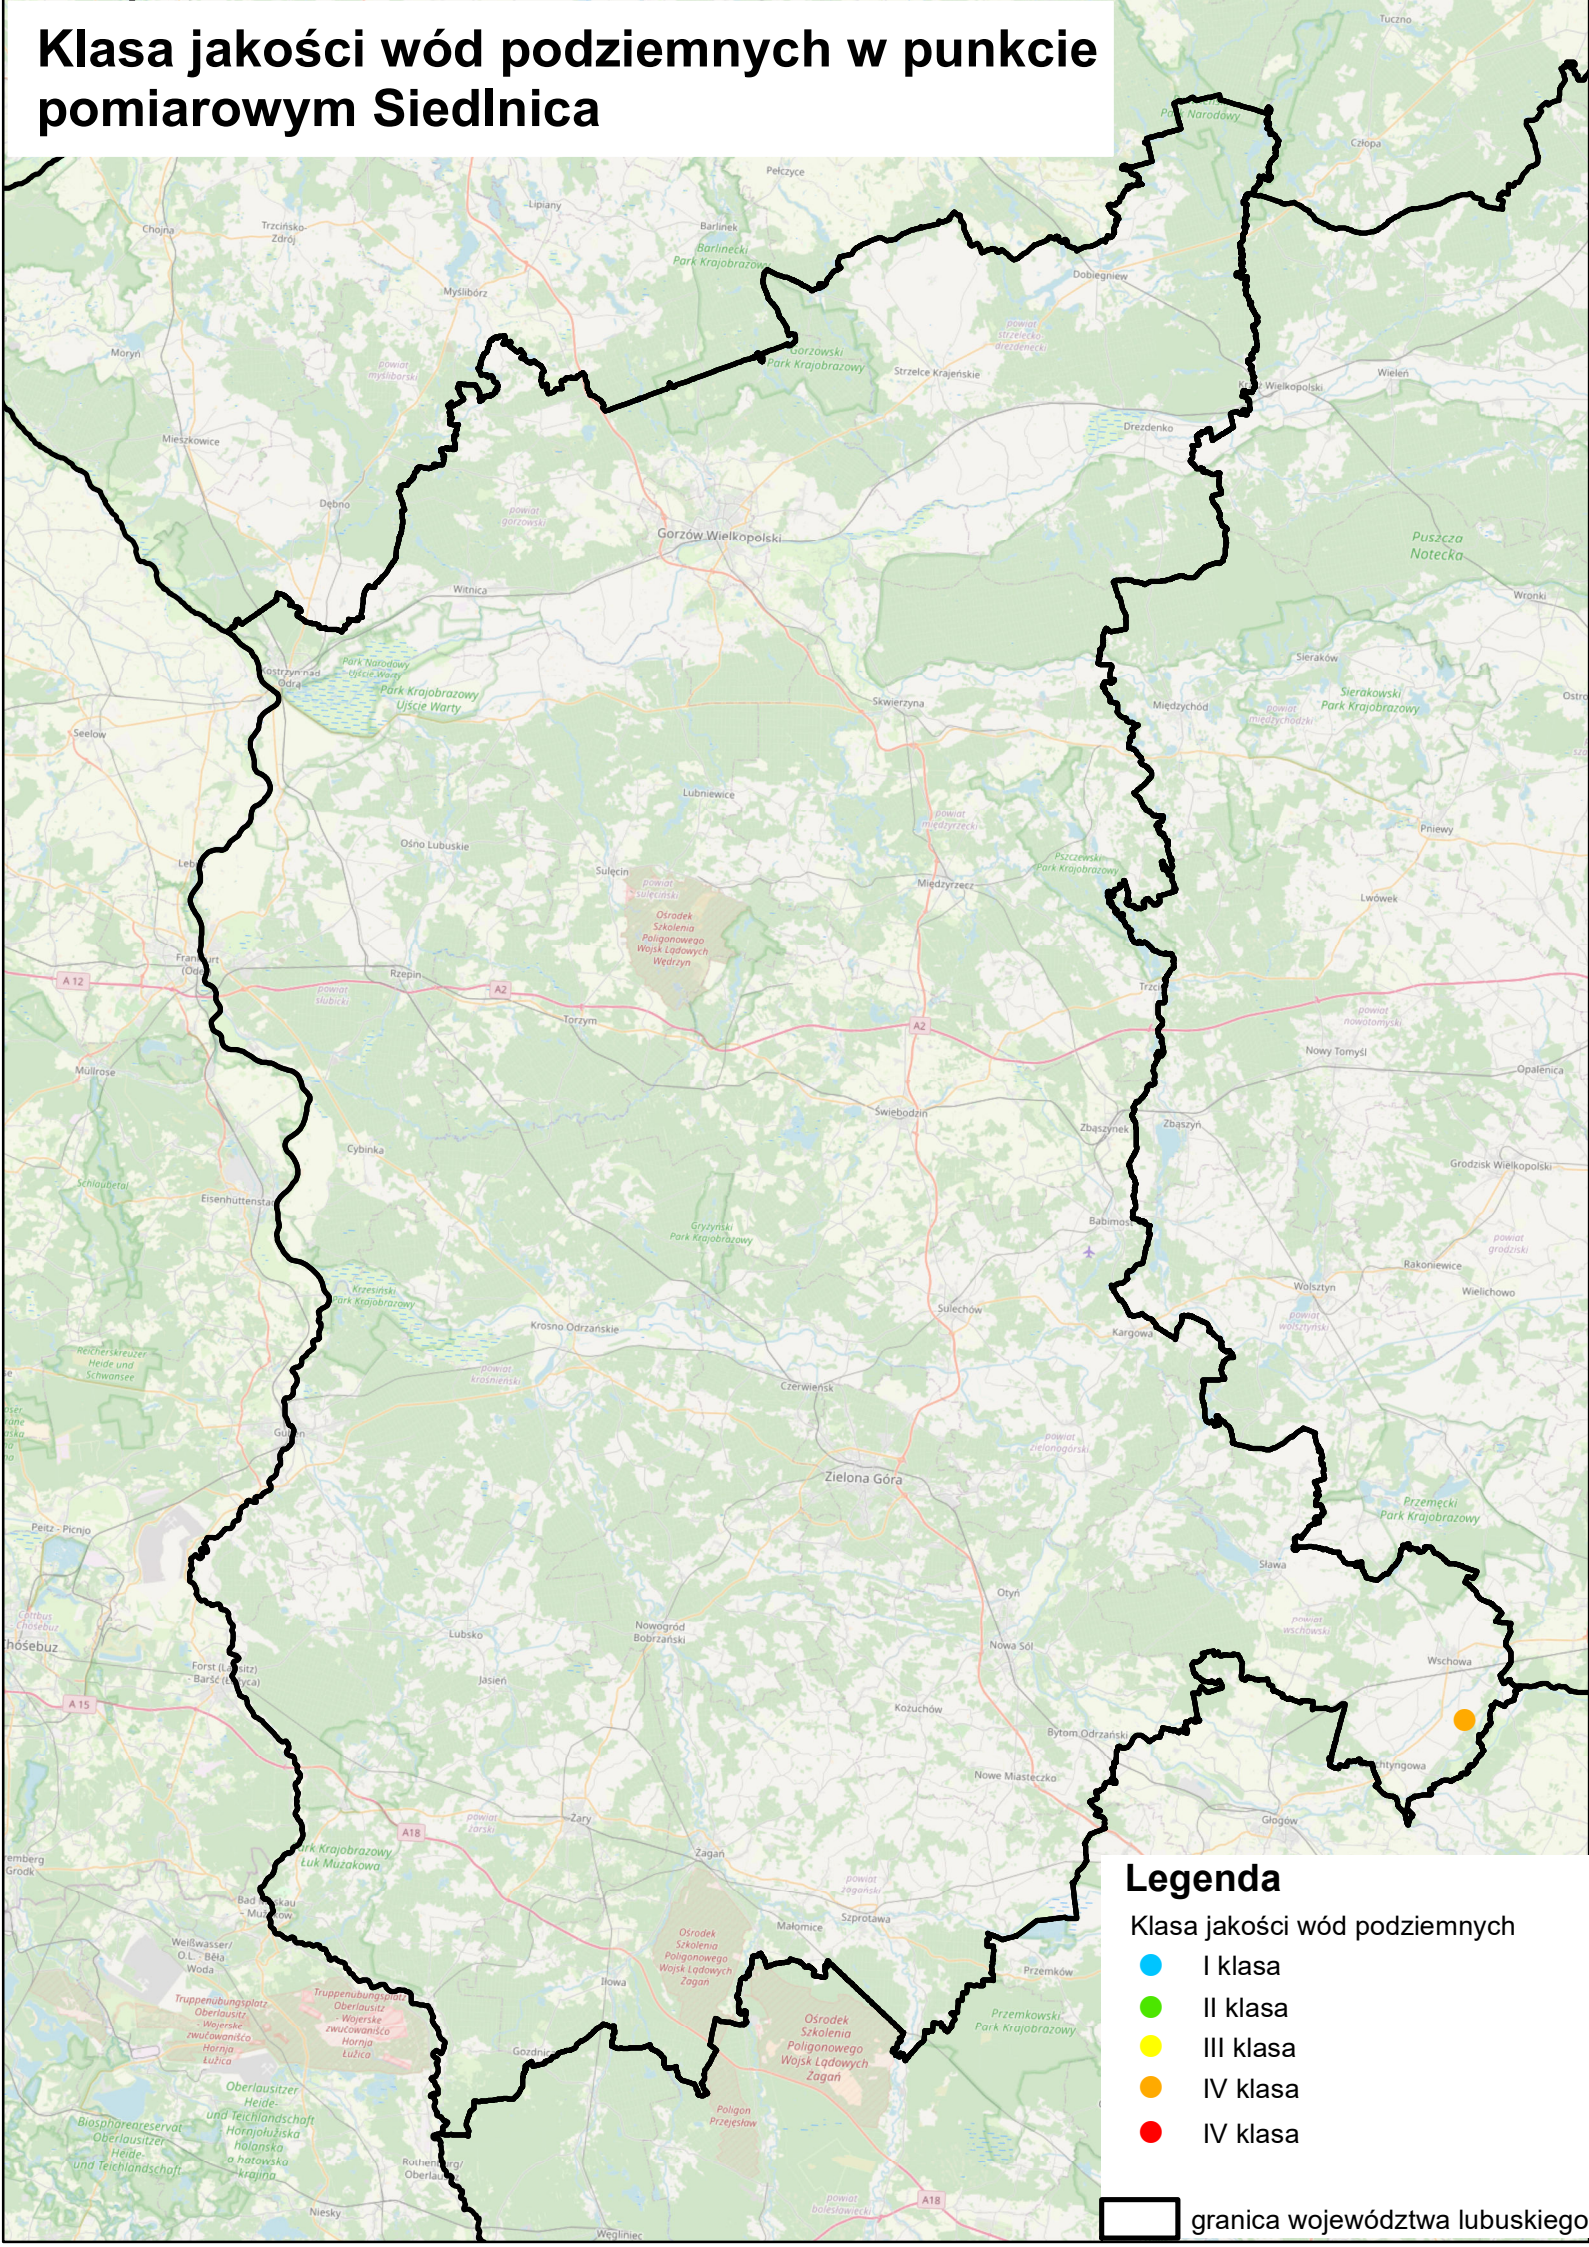

# Klasa jakości wód podziemnych w punkcie pomiarowym Siedlnica

## Legenda

Klasa jakości wód podziemnych

- I klasa
- II klasa
- III klasa
- IV klasa
- IV klasa

granica województwa lubuskiego