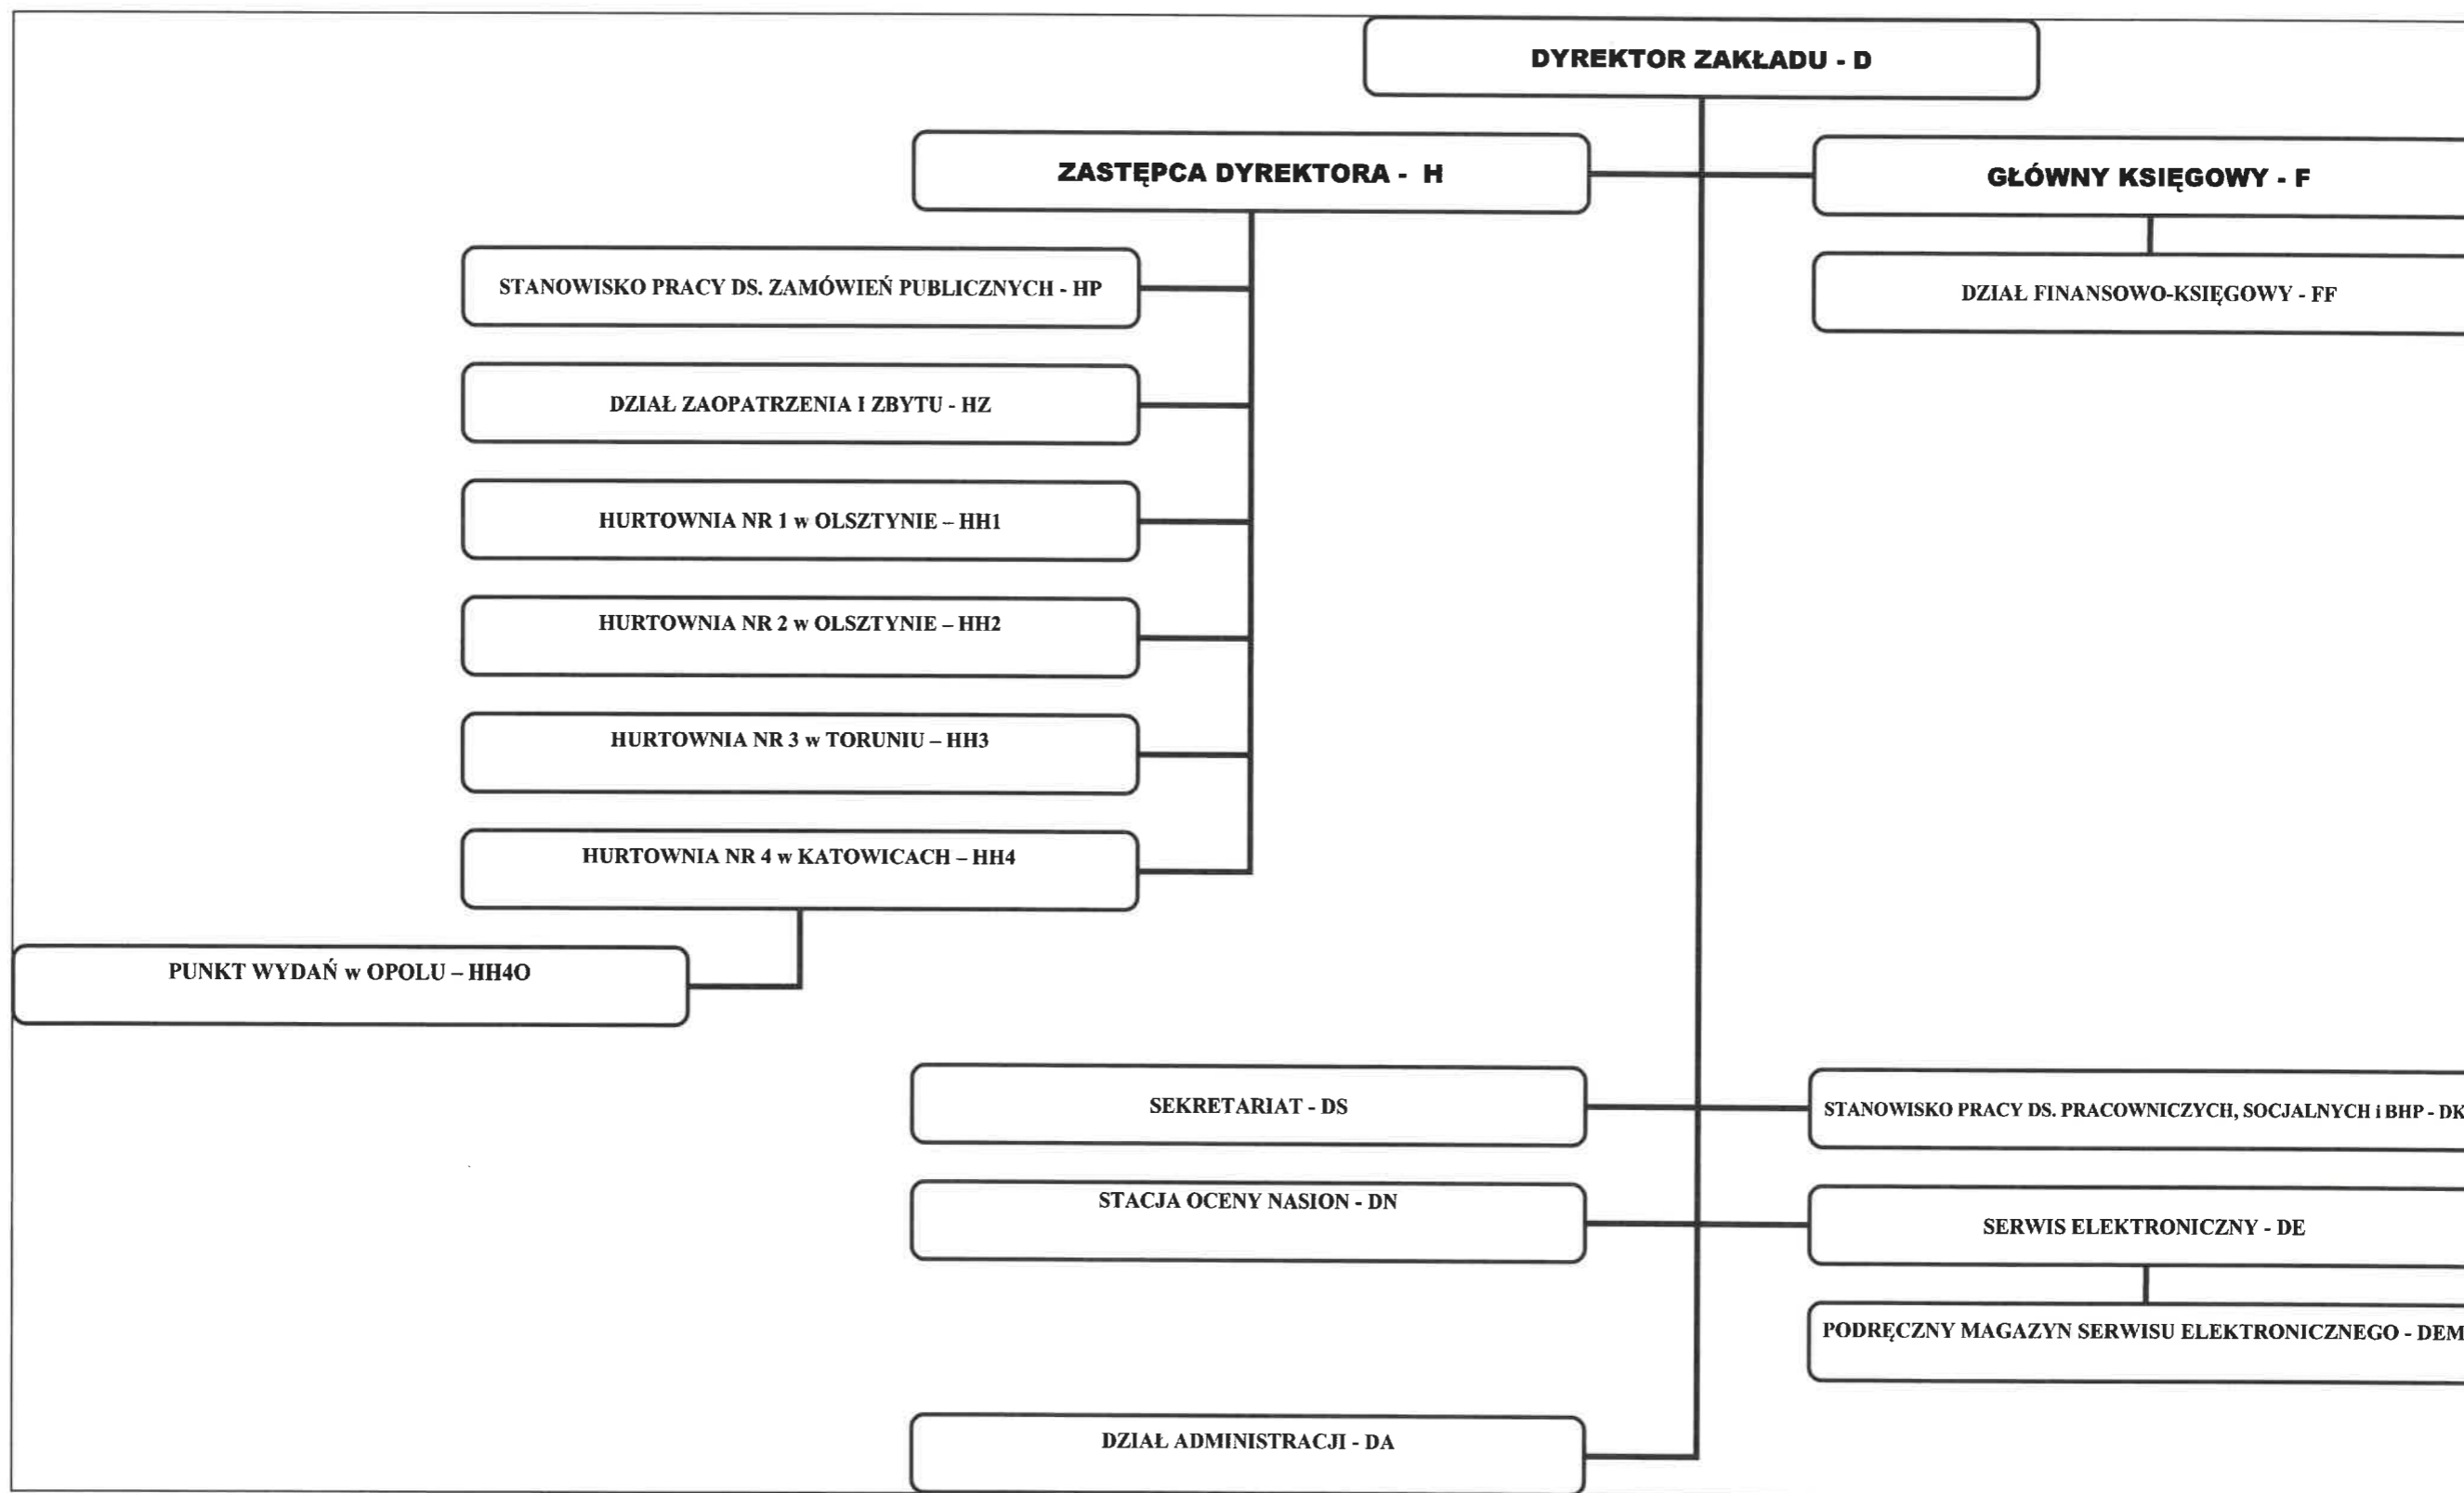

**SCHEMAT ORGANIZACYJNY
ZAKŁADU PRODUKCYJNO USŁUGOWO HANDLOWEGO LASÓW PAŃSTWOWYCH W OLSZTYNIE**

DYREKTOR
Robert Kujawlak
Robert Kujawlak