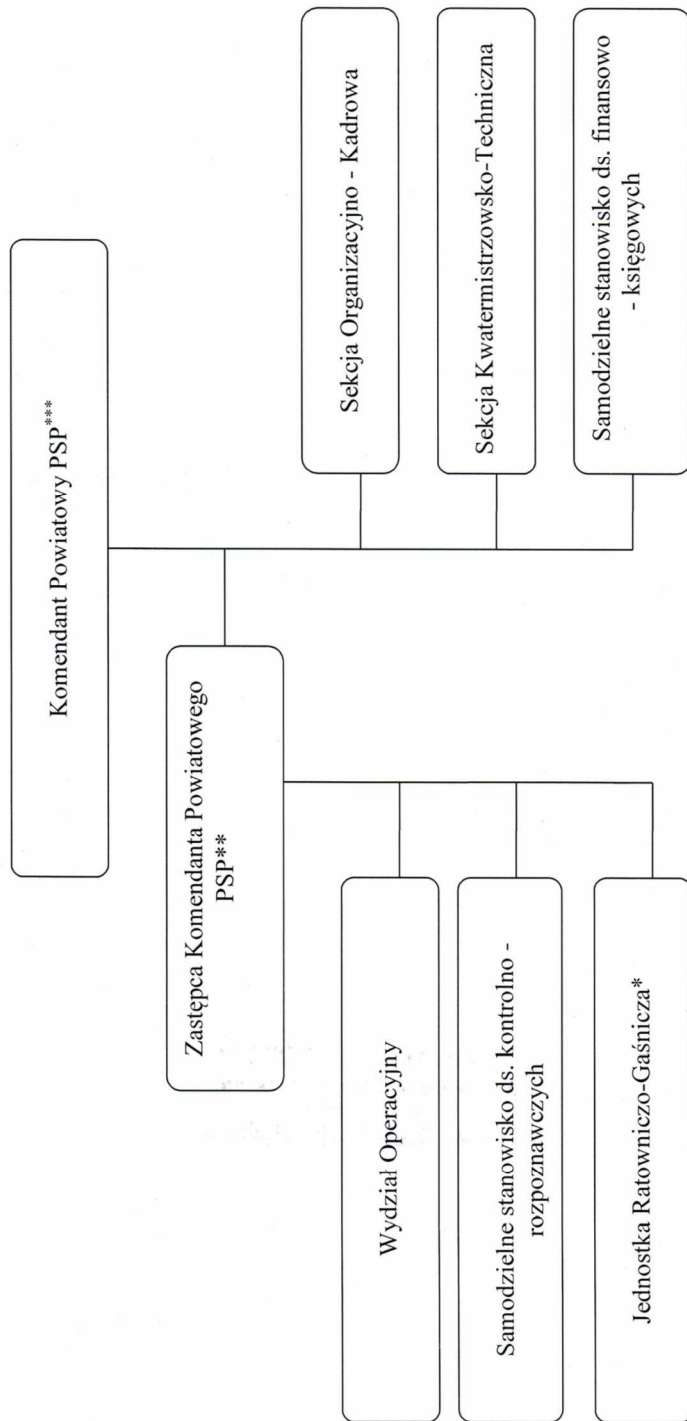

Schemat struktury organizacyjnej Komendy Powiatowej Państwowej Straży Pożarnej w Obornikach

* zadania z zakresu bezpieczeństwa i higieny pracy nadzoruje bezpośrednio Komendant Powiatowy PSP

**OIN – Zastępca Komendanta Powiatowego PSP realizuje zadania z zakresu ochrony informacji niejawnych. Pełnomocnik ds. Informacji Niejawnych podlega bezpośrednio Komendantowi Powiatowemu PSP