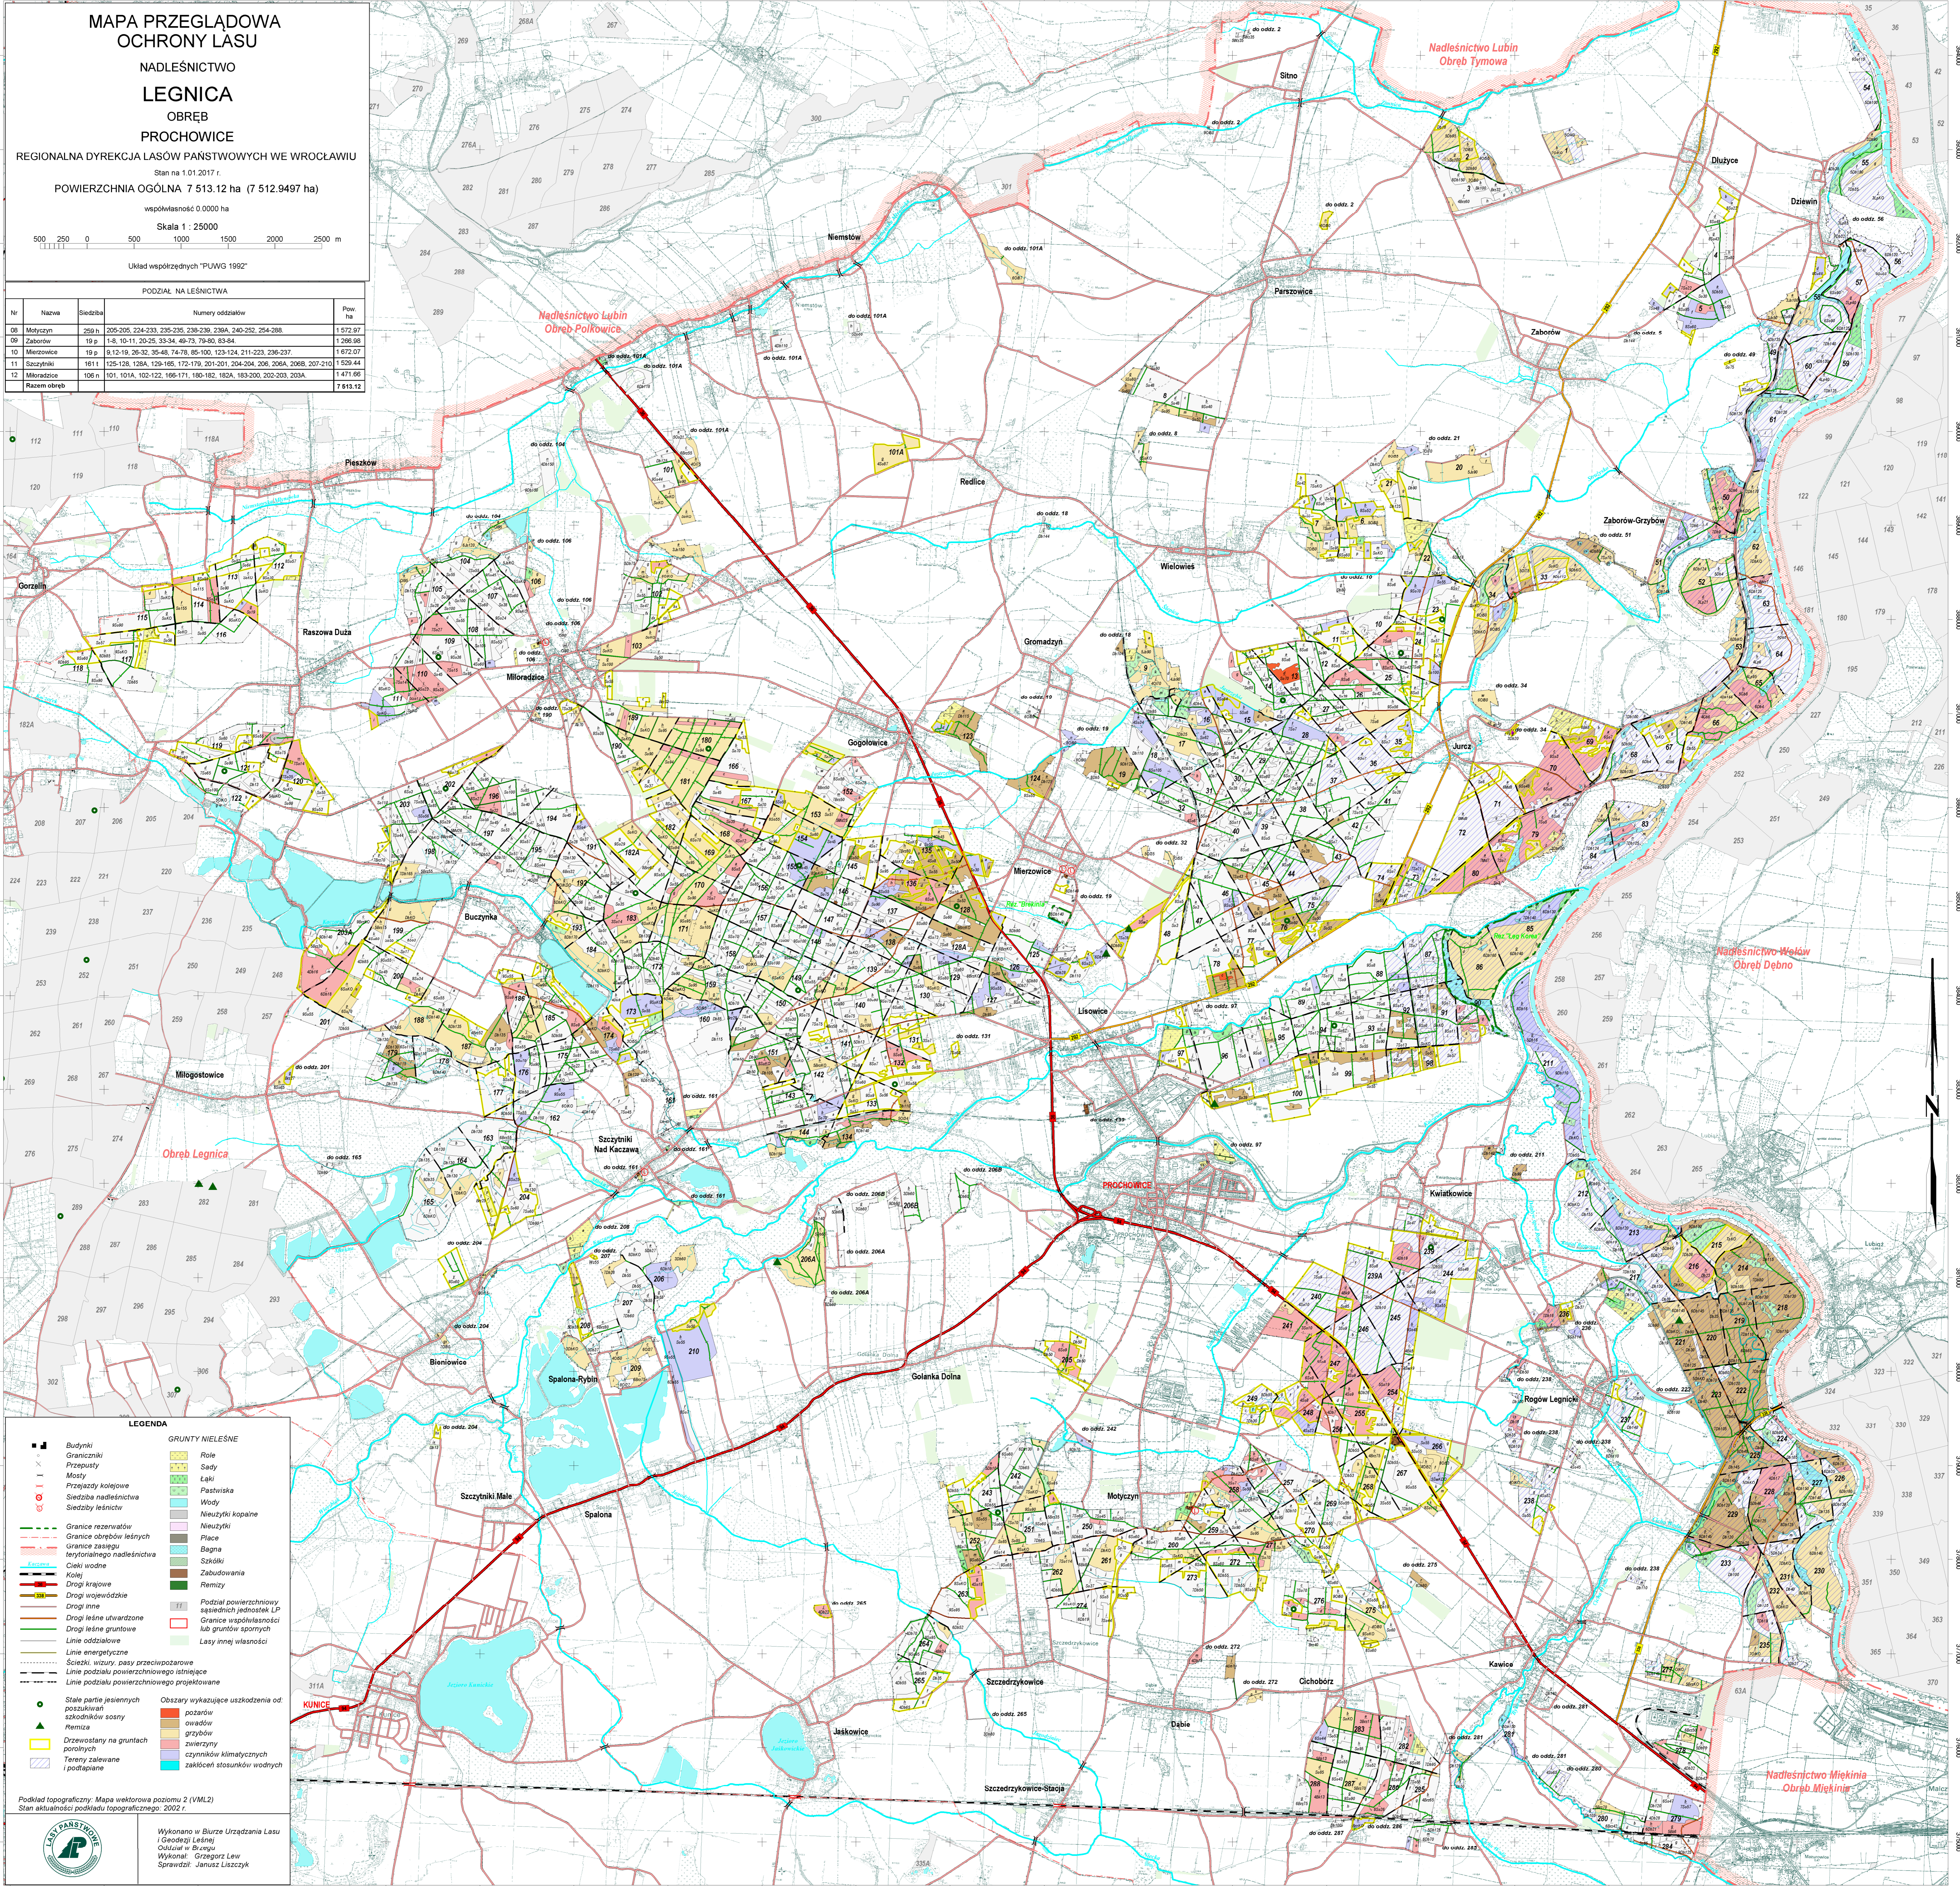

MAPA PRZEGLĄDOWA OCHRONY LASU

NADLEŚNICTWO LEGNICA OBRĘB PROCHOWICE

REGIONALNA DYREKCJA LASÓW PAŃSTWOWYCH WE WROCŁAWIU

Stan na 1.01.2017 r.

POWIERZCHNIA OGÓLNA 7 513,12 ha (7 512,9497 ha)

współrzędność 0,0000 ha

Skala 1 : 25000

Układ współrzędnych "PUWG 1992"

PODZIAŁ NA LEŚNICTWA				
Nr	Nazwa	Siedziba	Numerы oddziałów	Pow. ha
08	Motyczyn	259 n	205-205, 224-233, 235-235, 238-238, 238A, 240-252, 254-268	1 572,97
09	Zaborów	19 p	1-8, 10-11, 20-25, 33-34, 49-73, 79-80, 83-84	1 296,98
10	Mierzowice	19 p	9, 12-19, 26-32, 35-48, 74-78, 85-100, 123-124, 211-223, 236-237	1 872,07
11	Szczytniki	161 n	125-128, 128A, 129-165, 172-179, 201-201, 204-204, 206, 206A, 206B, 207-210	1 529,44
12	Mikradzice	105 n	101, 101A, 102-122, 166-171, 180-182, 182A, 183-200, 202-203, 203A	1 471,66
Razem obręb				7 513,12

LEGENDA	
	Budynki
	Graniczniki
	Przepustki
	Mosty
	Przejazdy kolejowe
	Siedziba nadleśnictwa
	Siedziby leśnictw
	Granicze rozstrzałów
	Granicze obrębów leśnych
	Granicze zasięgu terytorialnego nadleśnictwa
	Cieki wodne
	Kolej
	Drogi krajowe
	Drogi wojewódzkie
	Drogi inne
	Drogi leśne uwardżone
	Drogi leśne gruntowe
	Linie oddziałowe
	Linie energetyczne
	Sieczki, wizury, pasy przeciwpożarowe
	Linie podziału powierzchniowego istniejące
	Linie podziału powierzchniowego projektowane
	Stale partie jesiennych pozostawian szkodników szosny
	Remizy
	Drzewostany na gruntach porolnych
	Tereny zalewane i podopławiane
	Gruntы nieleśne
	Role
	Sady
	Ląki
	Pastwiska
	Wody
	Nieużytki kopalne
	Nieużytki
	Płace
	Bagna
	Szkołki
	Zabudowania
	Remizy
	Podział powierzchniowy sąsiednich jednostek LP
	Granicze współwłasności lub gruntów sponych
	Lasы innej własności
	Obszary wykazujące uszkodzenie od: pożarów owadów gryzów zwierzęcych czynników klimatycznych zakłóceń stosunków wodnych