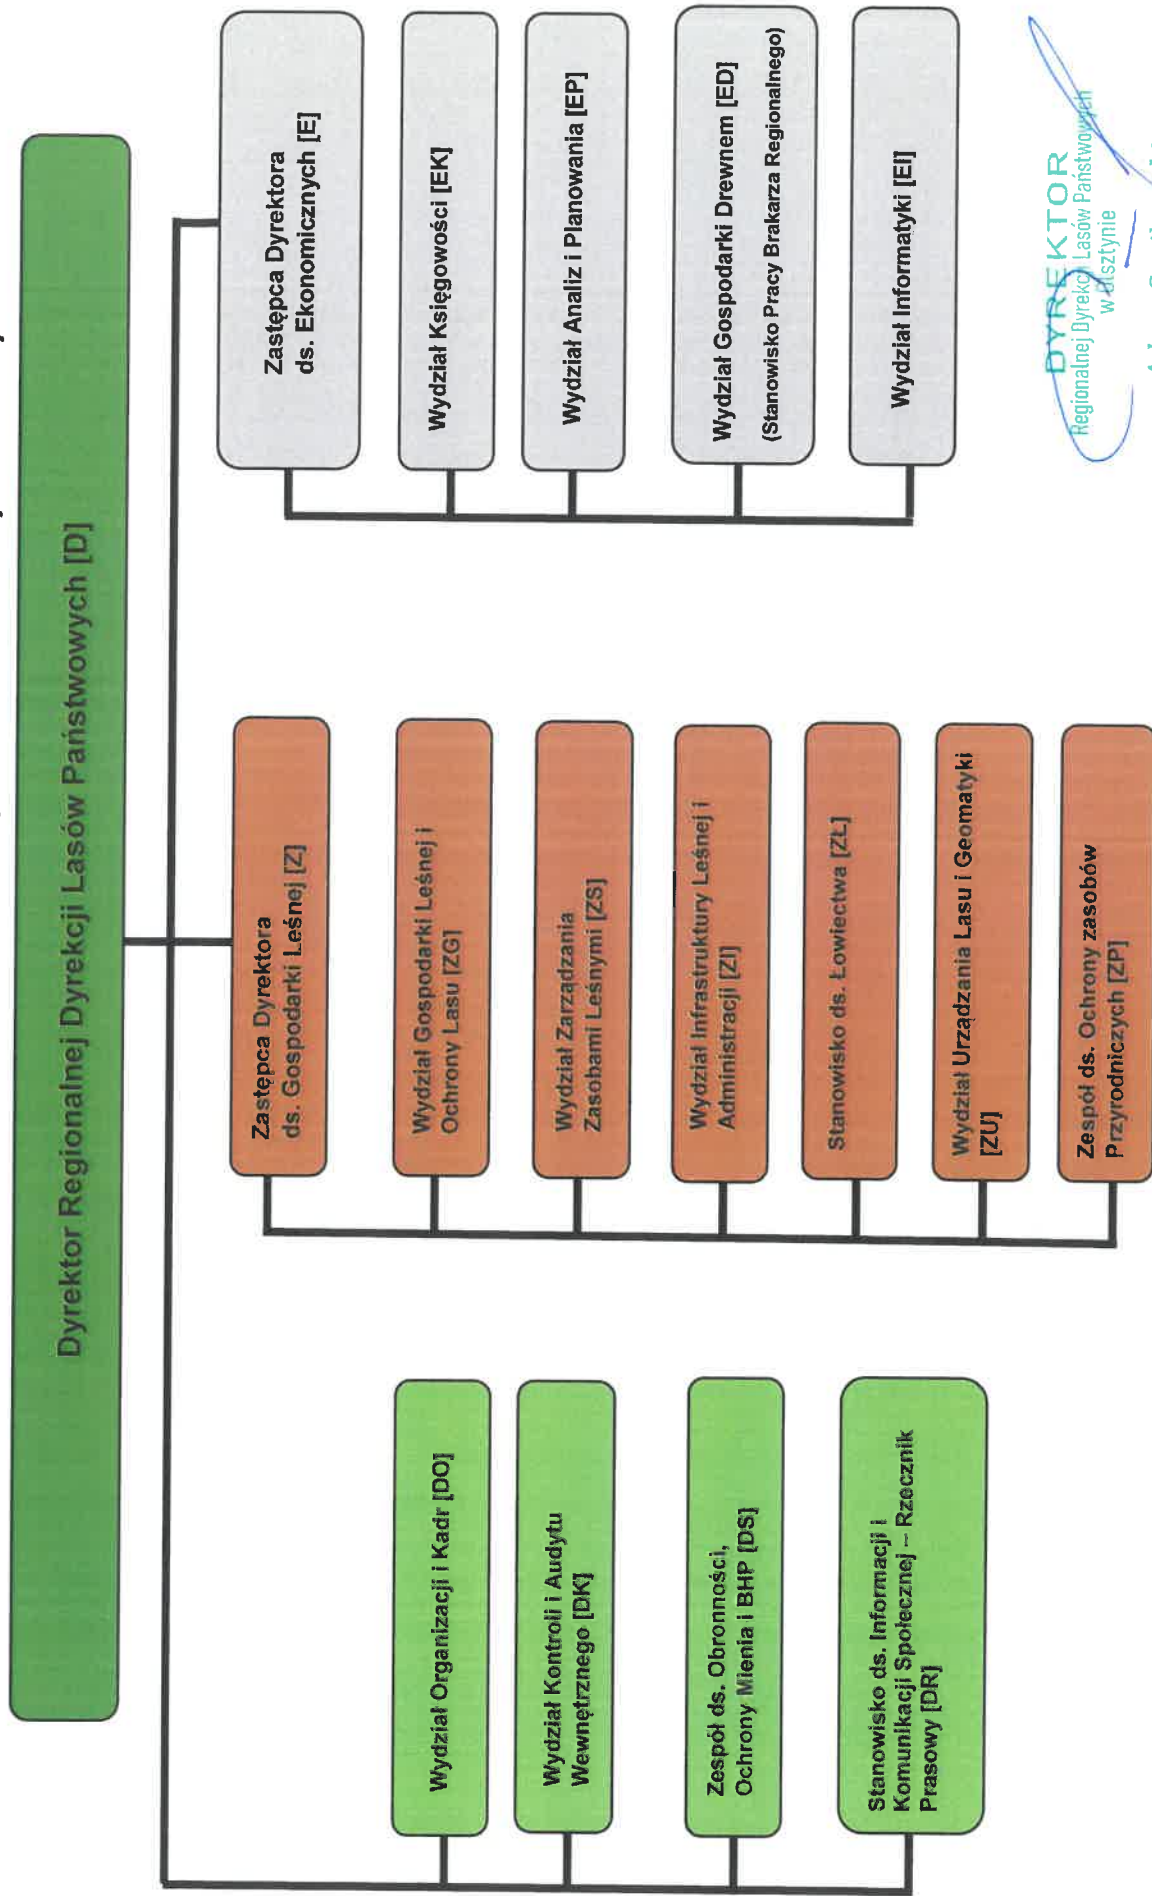

## Schemat organizacyjny Biura Regionalnej Dyrekcji Lasów Państwowych w Olsztynie

**DYREKTOR**  
Regionalnej Dyrekcji Lasów Państwowych  
w Olsztynie  
*Adam Czajkowski*