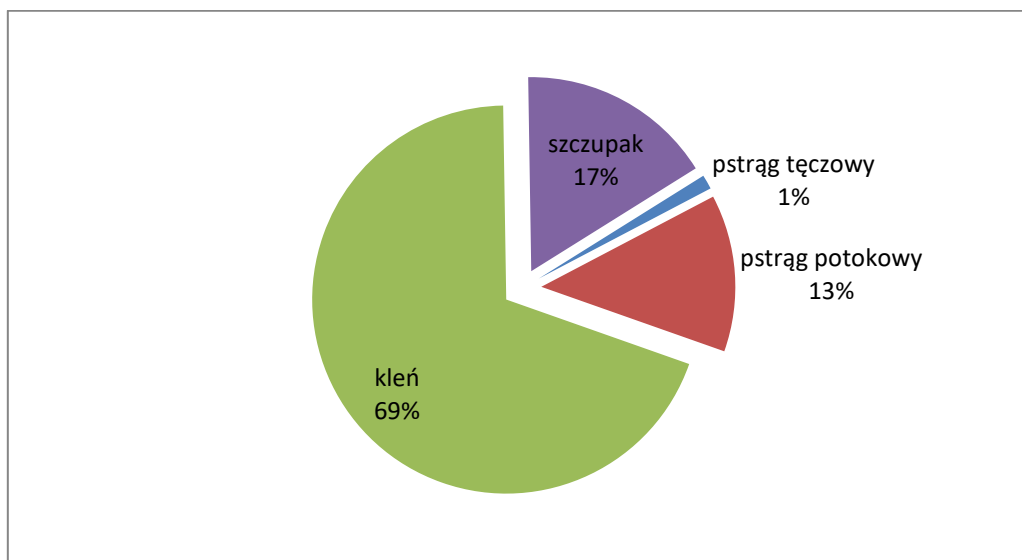

**Analiza połowów wędkarskich w obwodzie rybackim zbiornika Świnna Poręba na rzece Skawa nr 2
- rok 2020 -**

Obwód rybacki zbiornika Świnna Poręba udostępniony do wędkowania obejmuje jego część zbiornikową – wody zbiornika Świnna Poręba oraz rzeczną, czyli Skawę i Paleczkę. Podane poniżej dane opierają na analizie zwróconych przez wędkarzy rejestrów połowów. W roku 2020 wędkarze na łowisku Świnna Poręba złowili ogółem 11 gatunków ryb. Szacowany odłów wszystkich gatunków złowionych przez wędkarzy w roku 2020 wyniósł 10 979 kg.

Rysunek 1 Udział wagowy poszczególnych gatunków ryb w odłowach wędkarskich w zbiorniku Świnna Poręba (rejon II)

Rysunek 2 Udział wagowy poszczególnych gatunków ryb w odłowach wędkarskich w rzece Skawie i Paleczce (rejon I)