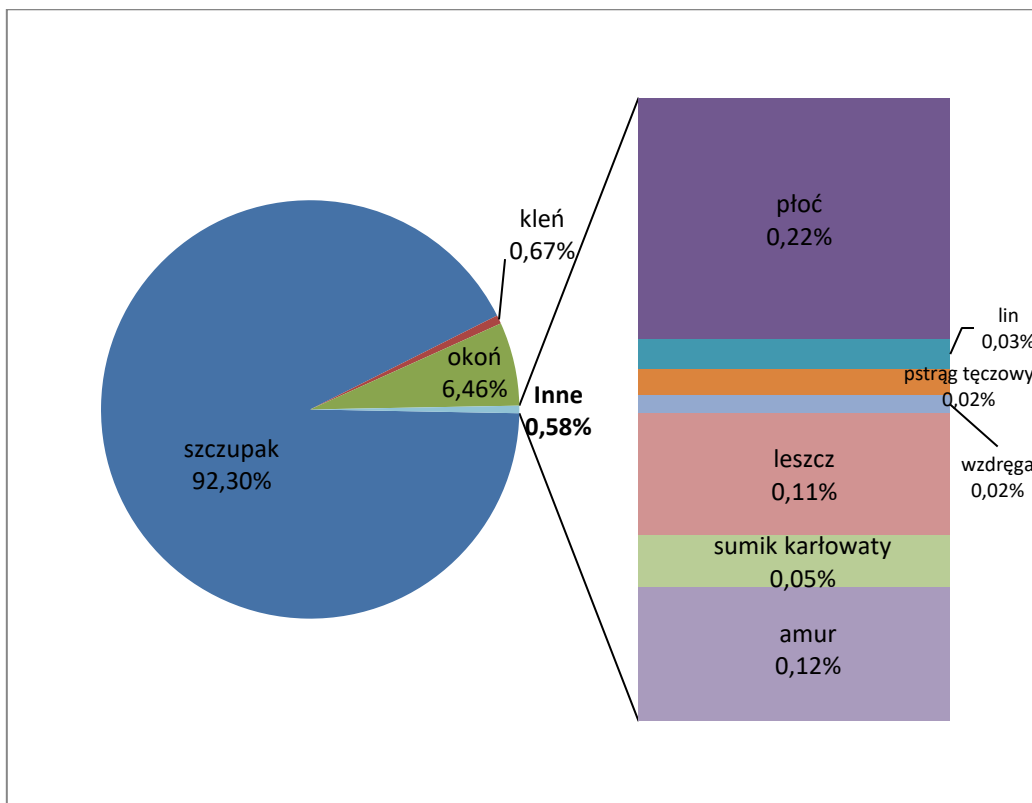

**Analiza połowów wędkarskich w obwodzie rybackim zbiornika Świnna Poręba na rzece Skawa nr 2
- rok 2020 -**

Obwód rybacki zbiornika Świnna Poręba udostępniony do wędkowania obejmuje jego część zbiornikową – wody zbiornika Świnna Poręba oraz rzeczną, czyli Skawę i Paleczkę. Podane poniżej dane opierają na analizie zwróconych przez wędkarzy rejestrów połowów. W roku 2020 wędkarze na łowisku Świnna Poręba złowili ogółem 11 gatunków ryb. Szacowany odłów wszystkich gatunków złowionych przez wędkarzy w roku 2020 wyniósł 10 979 kg.

Rysunek 1 Udział wagowy poszczególnych gatunków ryb w odłowach wędkarskich w zbiorniku Świnna Poręba (rejon II)

Rysunek 2 Udział wagowy poszczególnych gatunków ryb w odłowach wędkarskich w rzece Skawie i Paleczce (rejon I)