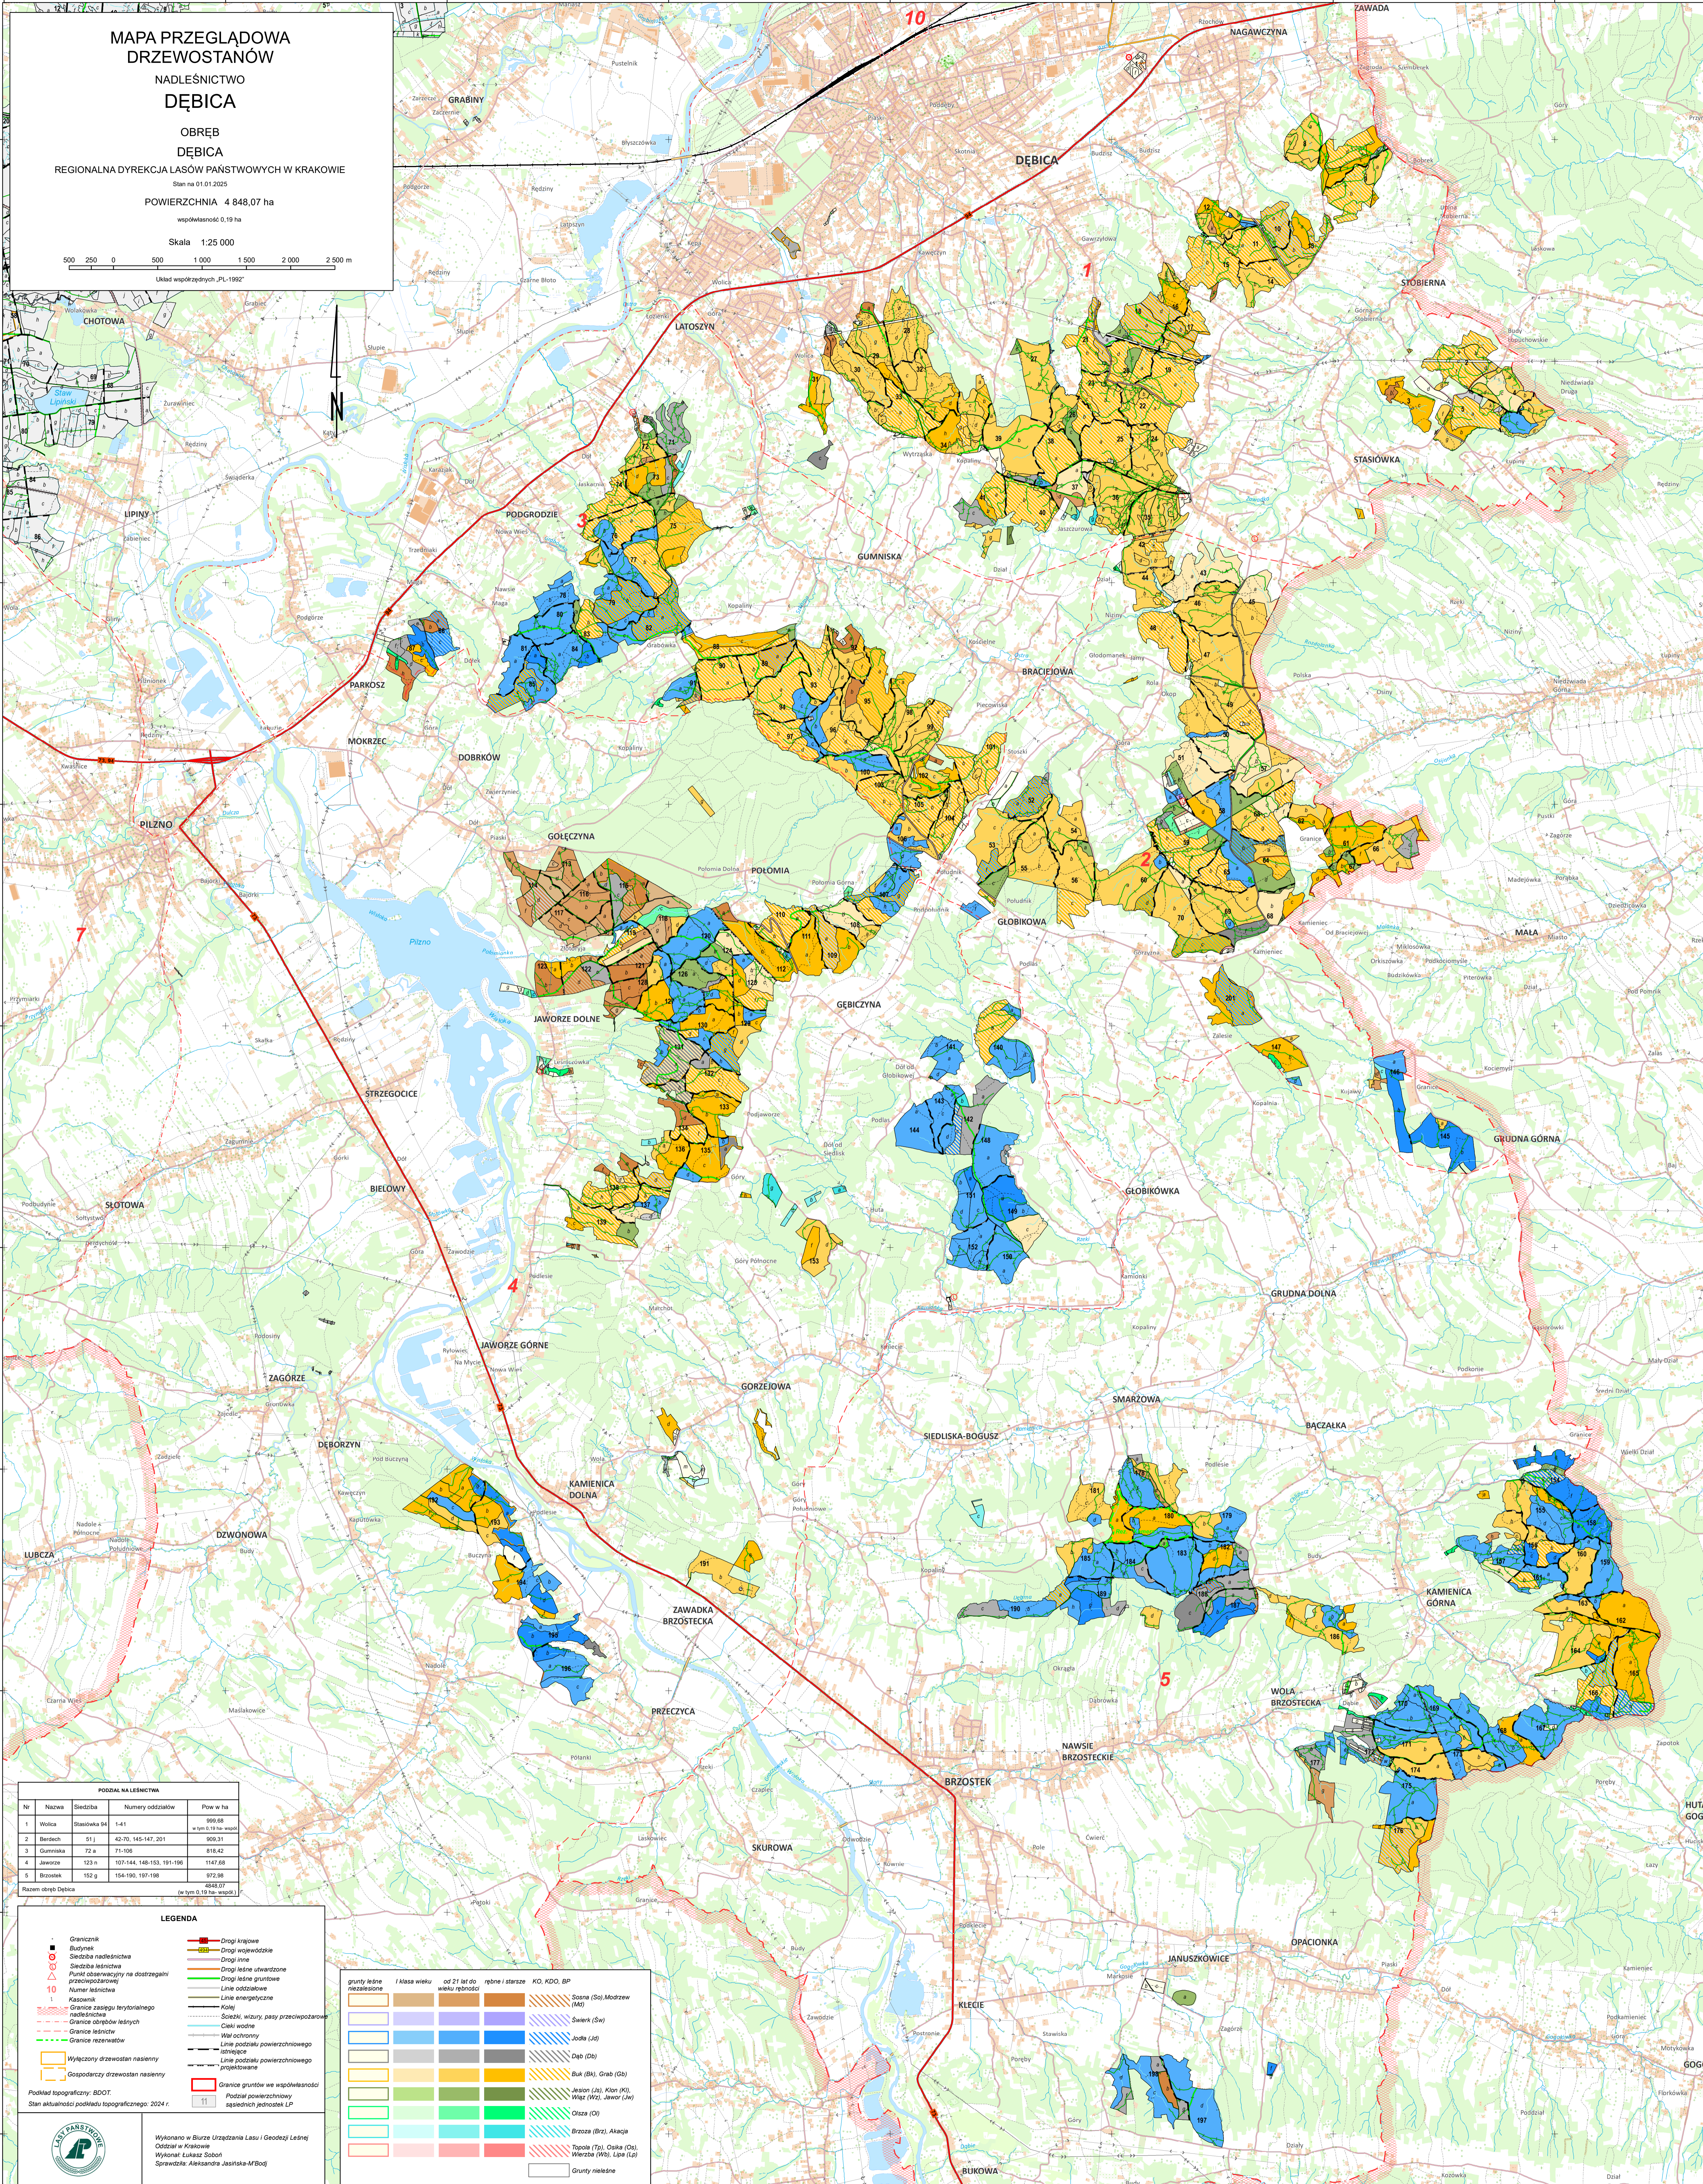

MAPA PRZEGLĄDOWA DRZEWOSTANÓW NADLEŚNICTWO DĘBICA

OBREB
DĘBICA

REGIONALNA DYREKCJA LASÓW PAŃSTWOWYCH W KRAKOWIE

Stan na 01.01.2025

POWIERZCHNIA 4 848,07 ha

współczesność 0,19 ha

Skala 1:25 000

500 250 0 500 1000 1500 2000 2500 m

Układ współrzędnych „PL-1992”

PODZIAŁ NA LEŚNICTWA			
Nr	Nazwa	Siedziba	Numery oddziałów
1	Wolica	Stawówka 94	1-41
2	Bardach	51 j	42-70, 145-147, 201
3	Gumńska	72 a	71-106
4	Jaworzec	123 n	107-144, 148-153, 191-196
5	Brzostek	152 g	154-190, 197-198
Razem obręb Dębica			1-201
			(w tym 0,19 ha - współczesność)

Wykonano w Biurze Urządzania Lasu i Geodezji Leśnej
Oddział w Krakowie
Wykonali: Lukasz Sobon
Sprawdził: Aleksandra Jaszińska-MBodl