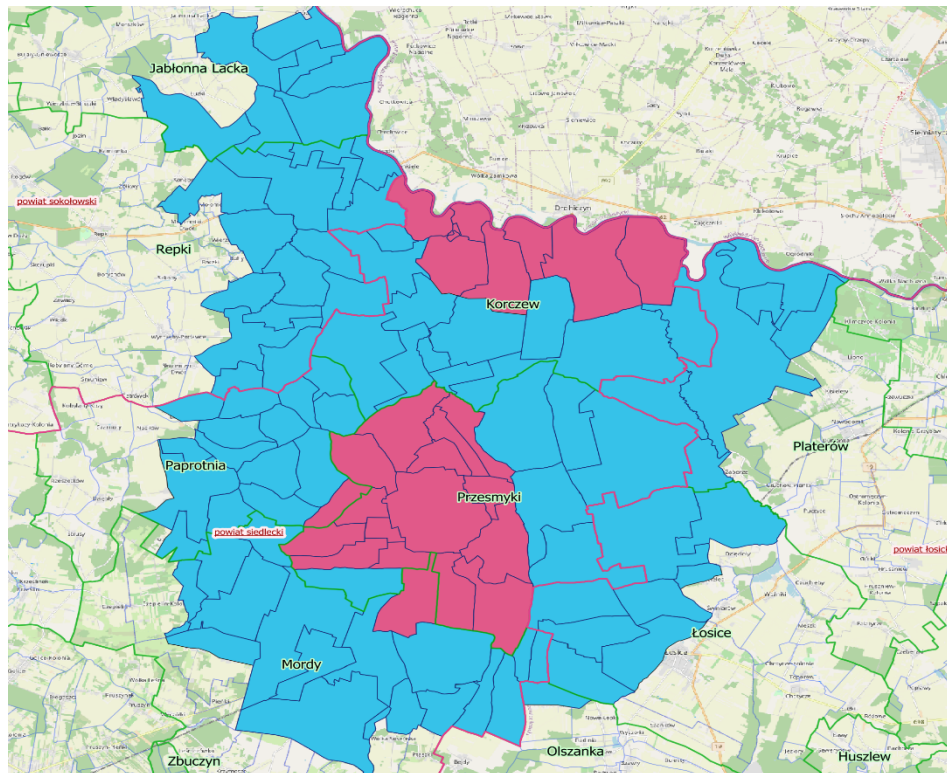

Załącznik do rozporządzenia Wojewody Mazowieckiego
z dnia 19 grudnia 2024 r.

LEGENDA:

- obszar zapowietrzony
- obszar zagrożony