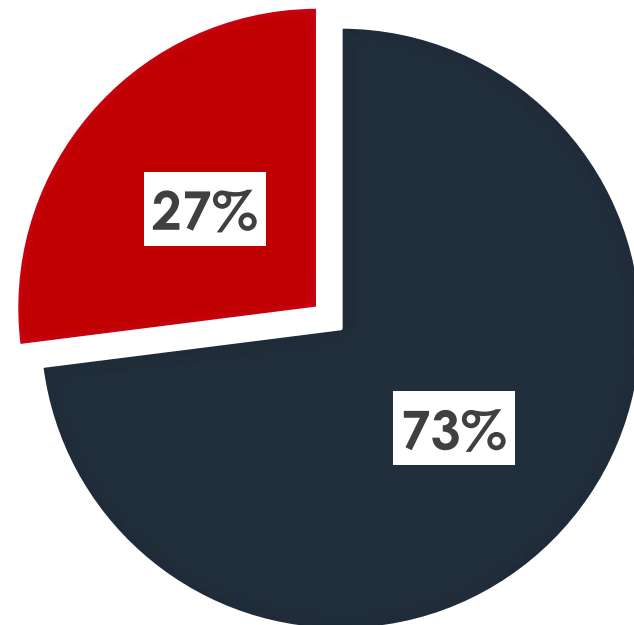

Piaskownica API EZD RP – rozwój produktów IT wokół EZD RP

Integracje wg sposobu dystrybucji

■ ogólnodostępne ■ dedykowane