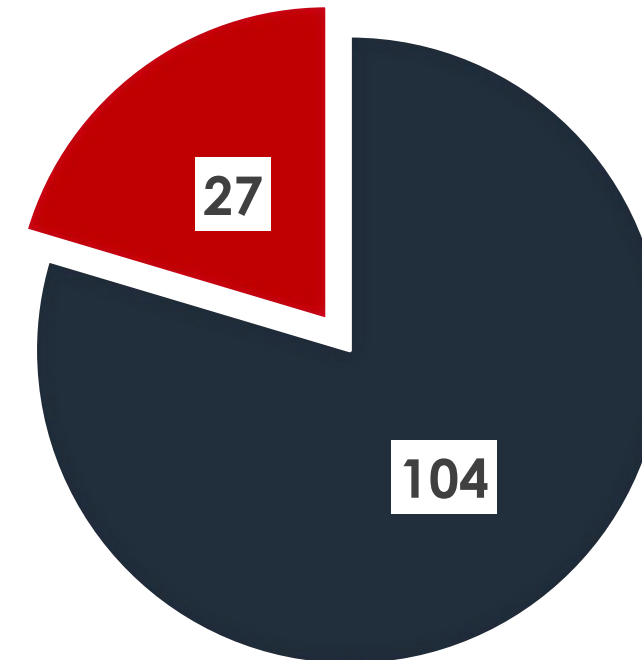

Podmioty operatywne

■ komercyjne ■ publiczne

>131

podmiotów operatywnych na Piaskownicy API EZD RP

<https://www.gov.pl/web/ezd-rp/oprogramowanie-zintegrowane-z-ezd-rp>