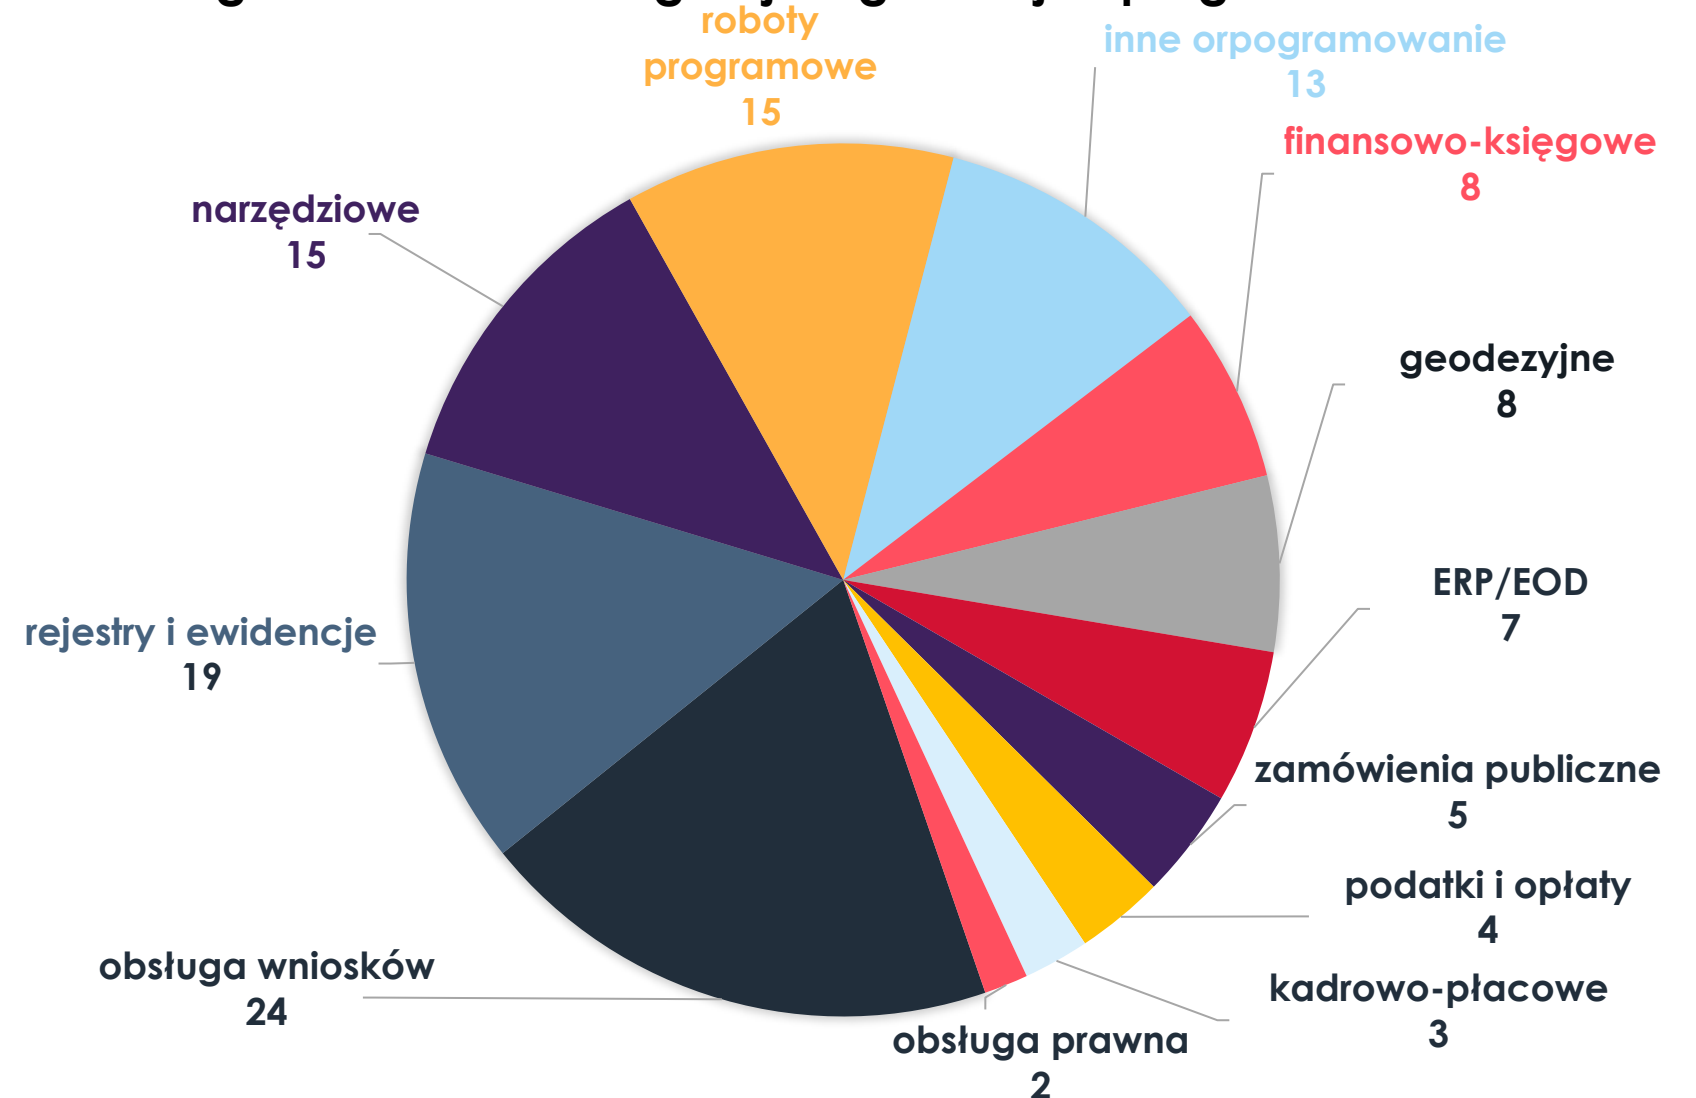

Piaskownica API EZD RP

– rozwój produktów IT wokół EZD RP

Zrealizowane integracje

ARCUS EZD	ARCUS S.A.
Canon imageFORMULA EZD	Docu-Partner Sp. z o.o.
KS-ASW zamawianie leków	KAMSOFT S.A.
Zatrudnienie nauczyciela bez kwalifikacji	Kuratorium Oświaty we Wrocławiu
DocuScan EZD	Docu-Partner Sp. z o.o.
Q-vision	Qube Technologies Sp. z o.o.
e-Zamawiający	Otwarty Rynek Elektroniczny S.A.
PaperStreamCapture Pro	PFU (EMEA) Limited, A RICOH Company
Oprogramowanie FISKUS	Centrum Informatyki ZETO S.A.
Kodak Alaris Capture Pro	Kodak Alaris

Zgłoszone 123 - integracje wg rodzaju oprogramowania

<https://www.gov.pl/web/ezd-rp/oprogramowanie-zintegrowane-z-ezd-rp>