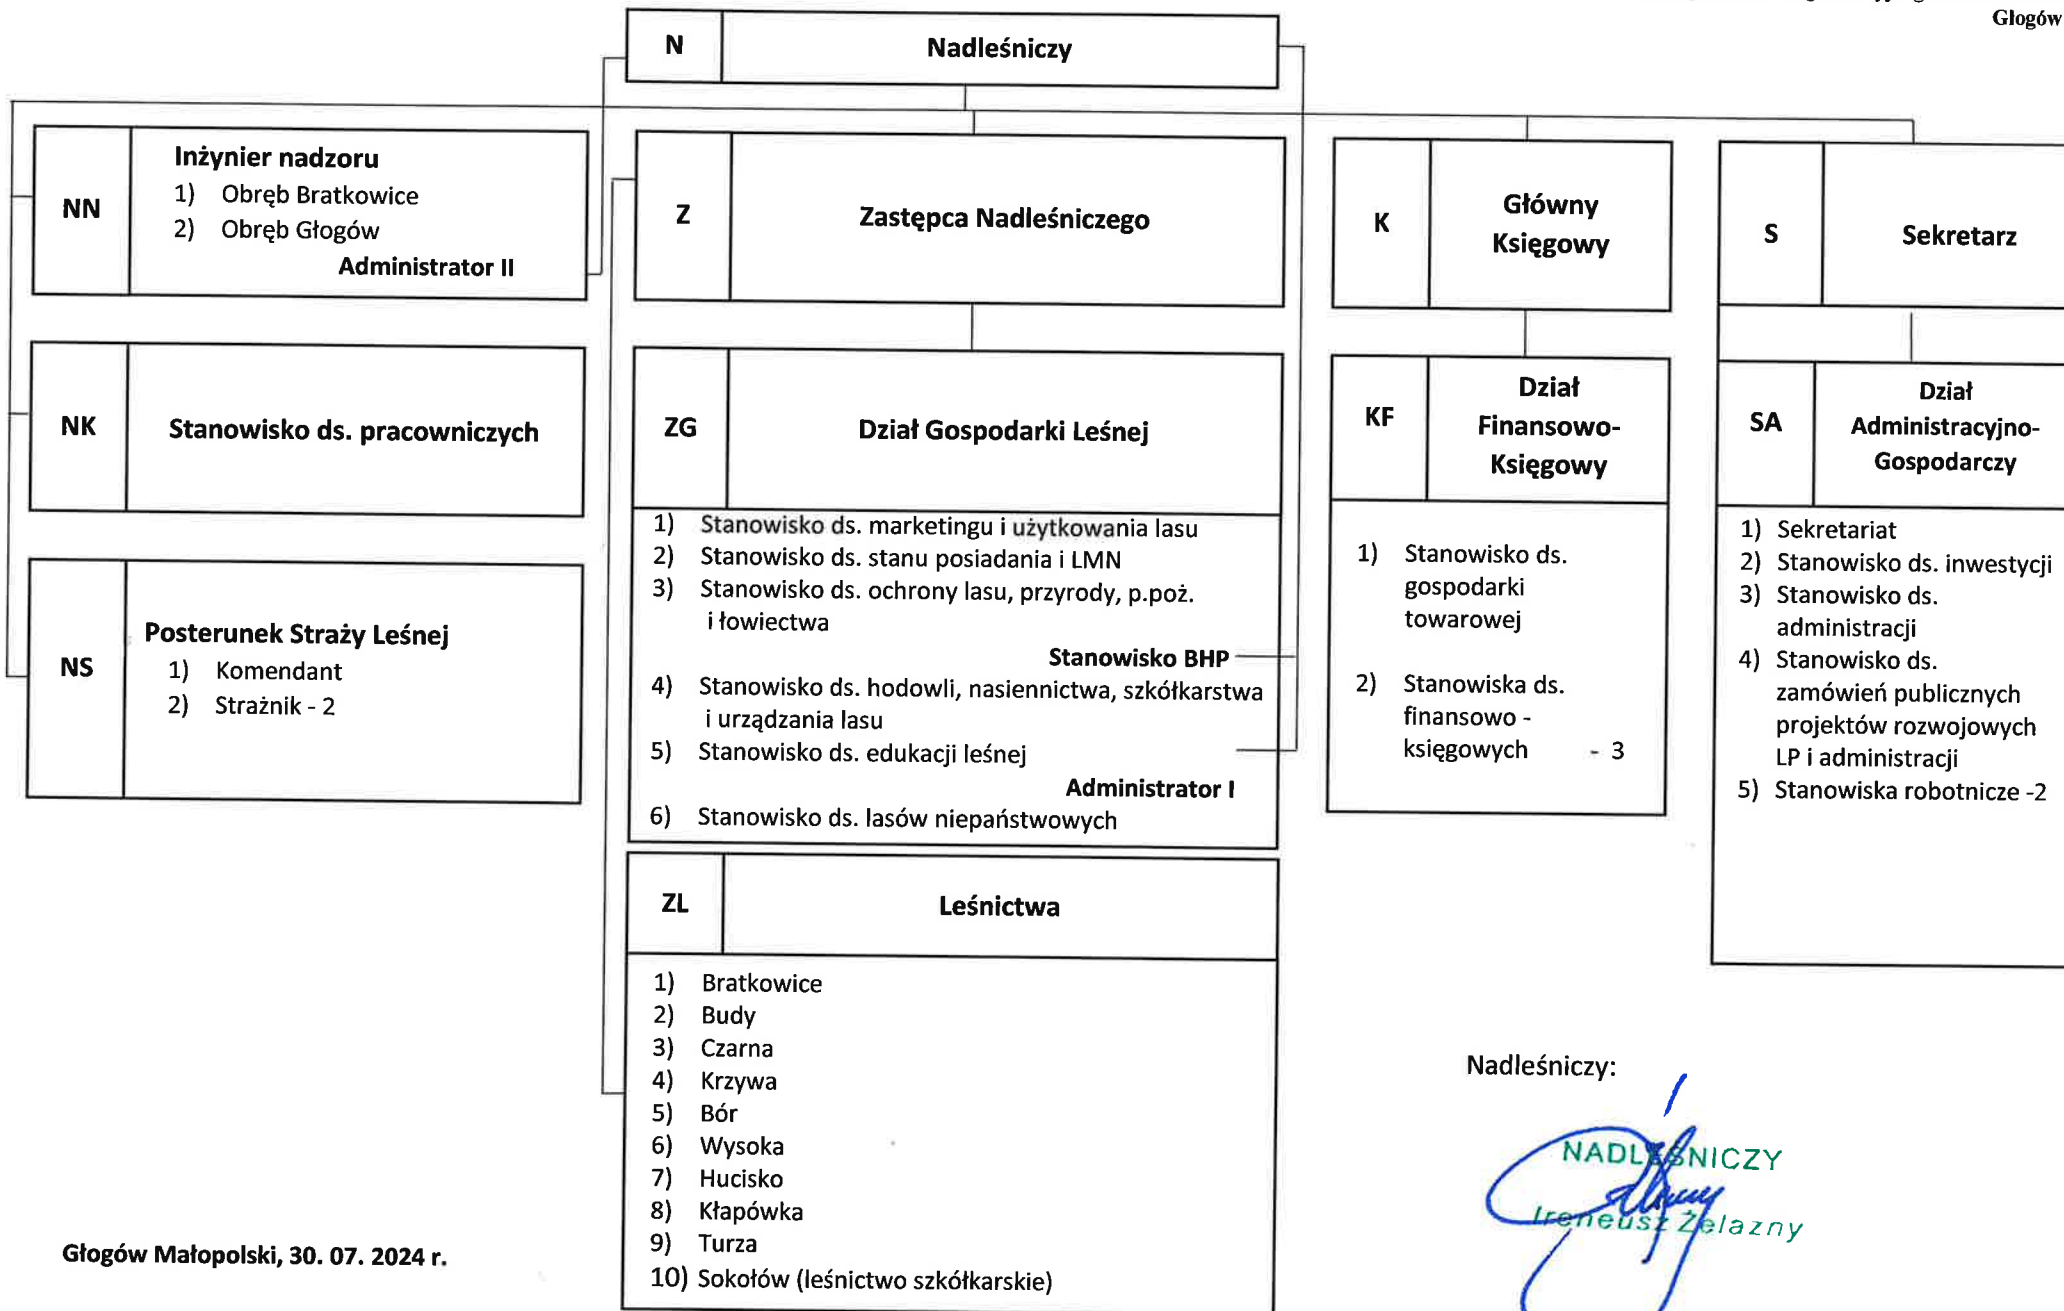

# Schemat Organizacyjny Nadleśnictwa Głogów

Załącznik Nr 1  
do Regulaminu Organizacyjnego Nadleśnictwa  
Głogów

Nadleśniczy:

  
NADLEŚNICZY  
Ireneusz Żelazny

Głogów Małopolski, 30. 07. 2024 r.