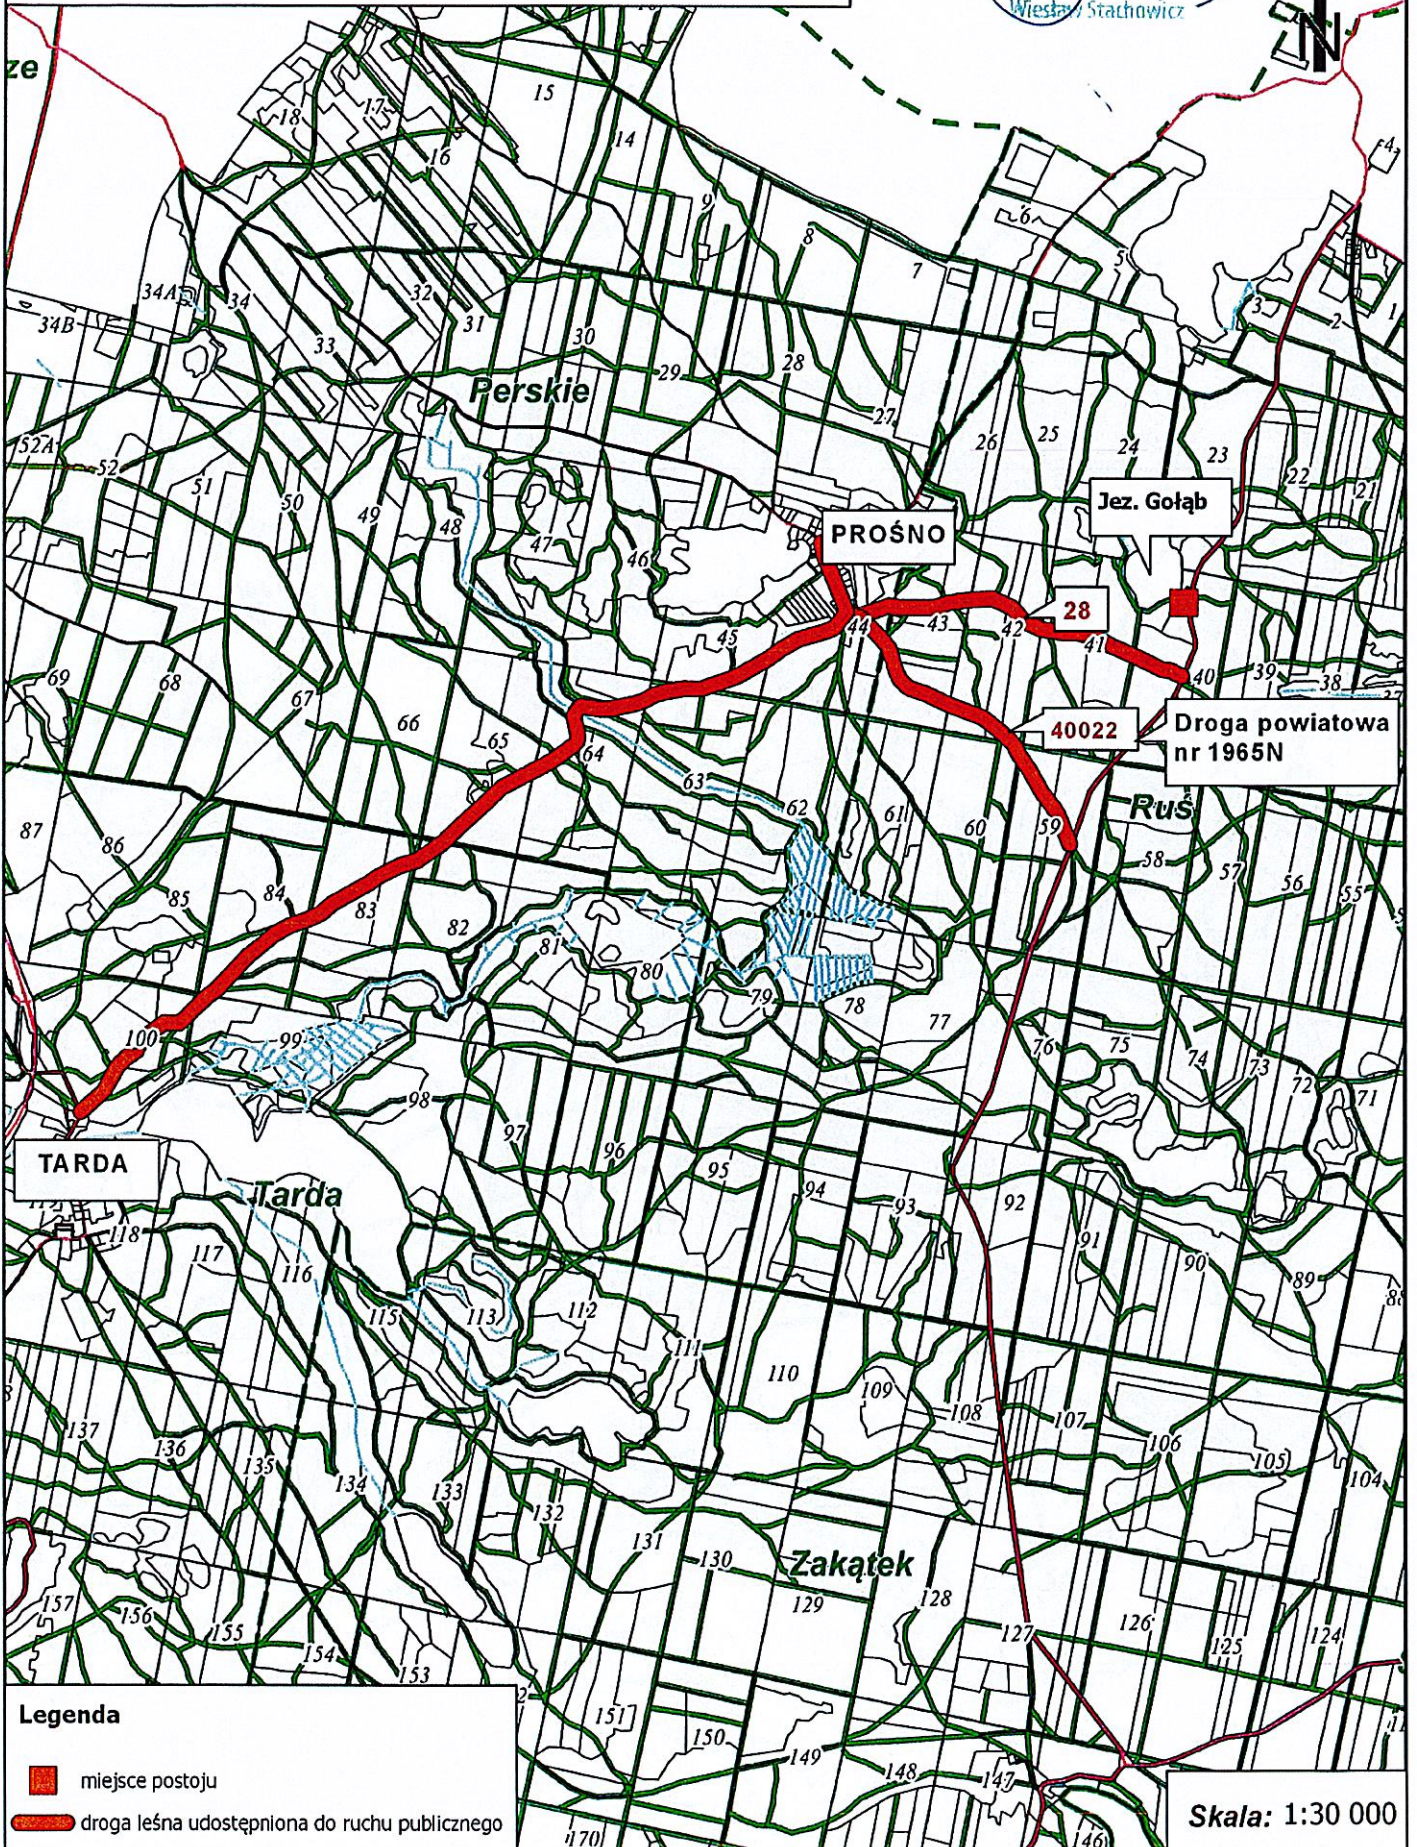

NADLEŚNICTWO MIŁOMŁYN

drogi leśne udostępnione do ruchu publicznego

NADLEŚNICZY
Nadleśnictwo
Miłomłyn
[Signature]
Wiesław Stachowicz

Legenda

-  miejsce postoju
-  droga leśna udostępniona do ruchu publicznego

NADLEŚNICZY
Nadleśnictwa
Miłomłyn
Wiesław Starowicz

59

BAGIEŃSKO

$\frac{44}{27,82}$

Bagieńsko

43015

$\frac{43}{31,28}$

Droga ekspresowa
S7

Jeziory

Legenda

-  miejsce postoju
-  droga leśna udostępniona do ruchu publicznego

Skala: 1:1 500

NADLEŚNICTWO MIŁOMŁYN

drogi leśne udostępnione do ruchu publicznego

NADLEŚNICZY
Nadleśnictwa
Miłomłyn
Wiesław Stachowicz
Wiesław Stachowicz

Legenda

 miejsce postoju

Skala: 1:3 000