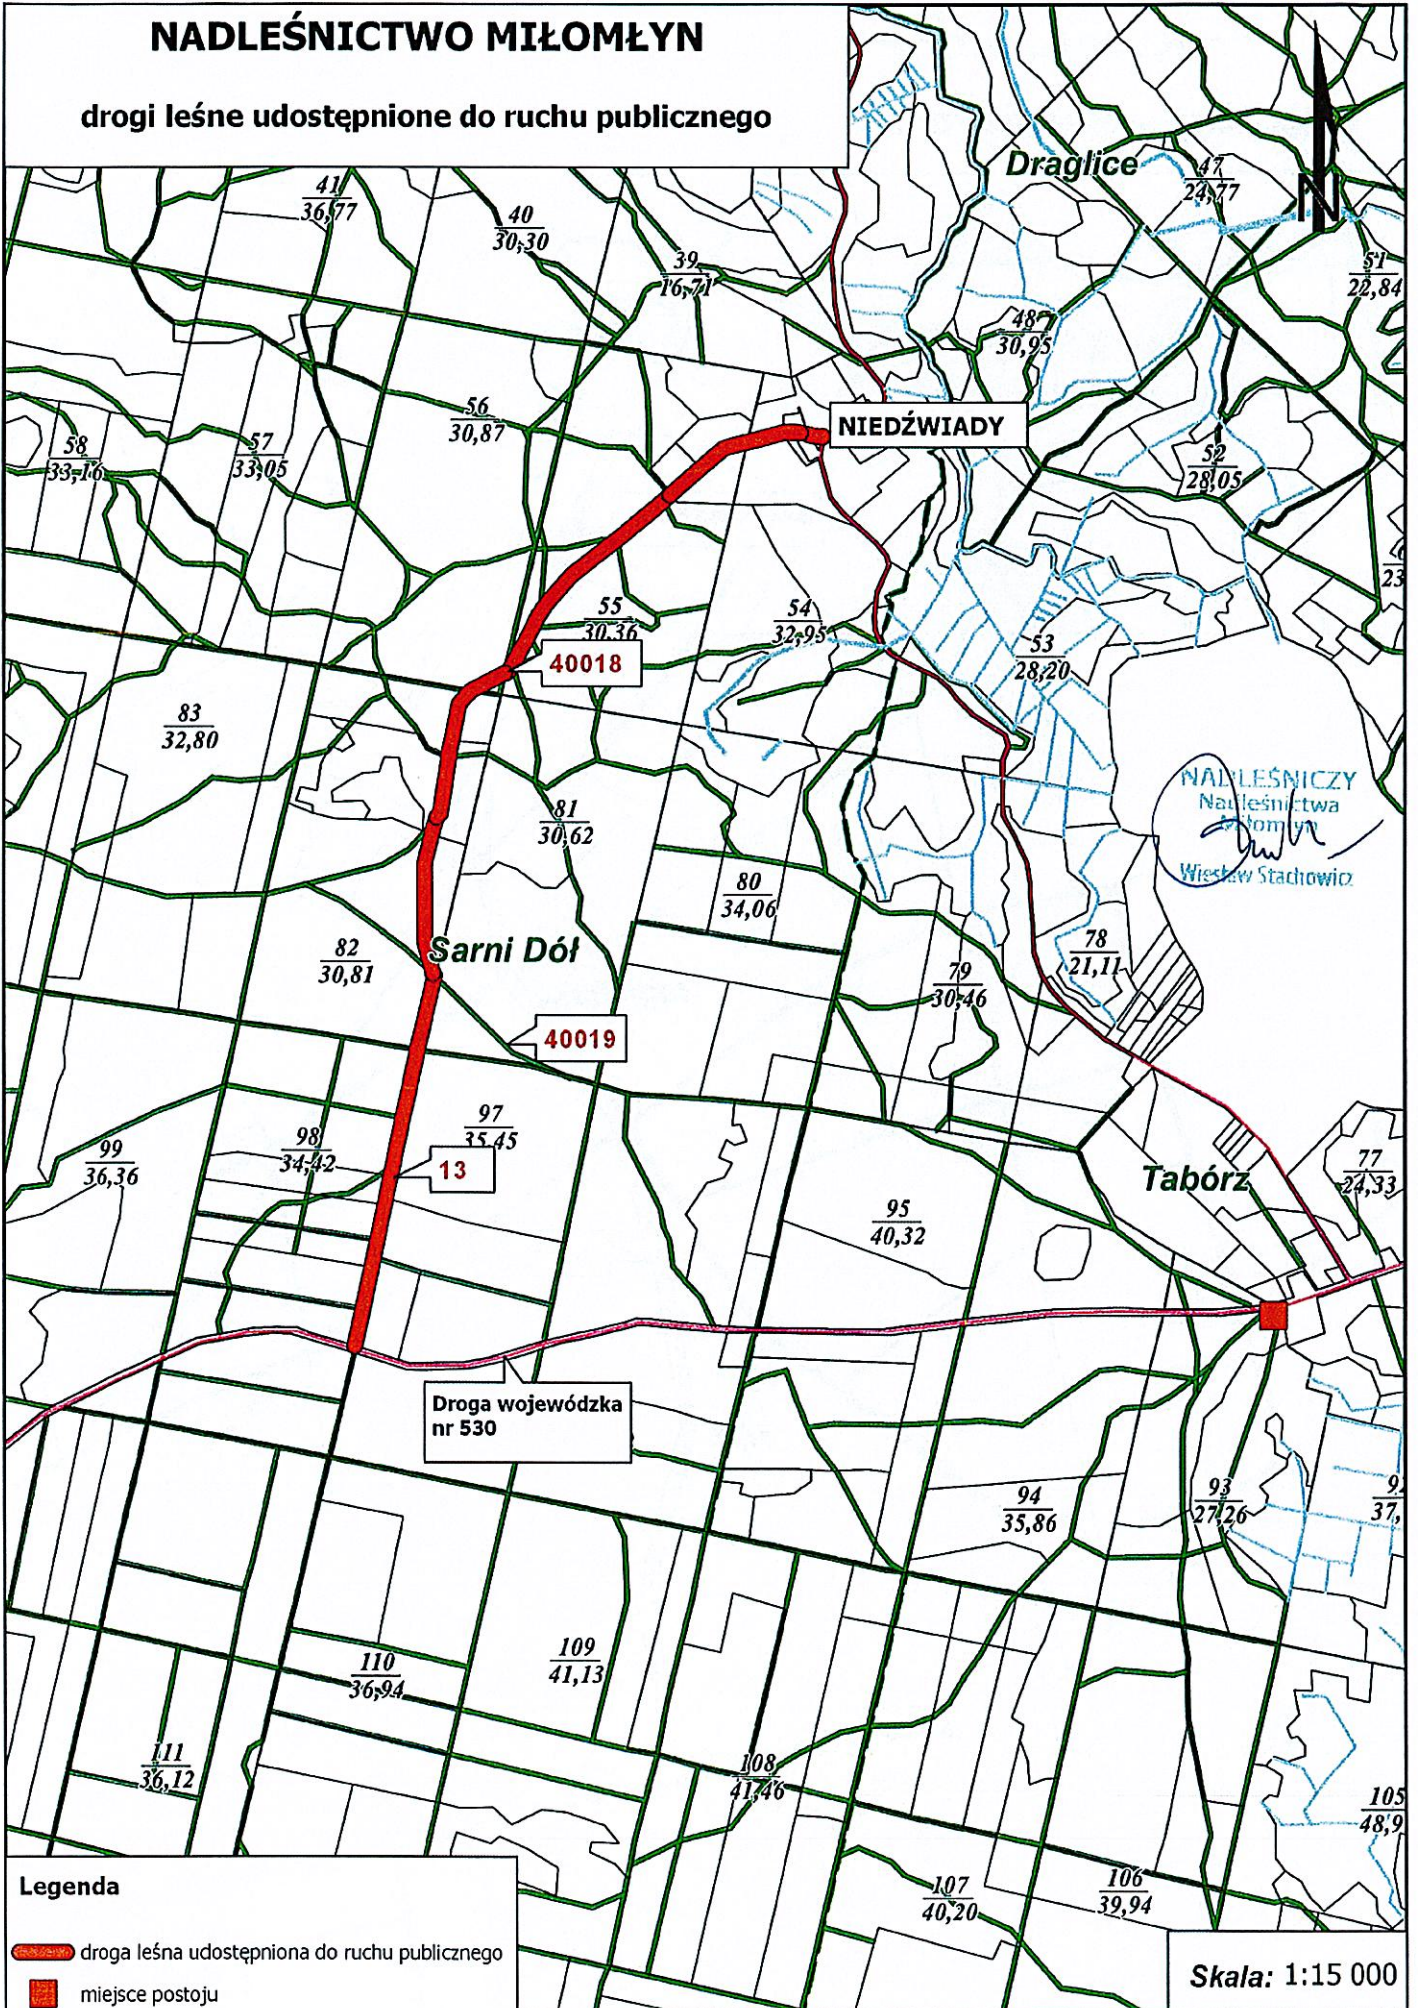

NADLEŚNICTWO MIŁOMŁYN

drogi leśne udostępnione do ruchu publicznego