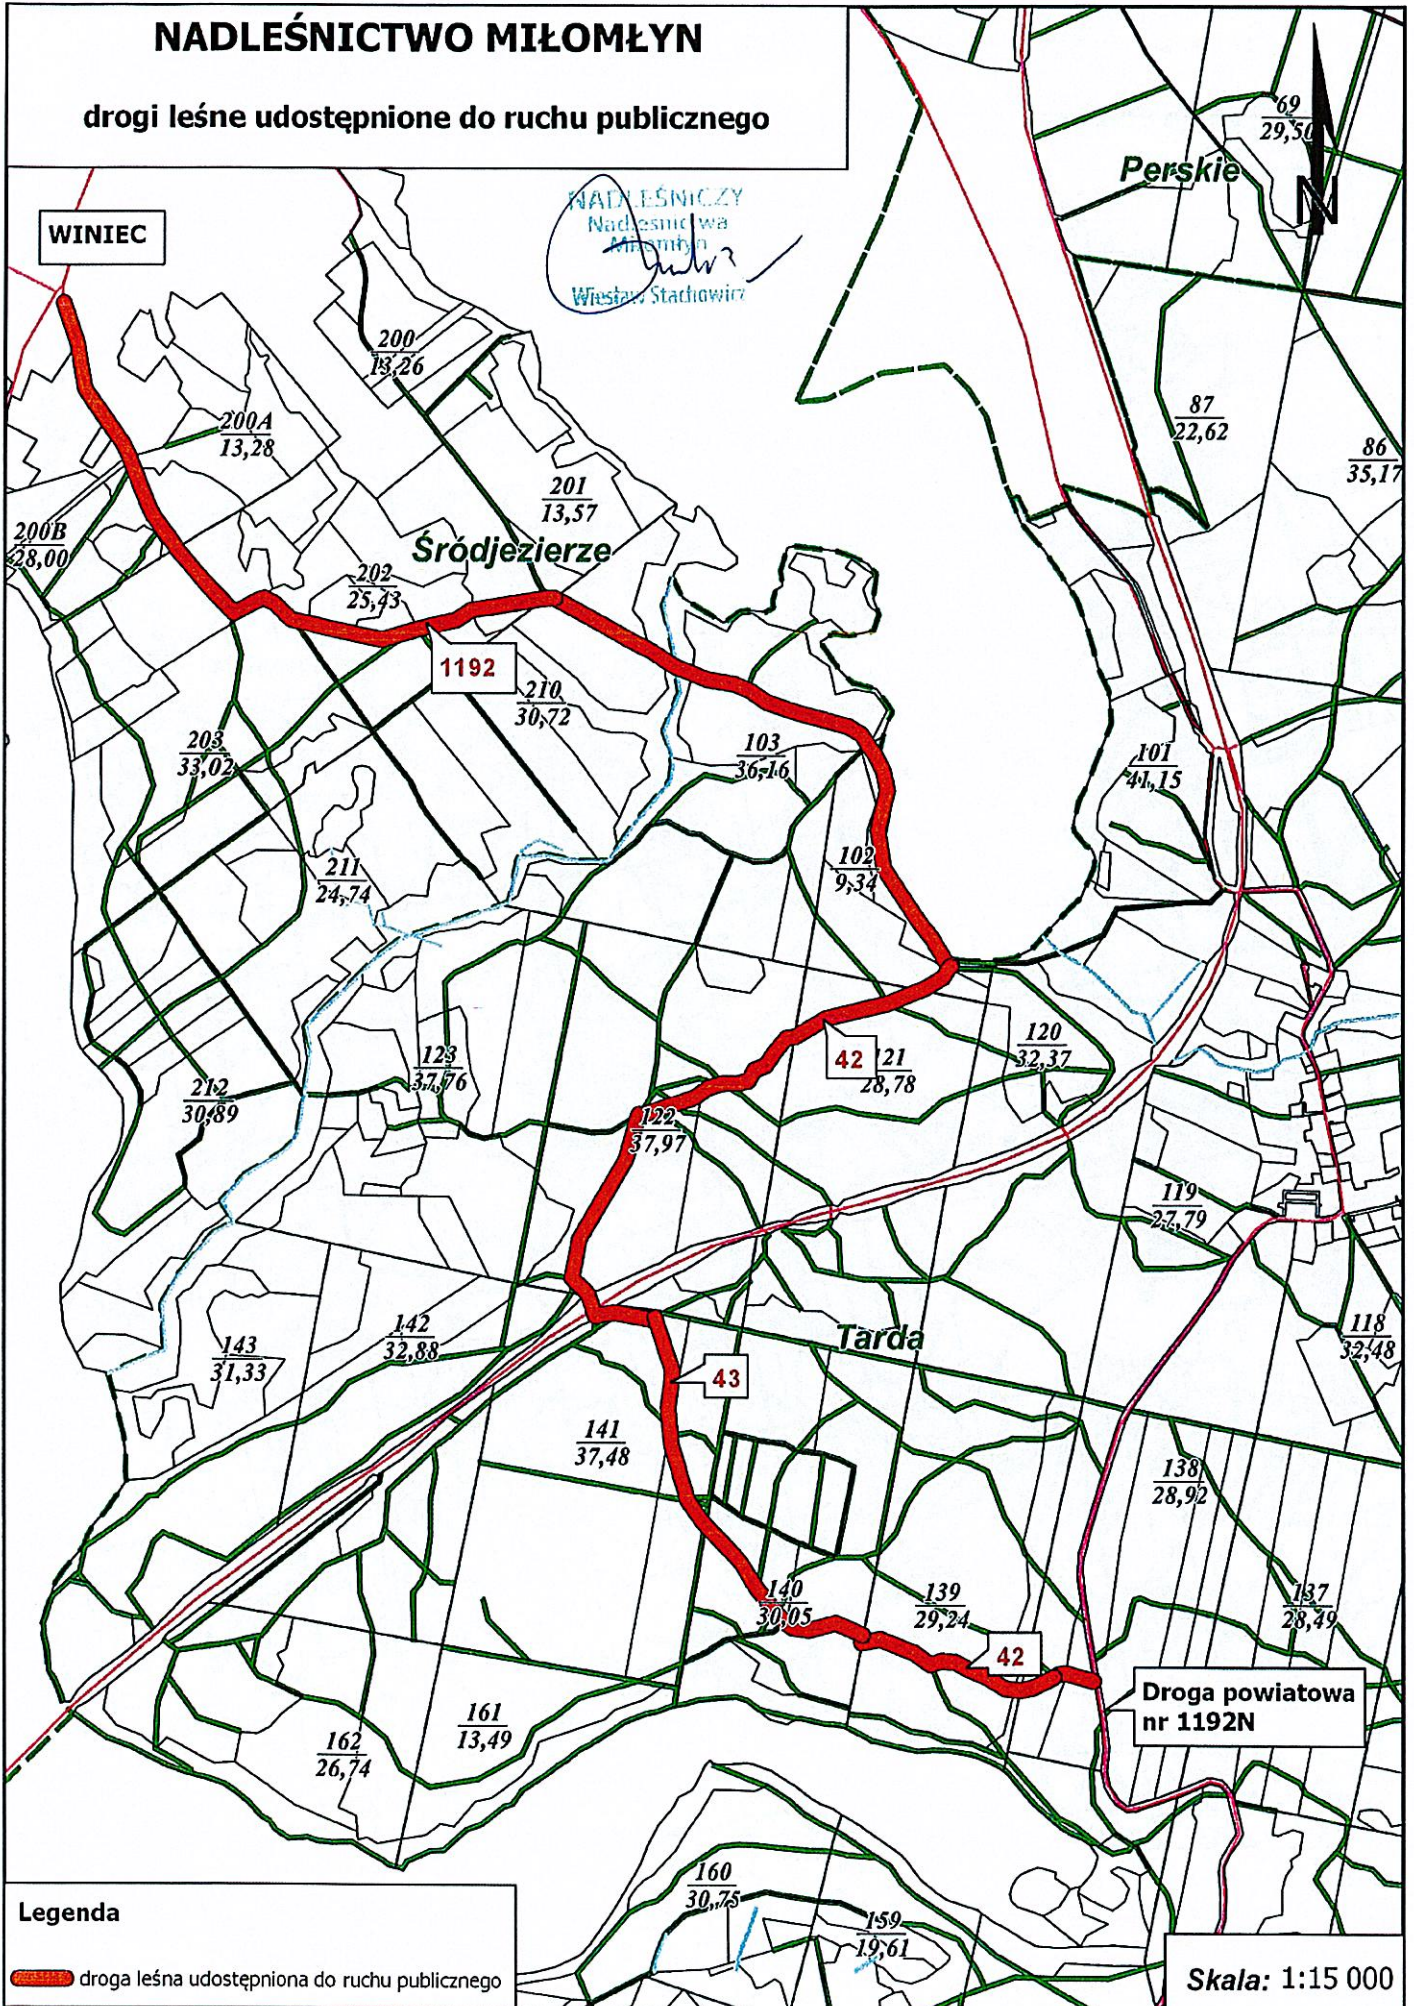

NADLEŚNICTWO MIŁOMŁYN

drogi leśne udostępnione do ruchu publicznego

NADLEŚNICZY
Nadleśnictwo
Miłomłyn
[Signature]
Wiesław Stachowicz

Legenda

-  miejsce postoju
-  droga leśna udostępniona do ruchu publicznego

Skala: 1:30 000

NADLEŚNICTWO MIŁOMŁYN

drogi leśne udostępnione do ruchu publicznego

NADLEŚNICTWO MIŁOMŁYN

drogi leśne udostępnione do ruchu publicznego

NADLEŚNICTWO MIŁOMŁYN

drogi leśne udostępnione do ruchu publicznego

NADLEŚNICZY
Nadleśnictwa
Miłomłyn
Wiesław Starowicz

59

BAGIEŃSKO

$\frac{44}{27,82}$

Bagieńsko

43015

$\frac{43}{31,28}$

Droga ekspresowa
S7

Legenda

 miejsce postoju

Skala: 1:3 000