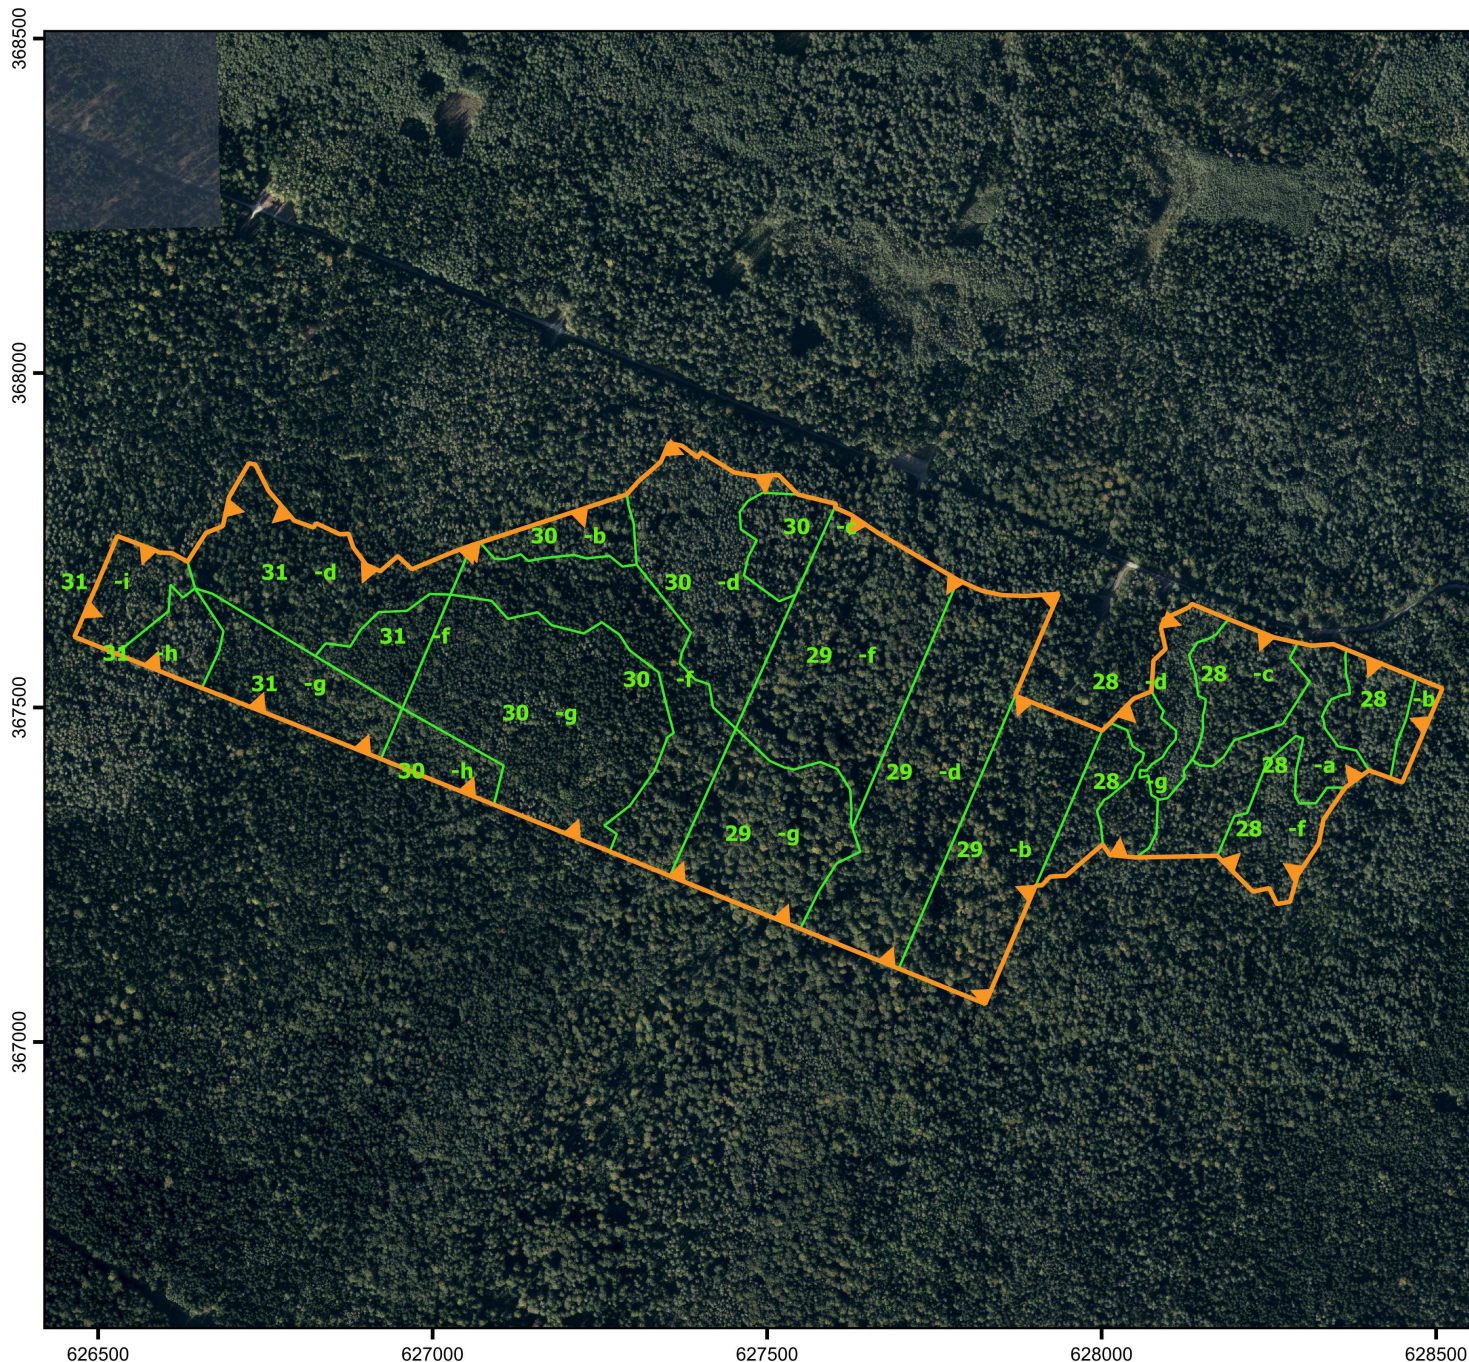

# PRZEBIEG GRANICY REZERWATU PRZYRODY "SKARBOWA GÓRA"

0 200 400 600 m

Układ współrzędnych PL-1992

## Objaśnienia

granica rezerwatu przyrody Skarbowa Góra

granice wydziałów leśnych

- Oddziały i wydziałenia leśne: Bank Danych o Lasach, baza danych (09.2024)

- Ortofotomapa: Główny Urząd Geodezji i Kartografii, usługa przeglądania (09.2024)

- Mapa topograficzna: Główny Urząd Geodezji i Kartografii, usługa przeglądania (09.2024)