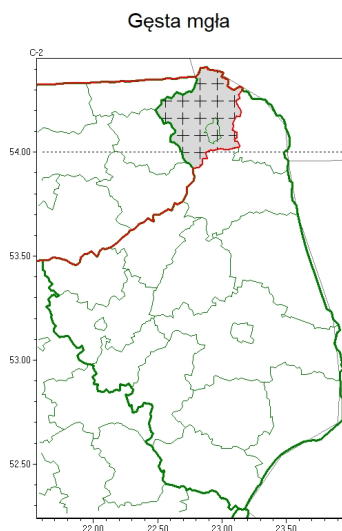

### Zasięg komunikatu w województwie

### Komunikat meteorologiczny z godz. 10:46 dnia 20.01.2025

<b>Nazwa biura</b>	IMGW-PIB Centralne Biuro Prognoz Meteorologicznych - Wydział w Białymstoku
<b>Zjawiska</b>	Gęsta mgła
<b>Obszar</b>	województwo podlaskie powiaty: suwalski, Suwałki
<b>Sytuacja meteorologiczna</b>	Lokalnie nadal występują mgły ograniczające widzialność do około 300 m. W godzinach okołopołudniowych widzialność przejściowo poprawi się, ale mgły i silne zamglenia mogą się wciąż utrzymywać.
<b>Uwagi</b>	Komunikat przygotowano na podstawie danych z systemów teledetekcji atmosfery oraz sieci pomiarowo-obszernych IMGW-PIB. Lokalnie zjawiska mogą mieć inny przebieg niż opisany.
<b>Godzina i data wydania</b>	godz. 10:46 dnia 20.01.2025