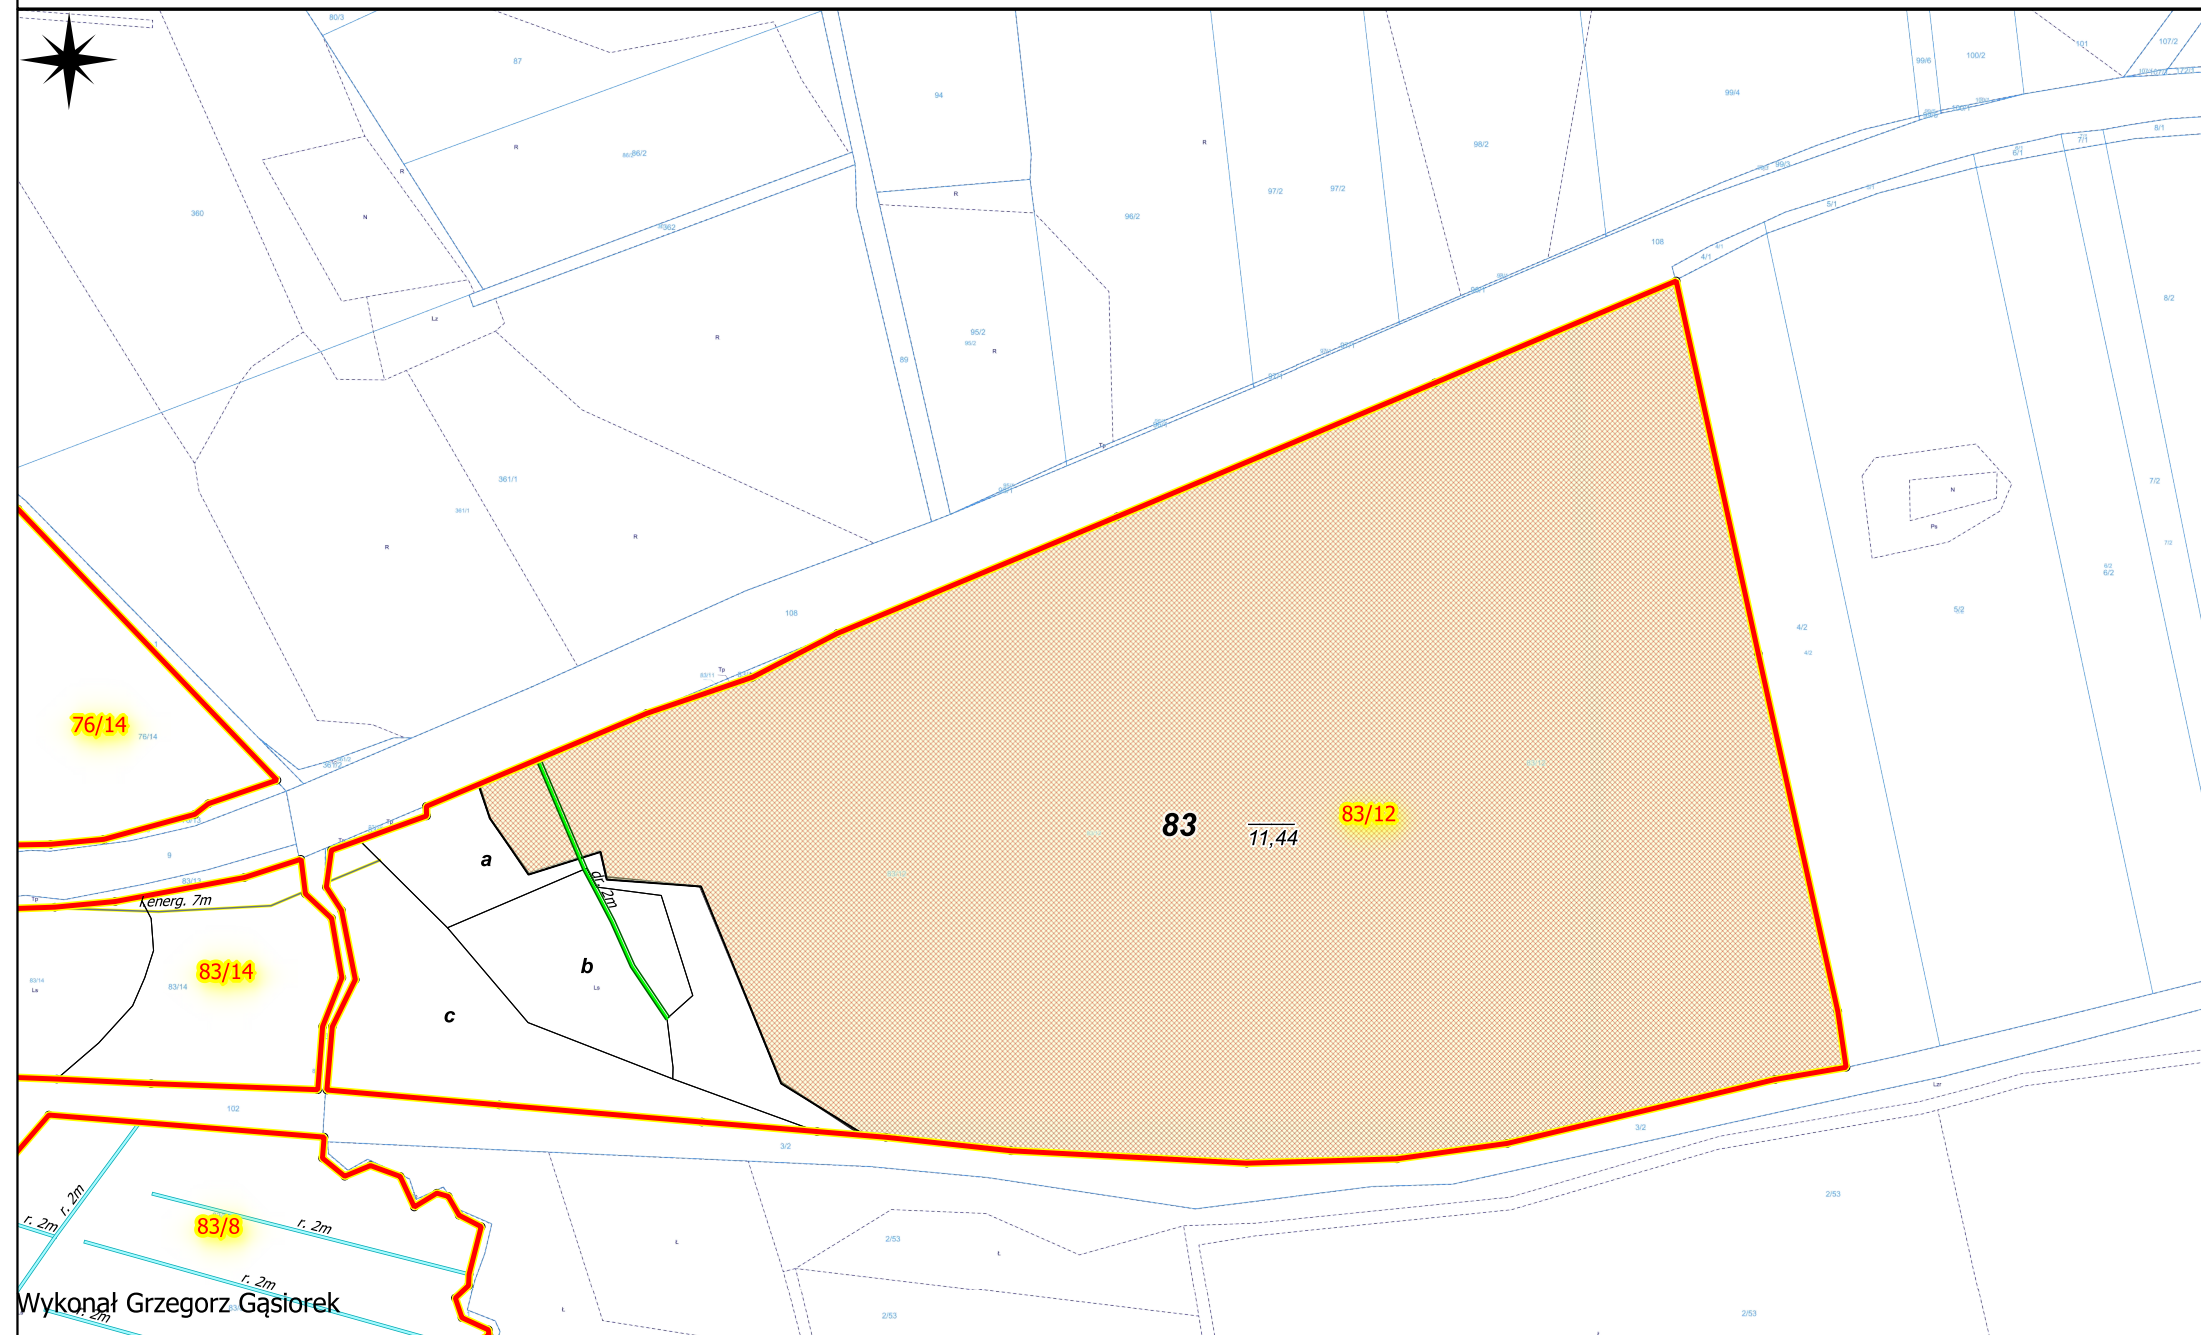

Nadleśnictwo Gryfice  
Obręb Gryfice  
Leśnictwo Gosław  
Oddz. 83a-98  
Działka nr 83/12 obr. Paliczyno, gmina Trzebiatów  
Powierzchnia - 11,400 ha

Mapa gospodarcza  
Skala 1:3 000

Wykonał Grzegorz Gąsiorek