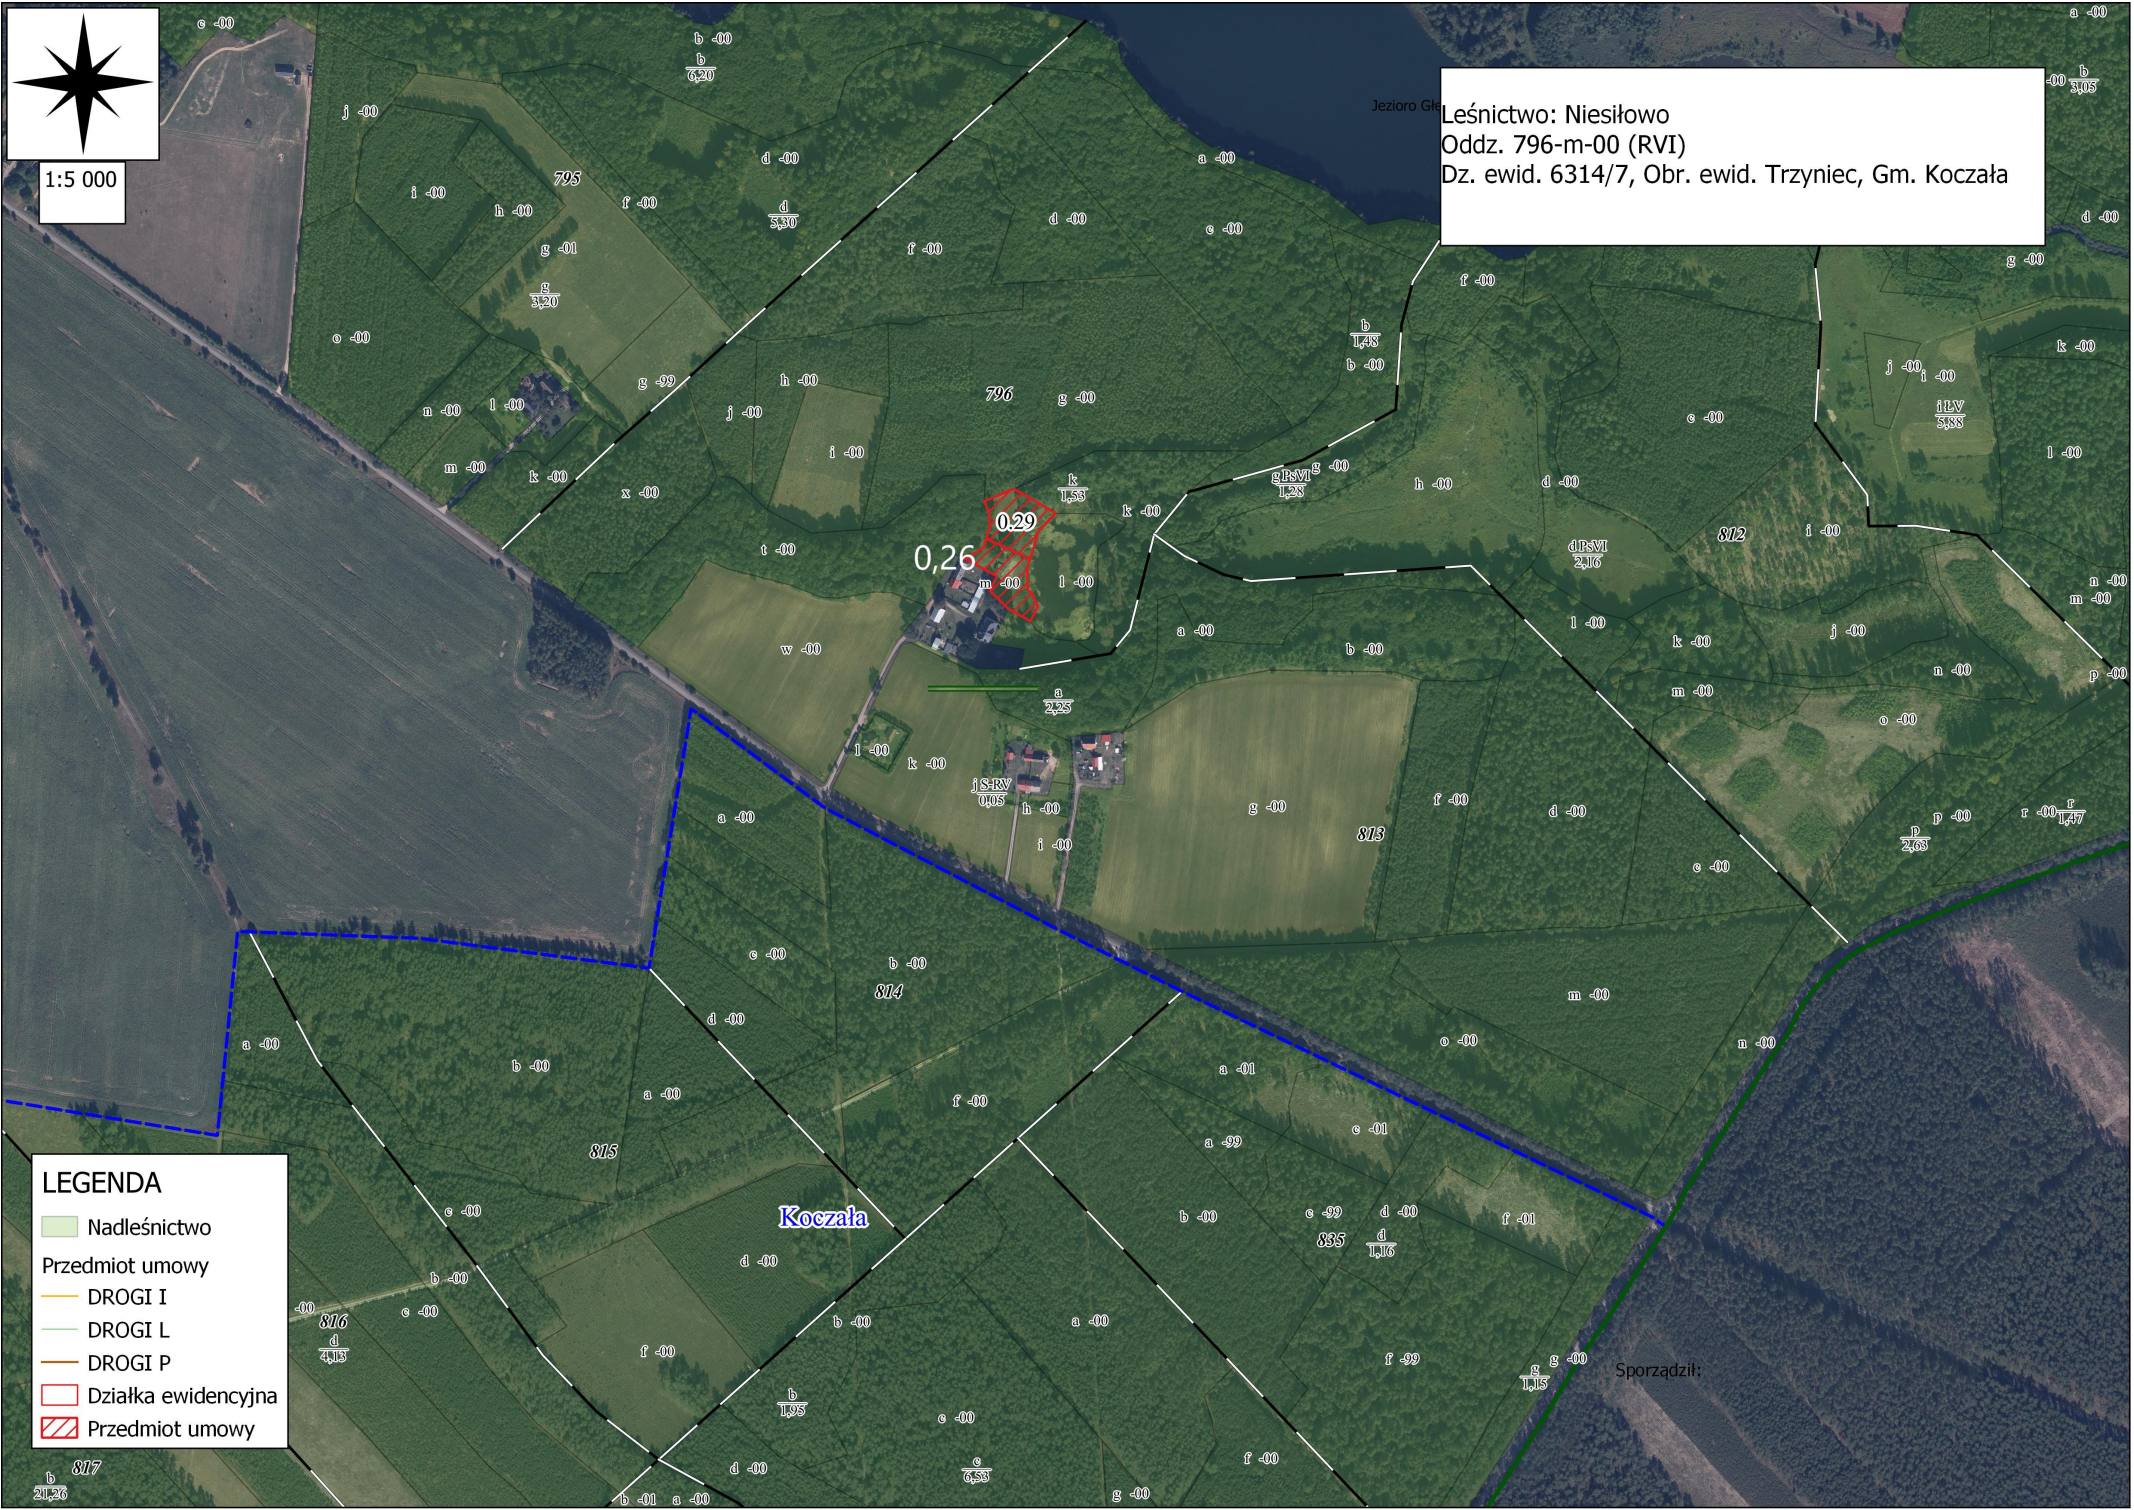

1:5 000

Leśnictwo: Niesiłowo  
Oddz. 796-m-00 (RVI)  
Dz. ewid. 6314/7, Obr. ewid. Trzyniec, Gm. Koczała

**LEGENDA**

- Nadleśnictwo
- Przedmiot umowy
- DROGI I
- DROGI L
- DROGI P
- Działka ewidencyjna
- Przedmiot umowy

**Koczała**

Sporządził:

817  
21.26