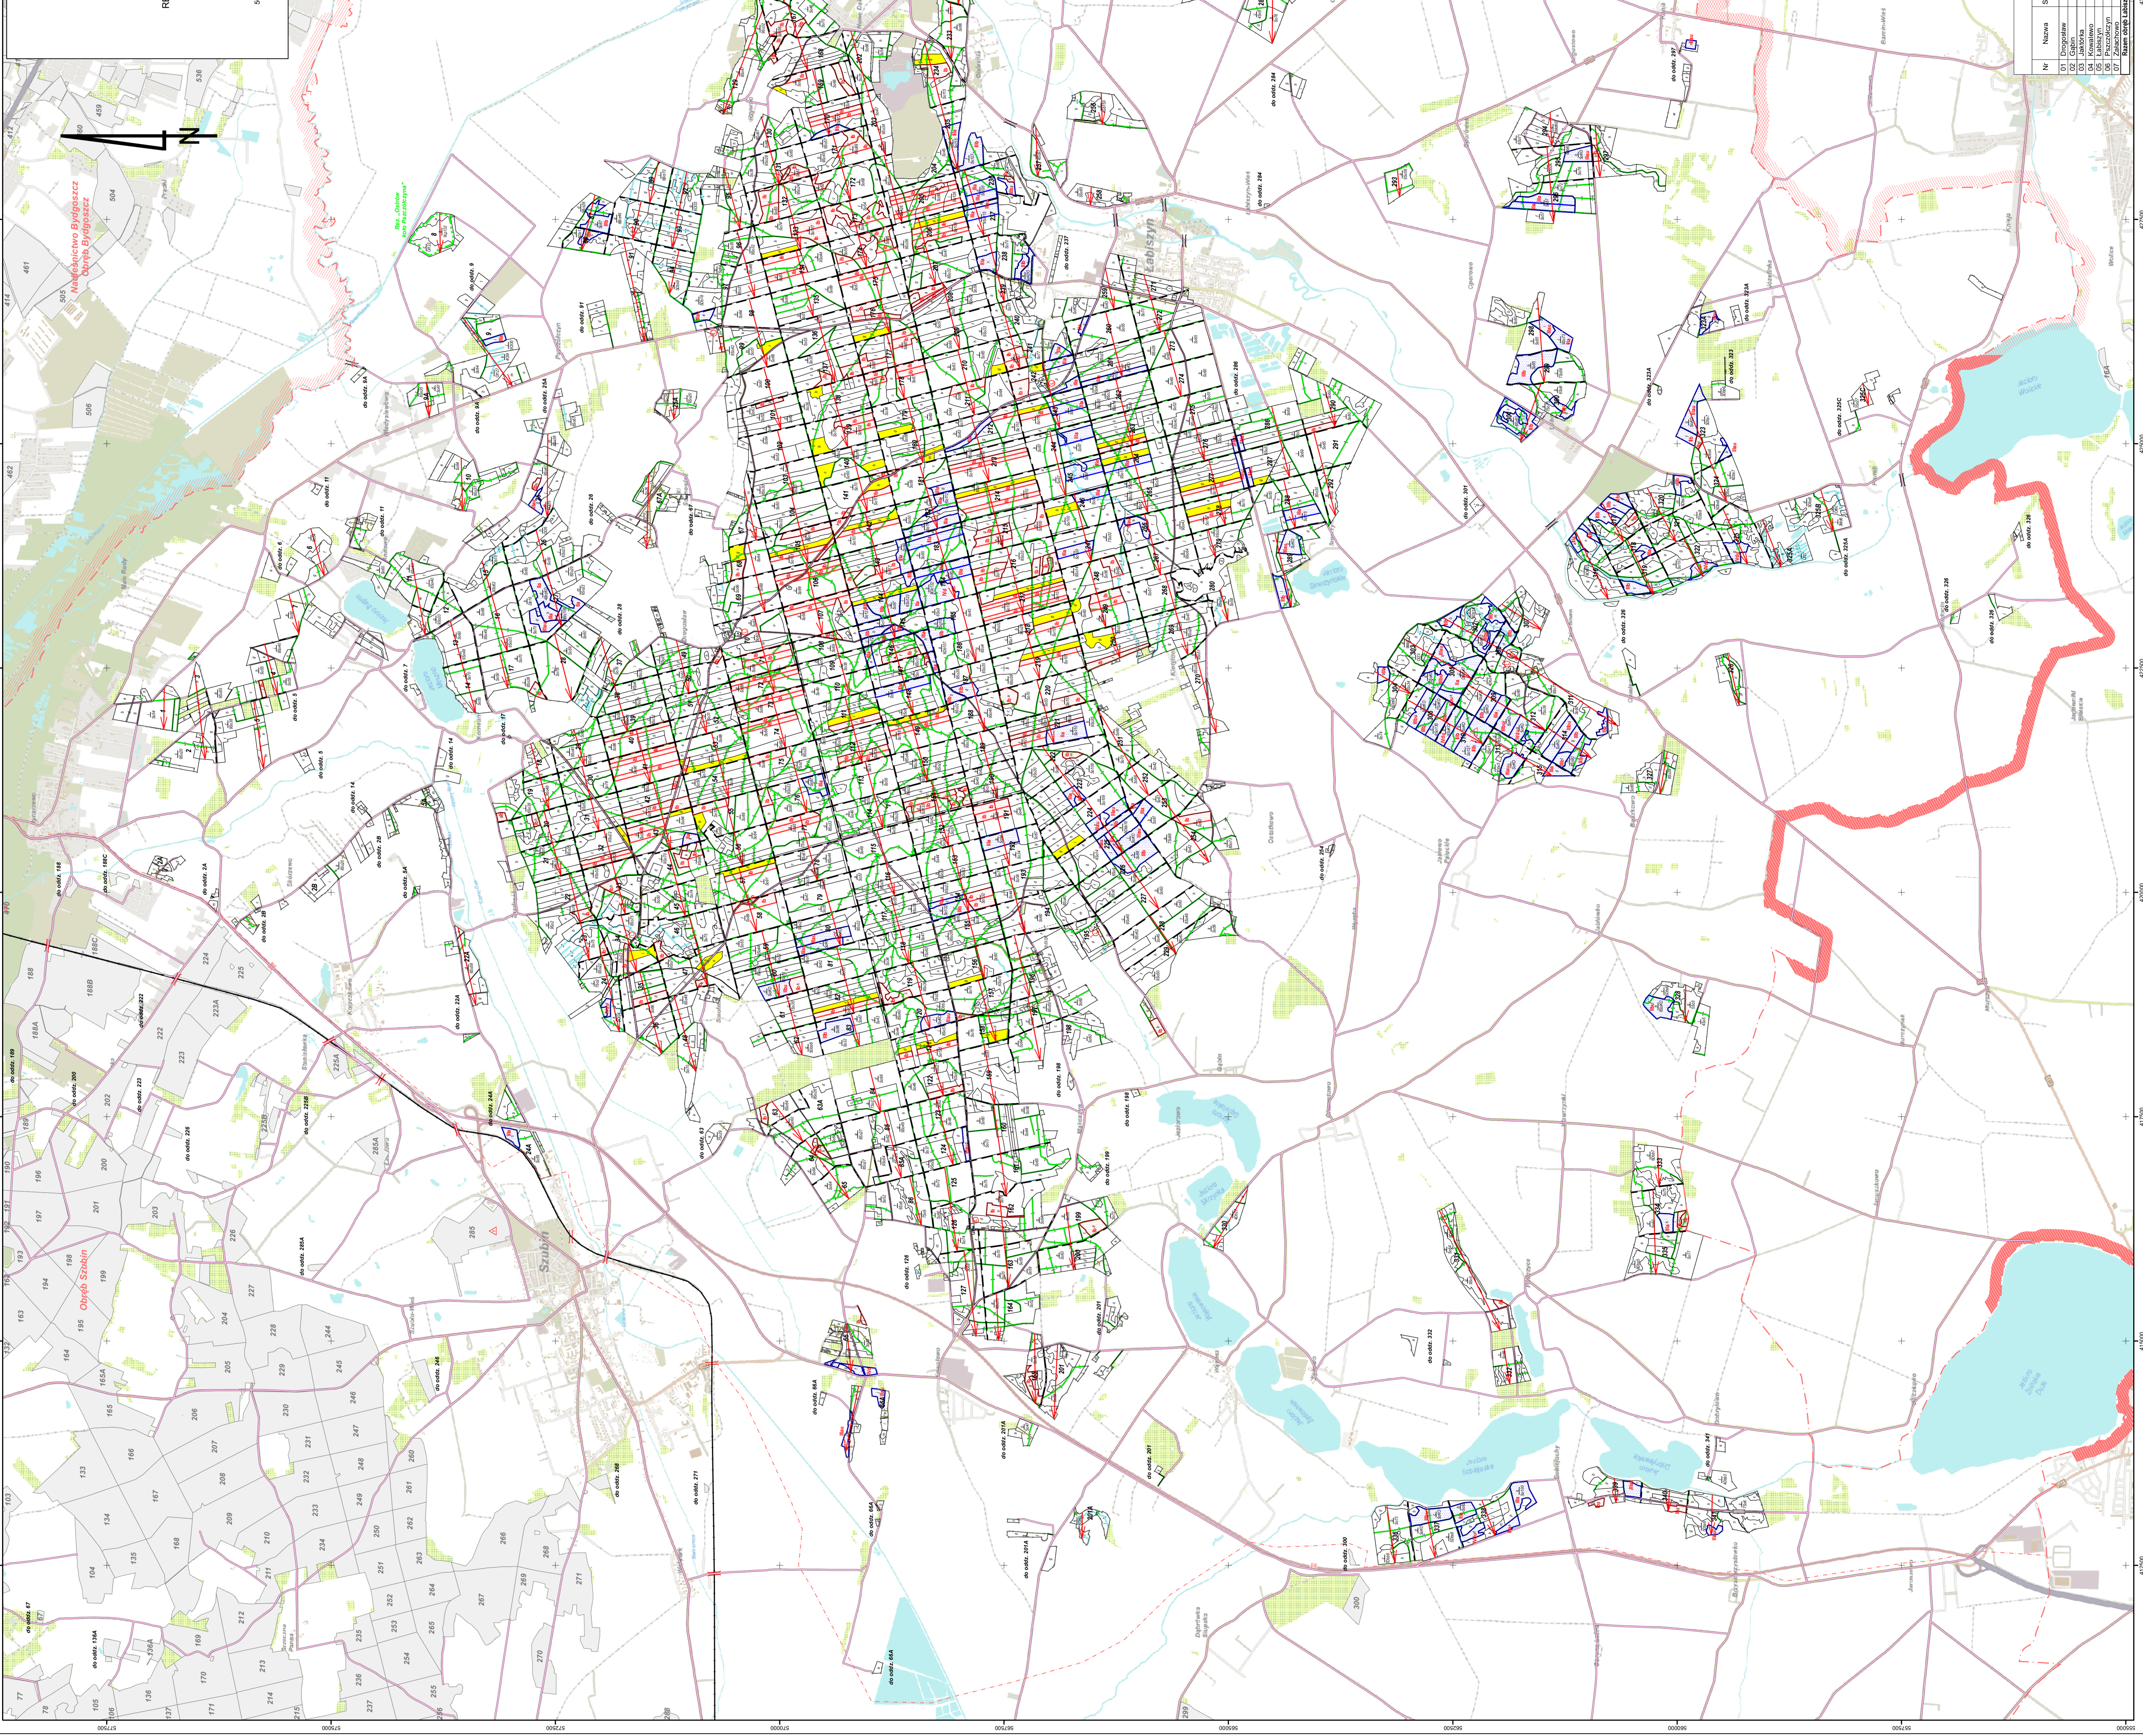

**MAPA PRZEGLĄDOWA
CIĘC REBNYCH**
NADLEŚNICTWO
SZUBIN
OBREB
LABISZYN

REGIONALNA DYREKCJA LASÓW PAŃSTWOWYCH W TORUNIU

POWIERZCHNIA 9536,82 ha (9536,8240 ha)

Skala 1:25,000

LEGENDA

- Granice Nadleśnictwa
- Granice Powiatu
- Granice Gminy
- Granice Wsi
- Granice Sołectwa
- Granice Działek
- Granice Lasów Państwowych
- Granice Rezerwacji
- Granice Obszarów Chronionych
- Granice Obszarów Natura 2000
- Granice Obszarów Natura 1000
- Granice Obszarów Natura 4000
- Granice Obszarów Natura 5000
- Granice Obszarów Natura 6000
- Granice Obszarów Natura 7000
- Granice Obszarów Natura 8000
- Granice Obszarów Natura 9000
- Granice Obszarów Natura 10000
- Granice Obszarów Natura 11000
- Granice Obszarów Natura 12000
- Granice Obszarów Natura 13000
- Granice Obszarów Natura 14000
- Granice Obszarów Natura 15000
- Granice Obszarów Natura 16000
- Granice Obszarów Natura 17000
- Granice Obszarów Natura 18000
- Granice Obszarów Natura 19000
- Granice Obszarów Natura 20000

Projekt: Szubina, 2022 r.

Wykonanie: Regionalna Dyrekcja Lasów Państwowych w Toruniu

POZNAJ NALEŚNICTWA

Nr	Nazwa	Opis	Wzrost	Wiek
1	181	181	181	181
2	182	182	182	182
3	183	183	183	183
4	184	184	184	184
5	185	185	185	185
6	186	186	186	186
7	187	187	187	187
8	188	188	188	188
9	189	189	189	189
10	190	190	190	190