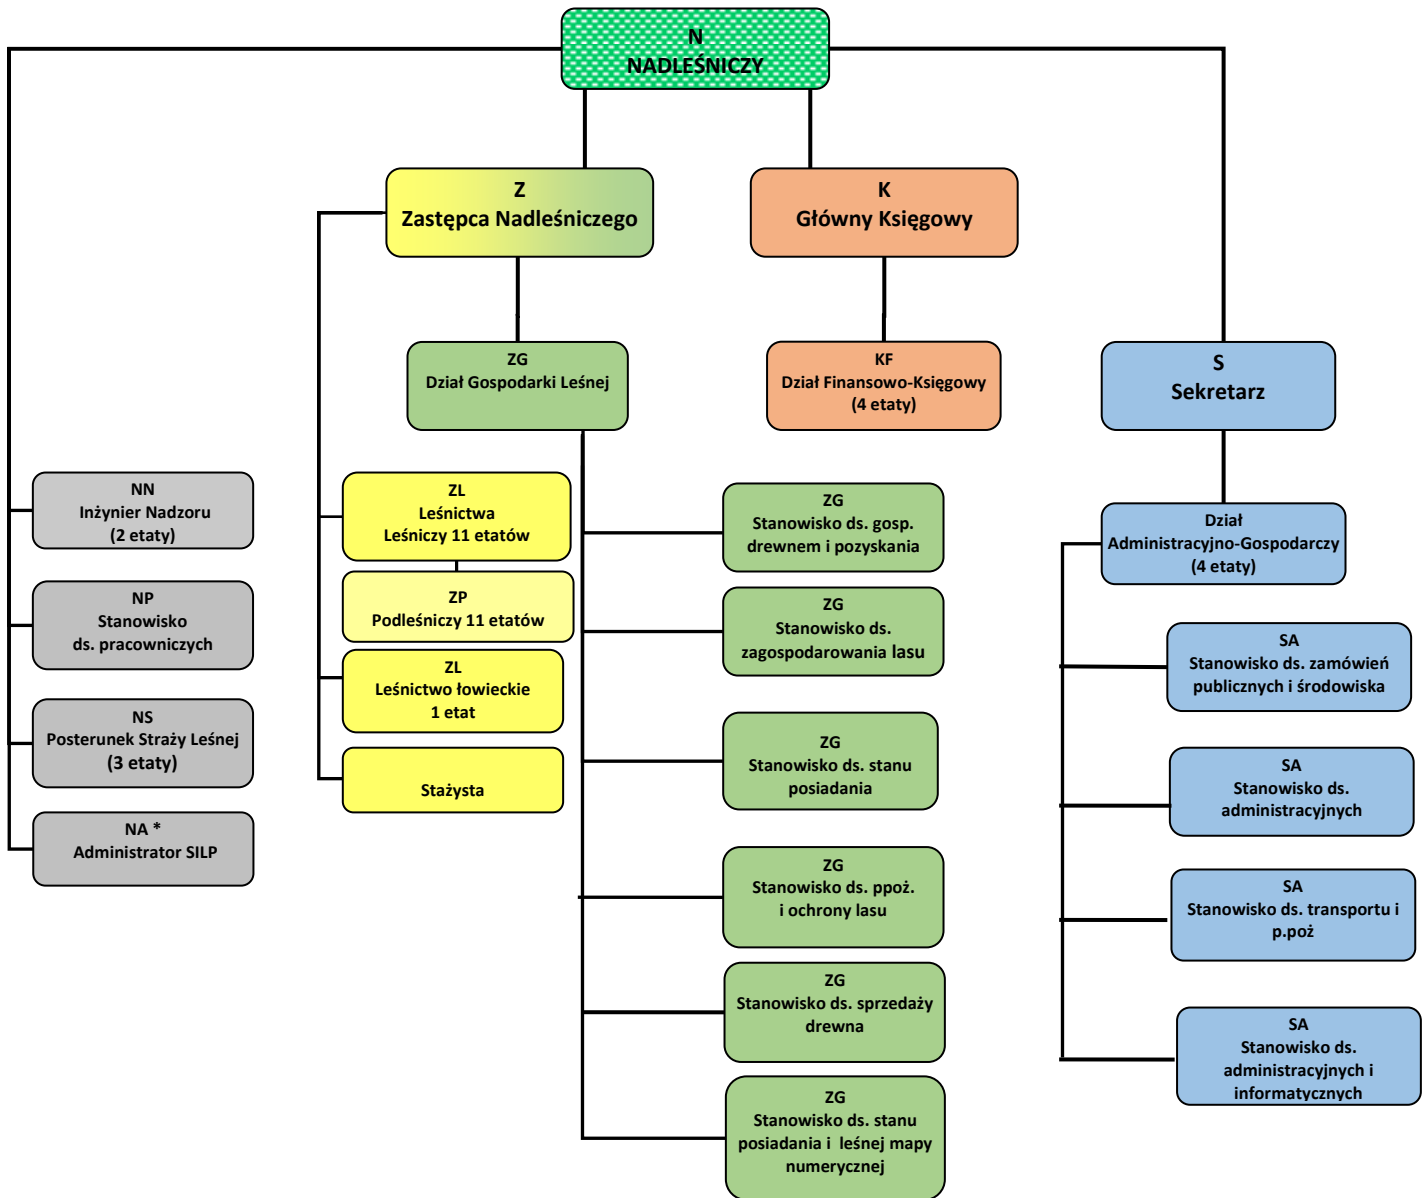

Schemat organizacyjny w Nadleśnictwie Pieńsk

Nadleśniczy

Mariusz Jędrzejczak

- SA/NA
- KF/NA
- ZG/NA